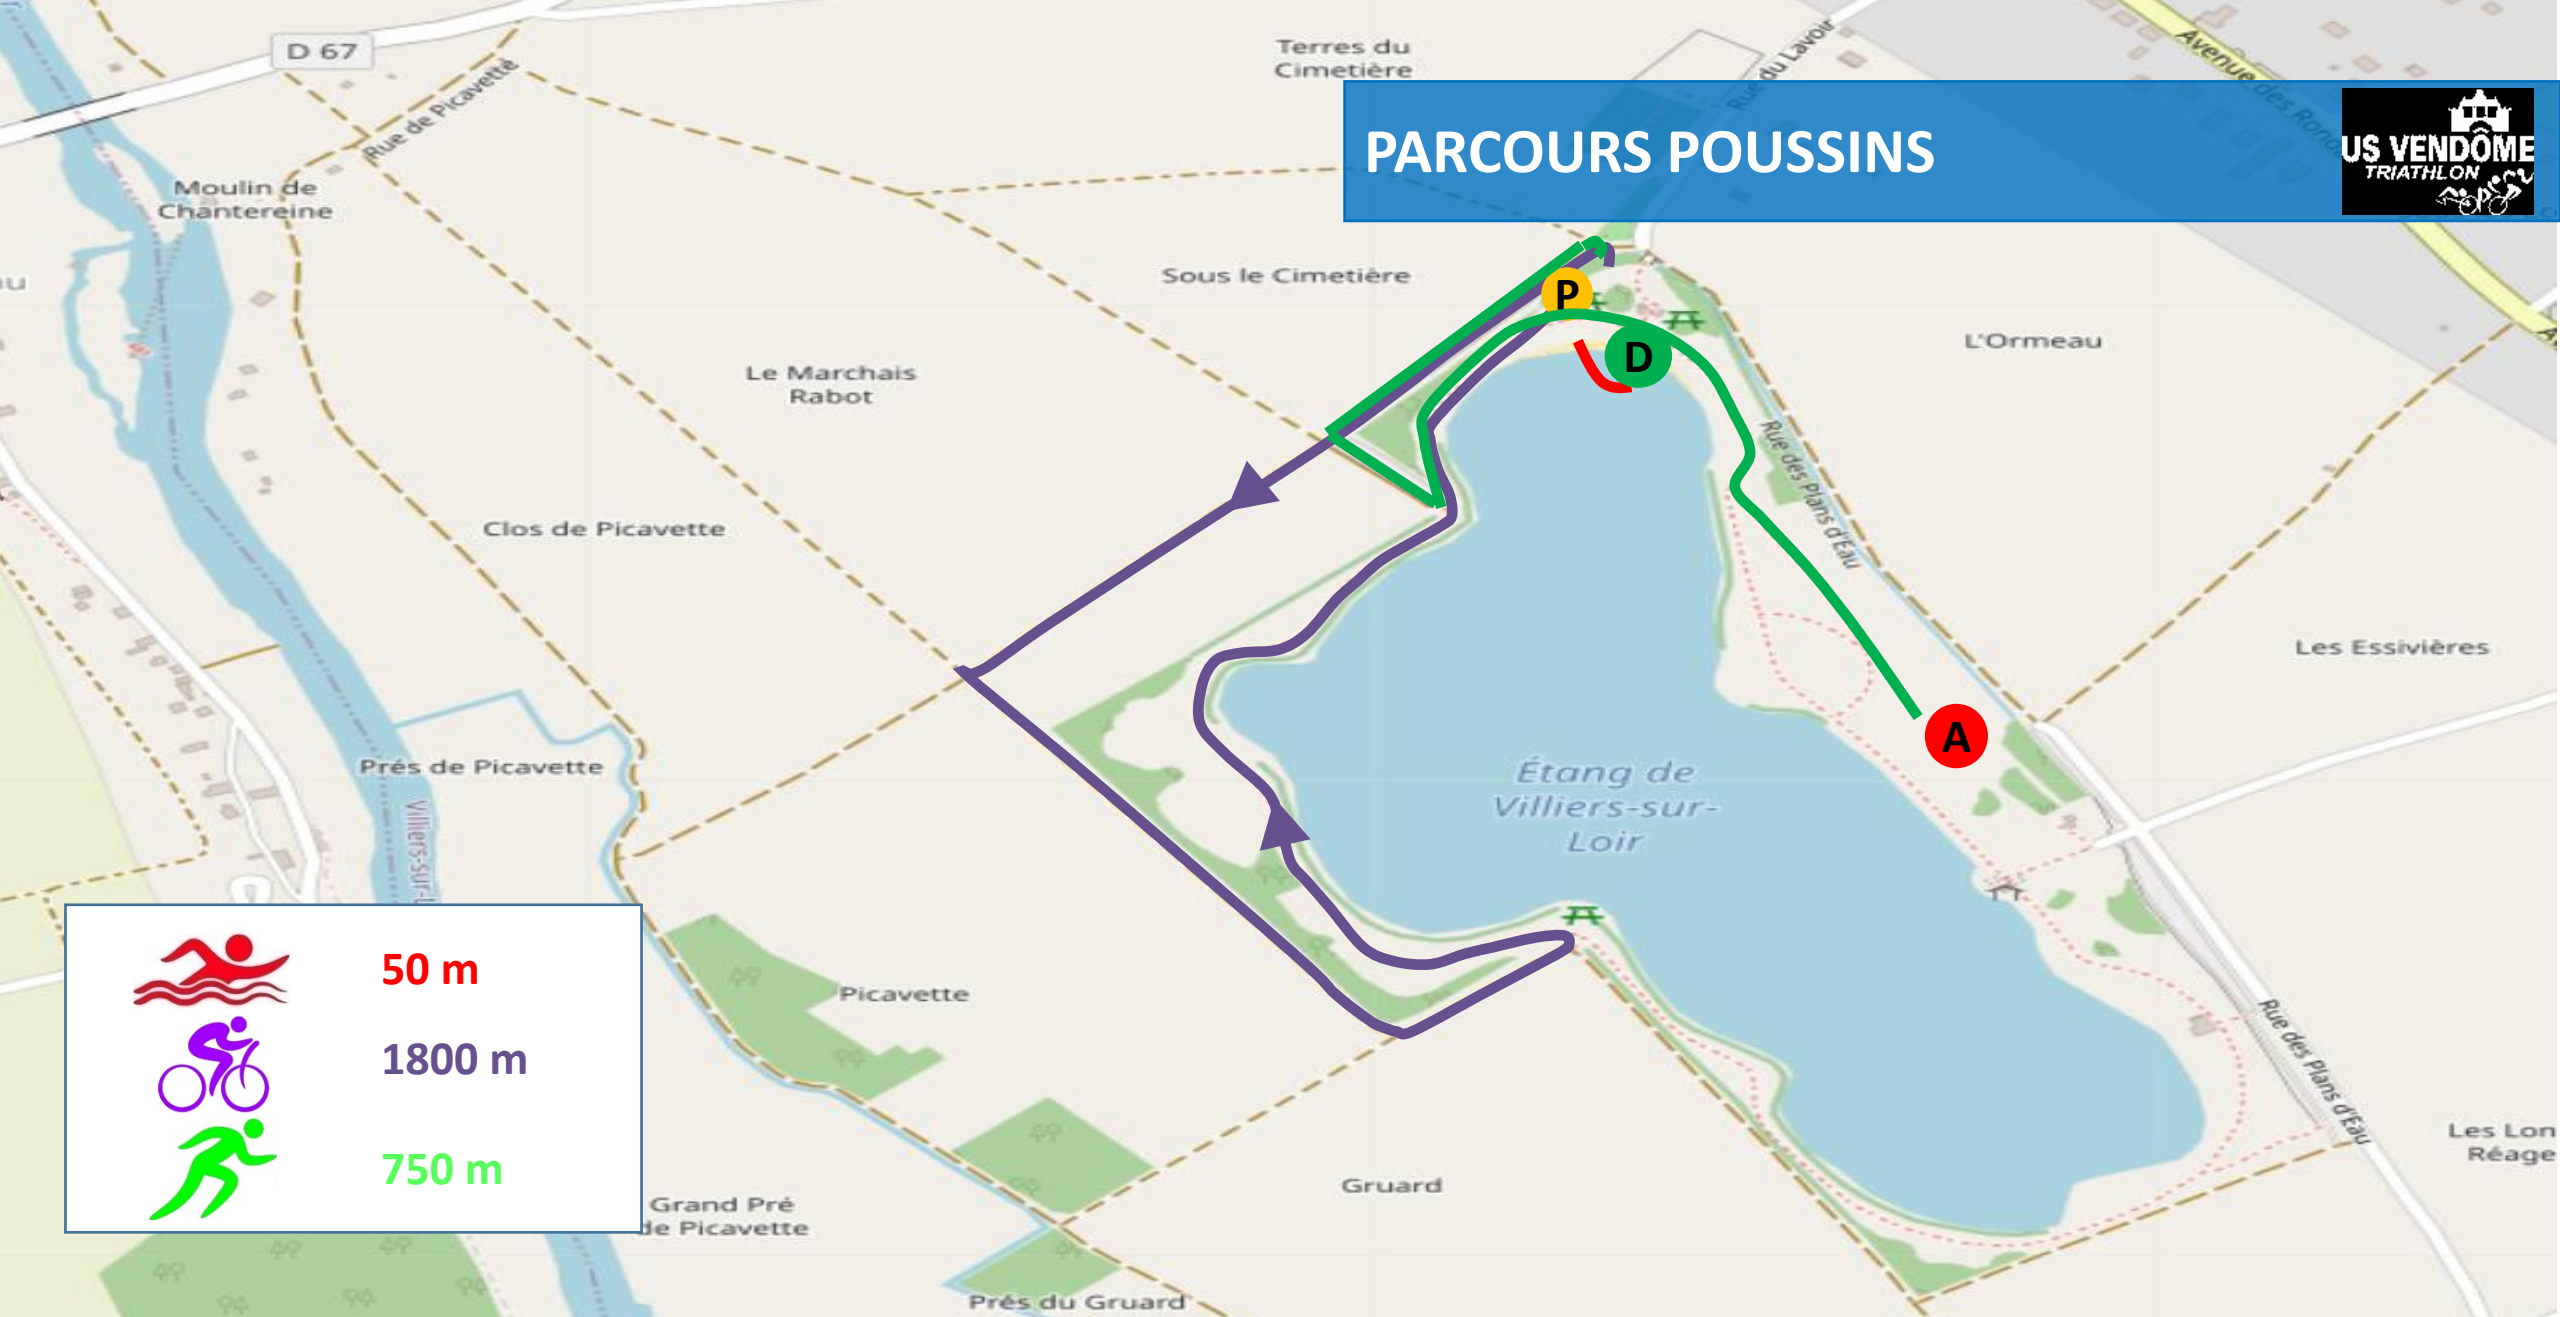

PARCOURS POUSSINS

	50 m
	1800 m
	750 m

P

PARC A VELOS

D

DEPART

A

ARRIVEE