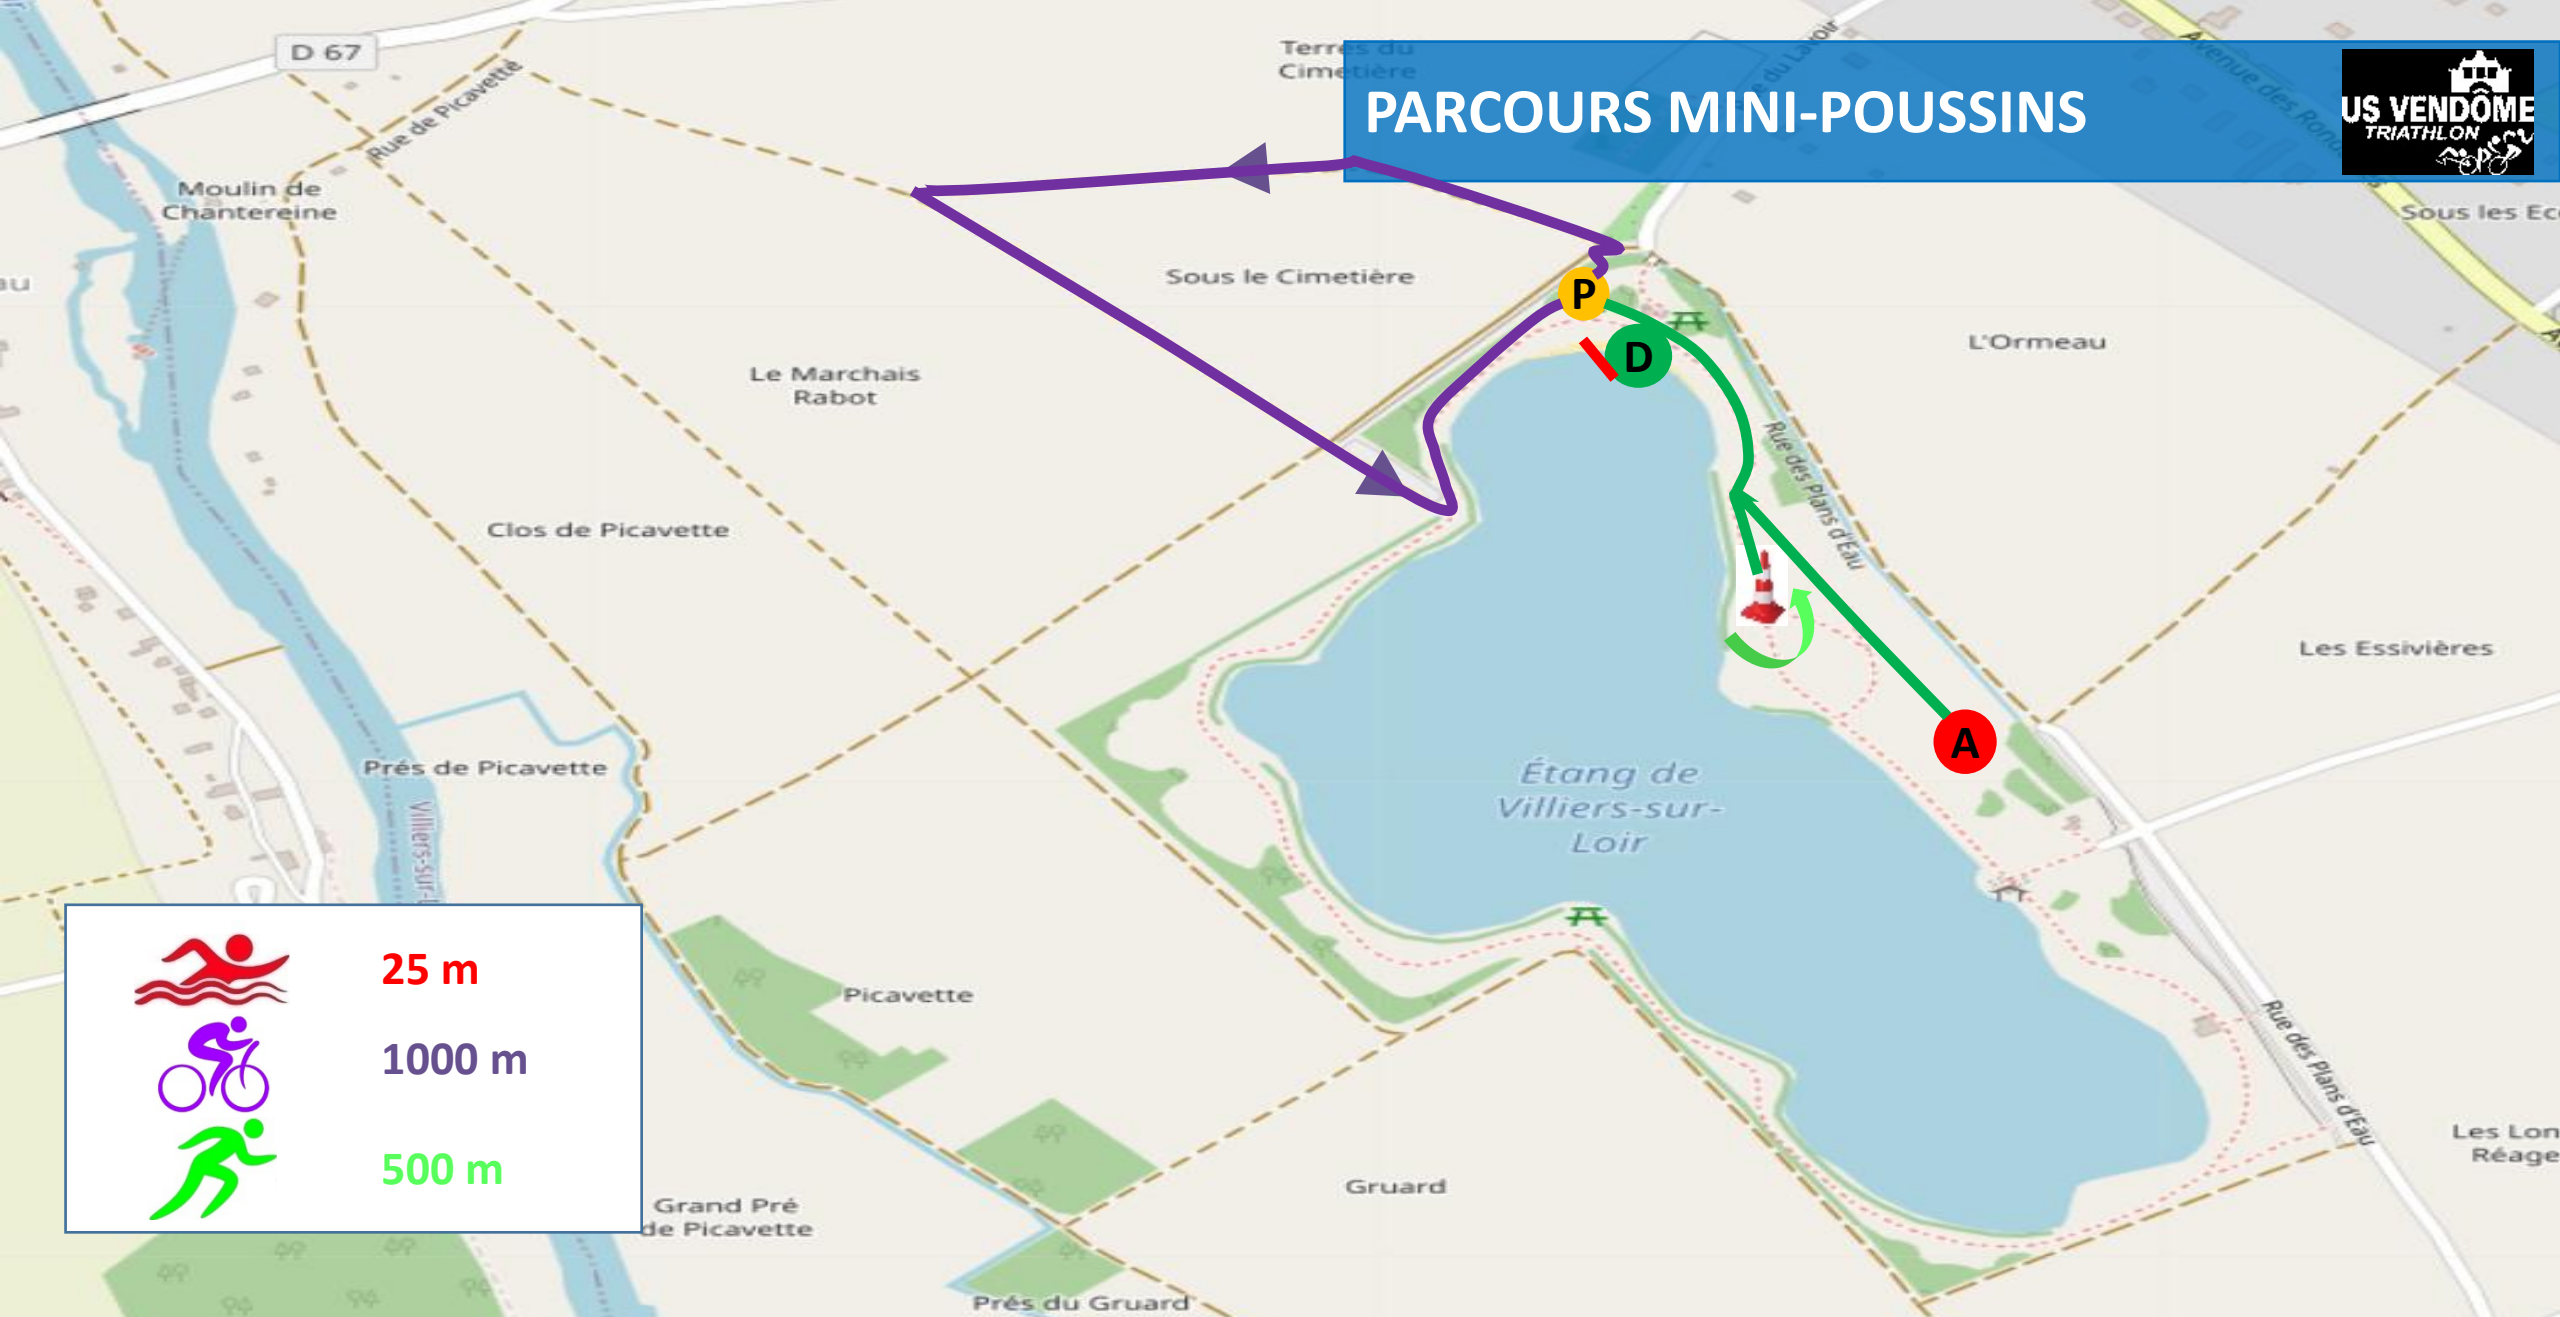

PARCOURS MINI-POUSSINS

	25 m
	1000 m
	500 m

P

PARC A VELOS

D

DEPART

A

ARRIVEE