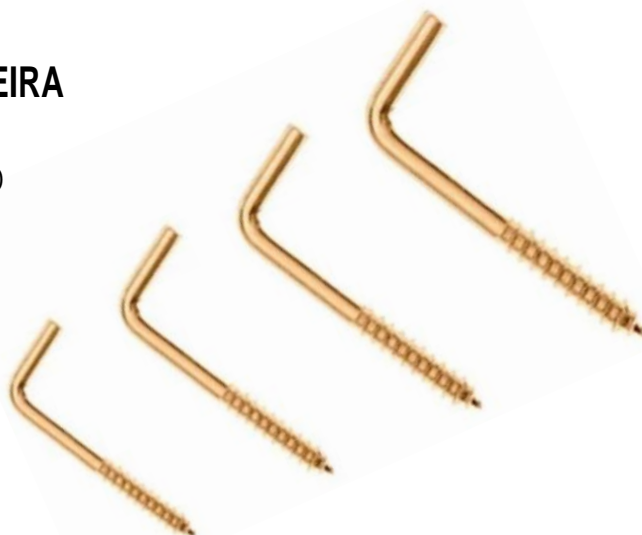

## ESCÁPULA COM BUCHA

MATERIAL: AÇO CARBONO

ACABAMENTO: ZINCADO BRANCO

ROSCA: SOBERBA

ESCÁPULA	DIÂMETRO	COMPRIMENTO
ESCÁPULA BUCHA 5	3,8 mm	44 mm
ESCÁPULA BUCHA 6	4,2 mm	42 mm
ESCÁPULA BUCHA 8	5,5 mm	56 mm
ESCÁPULA BUCHA 10	6,0 mm	61 mm

## PITÃO COM BUCHA

MATERIAL: AÇO CARBONO

ACABAMENTO: ZINCADO BRANCO

ROSCA: SOBERBA

ESCÁPULA	DIÂMETRO	COMPRIMENTO
PITÃO BUCHA 5	3,8 mm	40 mm
PITÃO BUCHA 6	4,2 mm	52 mm
PITÃO BUCHA 8	5,5 mm	60 mm
PITÃO BUCHA 10	6,0 mm	66 mm

## GANCHO COM BUCHA

MATERIAL: AÇO CARBONO

ACABAMENTO: ZINCADO BRANCO

ROSCA: SOBERBA

ESCÁPULA	DIÂMETRO	COMPRIMENTO
GANCHO BUCHA 5	3,8 mm	47 mm
GANCHO BUCHA 6	4,2 mm	54 mm
GANCHO BUCHA 8	5,5 mm	64 mm
GANCHO BUCHA 10	6,0 mm	64 mm

## ESCÁPULA PARA MADEIRA

**MATERIAL:** AÇO CARBONO

**ACABAMENTO:** BICROMATIZADO

**ROSCA:** SOBERBA

MEDIDAS
16X30
17X40
19X60
21X70