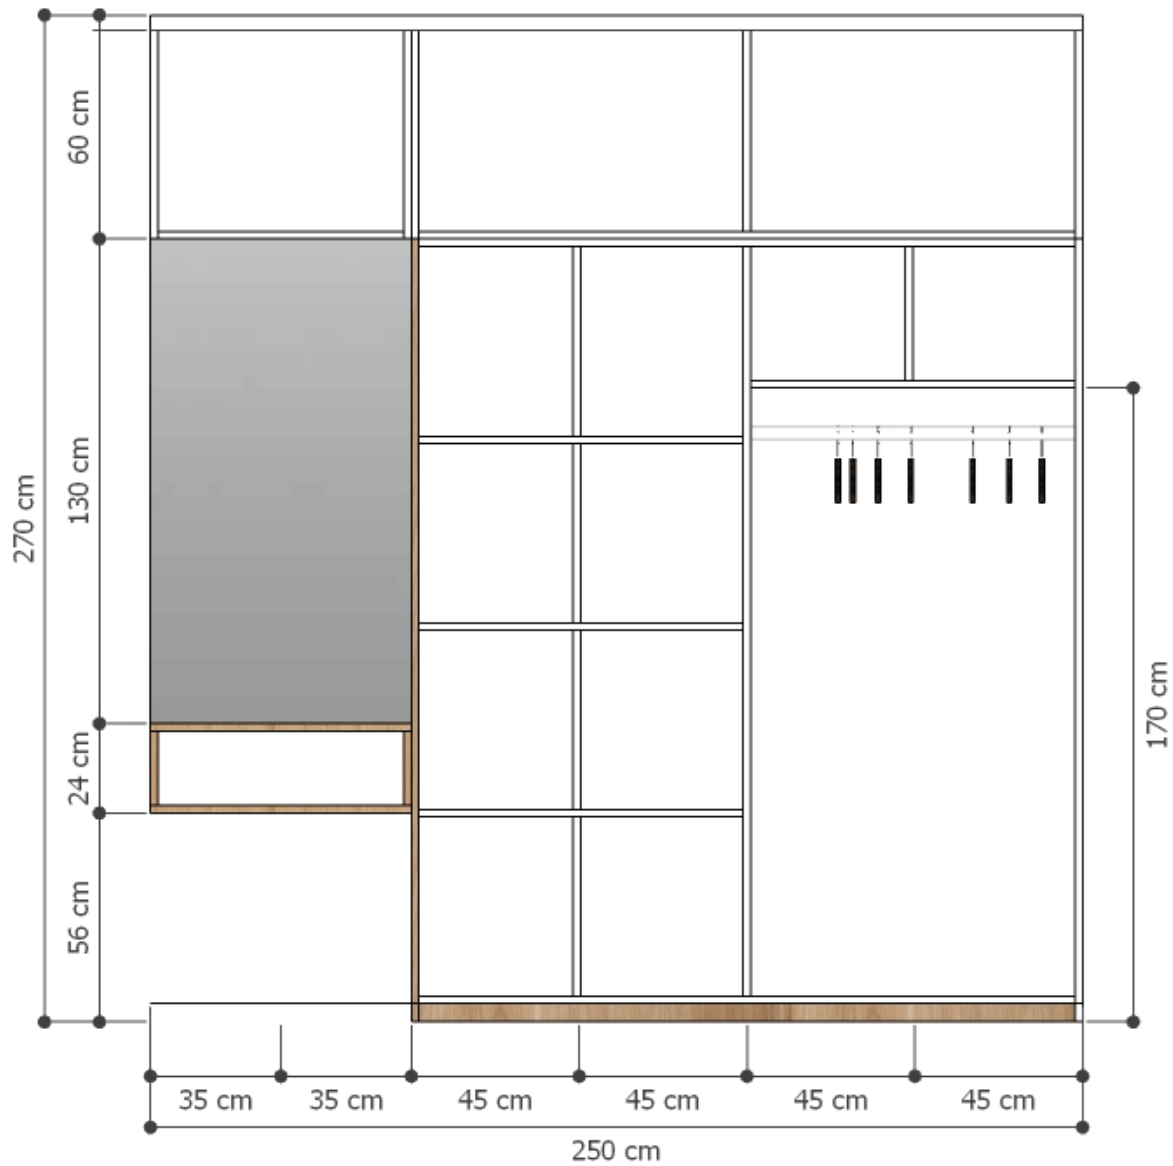

SEMUA ENGSEL MENGGUNAKAN  
ENGSEL SLOW MOTION 90-180 derajat

JENIS HANDLE SEMUA  
KABINET BAWAH DAN ATAS

BAGIAN LUAR  
MULTIPLEKS  
FIN. HPL EX. TACO  
BROWN DELUXE  
TH 1218 FC

BAGIAN LUAR  
MULTIPLEKS  
FIN. HPL EX. TACO  
CERAL  
TH 037 AA