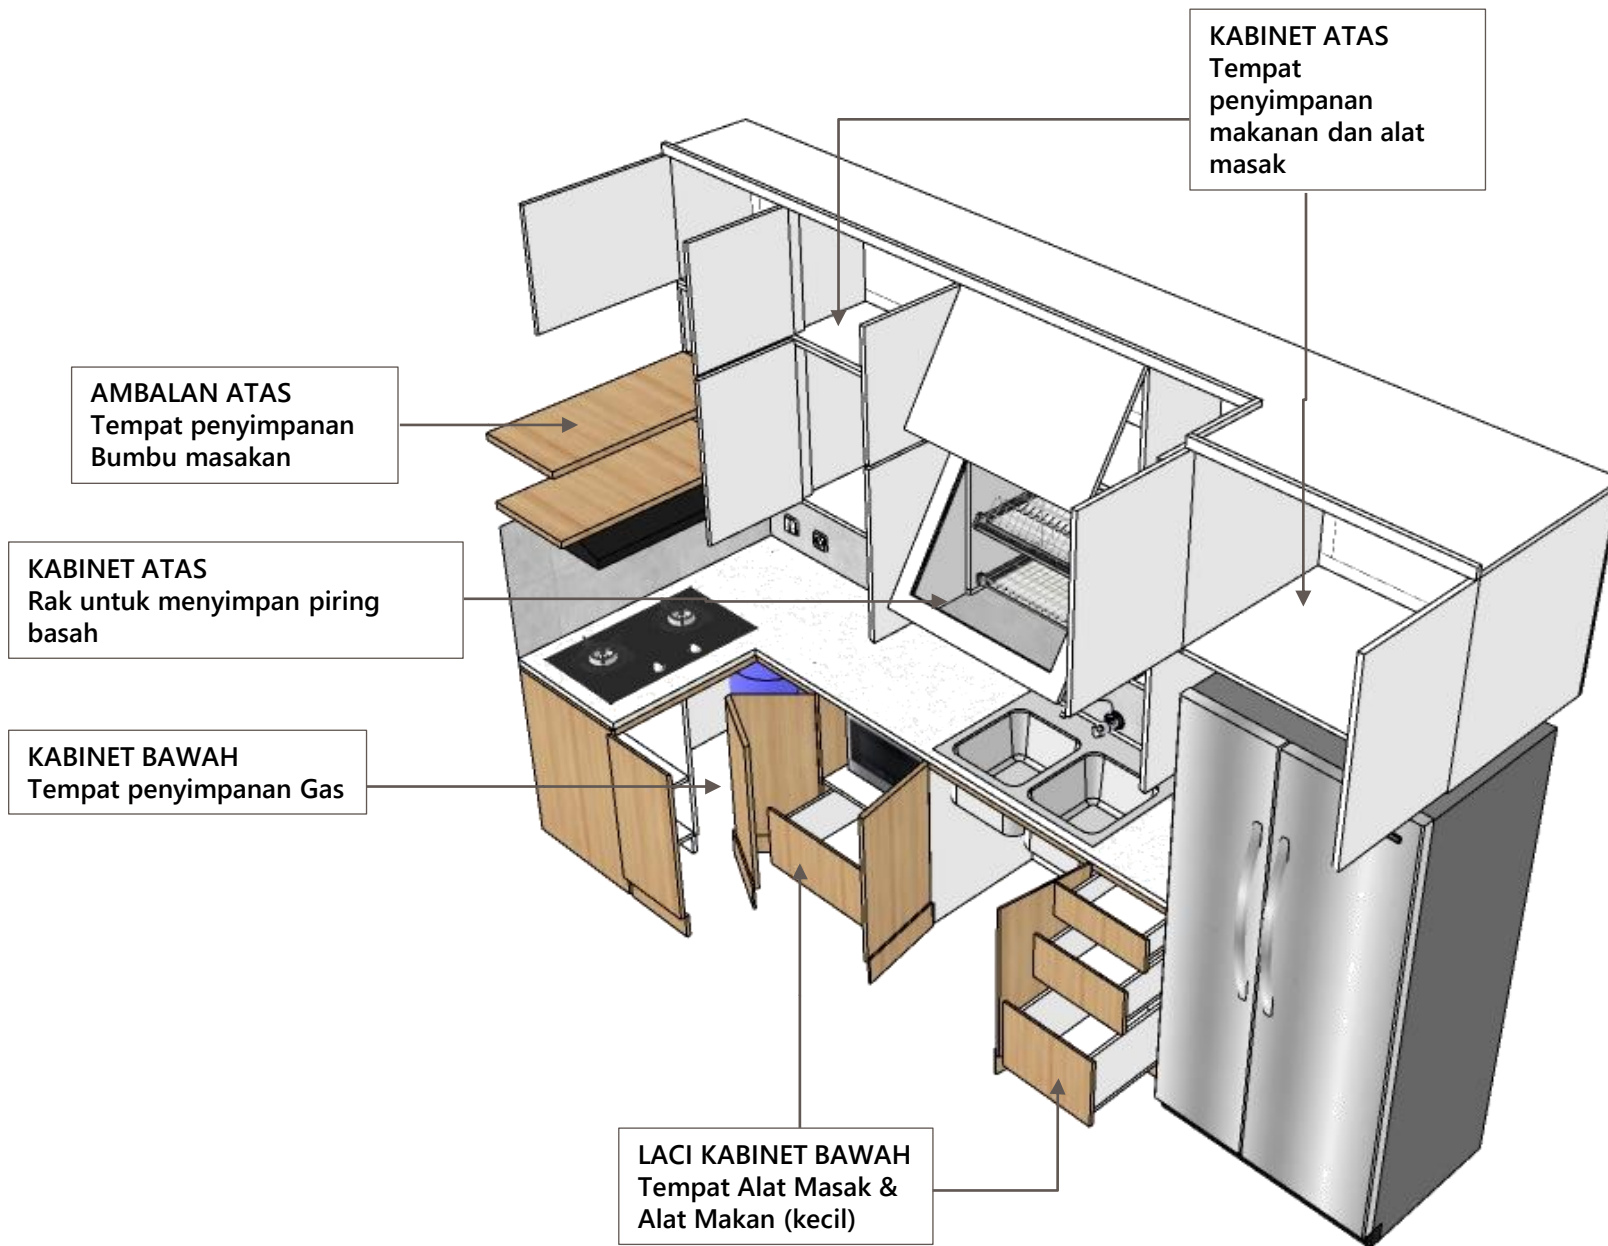

# FURNITURE

BPK. [REDACTED] & IBU [REDACTED]

Versi 1 (12-10-2021)

1. Kitchen Set
2. Lemari Bawah Tangga
3. Credenza TV
4. Wardrobe Kamar Utama

# Daftar isi

BPK. [REDACTED] & IBU [REDACTED]

Versi 1 (12-10-2021)

VIEW DEPAN

VIEW SAMPING

BAGIAN DALAM  
MULTIPLEKS  
FIN. MELAMINTO

SEMUA MULTIPLEKS BAG. DALAM  
MENGUNAKAN FINISHING MELAMINTO  
KECUALI BAGIAN YANG TERLIHAT

SEMUA ENGSEL MENGGUNAKAN  
ENGSEL SLOW MOTION 90-180 derajat

JENIS HANDLE SEMUA  
KABINET BAWAH DAN ATAS

MULTIPLEKS  
FIN. HPL EX. TACO  
FOX GREY  
TH 050 AA

BAGIAN DALAM  
MULTIPLEKS  
FIN. MELAMINTO

MULTIPLEKS  
FIN. HPL EX. TACO FOX GREY  
TH 050 AA