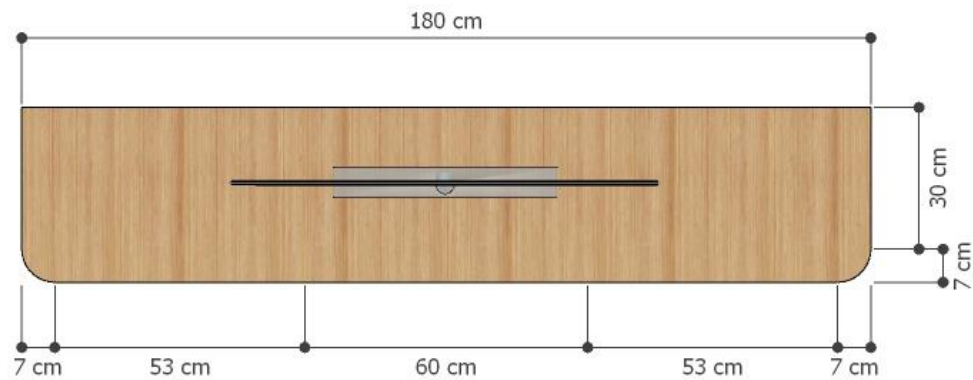

SEMUA ENGSEL MENGGUNAKAN  
ENGSEL SLOW MOTION 90-180 derajat

JENIS HANDLE SEMUA  
KABINET BAWAH DAN ATAS

MULTIPLEKS  
FIN. HPL EX. TACO  
FOX GREY  
TH 050 AA

BAGIAN DALAM  
MULTIPLEKS  
FIN. MELAMINTO

MULTIPLEKS  
FIN. HPL EX. TACO FOX GREY  
TH 050 AA