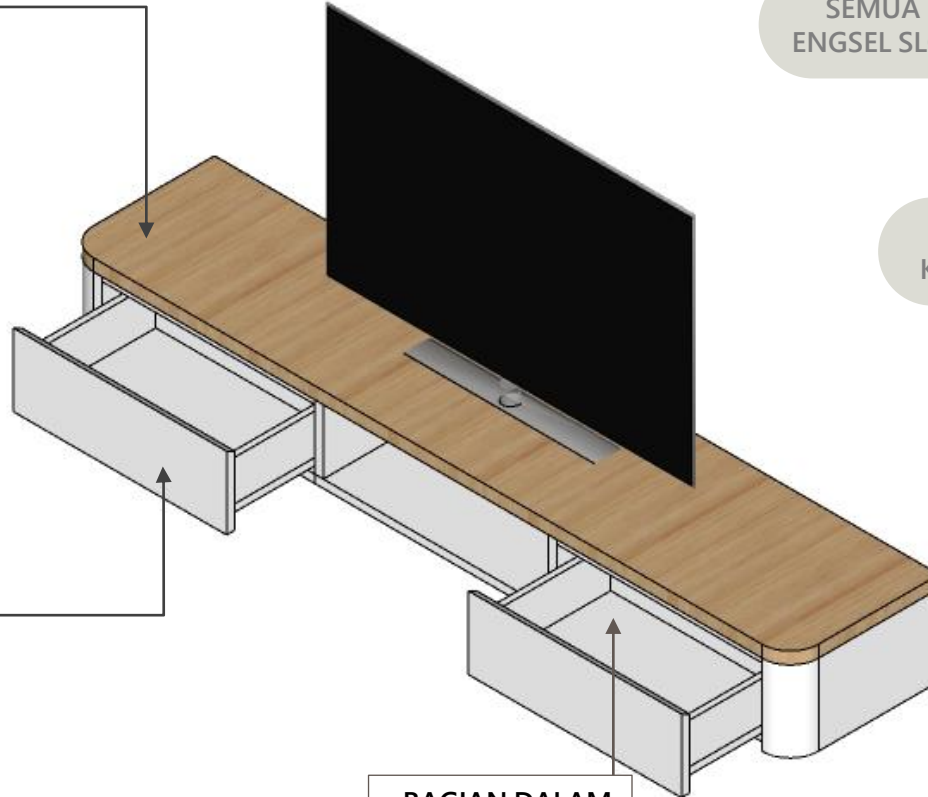

SEMUA ENGSEL MENGGUNAKAN  
ENGSEL SLOW MOTION 90-180 derajat

JENIS HANDLE SEMUA  
KABINET BAWAH DAN ATAS

MULTIPLEKS  
FIN. HPL EX. TACO  
FOX GREY  
TH 050 AA

BAGIAN DALAM  
MULTIPLEKS  
FIN. MELAMINTO

MULTIPLEKS  
FIN. HPL EX. TACO FOX GREY  
TH 050 AA

BAGIAN ATAS  
MULTIPLEKS  
FIN. HPL EX. TACO  
BROWN DELUXE  
TH 1218 FC

BAGIAN LUAR  
MULTIPLEKS  
FIN. HPL EX. TACO  
CERAL  
TH 037 AA

BAGIAN DALAM  
MULTIPLEKS  
FIN. MELAMINTO

SEMUA MULTIPLEKS BAG. DALAM  
MENGUNAKAN FINISHING MELAMINTO  
KECUALI BAGIAN YANG TERLIHAT