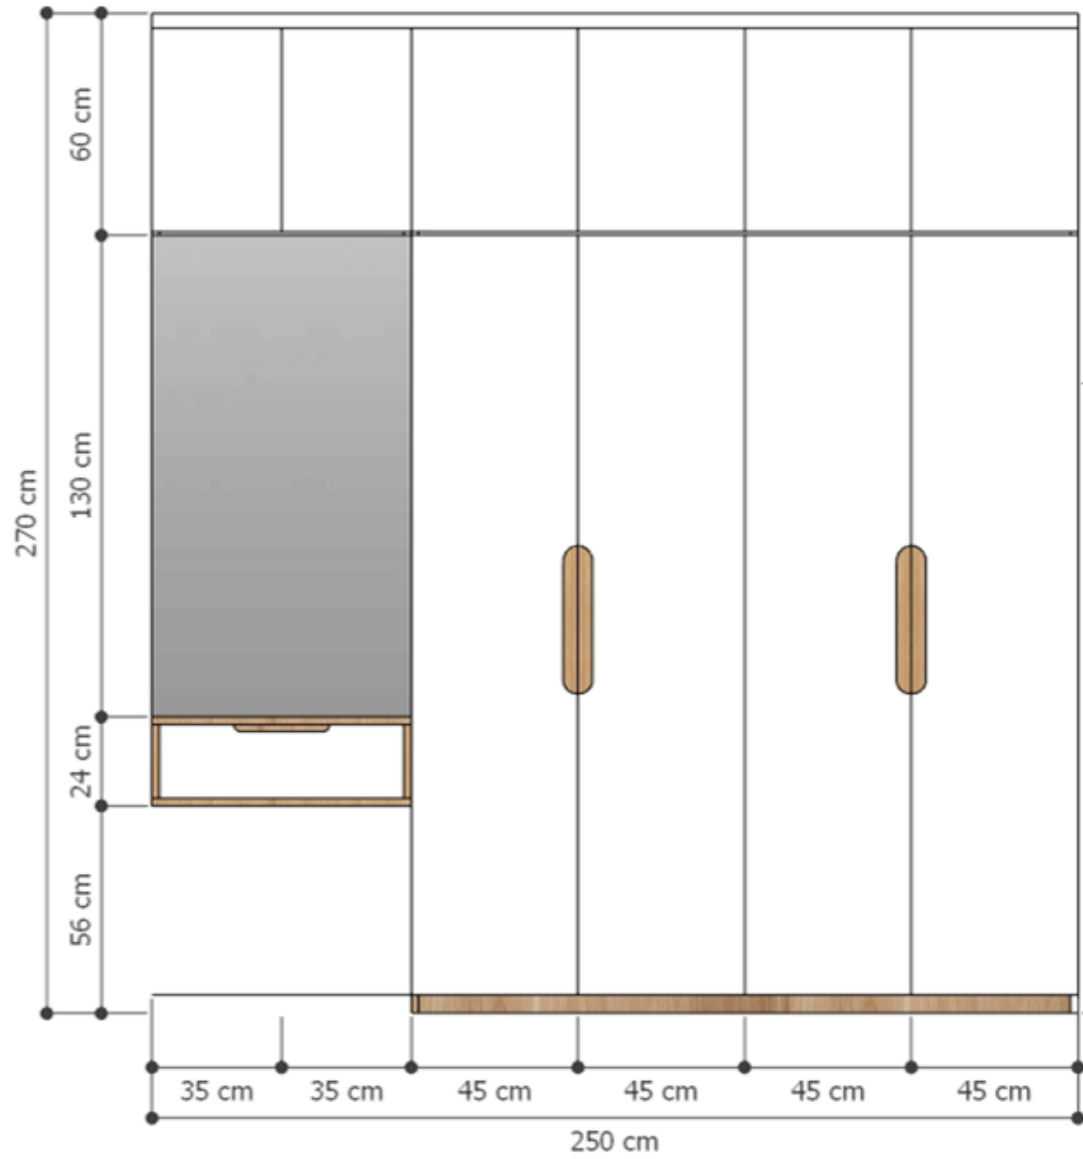

SEMUA ENGSEL MENGGUNAKAN  
ENGSEL SLOW MOTION 90-180 derajat

JENIS HANDLE SEMUA  
KABINET BAWAH DAN ATAS

BAGIAN LUAR  
MULTIPLEKS  
FIN. HPL EX. TACO  
BROWN DELUXE  
TH 1218 FC

BAGIAN LUAR  
MULTIPLEKS  
FIN. HPL EX. TACO  
CERAL  
TH 037 AA