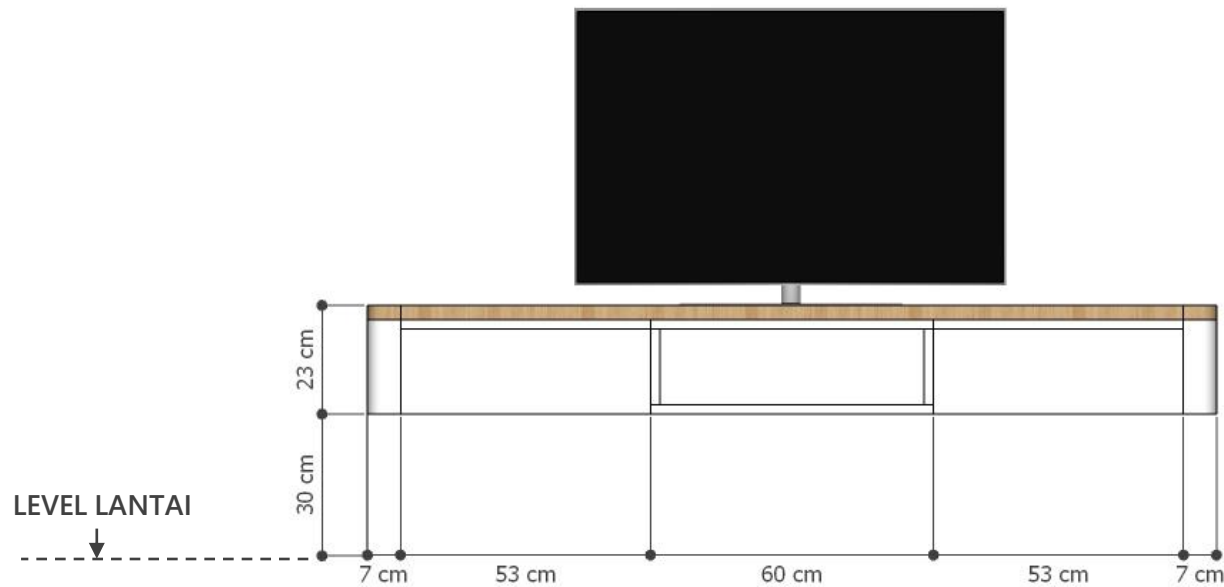

SEMUA ENGSEL MENGGUNAKAN  
ENGSEL SLOW MOTION 90-180 derajat

JENIS HANDLE SEMUA  
KABINET BAWAH DAN ATAS

MULTIPLEKS  
FIN. HPL EX. TACO  
FOX GREY  
TH 050 AA

BAGIAN DALAM  
MULTIPLEKS  
FIN. MELAMINTO

MULTIPLEKS  
FIN. HPL EX. TACO FOX GREY  
TH 050 AA