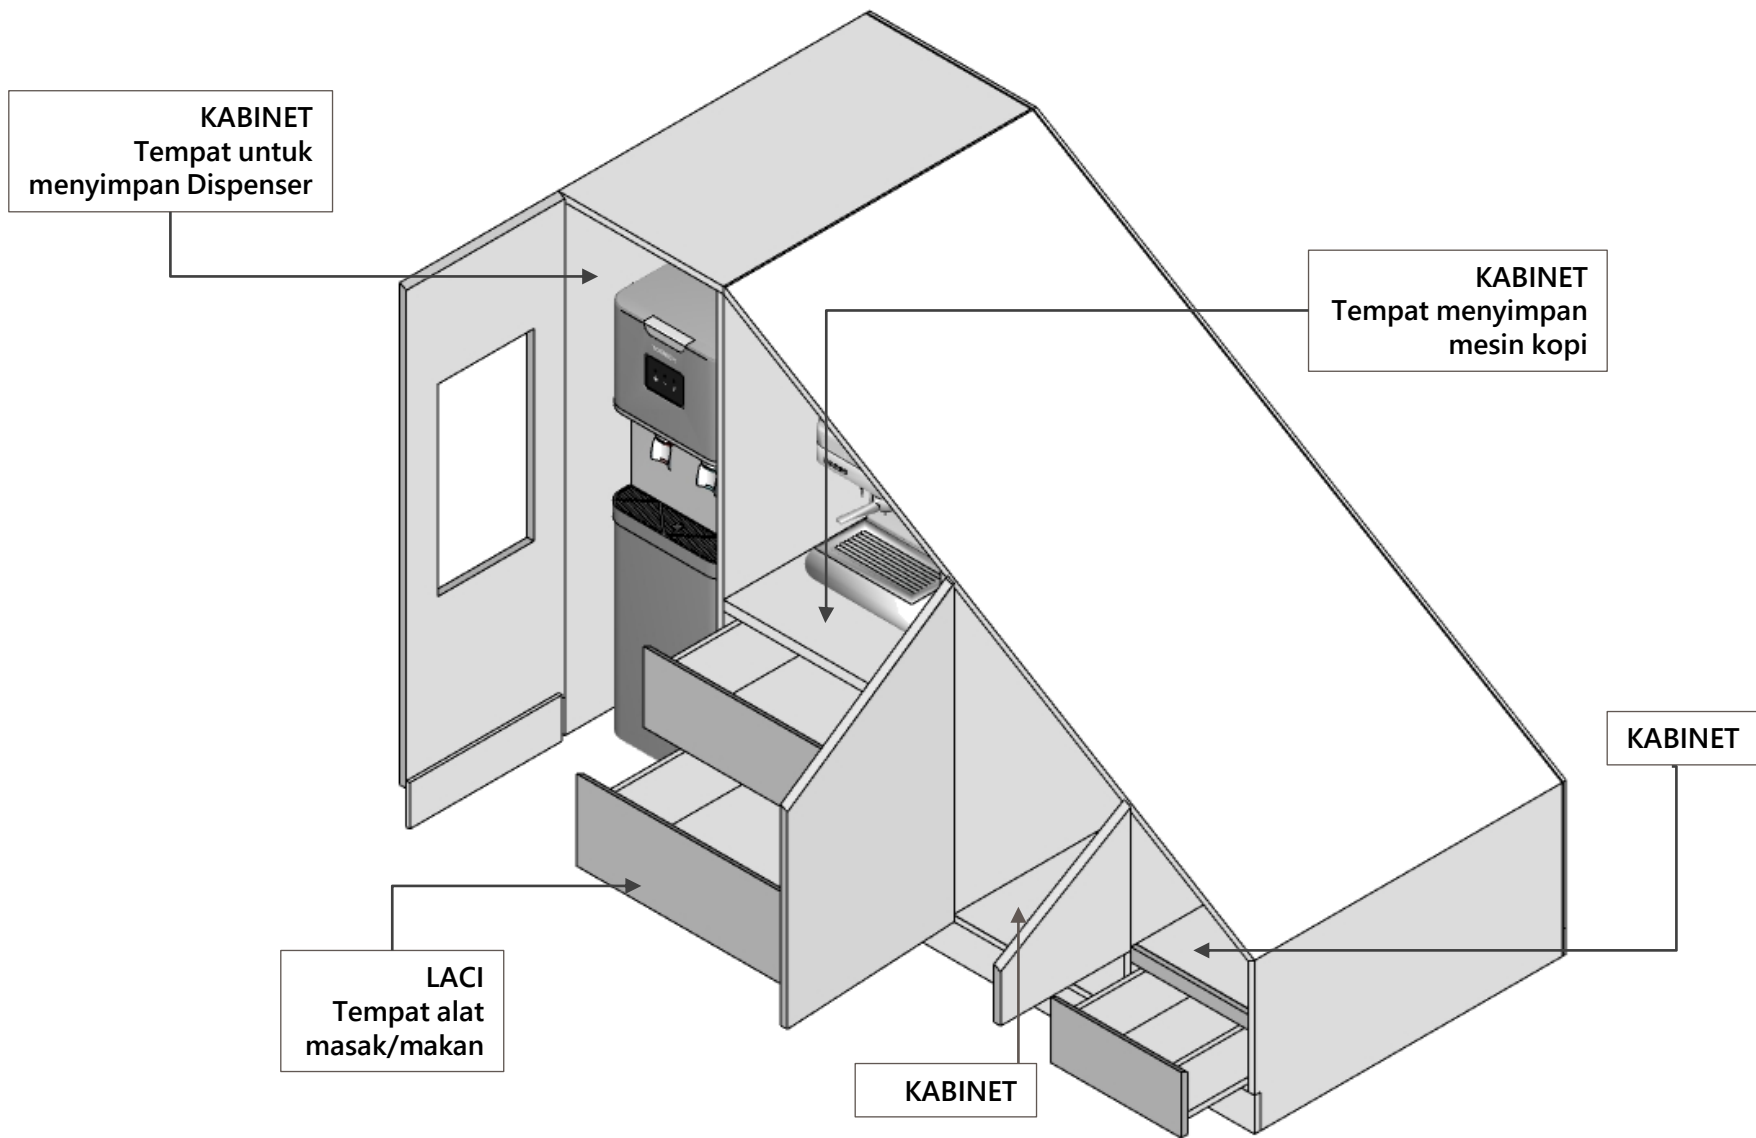

# FURNITURE

BPK. [REDACTED] & IBU [REDACTED]

Versi 1 (12-10-2021)

1. Kitchen Set
2. Lemari Bawah Tangga
3. Credenza TV
4. Wardrobe Kamar Utama

SEMUA ENGSEL MENGGUNAKAN  
ENGSEL SLOW MOTION 90-180 derajat

JENIS HANDLE SEMUA  
KABINET BAWAH DAN ATAS

MULTIPLEKS  
FIN. HPL EX. TACO  
FOX GREY  
TH 050 AA

BAGIAN DALAM  
MULTIPLEKS  
FIN. MELAMINTO

MULTIPLEKS  
FIN. HPL EX. TACO FOX GREY  
TH 050 AA