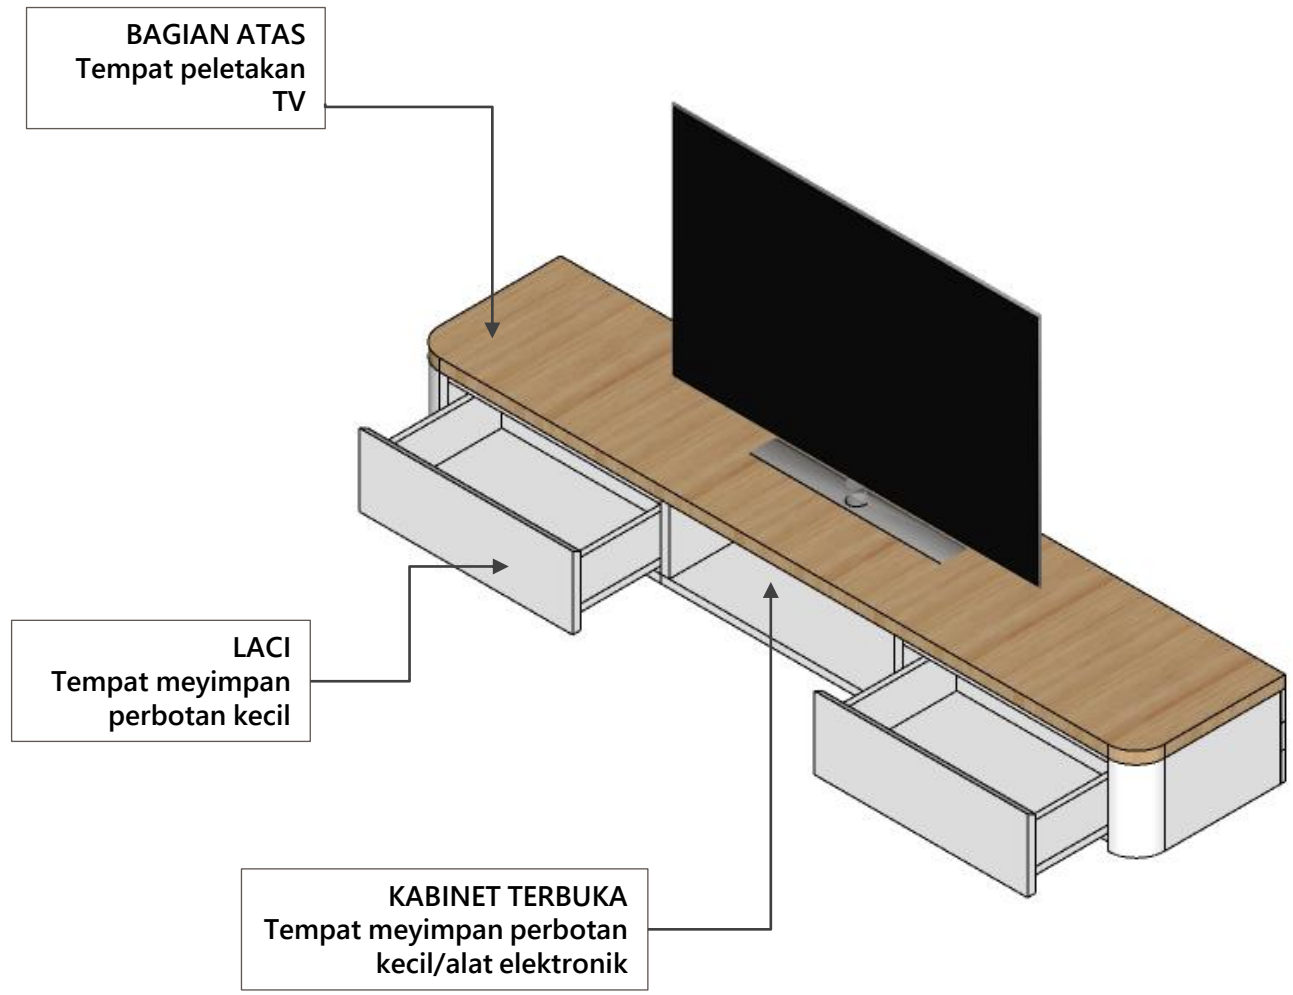

BAGIAN ATAS  
MULTIPLEKS  
FIN. HPL EX. TACO  
BROWN DELUXE  
TH 1218 FC

BAGIAN LUAR  
MULTIPLEKS  
FIN. HPL EX. TACO  
CERAL  
TH 037 AA

BAGIAN DALAM  
MULTIPLEKS  
FIN. MELAMINTO

SEMUA MULTIPLEKS BAG. DALAM  
MENGUNAKAN FINISHING MELAMINTO  
KECUALI BAGIAN YANG TERLIHAT

SEMUA ENGSEL MENGGUNAKAN  
ENGSEL SLOW MOTION 90-180 derajat

JENIS HANDLE SEMUA  
KABINET BAWAH DAN ATAS

BAGIAN LUAR  
MULTIPLEKS  
FIN. HPL EX. TACO  
BROWN DELUXE  
TH 1218 FC

BAGIAN LUAR  
MULTIPLEKS  
FIN. HPL EX. TACO  
CERAL  
TH 037 AA