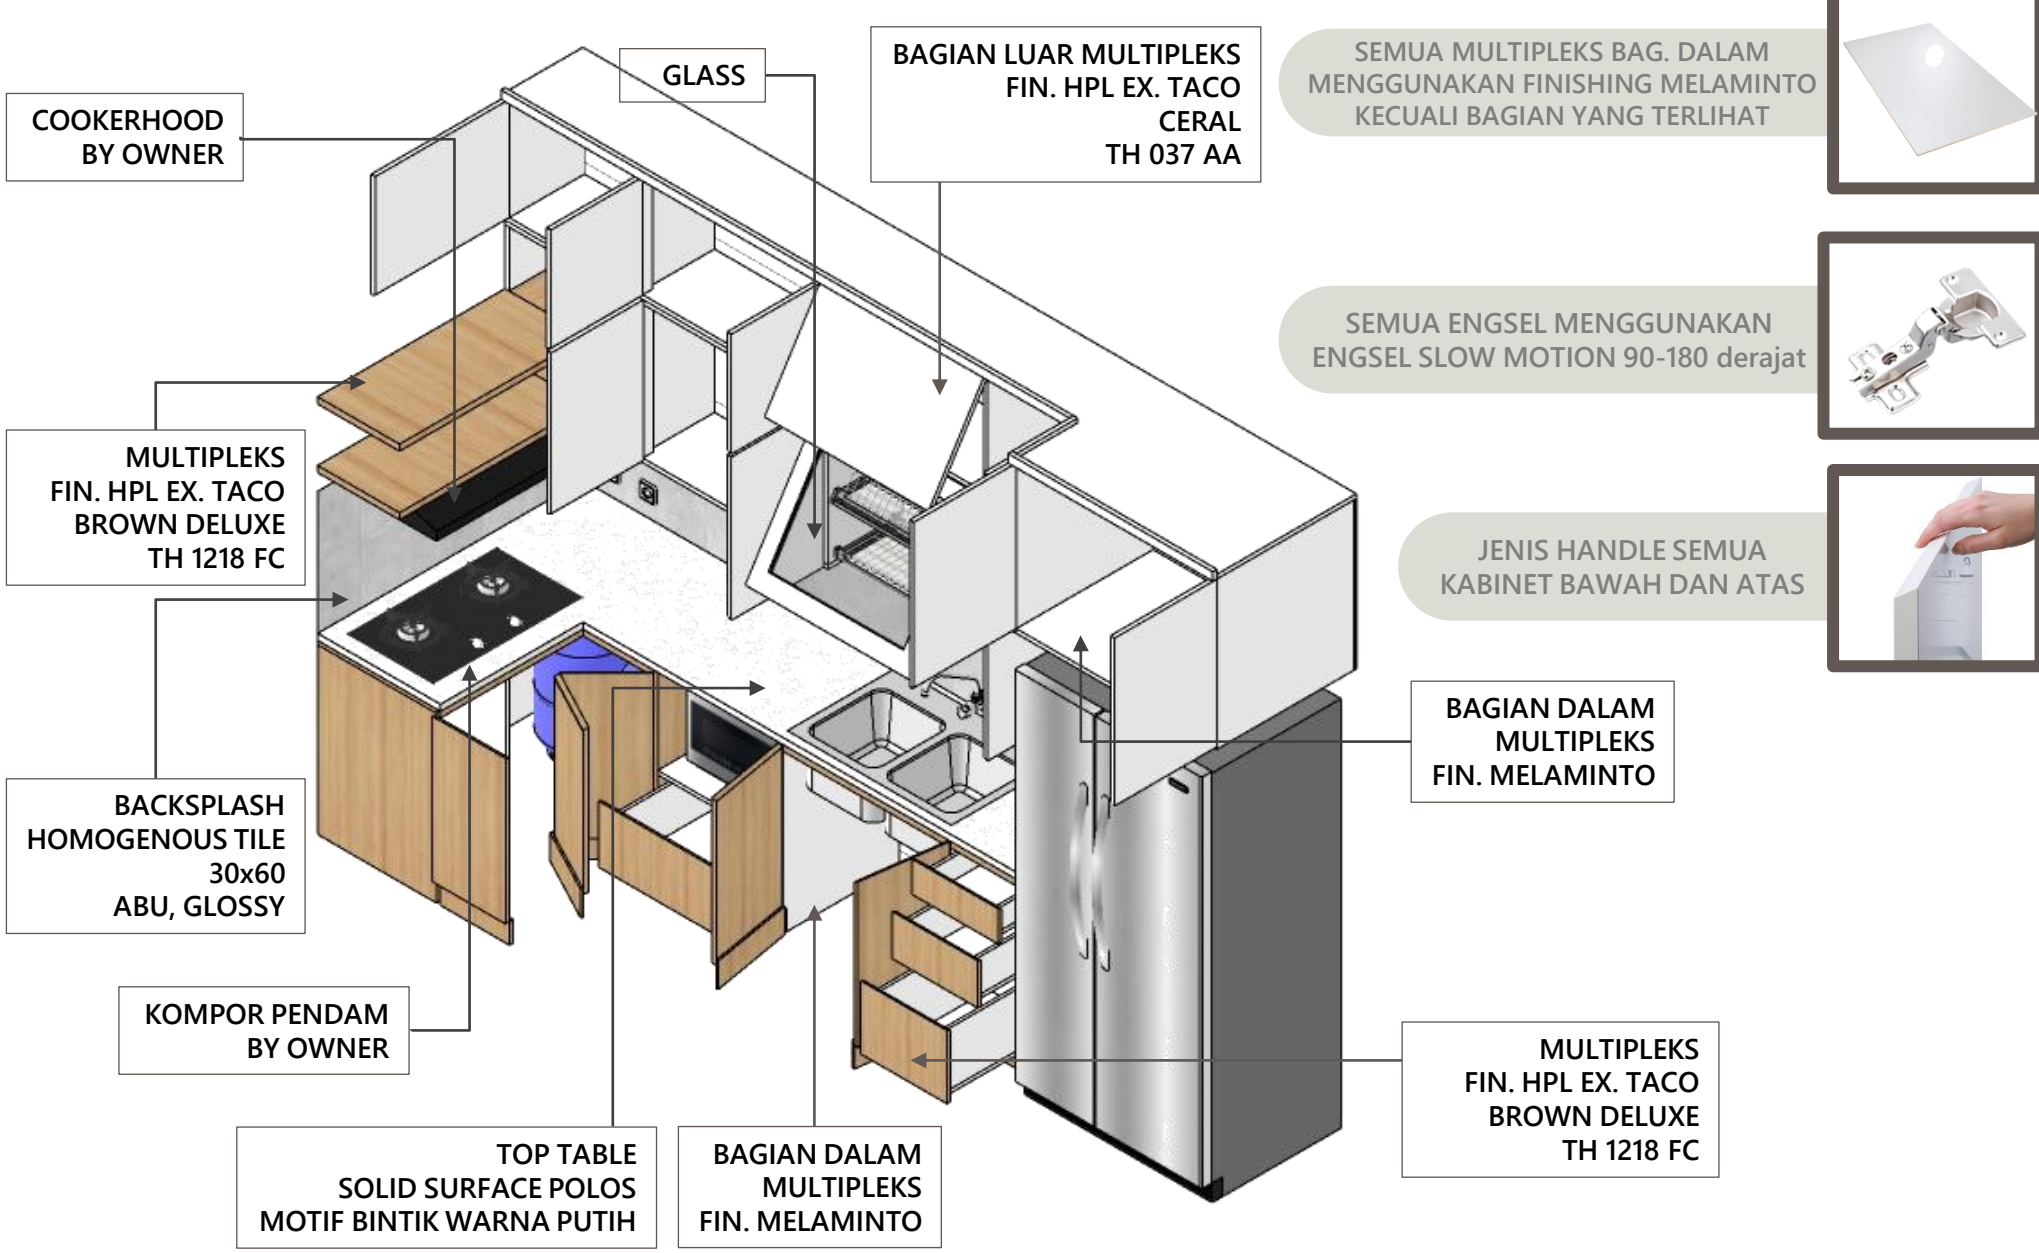

# FURNITURE

BPK. [REDACTED] & IBU [REDACTED]

Versi 1 (12-10-2021)

1. Kitchen Set
2. Lemari Bawah Tangga
3. Credenza TV
4. Wardrobe Kamar Utama

# Daftar isi

BPK. [REDACTED] & IBU [REDACTED]

Versi 1 (12-10-2021)

VIEW DEPAN

VIEW SAMPING

BAGIAN DALAM  
MULTIPLEKS  
FIN. MELAMINTO

SEMUA MULTIPLEKS BAG. DALAM  
MENGUNAKAN FINISHING MELAMINTO  
KECUALI BAGIAN YANG TERLIHAT

SEMUA ENGSEL MENGGUNAKAN  
ENGSEL SLOW MOTION 90-180 derajat

JENIS HANDLE SEMUA  
KABINET BAWAH DAN ATAS

MULTIPLEKS  
FIN. HPL EX. TACO  
FOX GREY  
TH 050 AA

BAGIAN DALAM  
MULTIPLEKS  
FIN. MELAMINTO

MULTIPLEKS  
FIN. HPL EX. TACO FOX GREY  
TH 050 AA