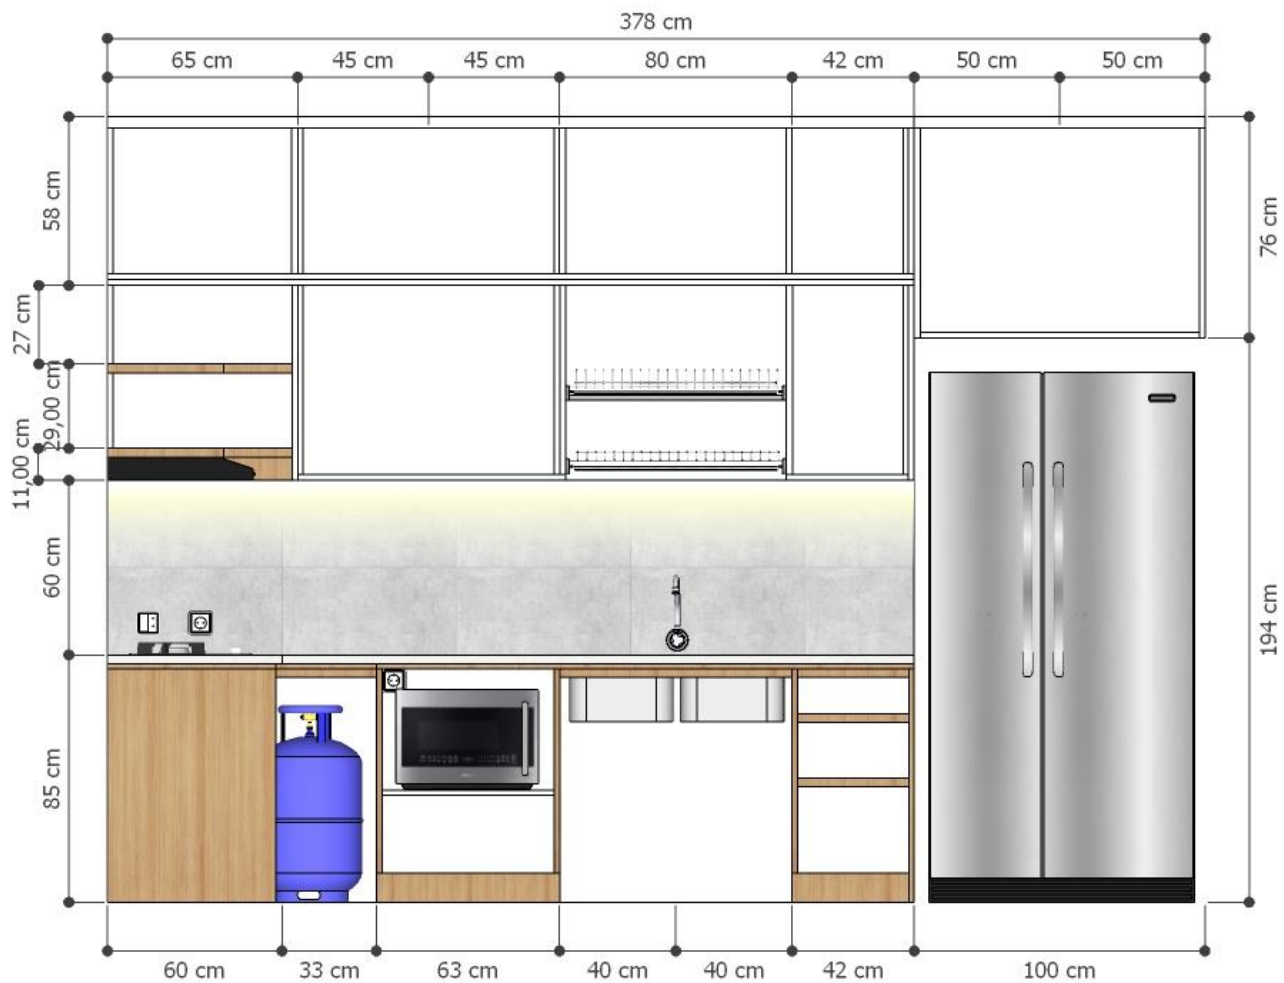

# FURNITURE

BPK. [REDACTED] & IBU [REDACTED]

Versi 1 (12-10-2021)

1. Kitchen Set
2. Lemari Bawah Tangga
3. Credenza TV
4. Wardrobe Kamar Utama

# Daftar isi

BPK. [REDACTED] & IBU [REDACTED]

Versi 1 (12-10-2021)

VIEW DEPAN

VIEW SAMPING

BAGIAN DALAM  
MULTIPLEKS  
FIN. MELAMINTO

SEMUA MULTIPLEKS BAG. DALAM  
MENGUNAKAN FINISHING MELAMINTO  
KECUALI BAGIAN YANG TERLIHAT