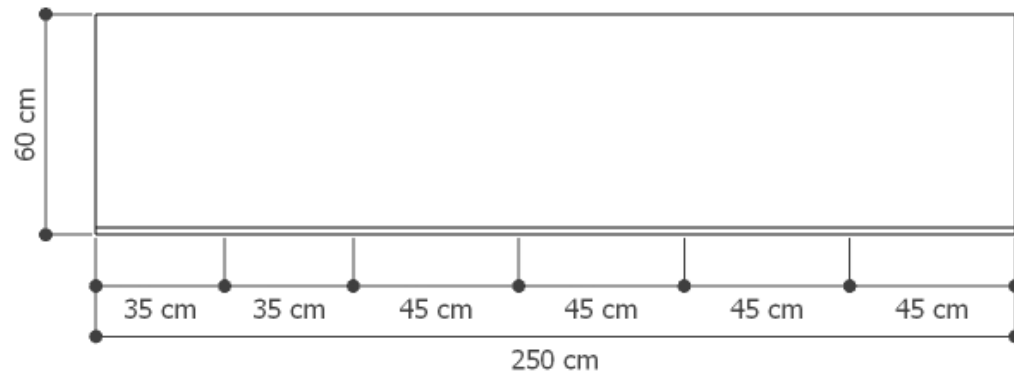

SEMUA ENGSEL MENGGUNAKAN  
ENGSEL SLOW MOTION 90-180 derajat

JENIS HANDLE SEMUA  
KABINET BAWAH DAN ATAS

BAGIAN LUAR  
MULTIPLEKS  
FIN. HPL EX. TACO  
BROWN DELUXE  
TH 1218 FC

BAGIAN LUAR  
MULTIPLEKS  
FIN. HPL EX. TACO  
CERAL  
TH 037 AA