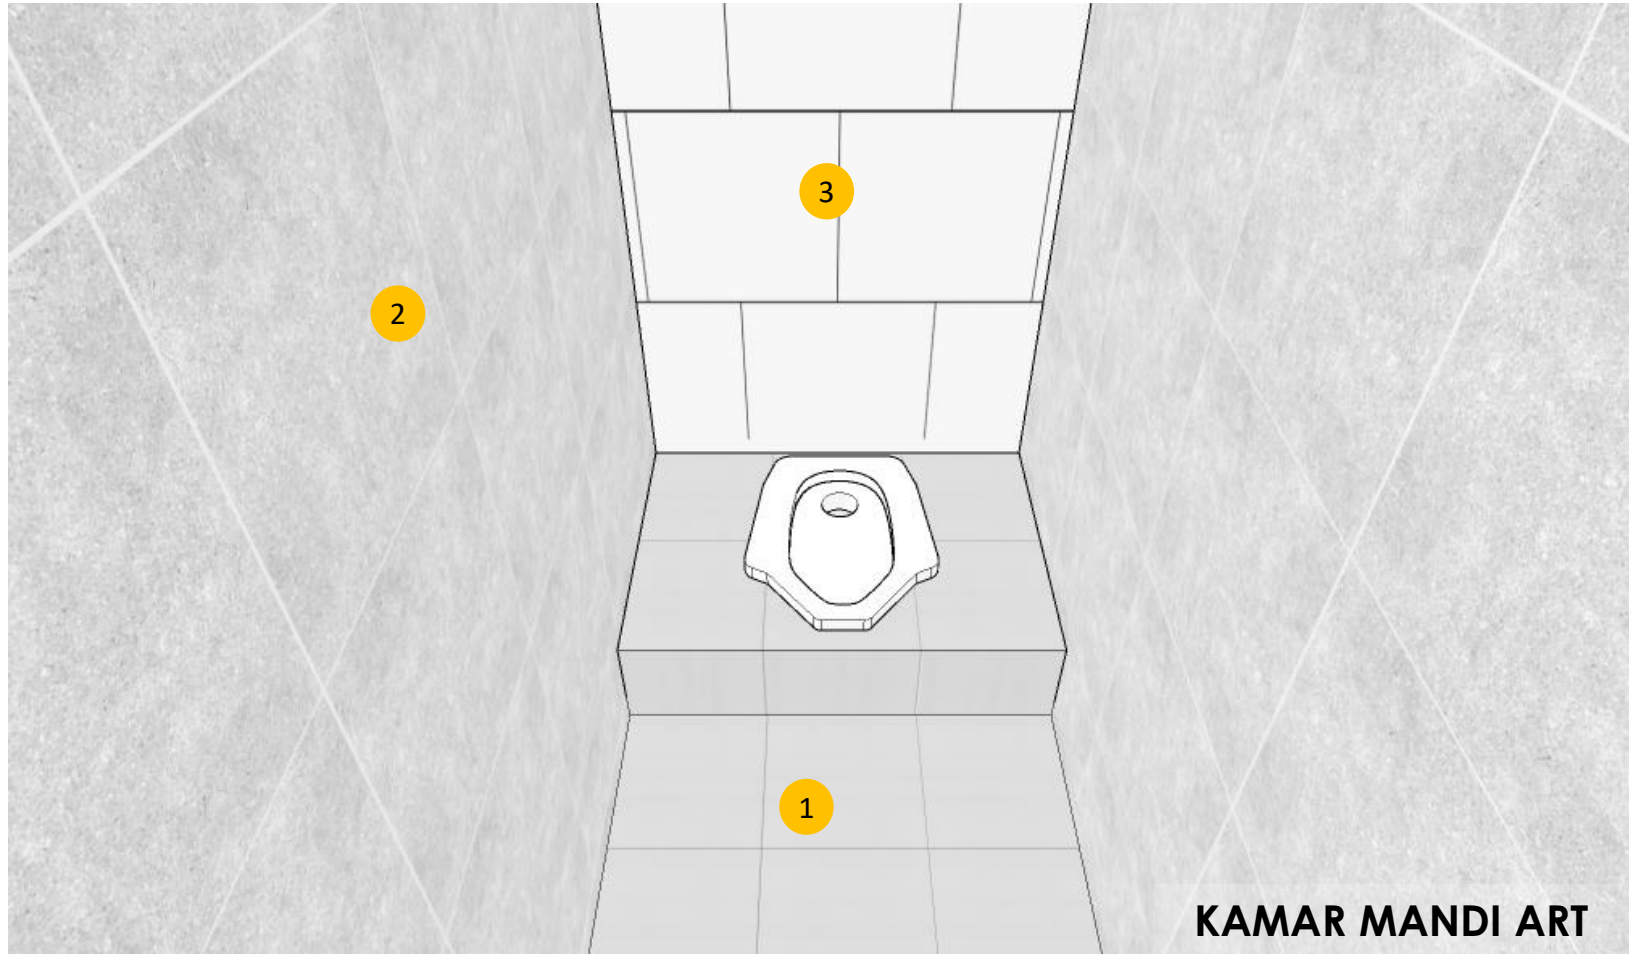

III – VISUALISASI INTERIOR

DINDING FIN.
CAT INTERIOR
WARNA
PUTIH/WHITE

KERAMIK 40X40
WARNA PUTIH

III – VISUALISASI INTERIOR

1

KERAMIK 40X40
WARNA ABU
TEKSTUR KASAR

2

KERAMIK 40x40
WARNA ABU