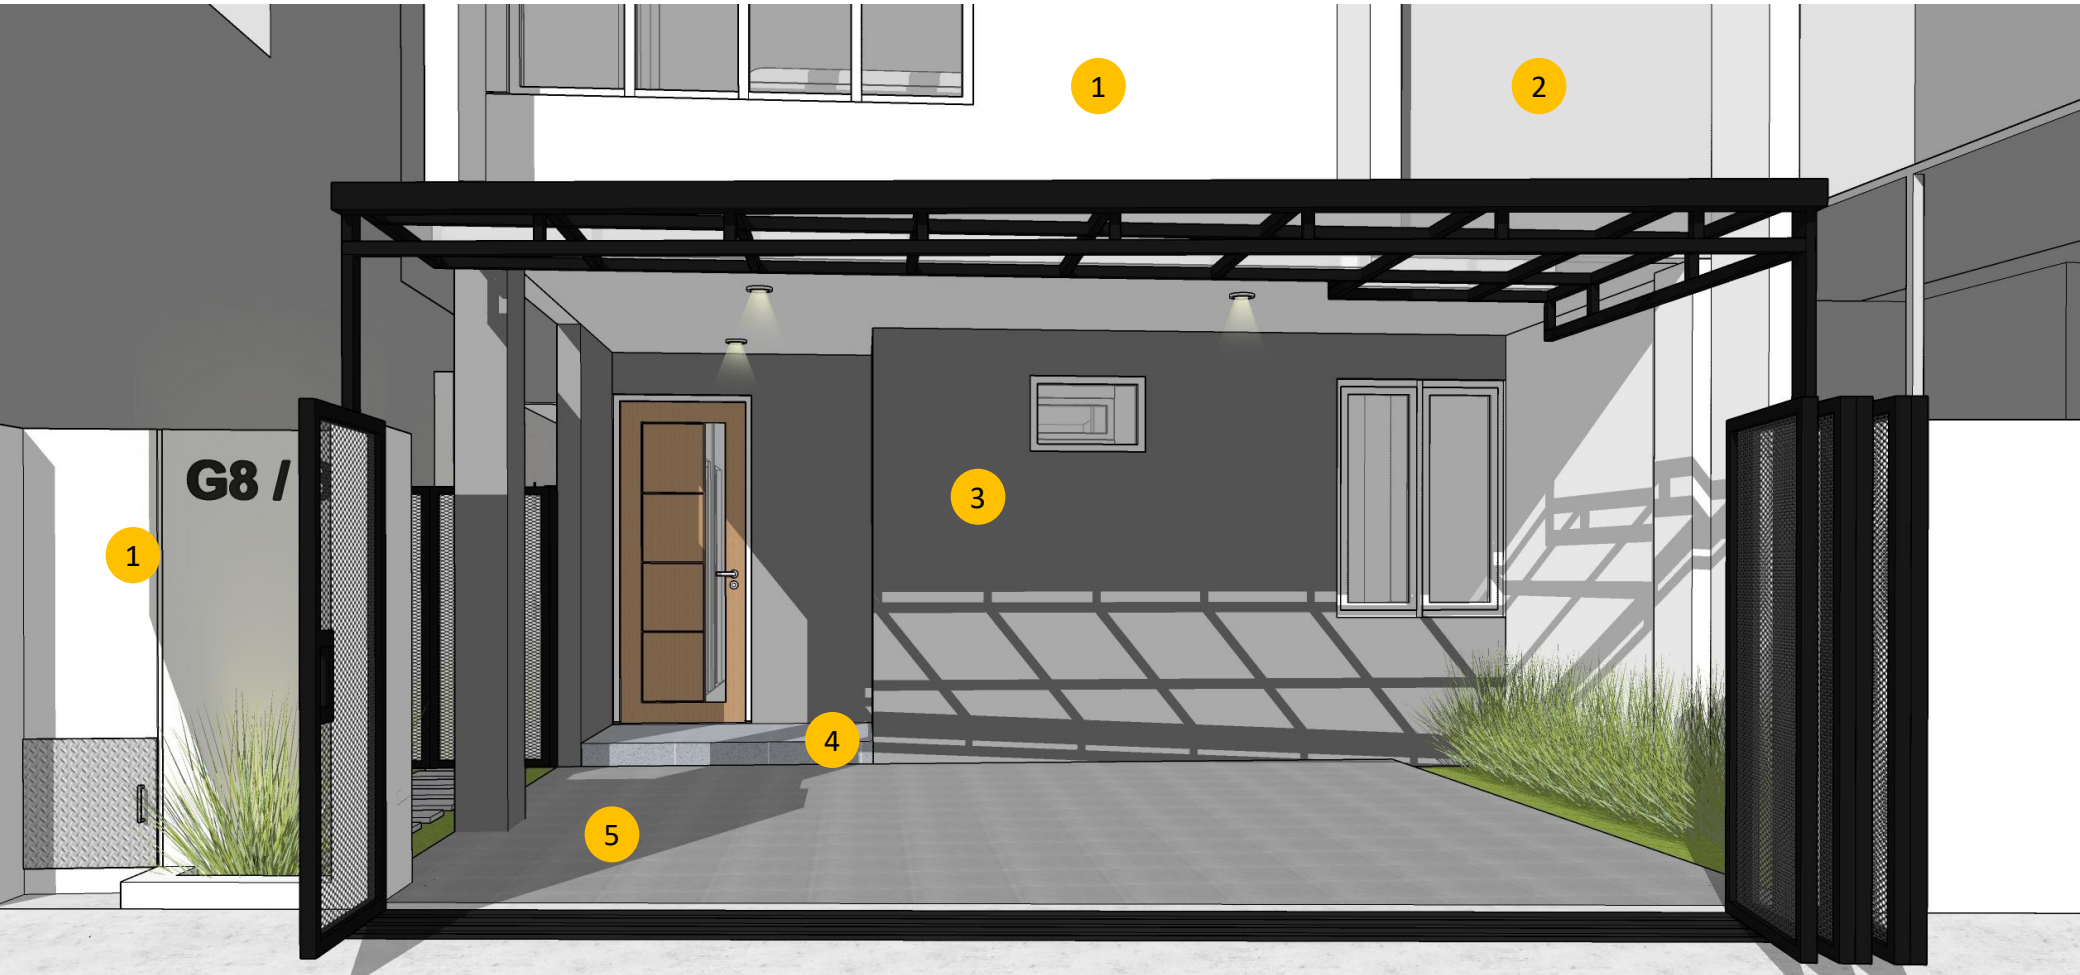

VIEW 1

VIEW 2

1

DINDING
FIN.
CAT
EKSTERIOR
WARNA
PUTIH

2

DINDING
FIN. CAT
EKSTERIOR
WARNA
ABU MUDA

3

DINDING FIN.
CAT
EKSTERIOR
WARNA ABU

4

HOMOGENOUS
TILE
60x60
WARNA ABU
TEKSTUR MATTE

5

KERAMIK TILE
40x40
WARNA ABU
TEKSTUR
KASAR