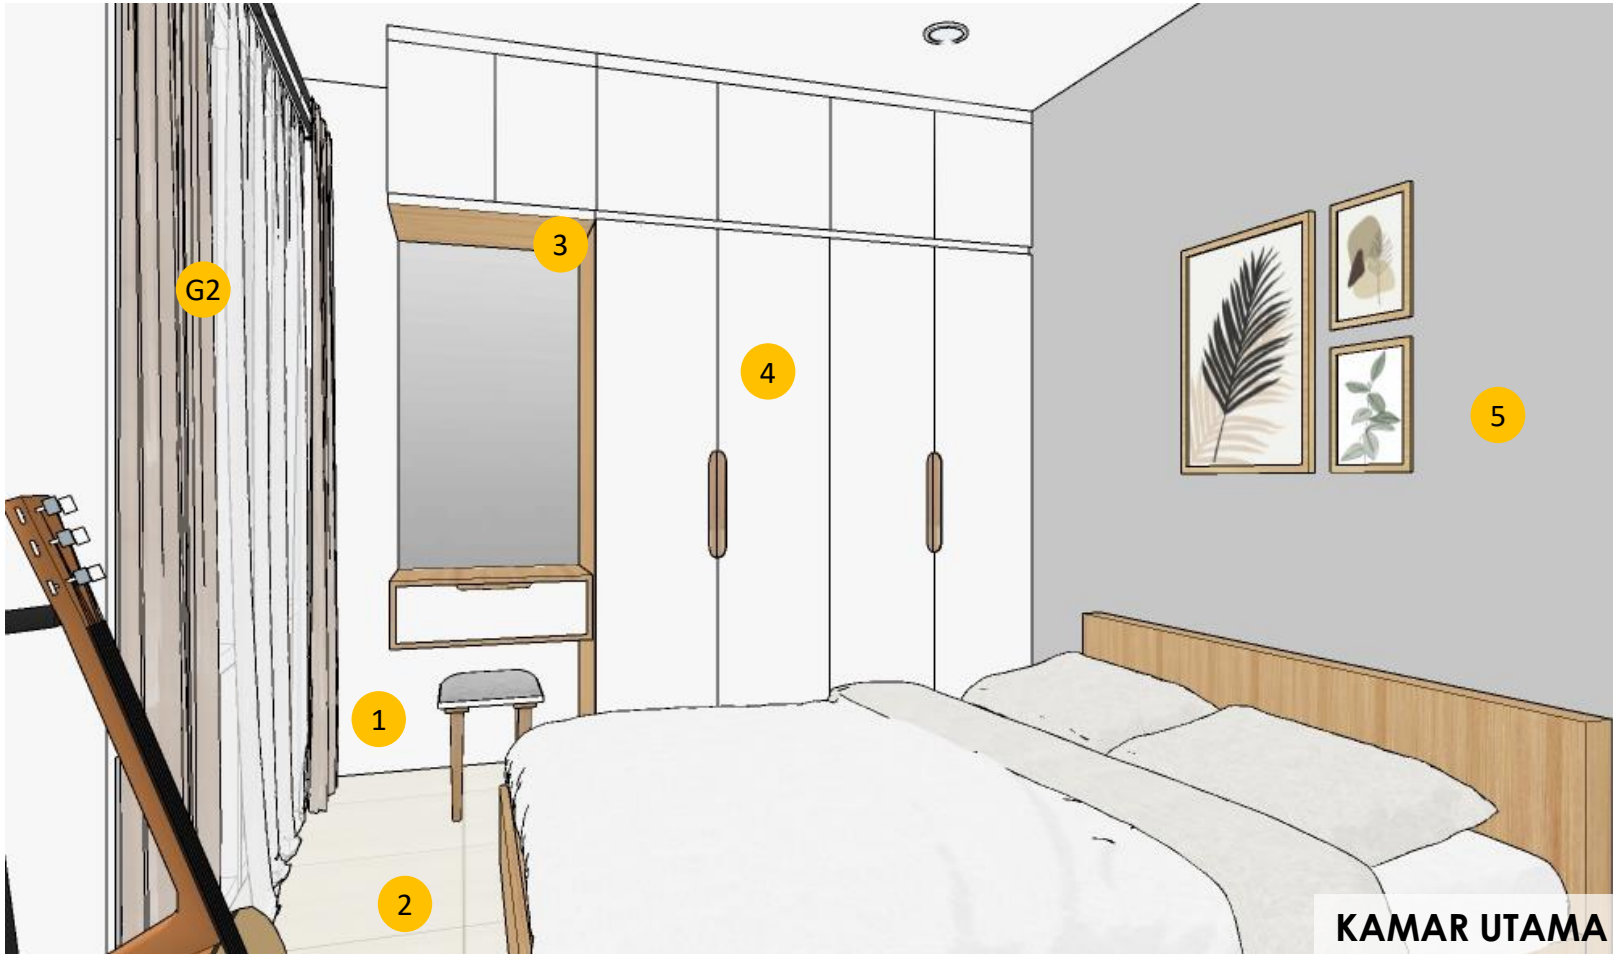

III – VISUALISASI INTERIOR

G2

GORDEN
SEMI BLACKOUT
WARNA CREAM
& VILTRASE

5

NP N 2047 P
Steel Pot

DINDING FIN. CAT
INTERIOR WARNA ABU

1

DINDING FIN.
CAT INTERIOR
WARNA
PUTIH/WHITE

2

HOMOGENOUS
TILE 60x60
WARNA CREAM
POLOS GLOSSY

3

MUPLEKS
FIN. HPL
TEKSTUR
KAYU

4

MUPLEKS
FIN. HPL
PUTIH
MATTE

KAMAR UTAMA