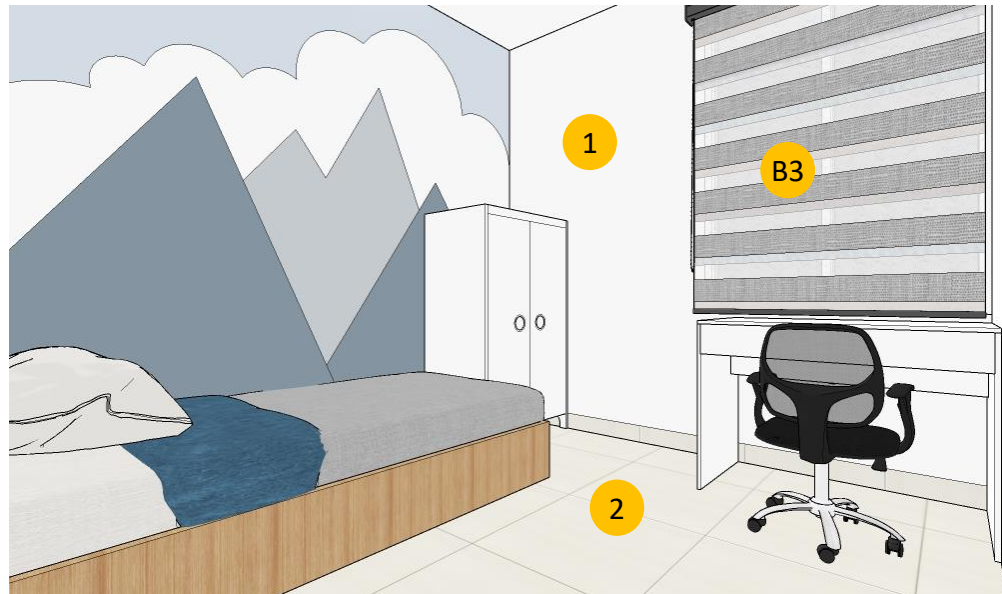

1

RAIN SHOWER

2

KERAMIK 40x40
WARNA ABU

3

KERAMIK 40x40
WARNA PUTIH

III – VISUALISASI INTERIOR

KAMAR TIDUR ANAK