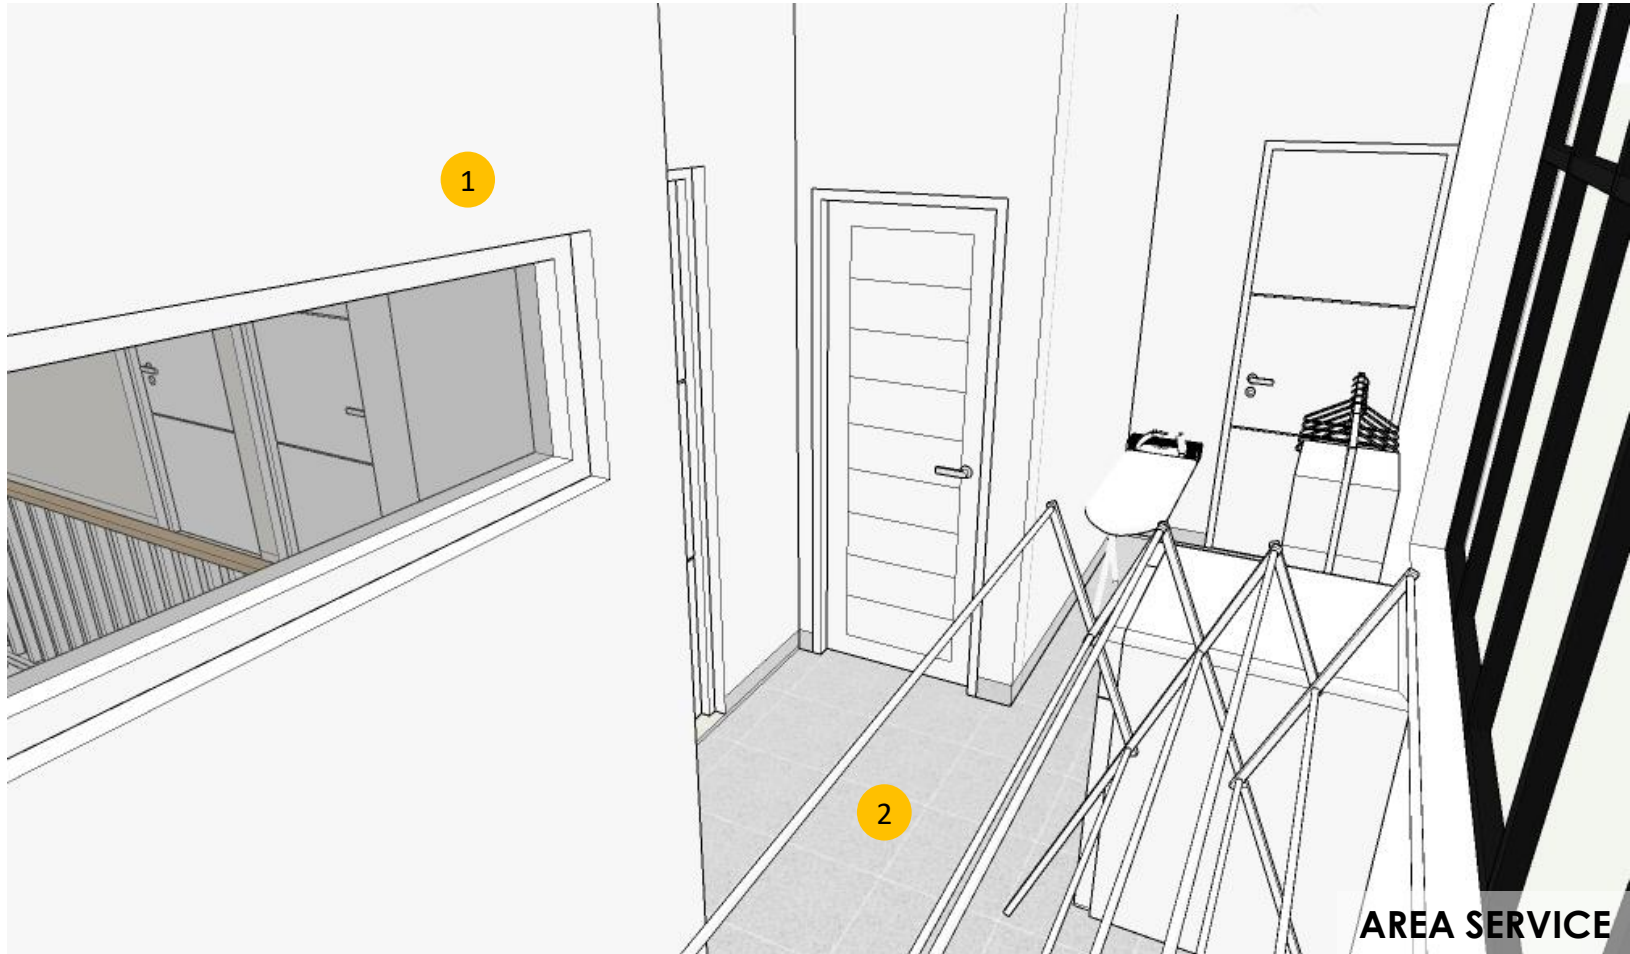

III – VISUALISASI INTERIOR

1

DINDING FIN.
CAT INTERIOR
WARNA
PUTIH/WHITE

2

KERAMIK 40X40
WARNA CREAM
POLOS GLOSSY