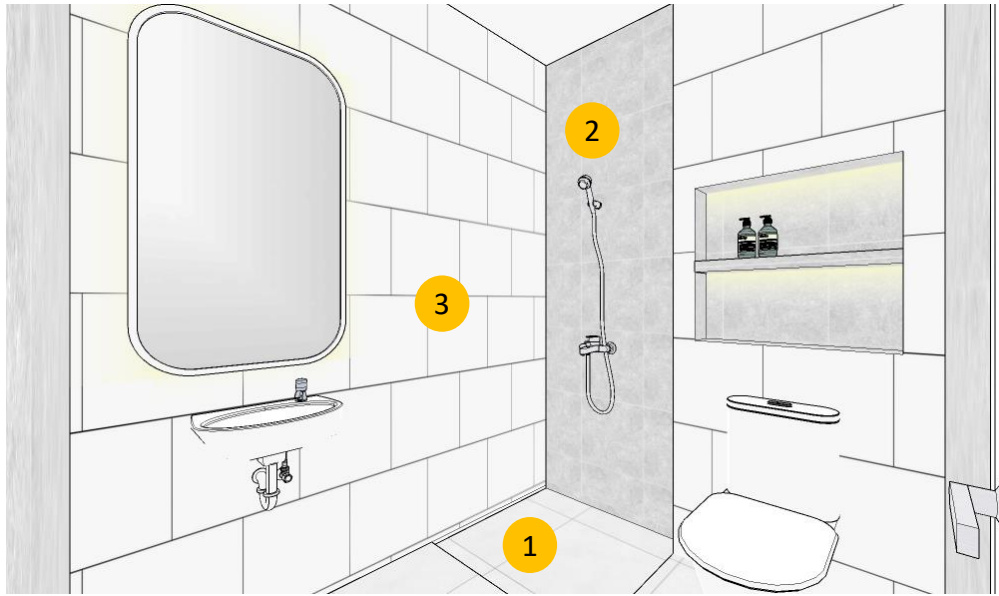

III – VISUALISASI INTERIOR KAMAR MANDI OPSI 2 (DETAIL PADA SPREADSHEET)

KAMAR MANDI LT 2

III – VISUALISASI INTERIOR KM OPSI KABINET WASTAFEL (DETAIL PADA SPREADSHEET)

6

CERMIN DENGAN
HIDDEN LAMP
LED

5

TABLE TOP
SOLID SURFACE