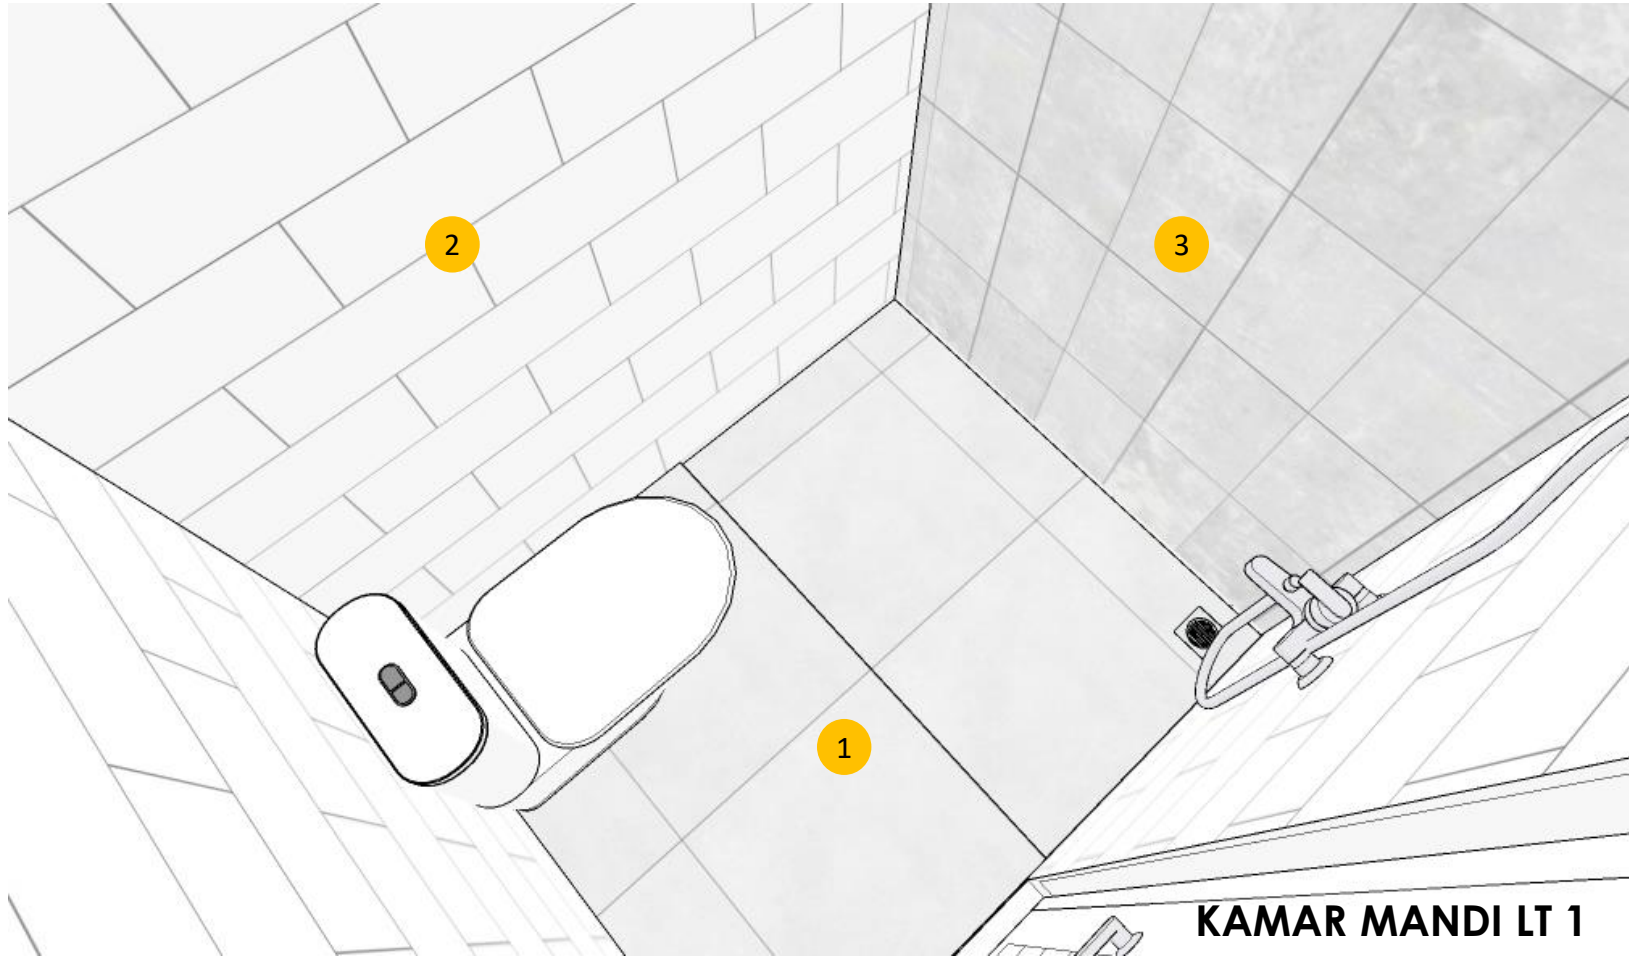

III – VISUALISASI INTERIOR KAMAR MANDI OPSI 2 (DETAIL PADA SPREADSHEET)

1

HOMOGENOUS
TILE 60x60
WARNA ABU
TEKSTUR KASAR

2

KERAMIK 20x40
WARNA PUTIH
GLOSSY

3

KERAMIK 25x40
WARNA ABU
MOTIF, GLOSSY