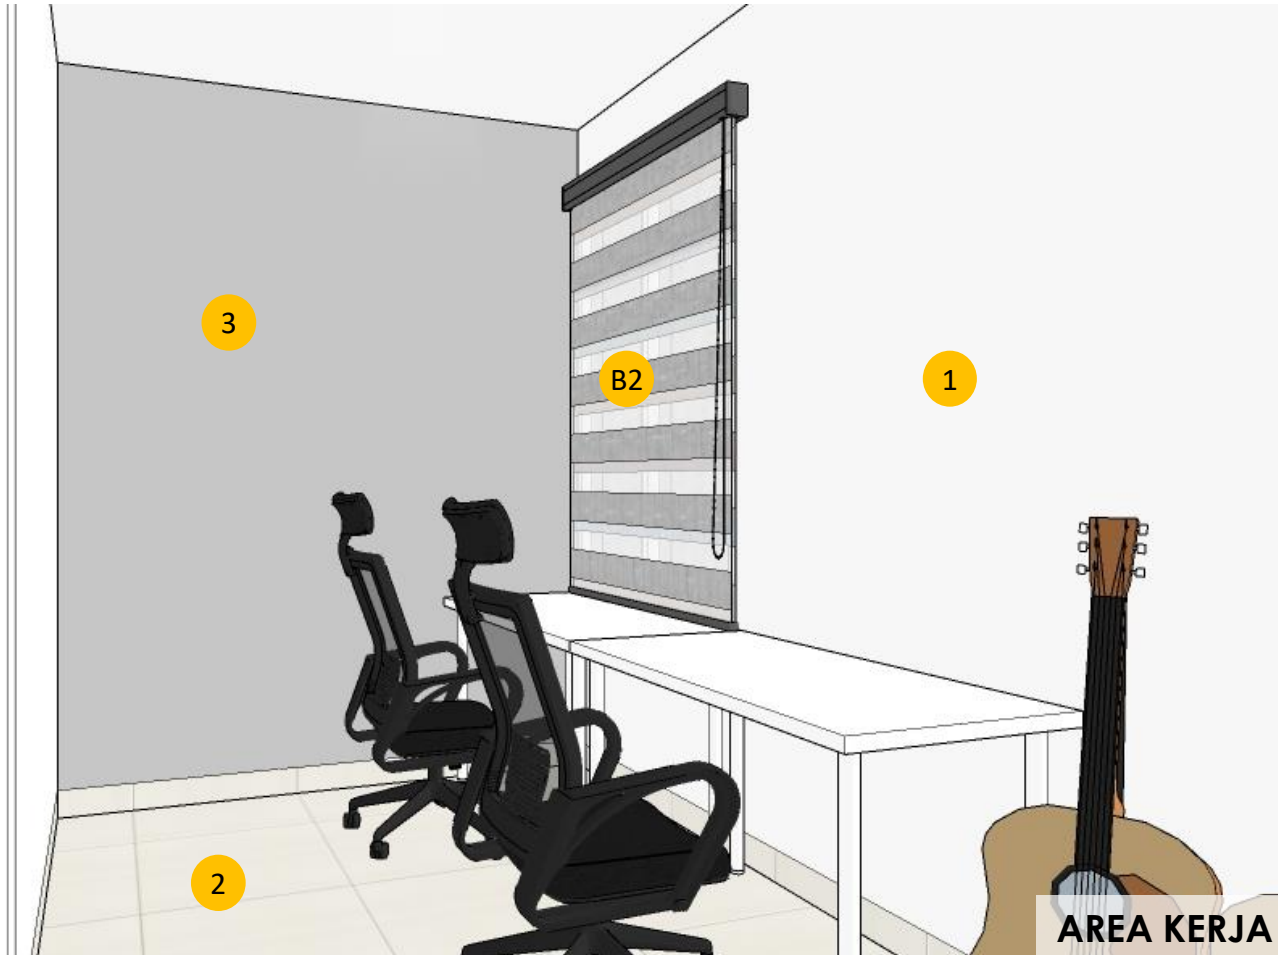

III – VISUALISASI INTERIOR

1

DINDING FIN.
CAT INTERIOR
WARNA
PUTIH/WHITE

2

HOMOGENOUS
TILE 60x60
WARNA CREAM
POLOS GLOSSY

3

DINDING FIN.
CAT INTERIOR
WARNA
ABU

B2

RAINBOW
BLINDS