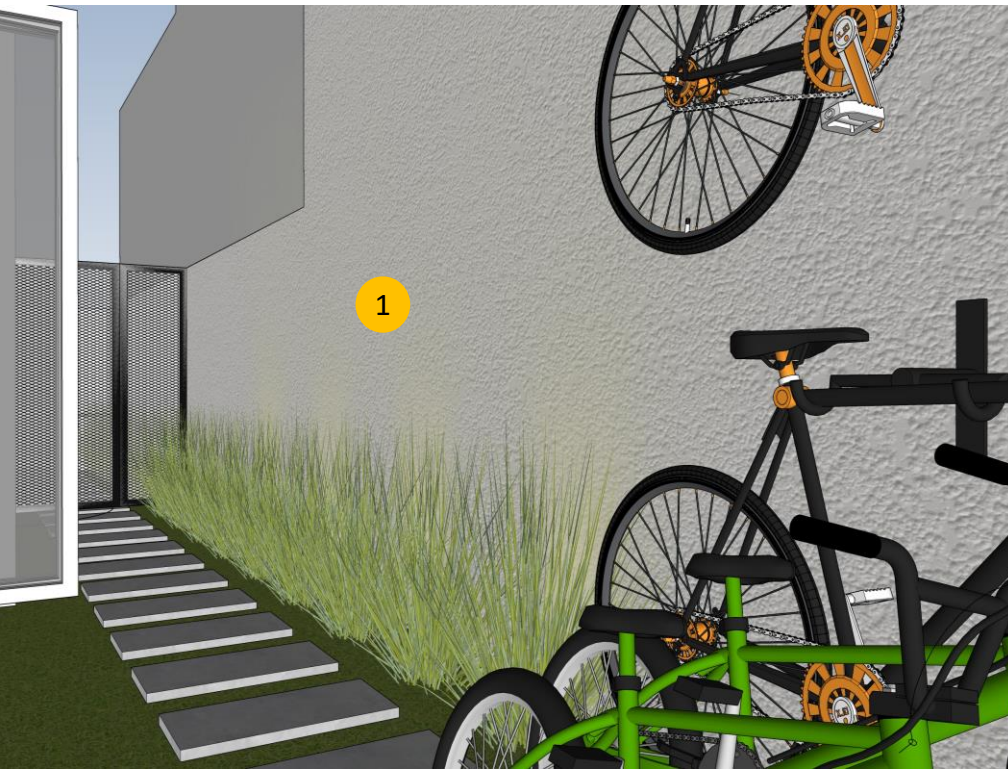

1

DINDING
KAMPROT
DEKORATIF

2

KERAMIK TILE
40x40
WARNA ABU
TEKSTUR MATTE

3

Gray Mystic MP N 1986P

DINDING FIN.
CAT EKSTERIOR
WARNA ABU