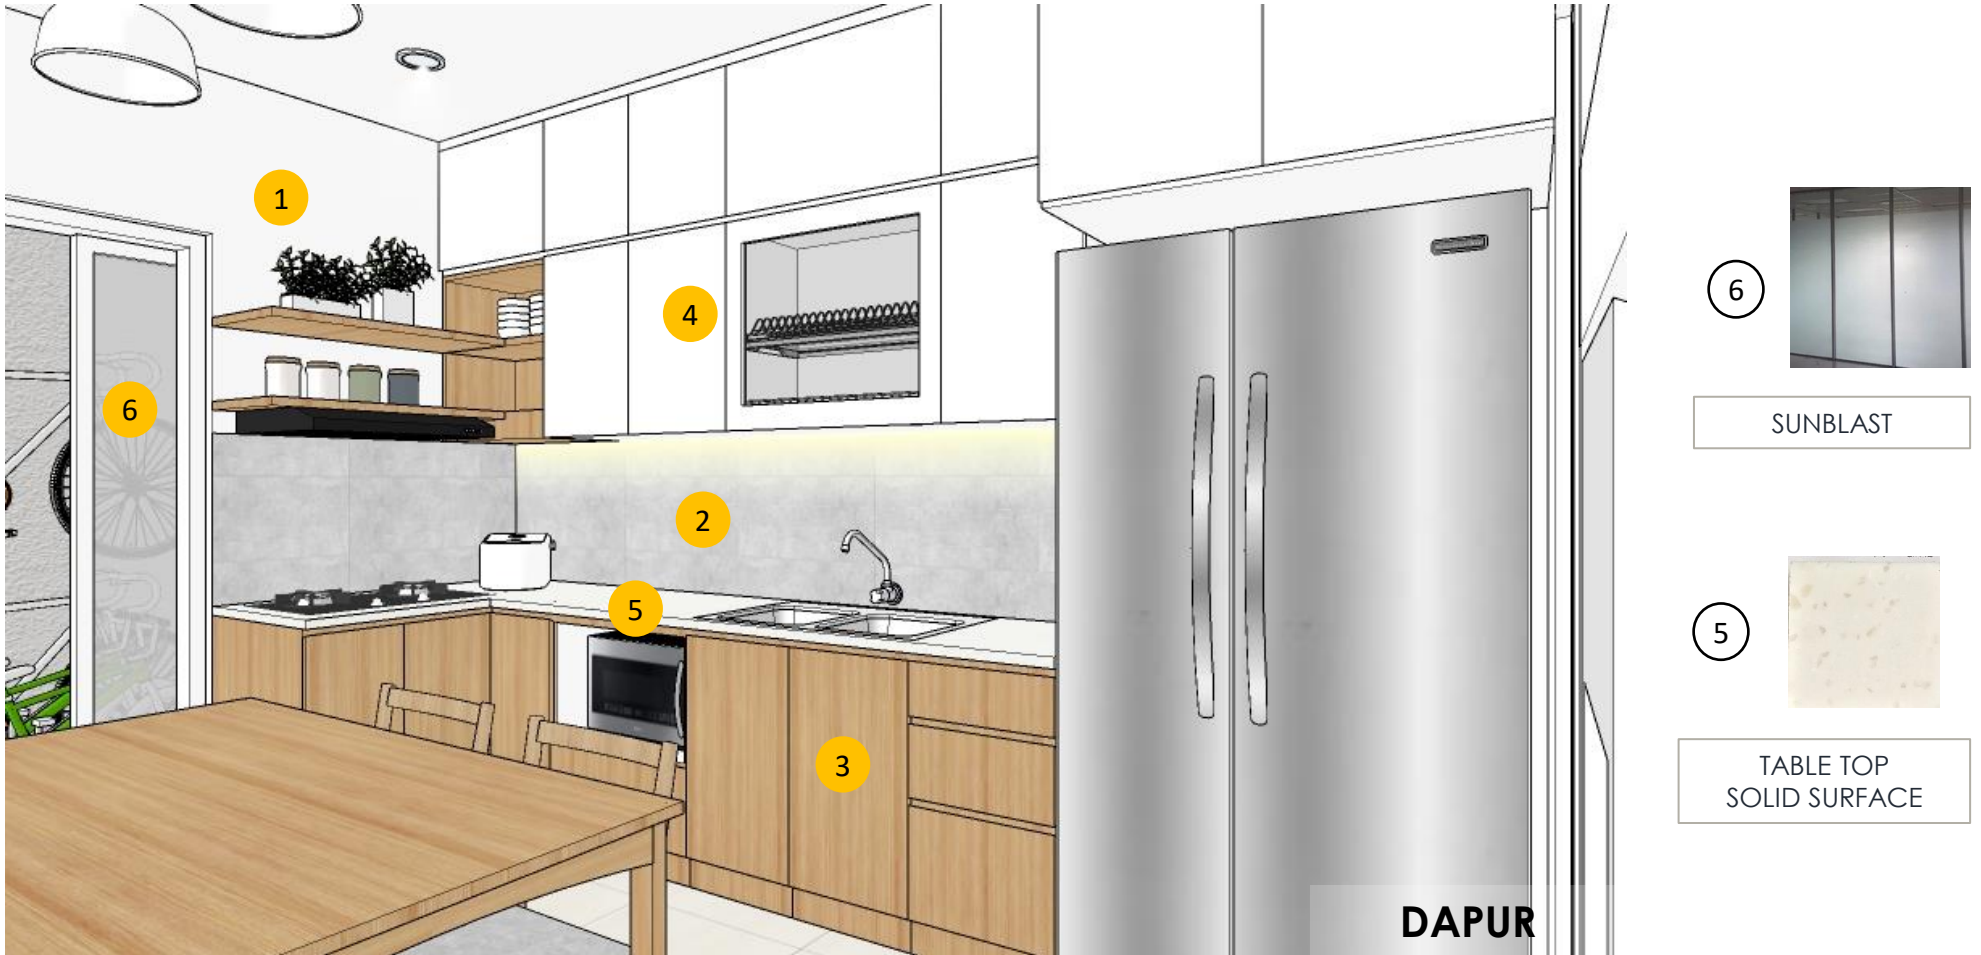

TH 016 AA
White Matte

III – VISUALISASI INTERIOR KITCHEN SET OPSI DEFAULT

1
DINDING FIN.
CAT INTERIOR
WARNA
PUTIH/WHITE

2
BACKSPASH
HOMOGENOUS TILE
30x60
WARNA ABU GLOSSY

3
MULTIPLEKS
FIN. HPL
TEKSTUR
KAYU