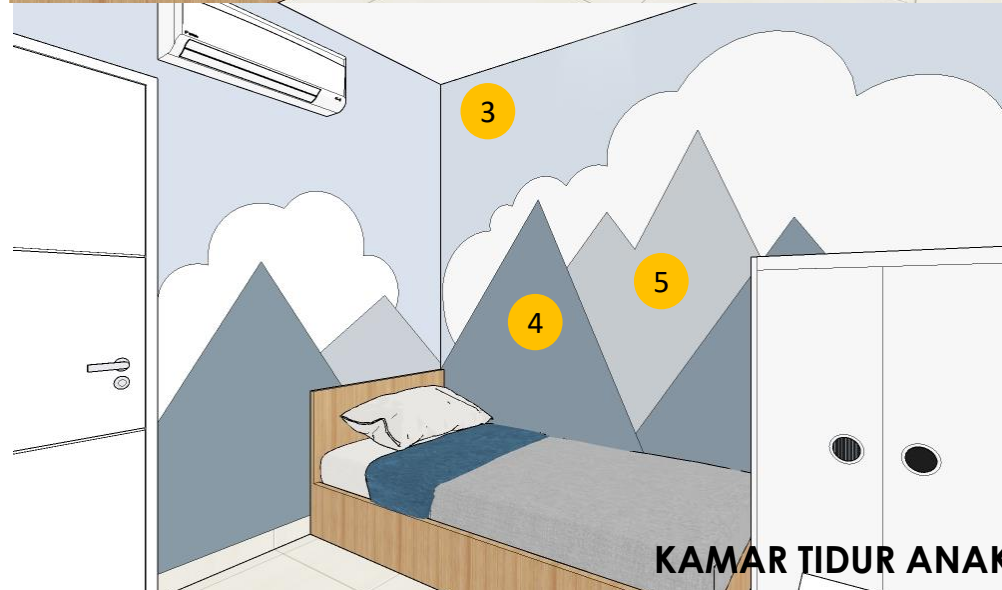

1

RAIN SHOWER

2

KERAMIK 40x40
WARNA ABU

3

KERAMIK 40x40
WARNA PUTIH

III – VISUALISASI INTERIOR

KAMAR TIDUR ANAK