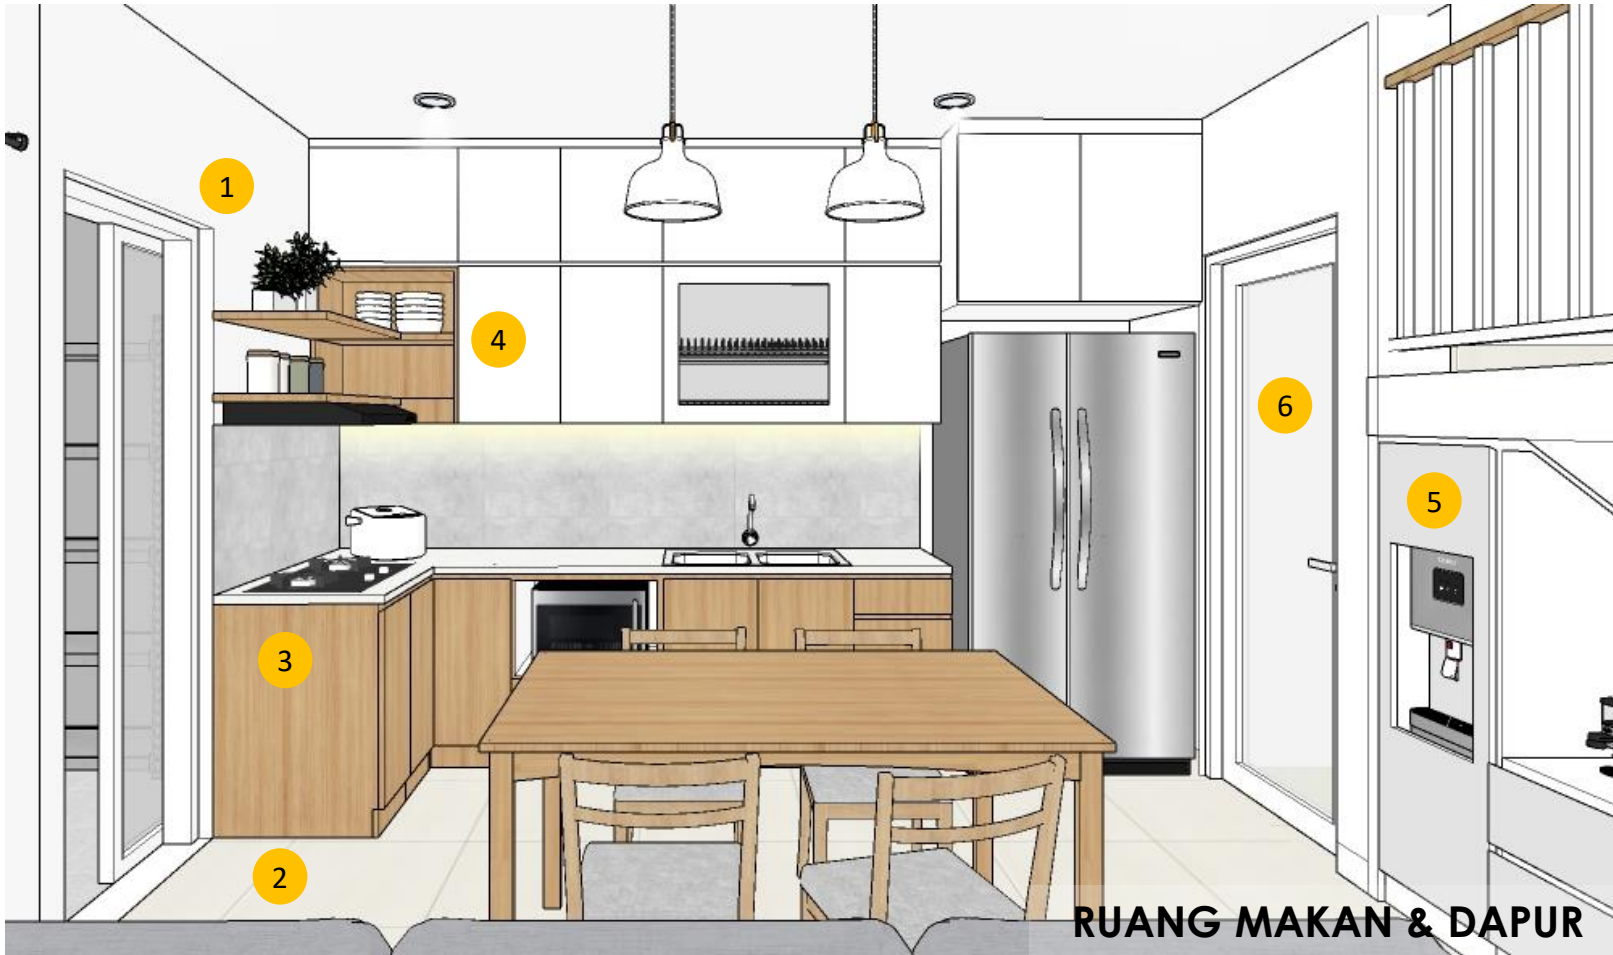

III – VISUALISASI INTERIOR KITCHEN SET OPSI DEFAULT

6

SUNBLAST

5

TH 014 AA
Light Grey

MULTIPLEKS
FIN. HPL ABU-ABU

RUANG MAKAN & DAPUR

1

DINDING FIN.
CAT INTERIOR
WARNA
PUTIH/WHITE

2

HOMOGENOUS
TILE 60x60
WARNA CREAM
POLOS GLOSSY

3

MULTIPLEKS
FIN. HPL
TEKSTUR
KAYU

4

MULTIPLEKS
FIN. HPL
PUTIH
MATTE

TH 016 AA
White Matte