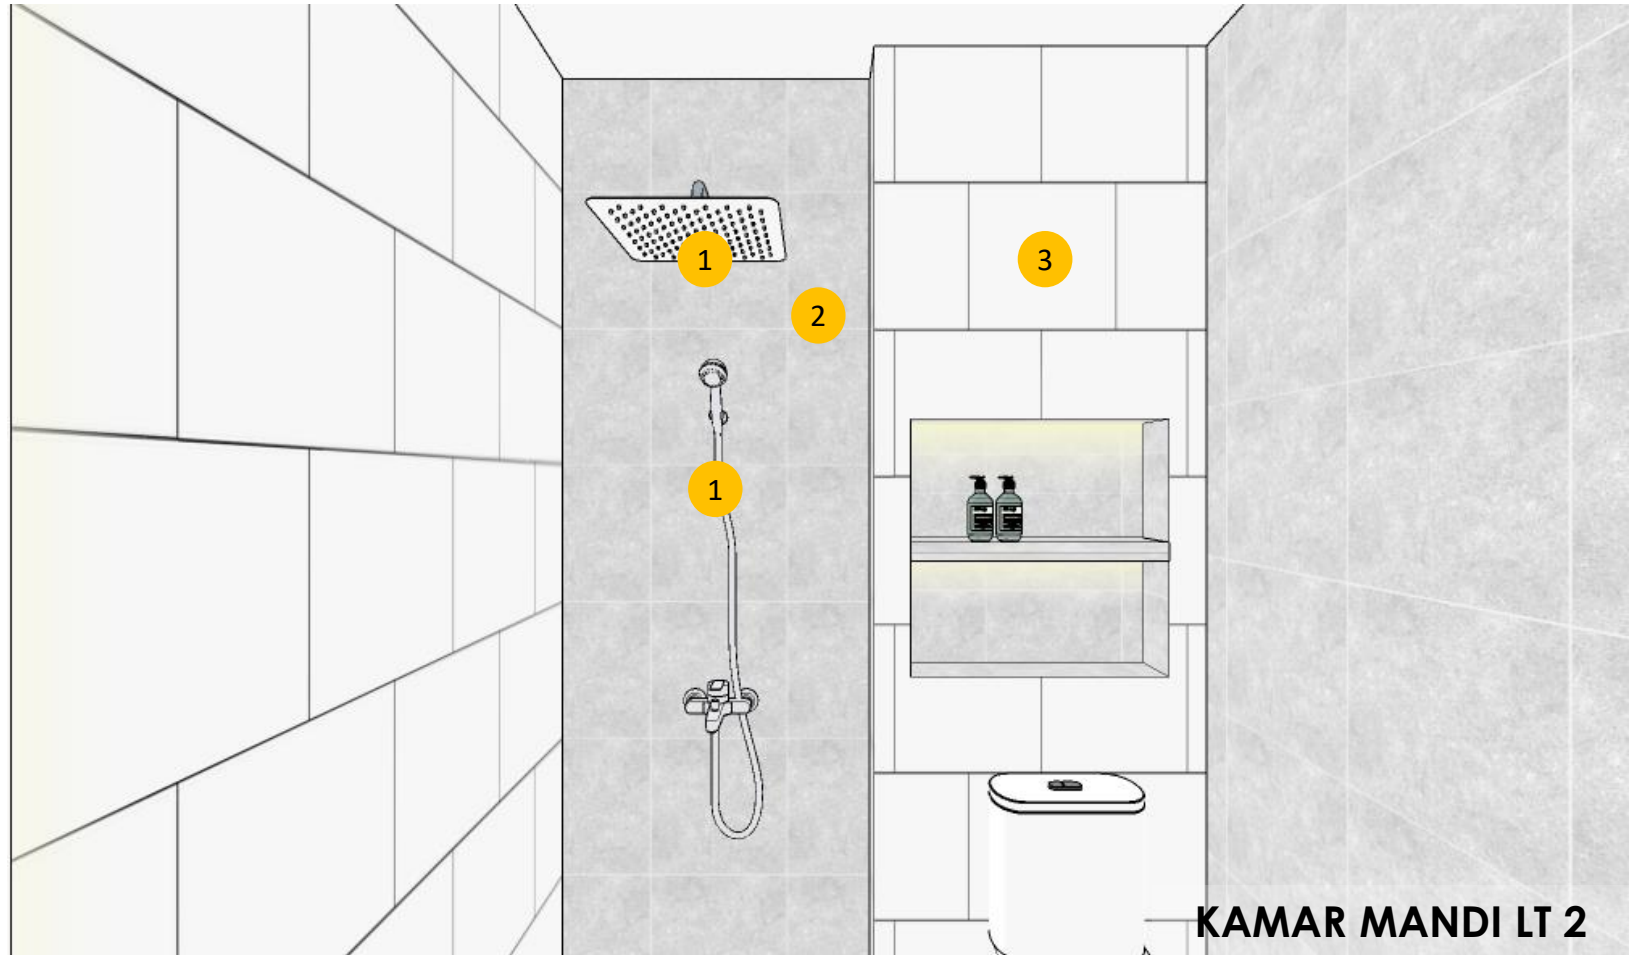

1

RAIN SHOWER

2

KERAMIK 40x40
WARNA ABU

3

KERAMIK 40x40
WARNA PUTIH

III – VISUALISASI INTERIOR KM OPSI SHOWER (DETAIL PADA SPREADSHEET)

KAMAR MANDI LT 2