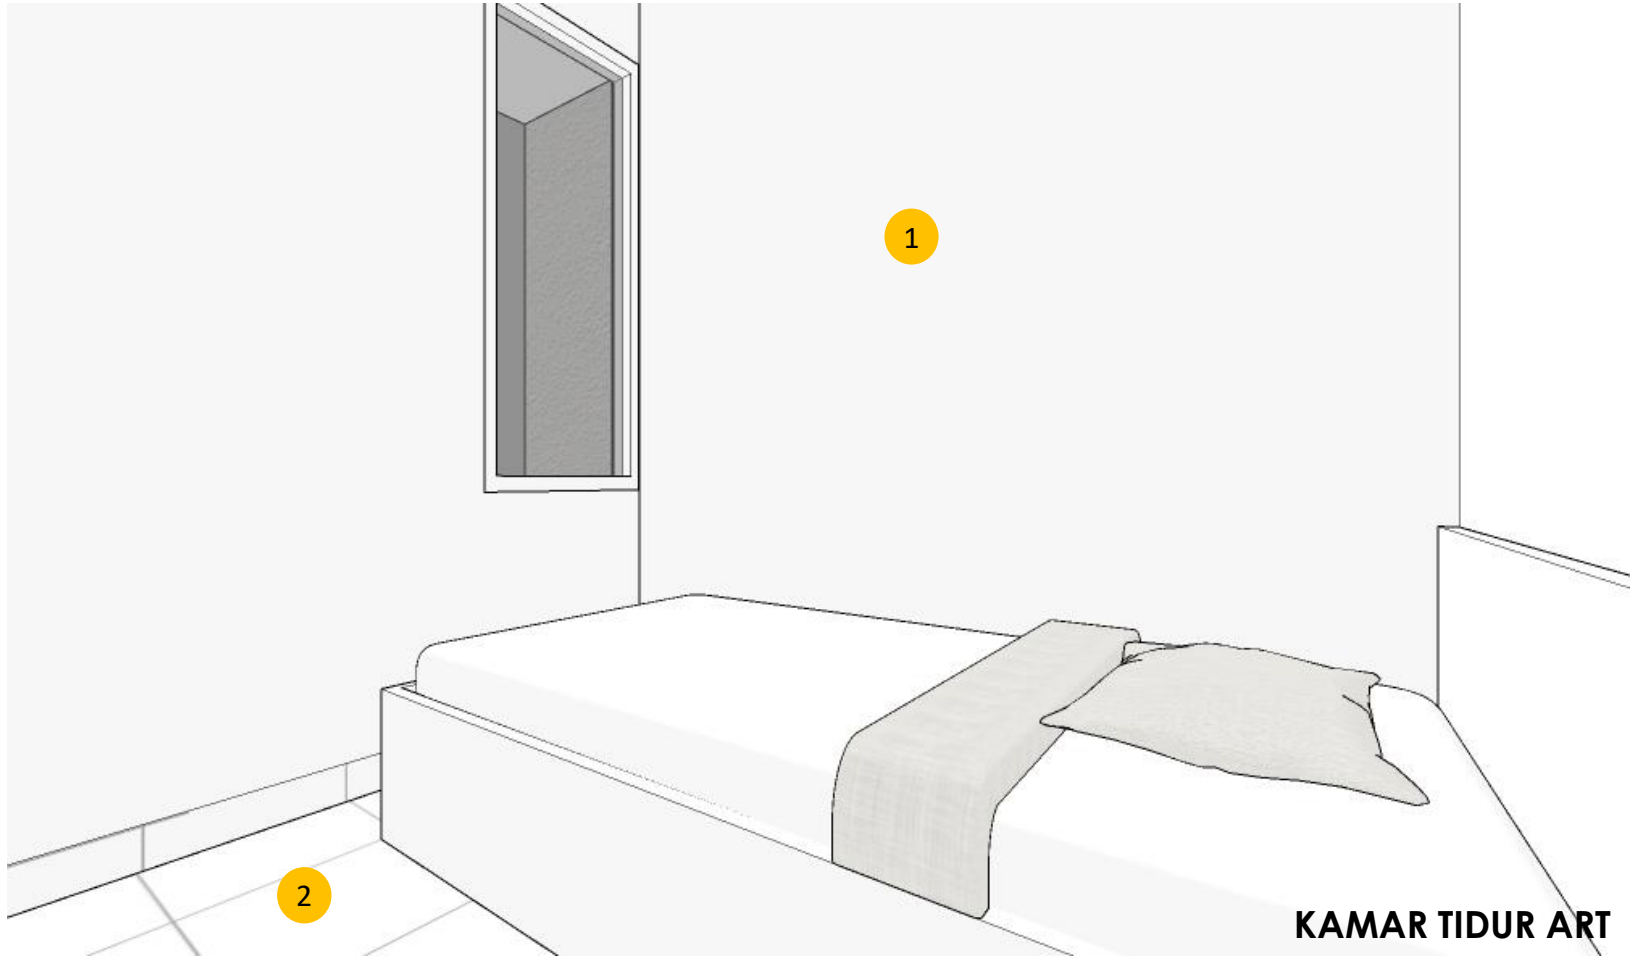

III – VISUALISASI INTERIOR

DINDING FIN.
CAT INTERIOR
WARNA
PUTIH/WHITE

KERAMIK 40X40
WARNA PUTIH