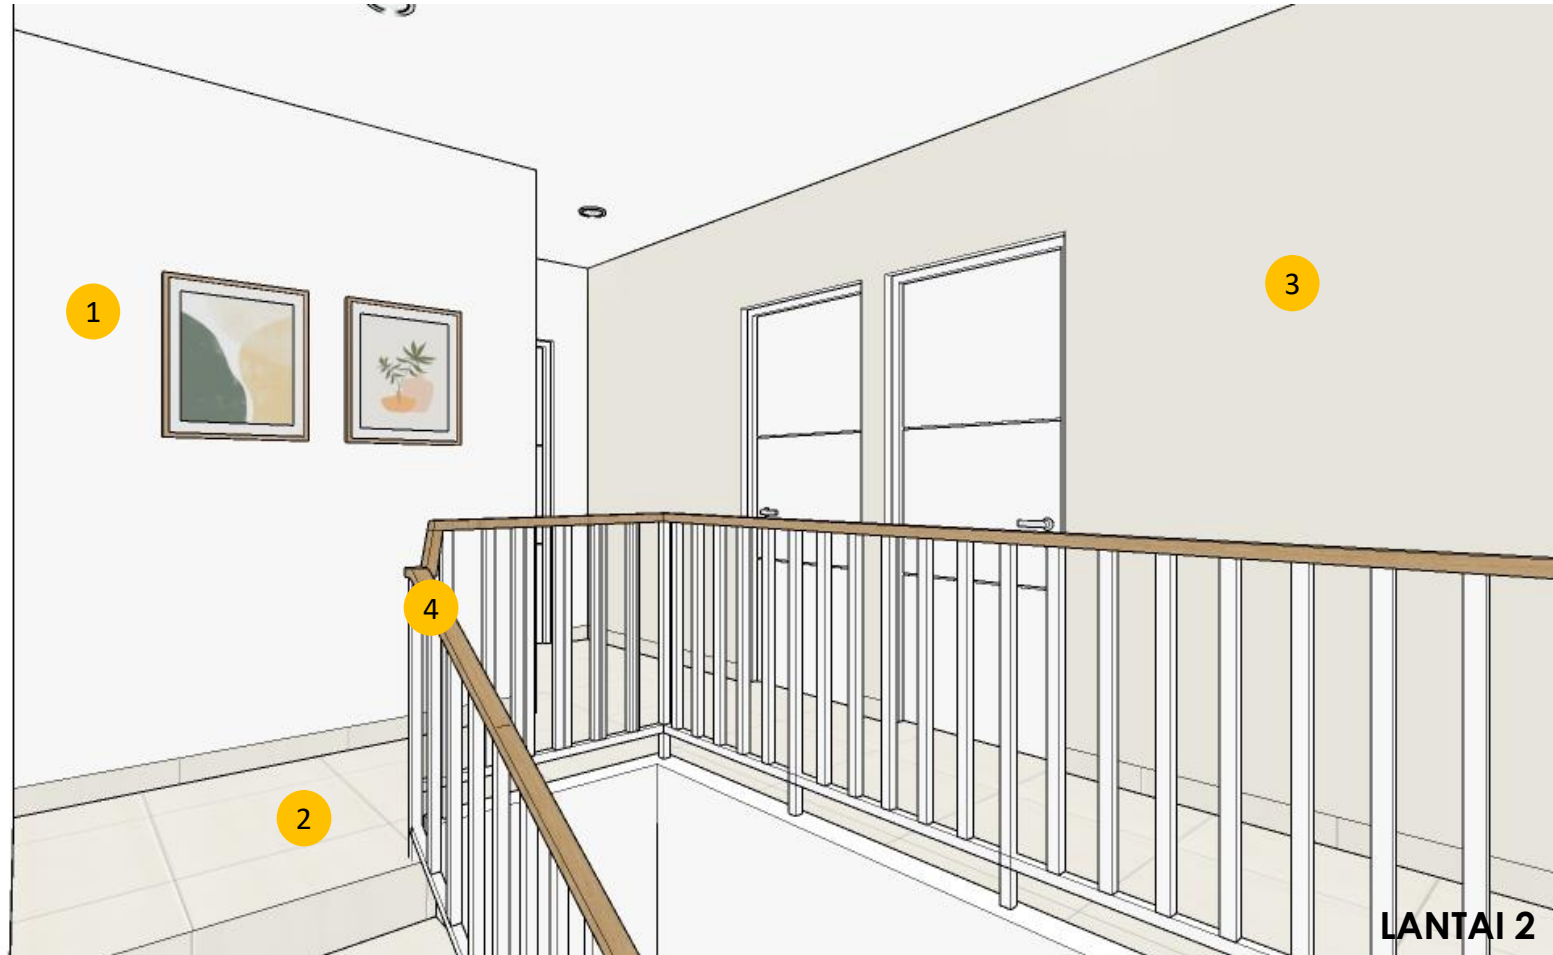

III – VISUALISASI INTERIOR