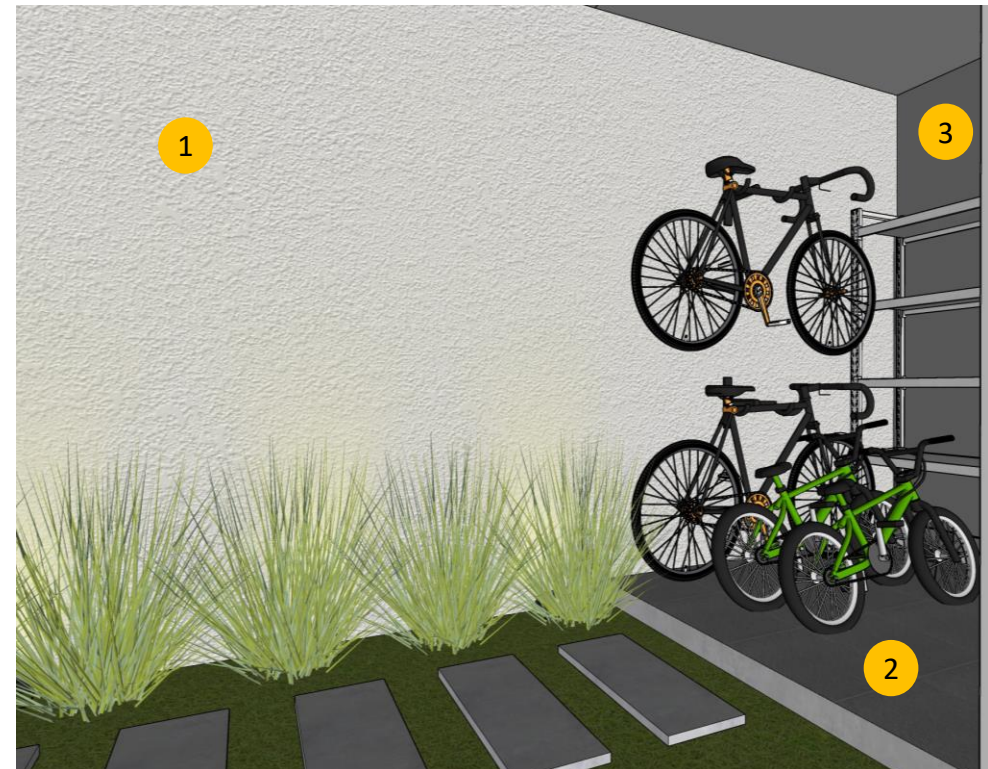

1

DINDING
KAMPROT
DEKORATIF

2

KERAMIK TILE
40x40
WARNA ABU
TEKSTUR MATTE

3

Gray Mystic MP N 1986P

DINDING FIN.
CAT EKSTERIOR
WARNA ABU