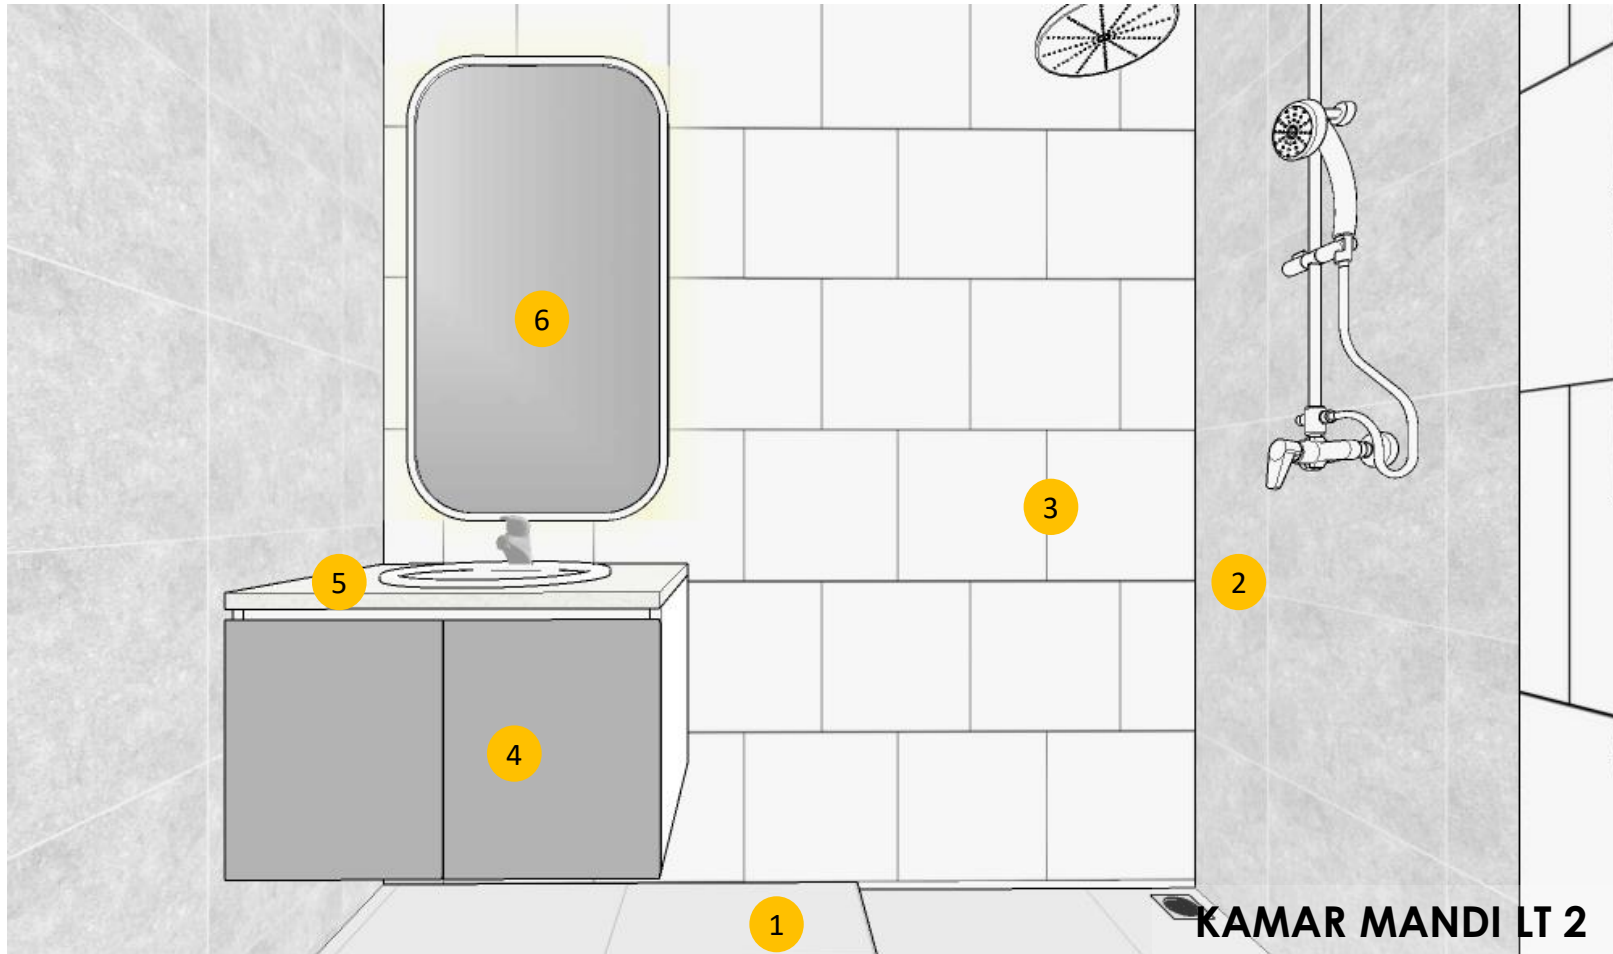

III – VISUALISASI INTERIOR KAMAR MANDI OPSI 2 (DETAIL PADA SPREADSHEET)

KAMAR MANDI LT 2

III – VISUALISASI INTERIOR KM OPSI KABINET WASTAFEL (DETAIL PADA SPREADSHEET)

6

CERMIN DENGAN
HIDDEN LAMP
LED

5

TABLE TOP
SOLID SURFACE