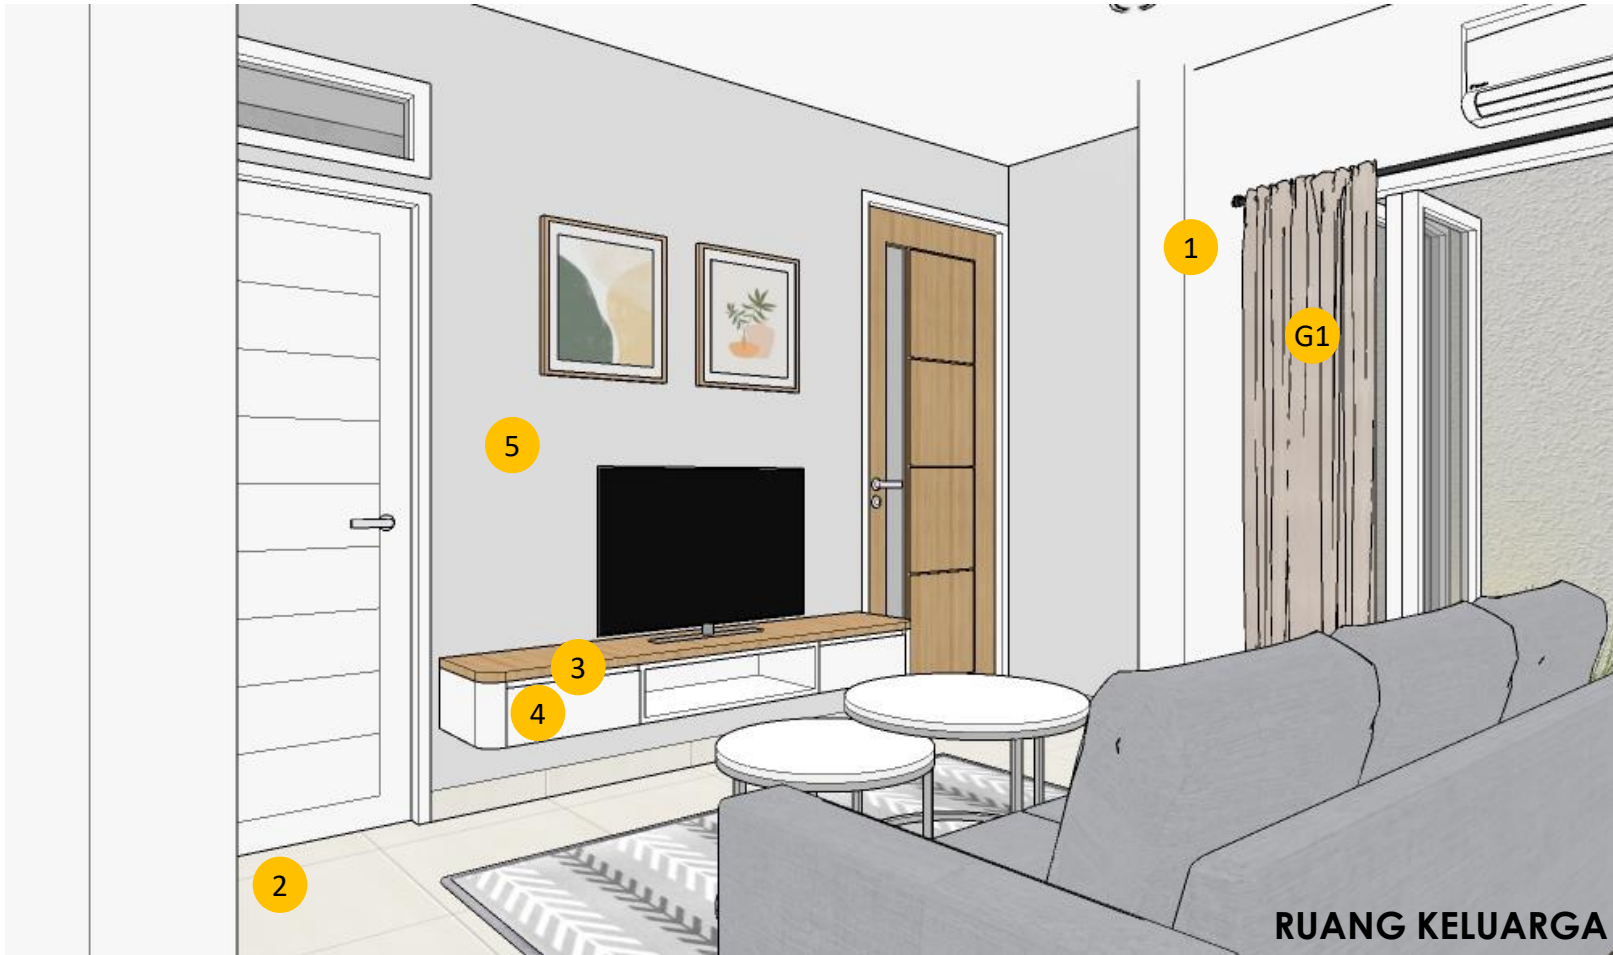

III – VISUALISASI INTERIOR

G1

GORDEN
SEMI BLACKOUT
WARNA CREAM

5

DINDING FIN. CAT
INTERIOR WARNA
ABU

NP N 2047 P
Steel Pot

RUANG KELUARGA

1

DINDING FIN.
CAT INTERIOR
WARNA
PUTIH/WHITE

2

HOMOGENOUS
TILE 60x60
WARNA CREAM
POLOS GLOSSY

3

MUPLEKS
FIN. HPL
TEKSTUR
KAYU

4

MUPLEKS
FIN. HPL
PUTIH
MATTE