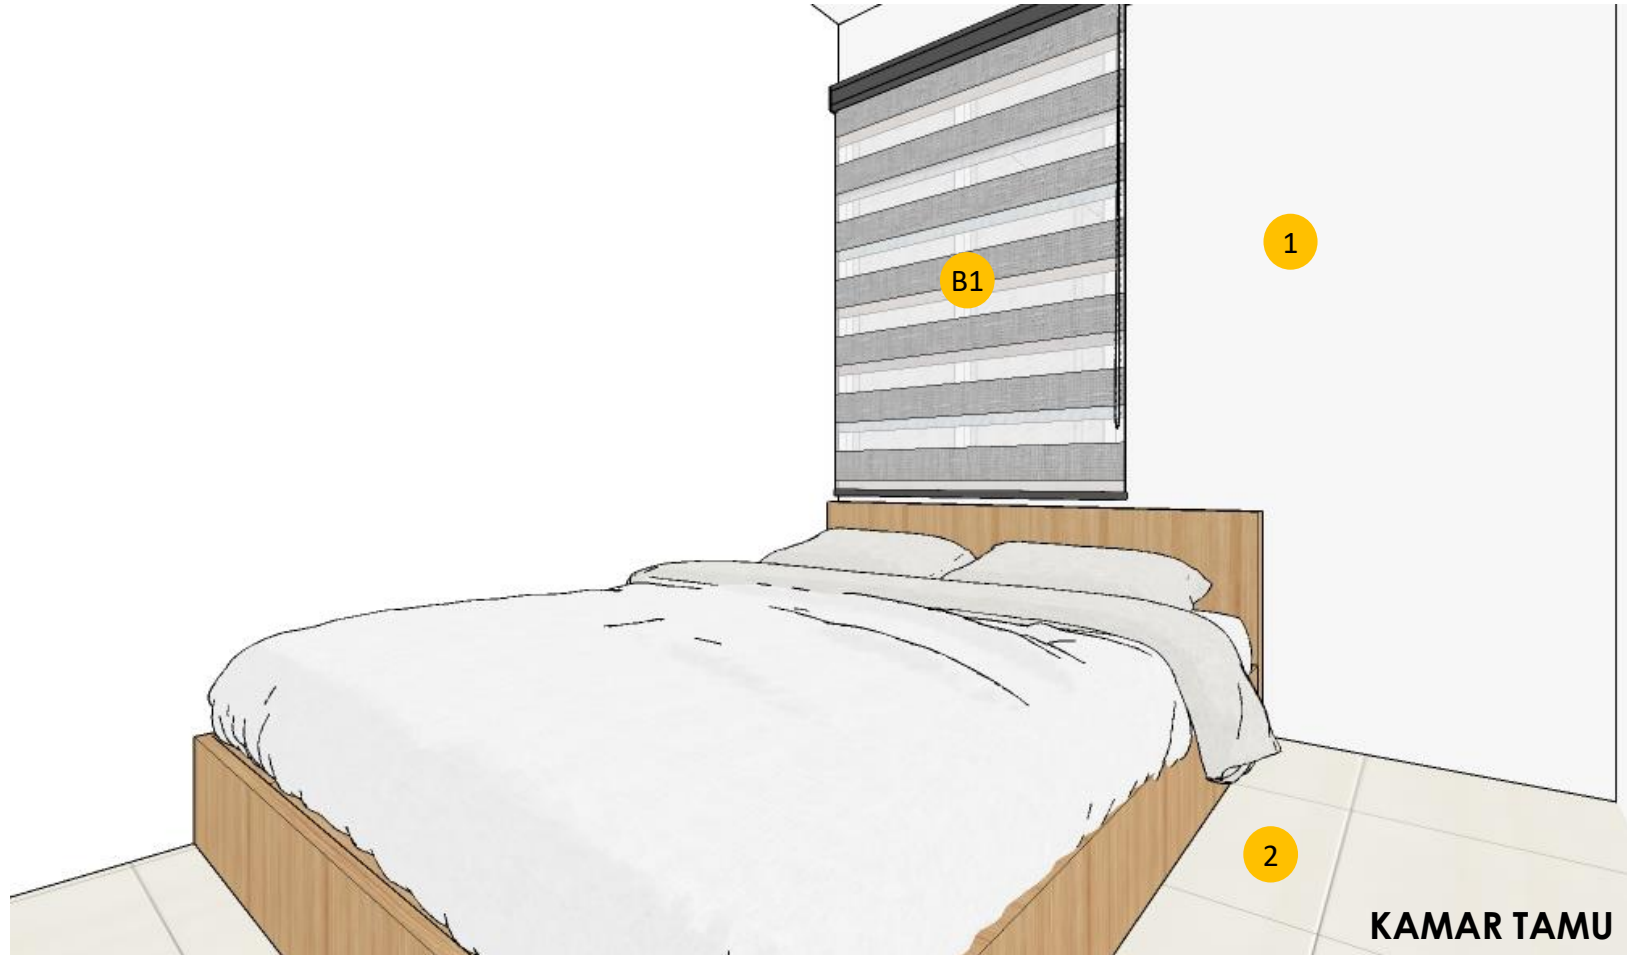

III – VISUALISASI INTERIOR KAMAR MANDI OPSI 2 (DETAIL PADA SPREADSHEET)

1

HOMOGENOUS
TILE 60x60
WARNA ABU
TEKSTUR KASAR

2

KERAMIK 20x40
WARNA PUTIH
GLOSSY

3

KERAMIK 25x40
WARNA ABU
MOTIF, GLOSSY

III – VISUALISASI INTERIOR