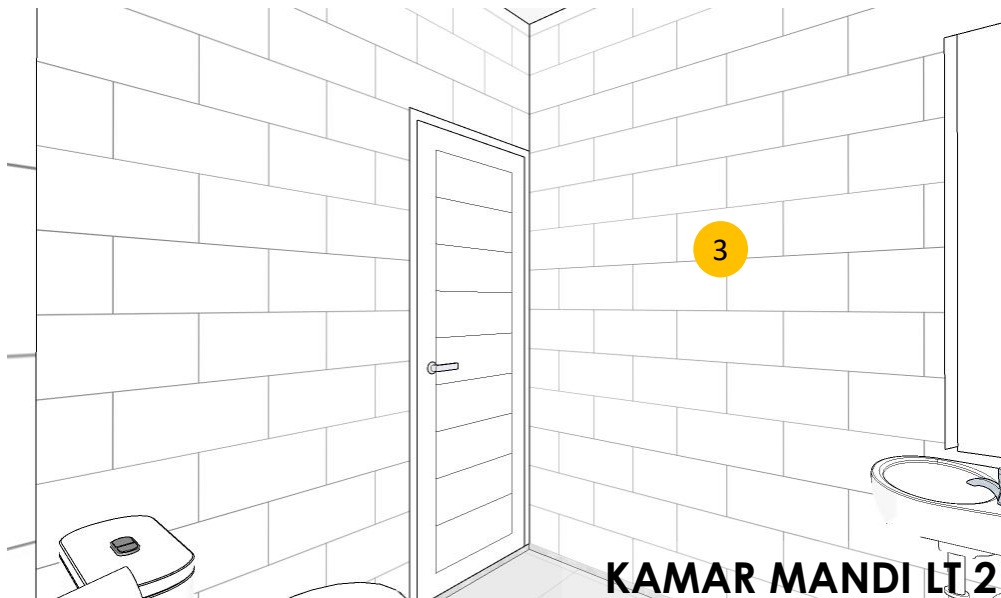

III – VISUALISASI INTERIOR KAMAR MANDI OPSI 2 (DETAIL PADA SPREADSHEET)

KAMAR MANDI LT 2

III – VISUALISASI INTERIOR KM OPSI KABINET WASTAFEL (DETAIL PADA SPREADSHEET)

6

CERMIN DENGAN
HIDDEN LAMP
LED

5

TABLE TOP
SOLID SURFACE