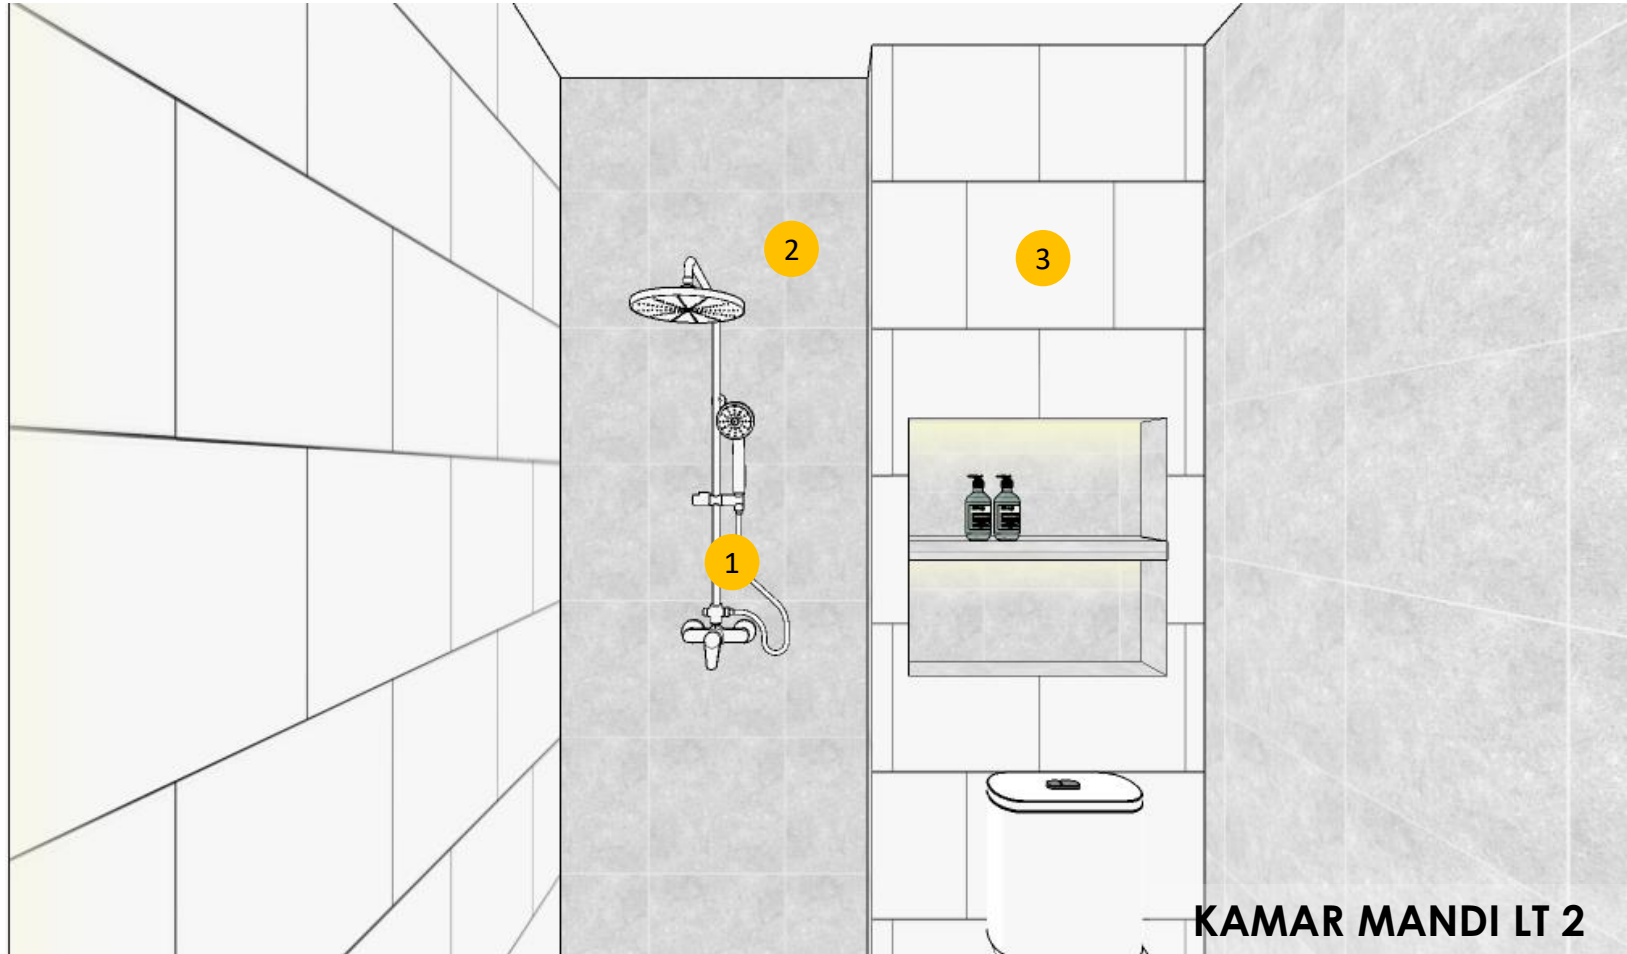

KAMAR MANDI LT 2

III – VISUALISASI INTERIOR KM OPSI KABINET CERMIN (DETAIL PADA SPREADSHEET)

4

KABINET CERMIN
DENGAN MULTIPLEKS
FIN DUCO WARNA
PUTIH

III – VISUALISASI INTERIOR KM OPSI SHOWER (DETAIL PADA SPREADSHEET)