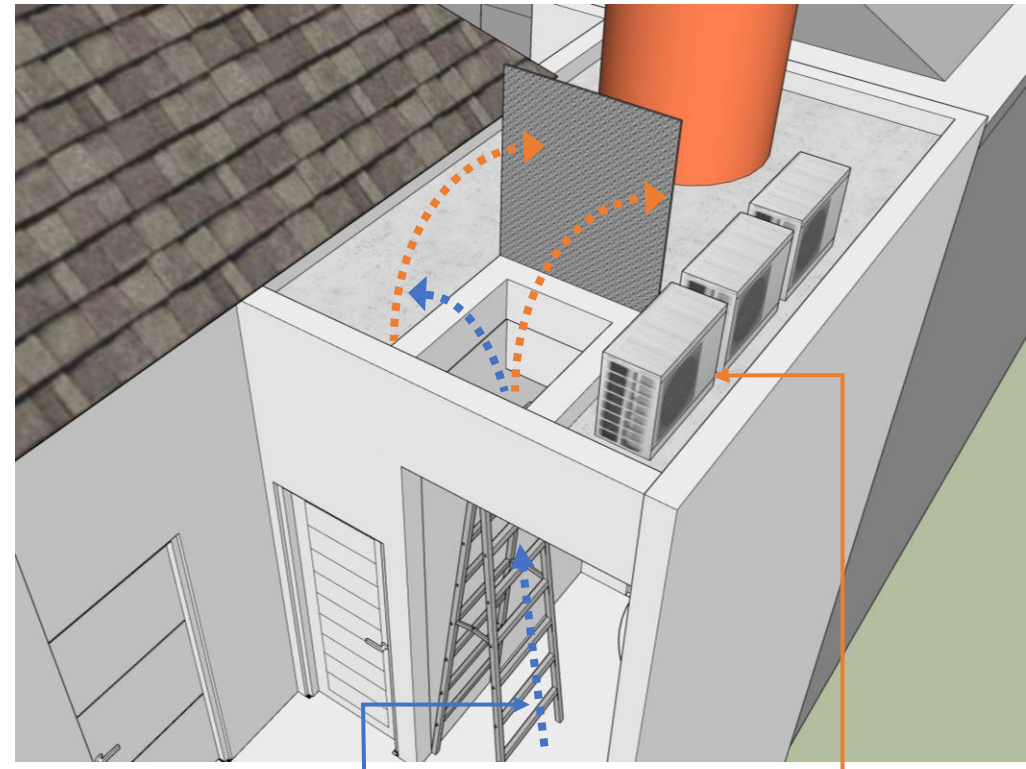

JALUR SIRKULASI

OUTDOOR UNIT AC

III – VISUALISASI INTERIOR

III – VISUALISASI INTERIOR

G1

GORDÉN
SEMI BLACKOUT
WARNA CREAM

6

RAILING
RANGKA HOLLOW
FIN CAT & HANDRAIL
KAYU FIN MELAMIC