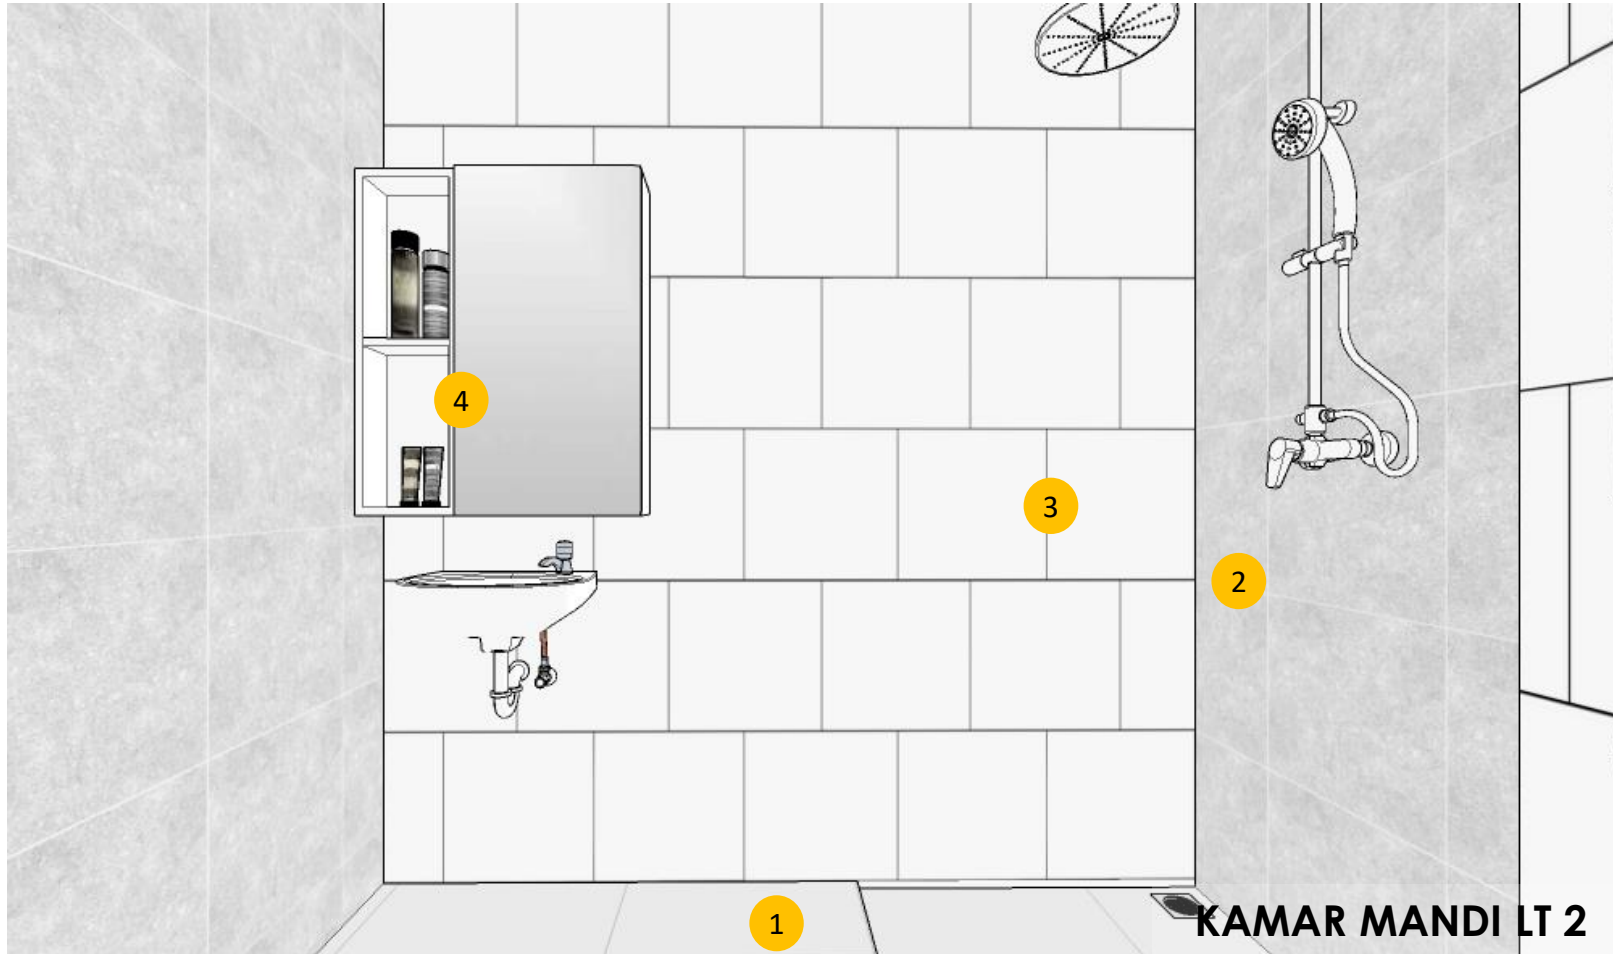

III – VISUALISASI INTERIOR KM OPSI KABINET CERMIN (DETAIL PADA SPREADSHEET)

4

KABINET CERMIN
DENGAN MULTIPLEKS
FIN DUCO WARNA
PUTIH