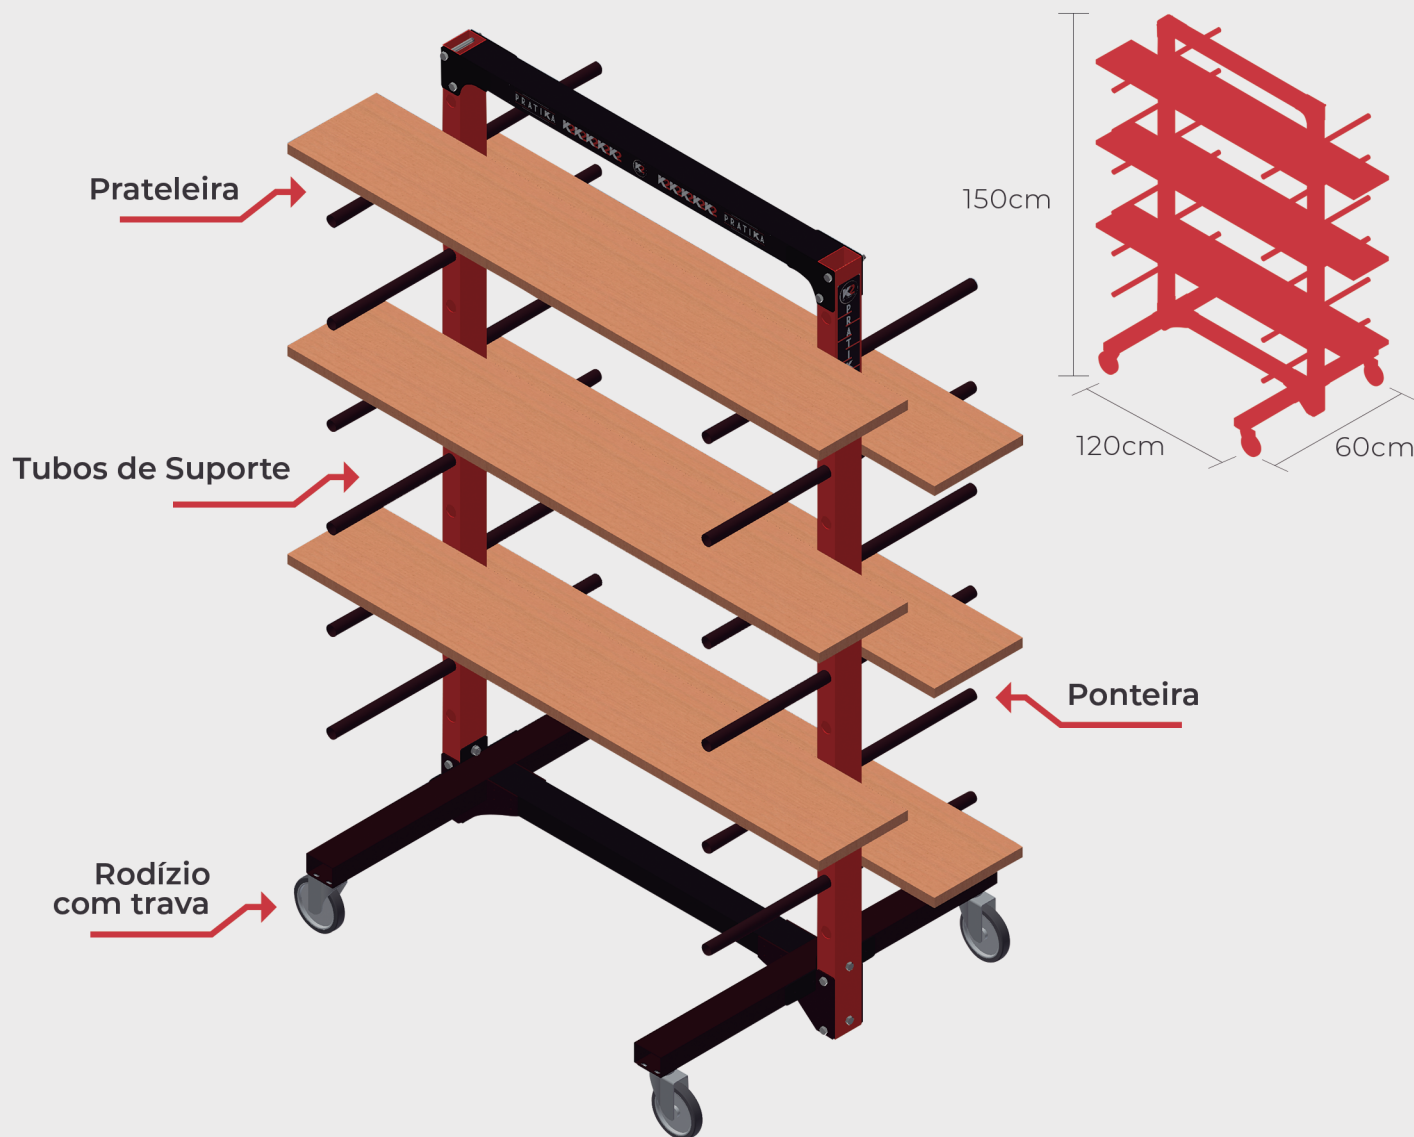

EQUIPAMENTO: PRATELEIRA

MODELO: PRATIKA

Carga Máxima	150kg
Peso da Pratika	19kg (sem prateleiras)
Medidas AxLxC	150cm x 60cm x 120cm
Aplicação	Profissional
Menor Espaçamento entre as Prateleiras	7,5cm
Tubos de Suporte da Prateleira	14 unidades
Quantidade de Níveis	13 posições
Prateleiras Disponíveis	24x120cm
Material da Prateleira	MDF Ultra 15mm (resistente a umidade)