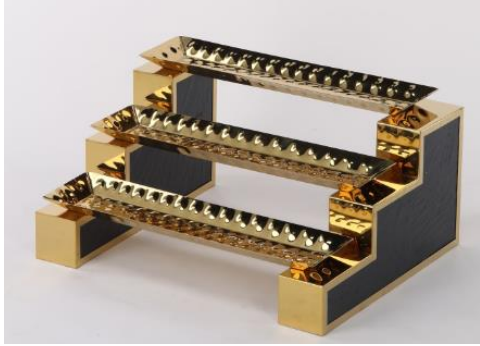

- طول 54سم
- عرض 60سم
- ارتفاع 31سم

إكسس السعودية
AKSSAUDI

صغير . طول وعرض 24 سم . ارتفاع 10 سم
وسط . طول 24 سم . عرض 16 سم . ارتفاع 23 سم
كبير . طول وعرض 24 سم . ارتفاع 33 سم
كبير . طول وعرض 24 سم . ارتفاع 46 سم
كبير . طول وعرض 24 سم . ارتفاع 57 سم

إكس السعودية
AKSSAUDI

صغير . طول وعرض 24 سم . ارتفاع 10 سم
وسط . طول وعرض 24 سم . ارتفاع 22 سم
كبير . طول وعرض 24 سم . ارتفاع 33 سم
كبير . طول وعرض 24 سم . ارتفاع 46 سم

صغير . طول وعرض 24 سم . ارتفاع 10 سم
وسط . طول وعرض 24 سم . ارتفاع 22 سم
كبير . طول وعرض 24 سم . ارتفاع 33 سم
كبير . طول وعرض 24 سم . ارتفاع 46 سم

إكس السعودية
AKSSAUDI

طول ٥٤ سم
عرض ٦٠ سم
ارتفاع ٣١ سم

ثلاث مقاسات مع صحن زجاج

صغير

عرض ٣٩ سم

طول ٩ سم

ارتفاع ١٤ سم

مقاس الصحن عرض ٤٥ سم طول ١٥ سم

الوسط

عرض ٥٠ سم

طول ١٣ سم

ارتفاع ١٩ سم

مقاس الصحن عرض ٥٩ سم طول ٢٠ سم

كبير

عرض ٦٧ سم

طول ١٨ سم