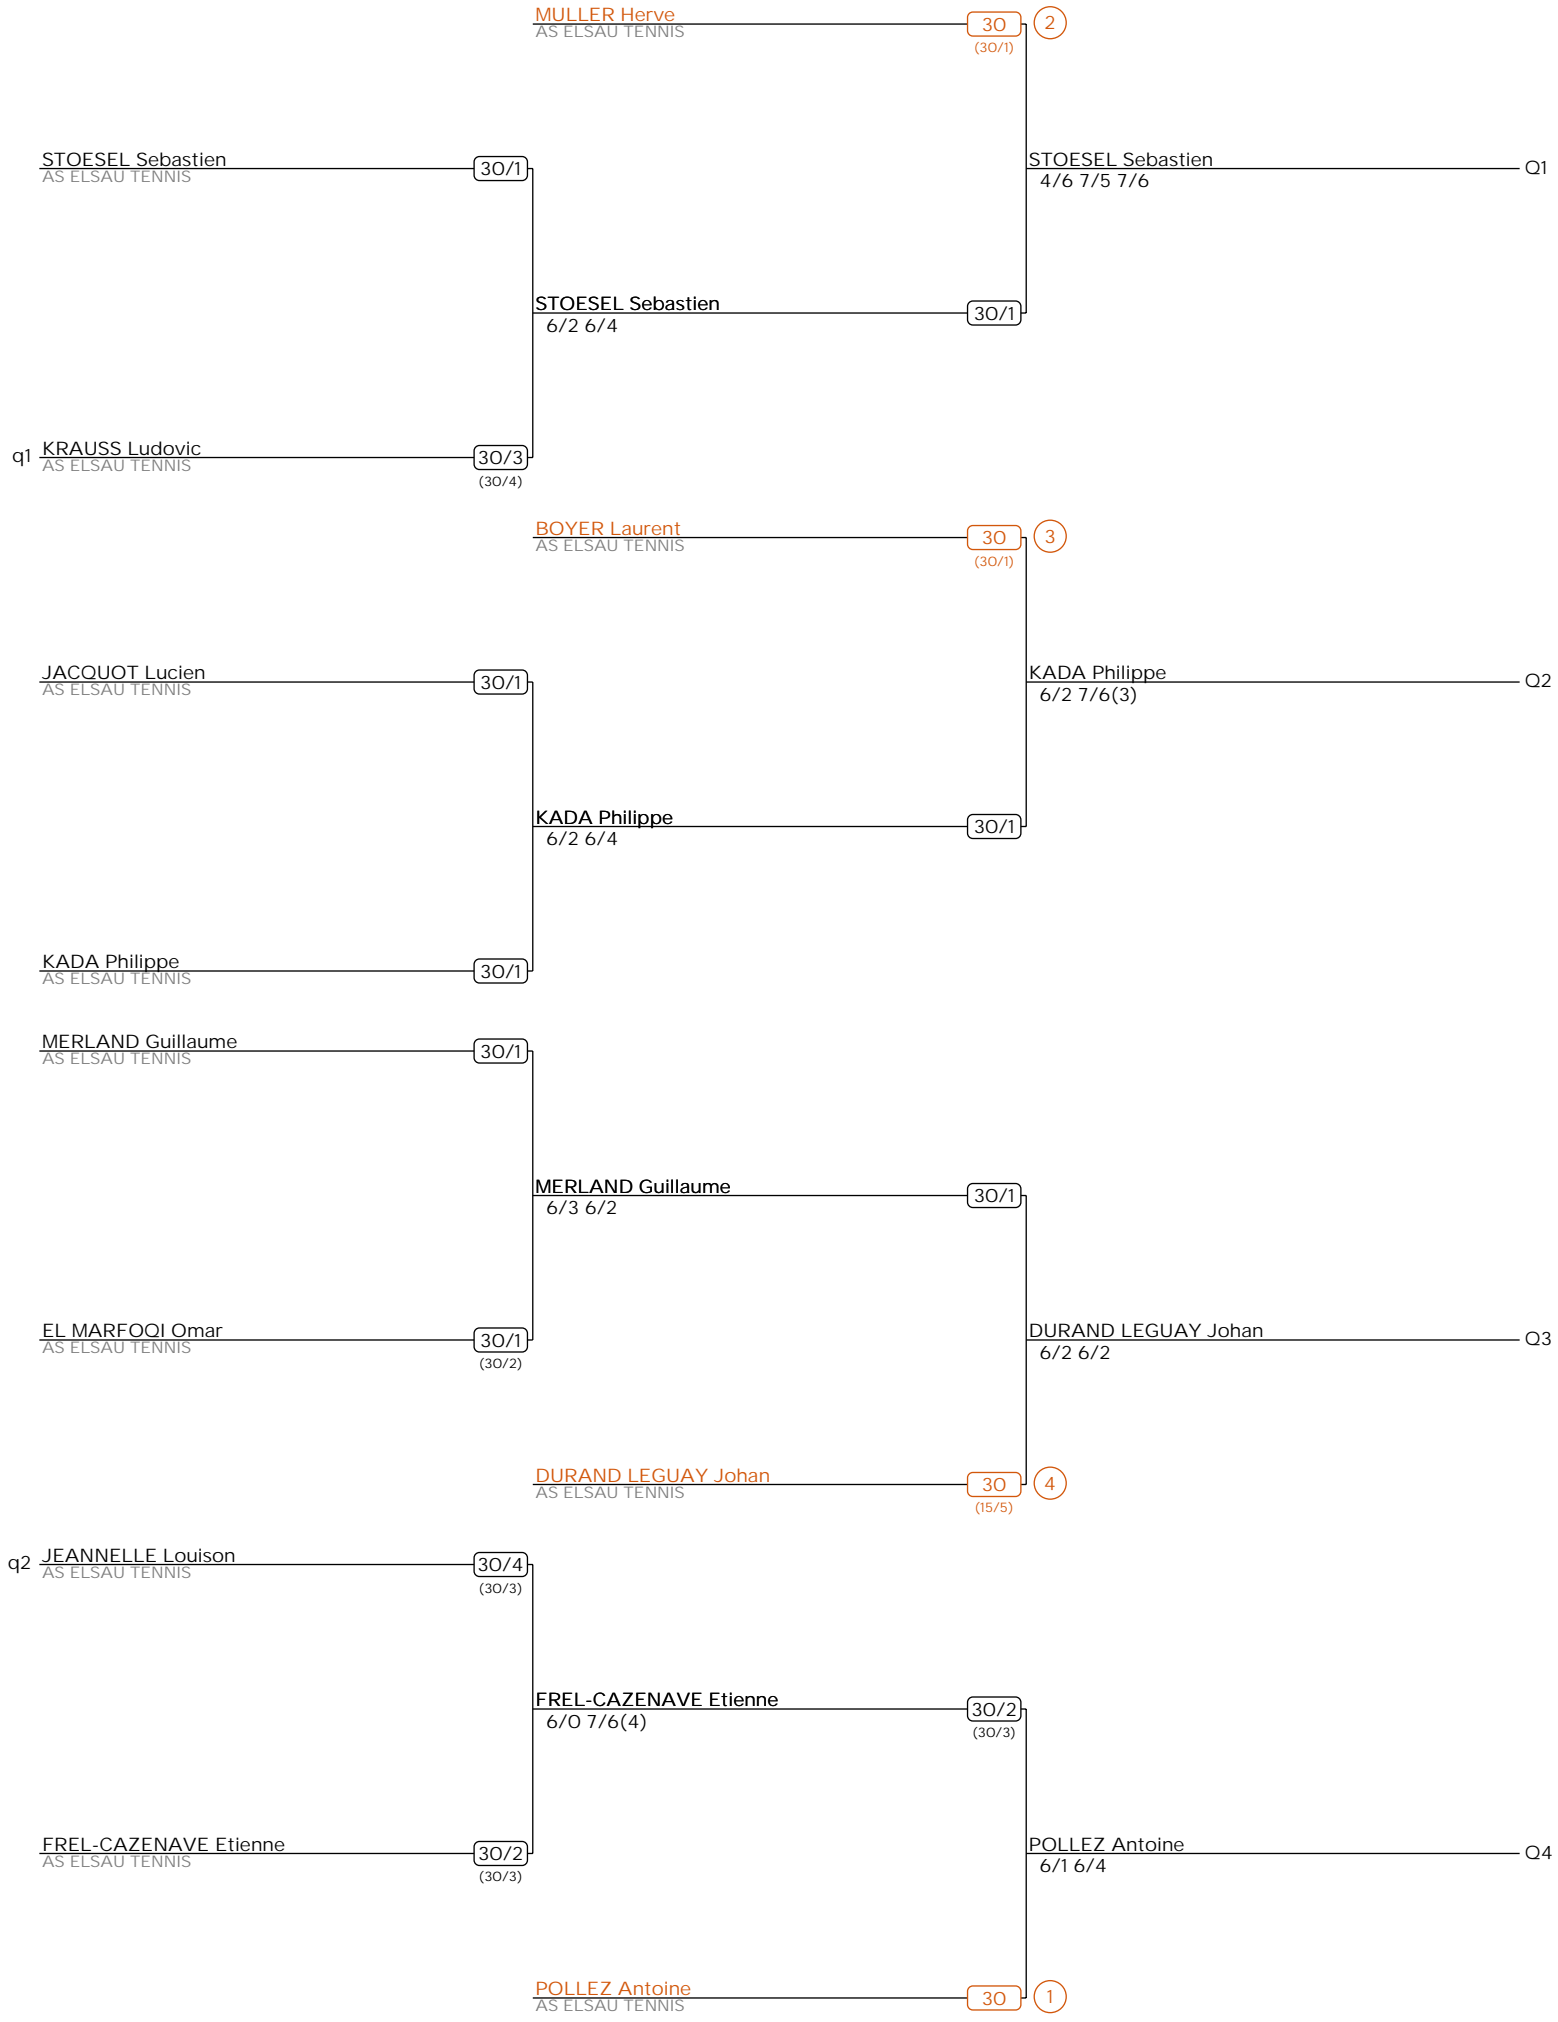

Tournoi interne AS Elsau

Simple Messieurs Senior

Tab 2

Tournoi interne AS Elsau

Simple Messieurs Senior

Tableau Final