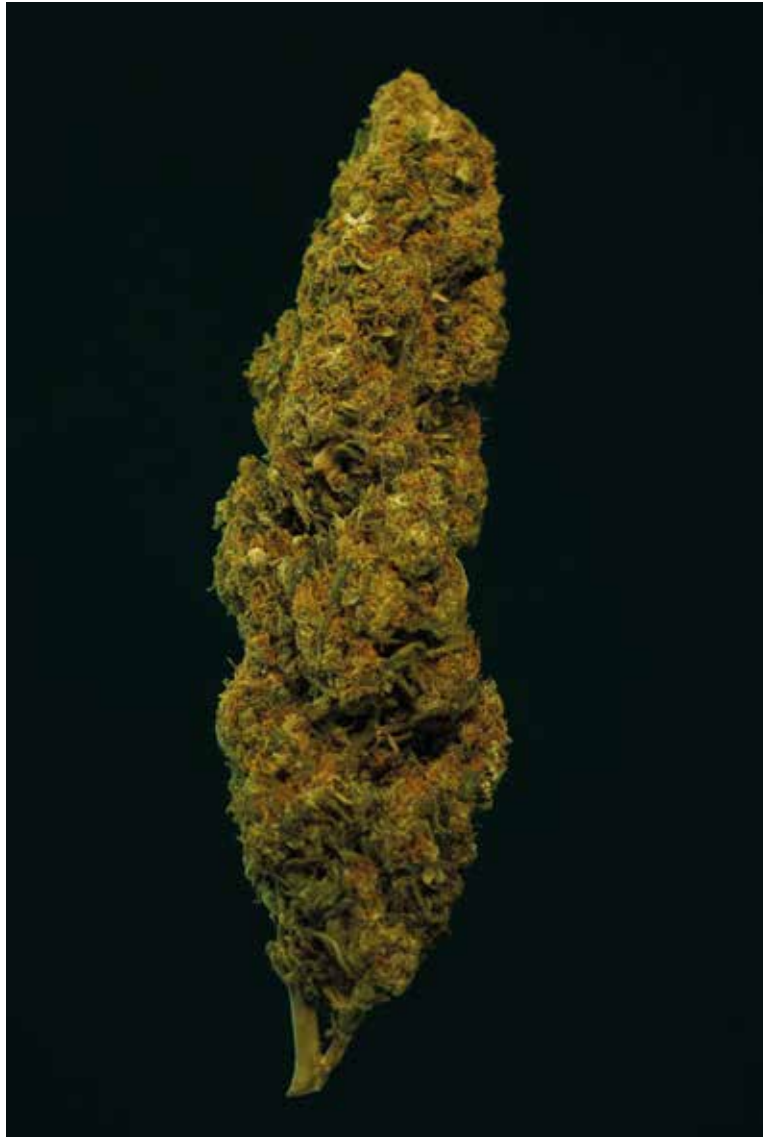

Mountain Weed 07

GENÉTICA

Cruza de Primos Club 07 x Tuzzy

Esta es una cruce de montaña, directa del monte nativo de Córdoba. Con un aroma a cerezas y un deje a corteza de algarrobo. Esta es la primera cruce de Primos Club.

Primo's Club
BANCO

30%
SATIVA

70%
INDICA

ALTO
THC

MEDIO
CBD