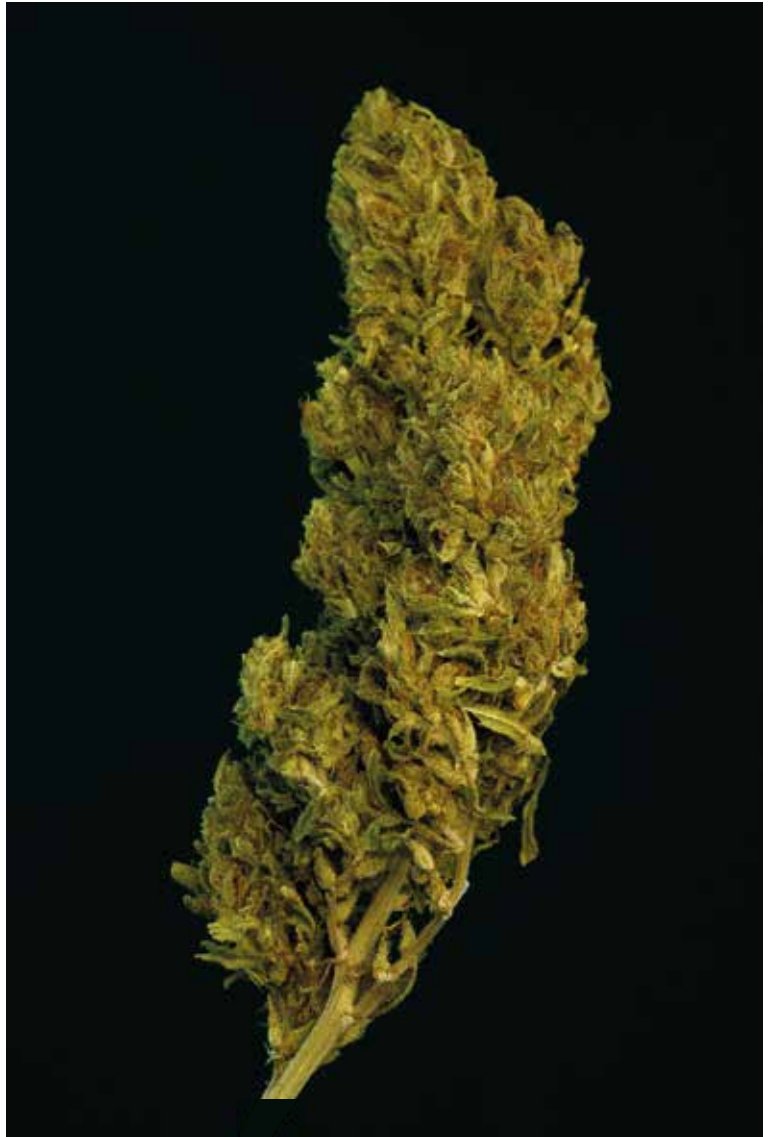

Tiene una concentración de THC moderada y un nivel alto de CBD. Induce un efecto equilibrado que combina la euforia edificante y agudeza mental de una Haze sativa con la relajación leve y lúcida de una variedad rica en CBD.

Se+ Colección
BANCO

BAJO
THC

ALTO
CBD

Diesel CBD

GENÉTICA

Tiene un nivel de cbd muy alto que resulta muy relajante. El sabor es de lo más placentero, puro aroma de su genética diesel. Es un gusto áspero pero en este caso se endulza y adquiere tonos cítricos muy agradables.