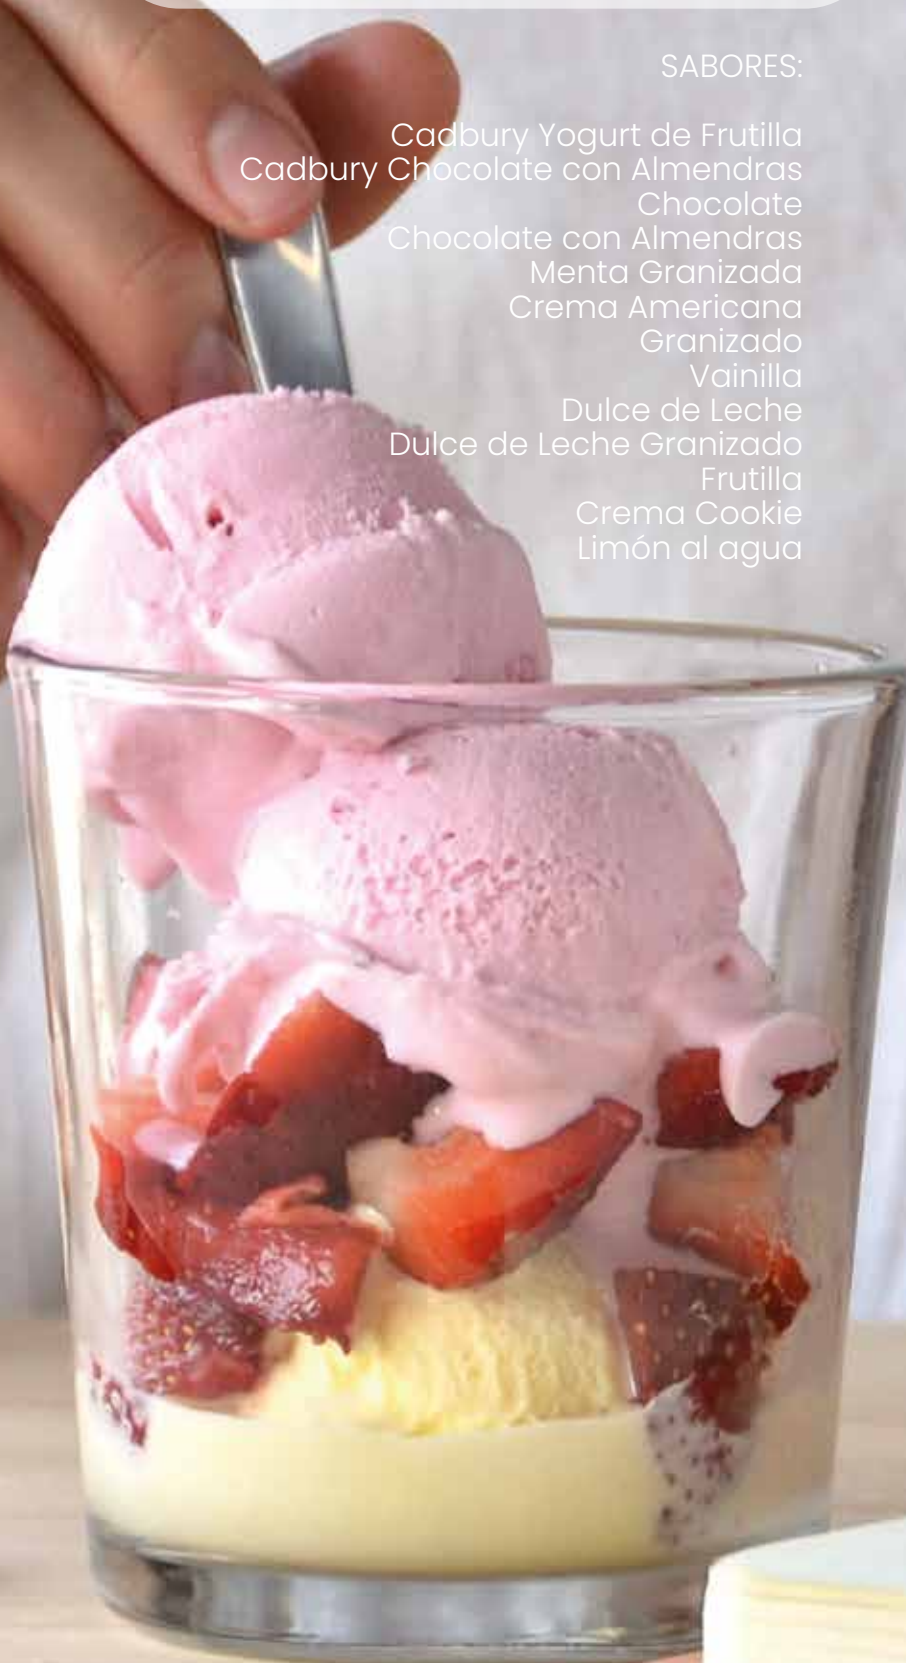

Potes de 12 litros de helado Grido.

x1

SABORES:

AL AGUA

Limón
Frutilla al agua
Maracuyá
Frutos Rojos
Naranja

COMUNES

Candy
Banana con Dulce de Leche
Capuccino Granizado
Chocolate
Crema Americana
Crema Cookie
Dulce de Leche Granizado
Dulce de Leche
Flan
Frutilla a la Crema
Granizado
Menta Granizada
Super Gridito
Vainilla

1 LITRO

TENTACIÓN

Pote de 1 litro de helado Grido.

x 3

SABORES:

- Cadbury Yogurt de Frutilla
- Cadbury Chocolate con Almendras
- Chocolate
- Chocolate con Almendras
- Menta Granizada
- Crema Americana
- Granizado
- Vainilla
- Dulce de Leche
- Dulce de Leche Granizado
- Frutilla
- Crema Cookie
- Limón al agua

BOMBONES

ESCOCÉS

Crema helada de chocolate y crema americana, con corazón de dulce de leche repostero, cubierto con baño de repostería y crocante de maní.

x 24

BOMBONES

SUIZO

Crema helada de dulce de leche y crema americana, cubierto con baño de repostería.

x 24

BOMBONES

CROCANTE

Crema helada de dulce de leche cubierto con chocolate con leche, baño de repostería y cereal inflado.

x 24

BOMBONES

VAINILLA SPLIT

Crema helada sabor a vainilla, con un suave toque de dulce de leche, recubierta con baño de repostería.