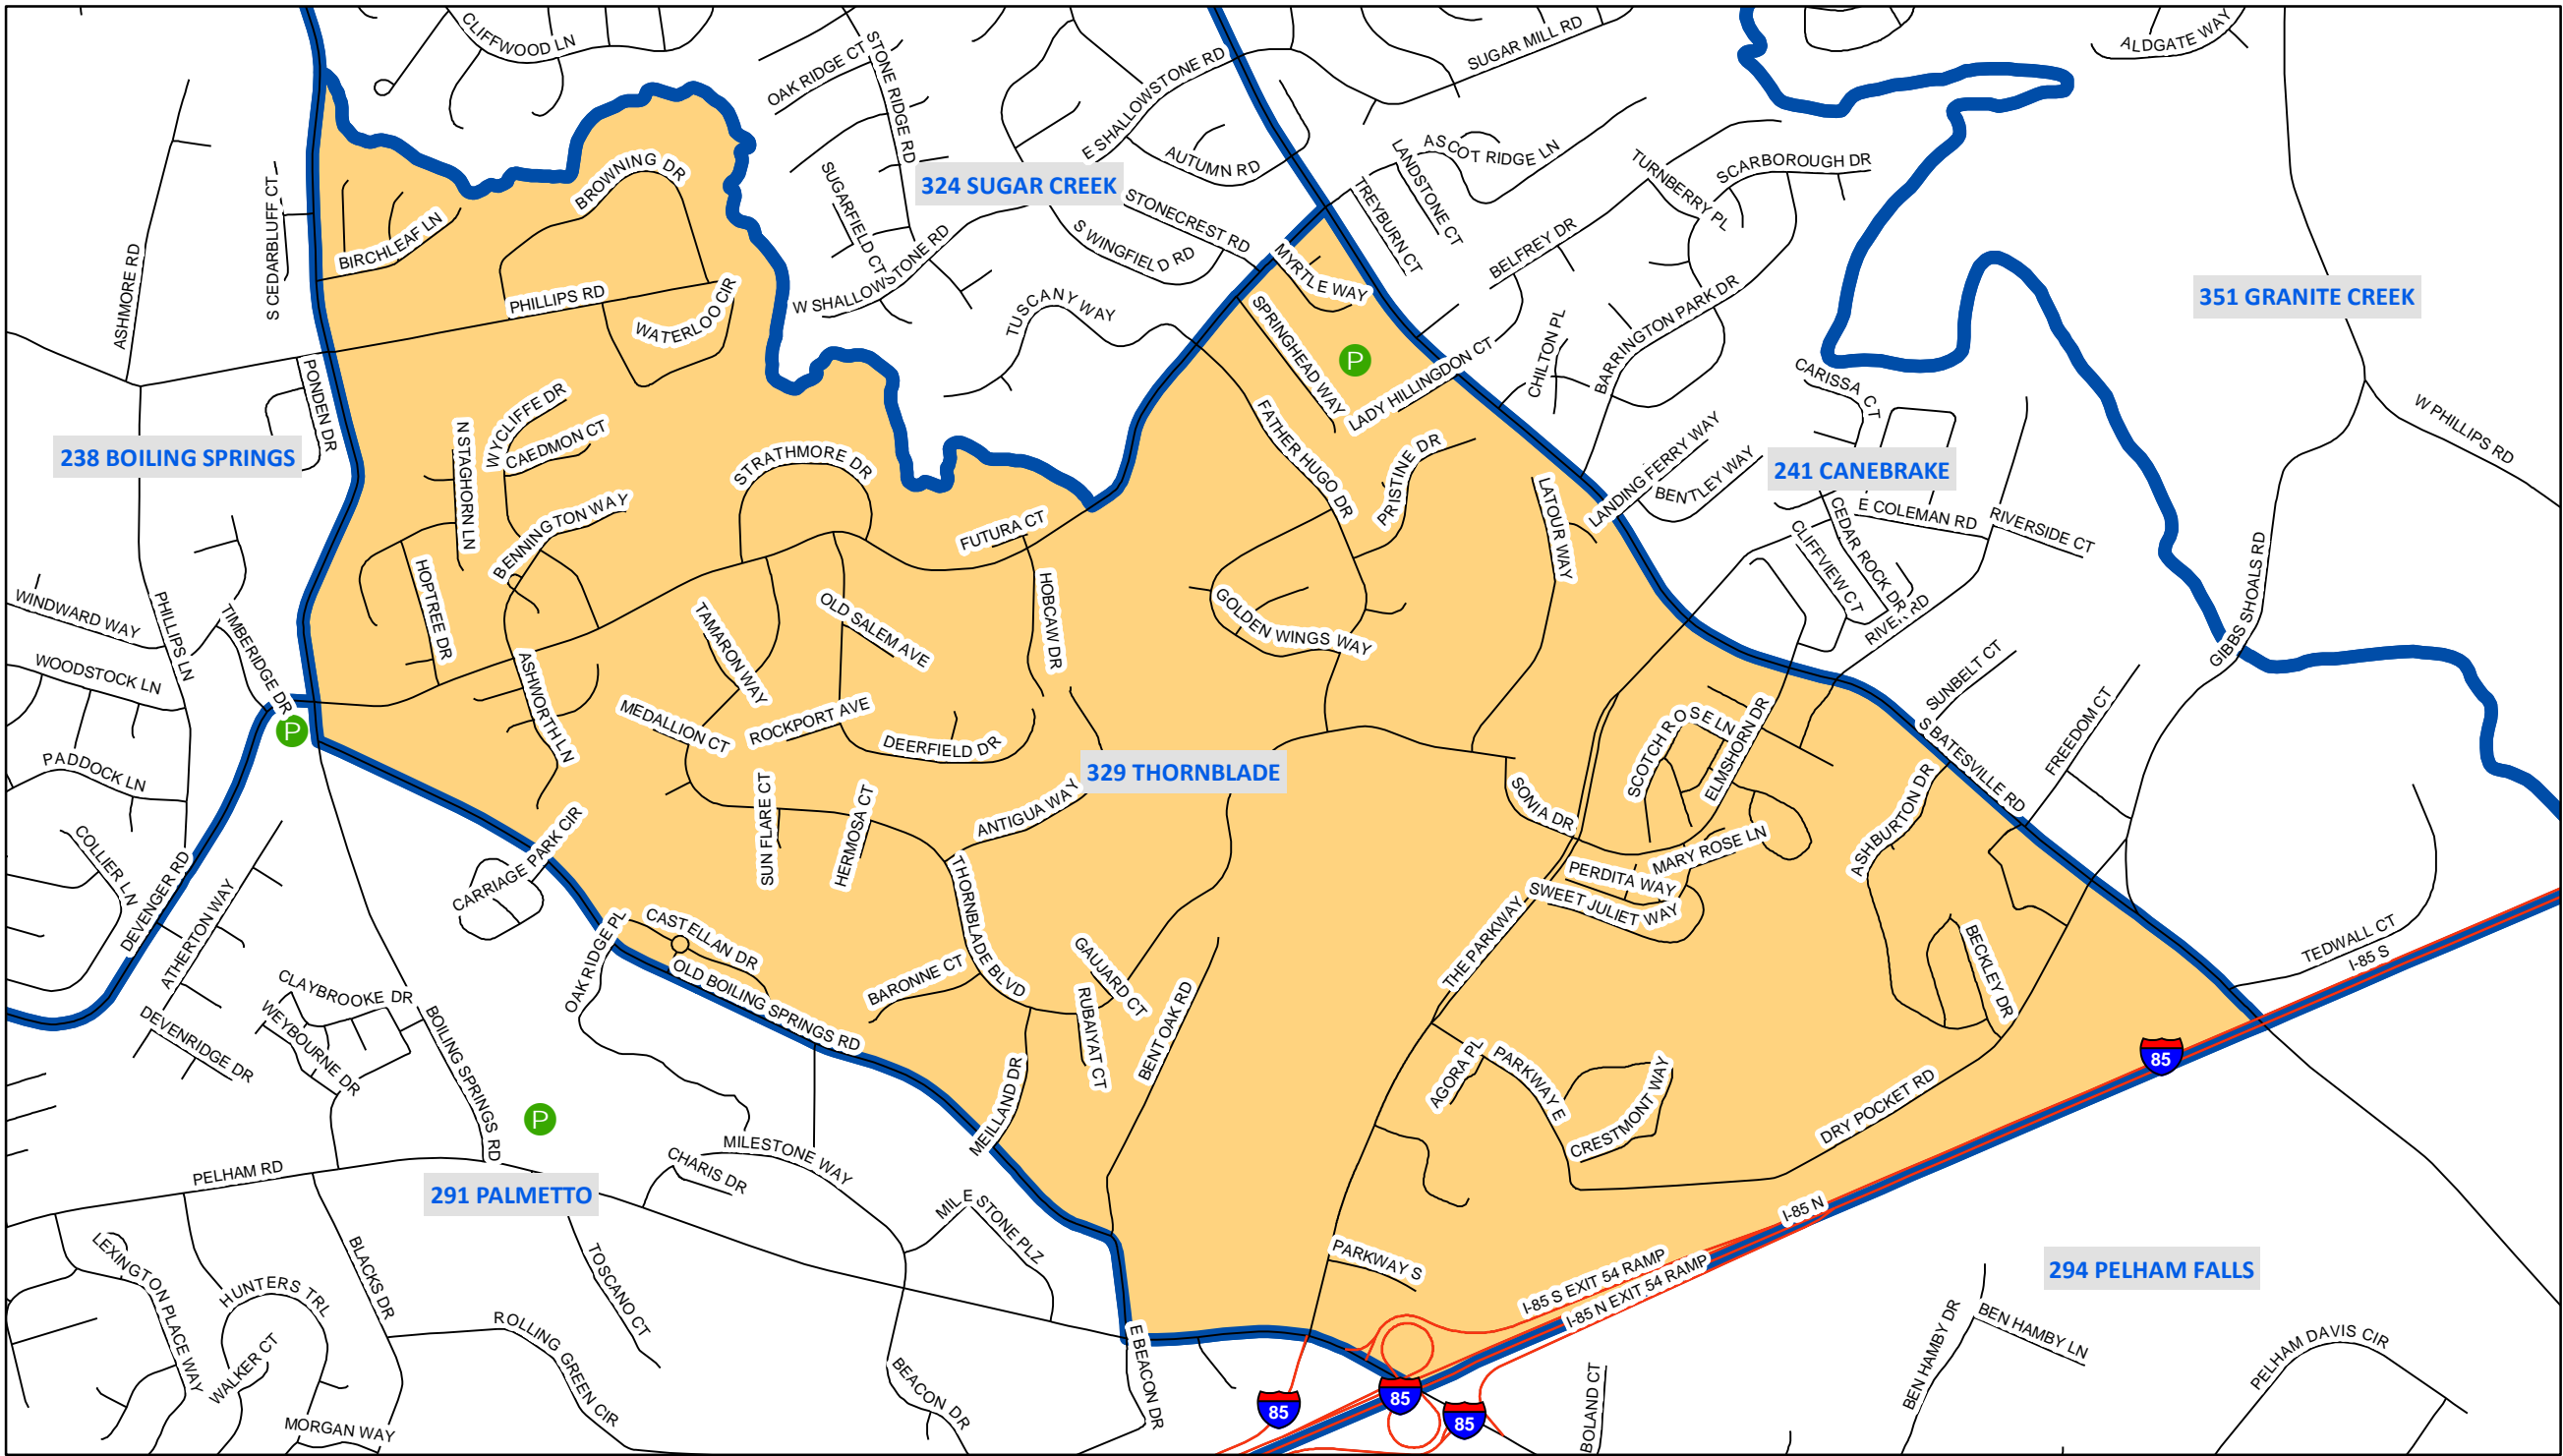

Precinct 329 - Thornblade

238 BOILING SPRINGS

324 SUGAR CREEK

351 GRANITE CREEK

241 CANEBRAKE

329 THORNBLADE

291 PALMETTO

294 PELHAM FALLS