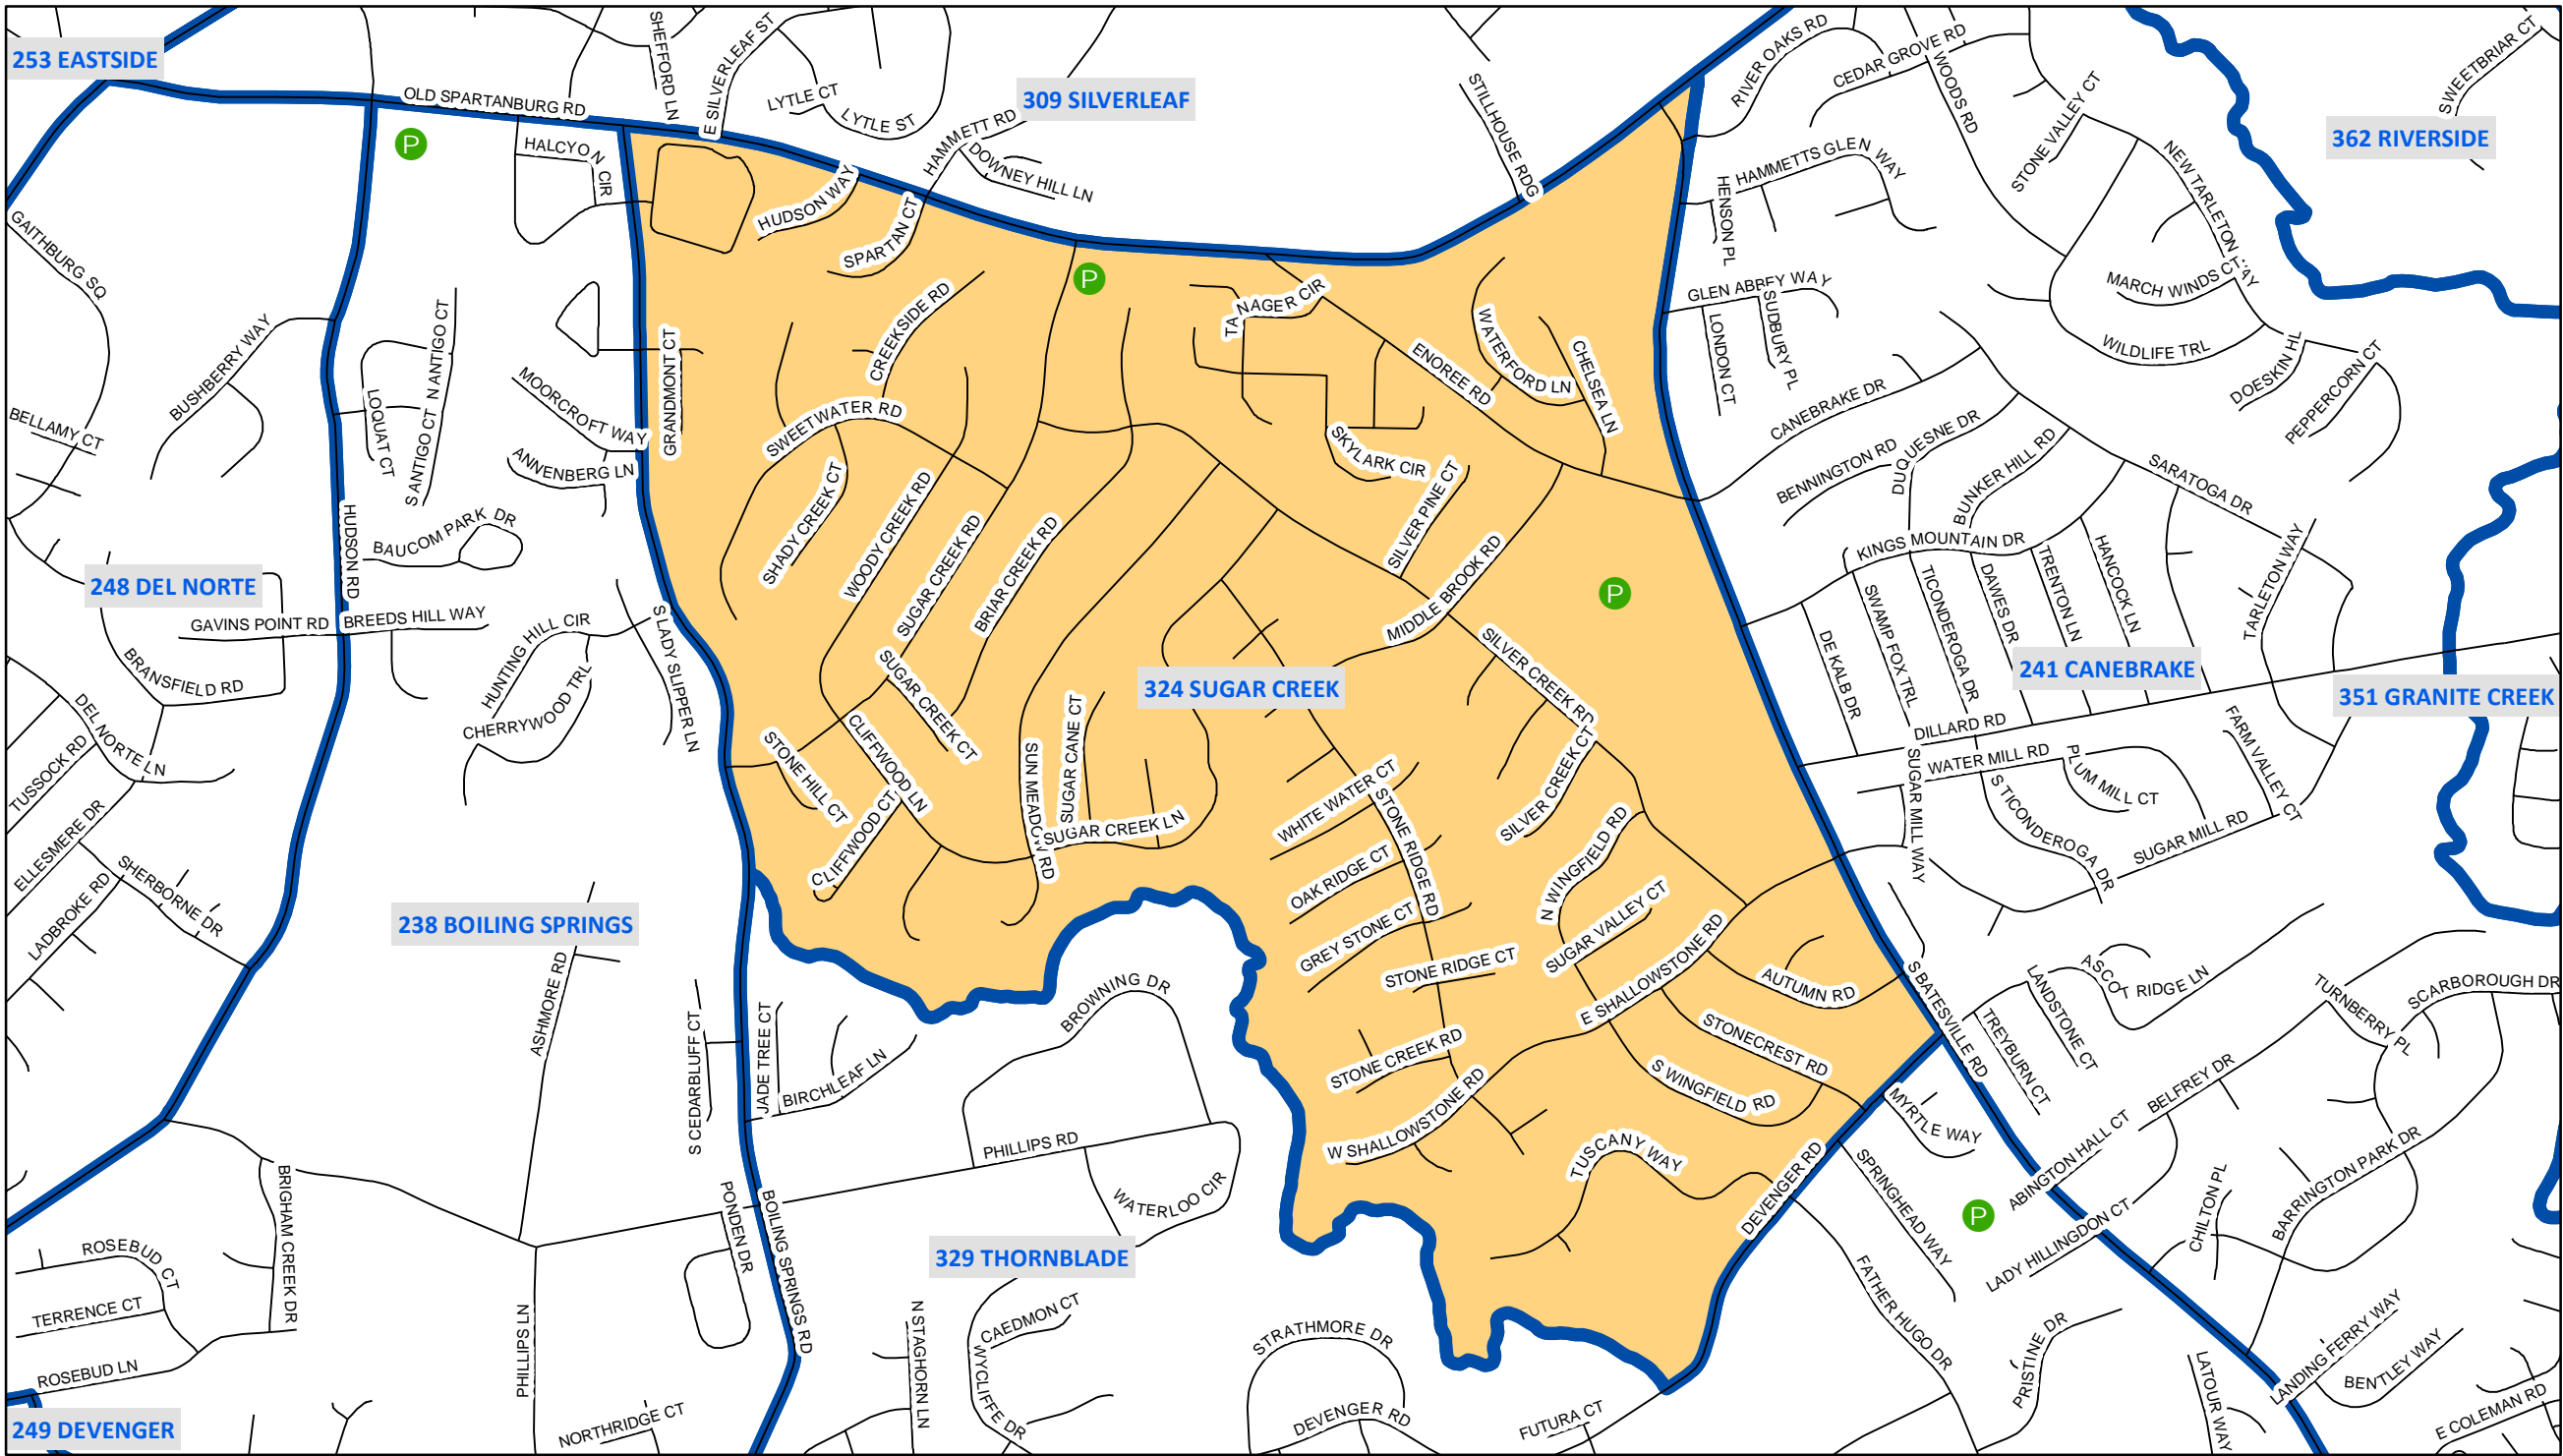

Precinct 324 - Sugar Creek

253 EASTSIDE

309 SILVERLEAF

362 RIVERSIDE

248 DEL NORTE

324 SUGAR CREEK

241 CANE BRAKE

351 GRANITE CREEK

238 BOILING SPRINGS

249 DEVENGER

329 THORNBLADE