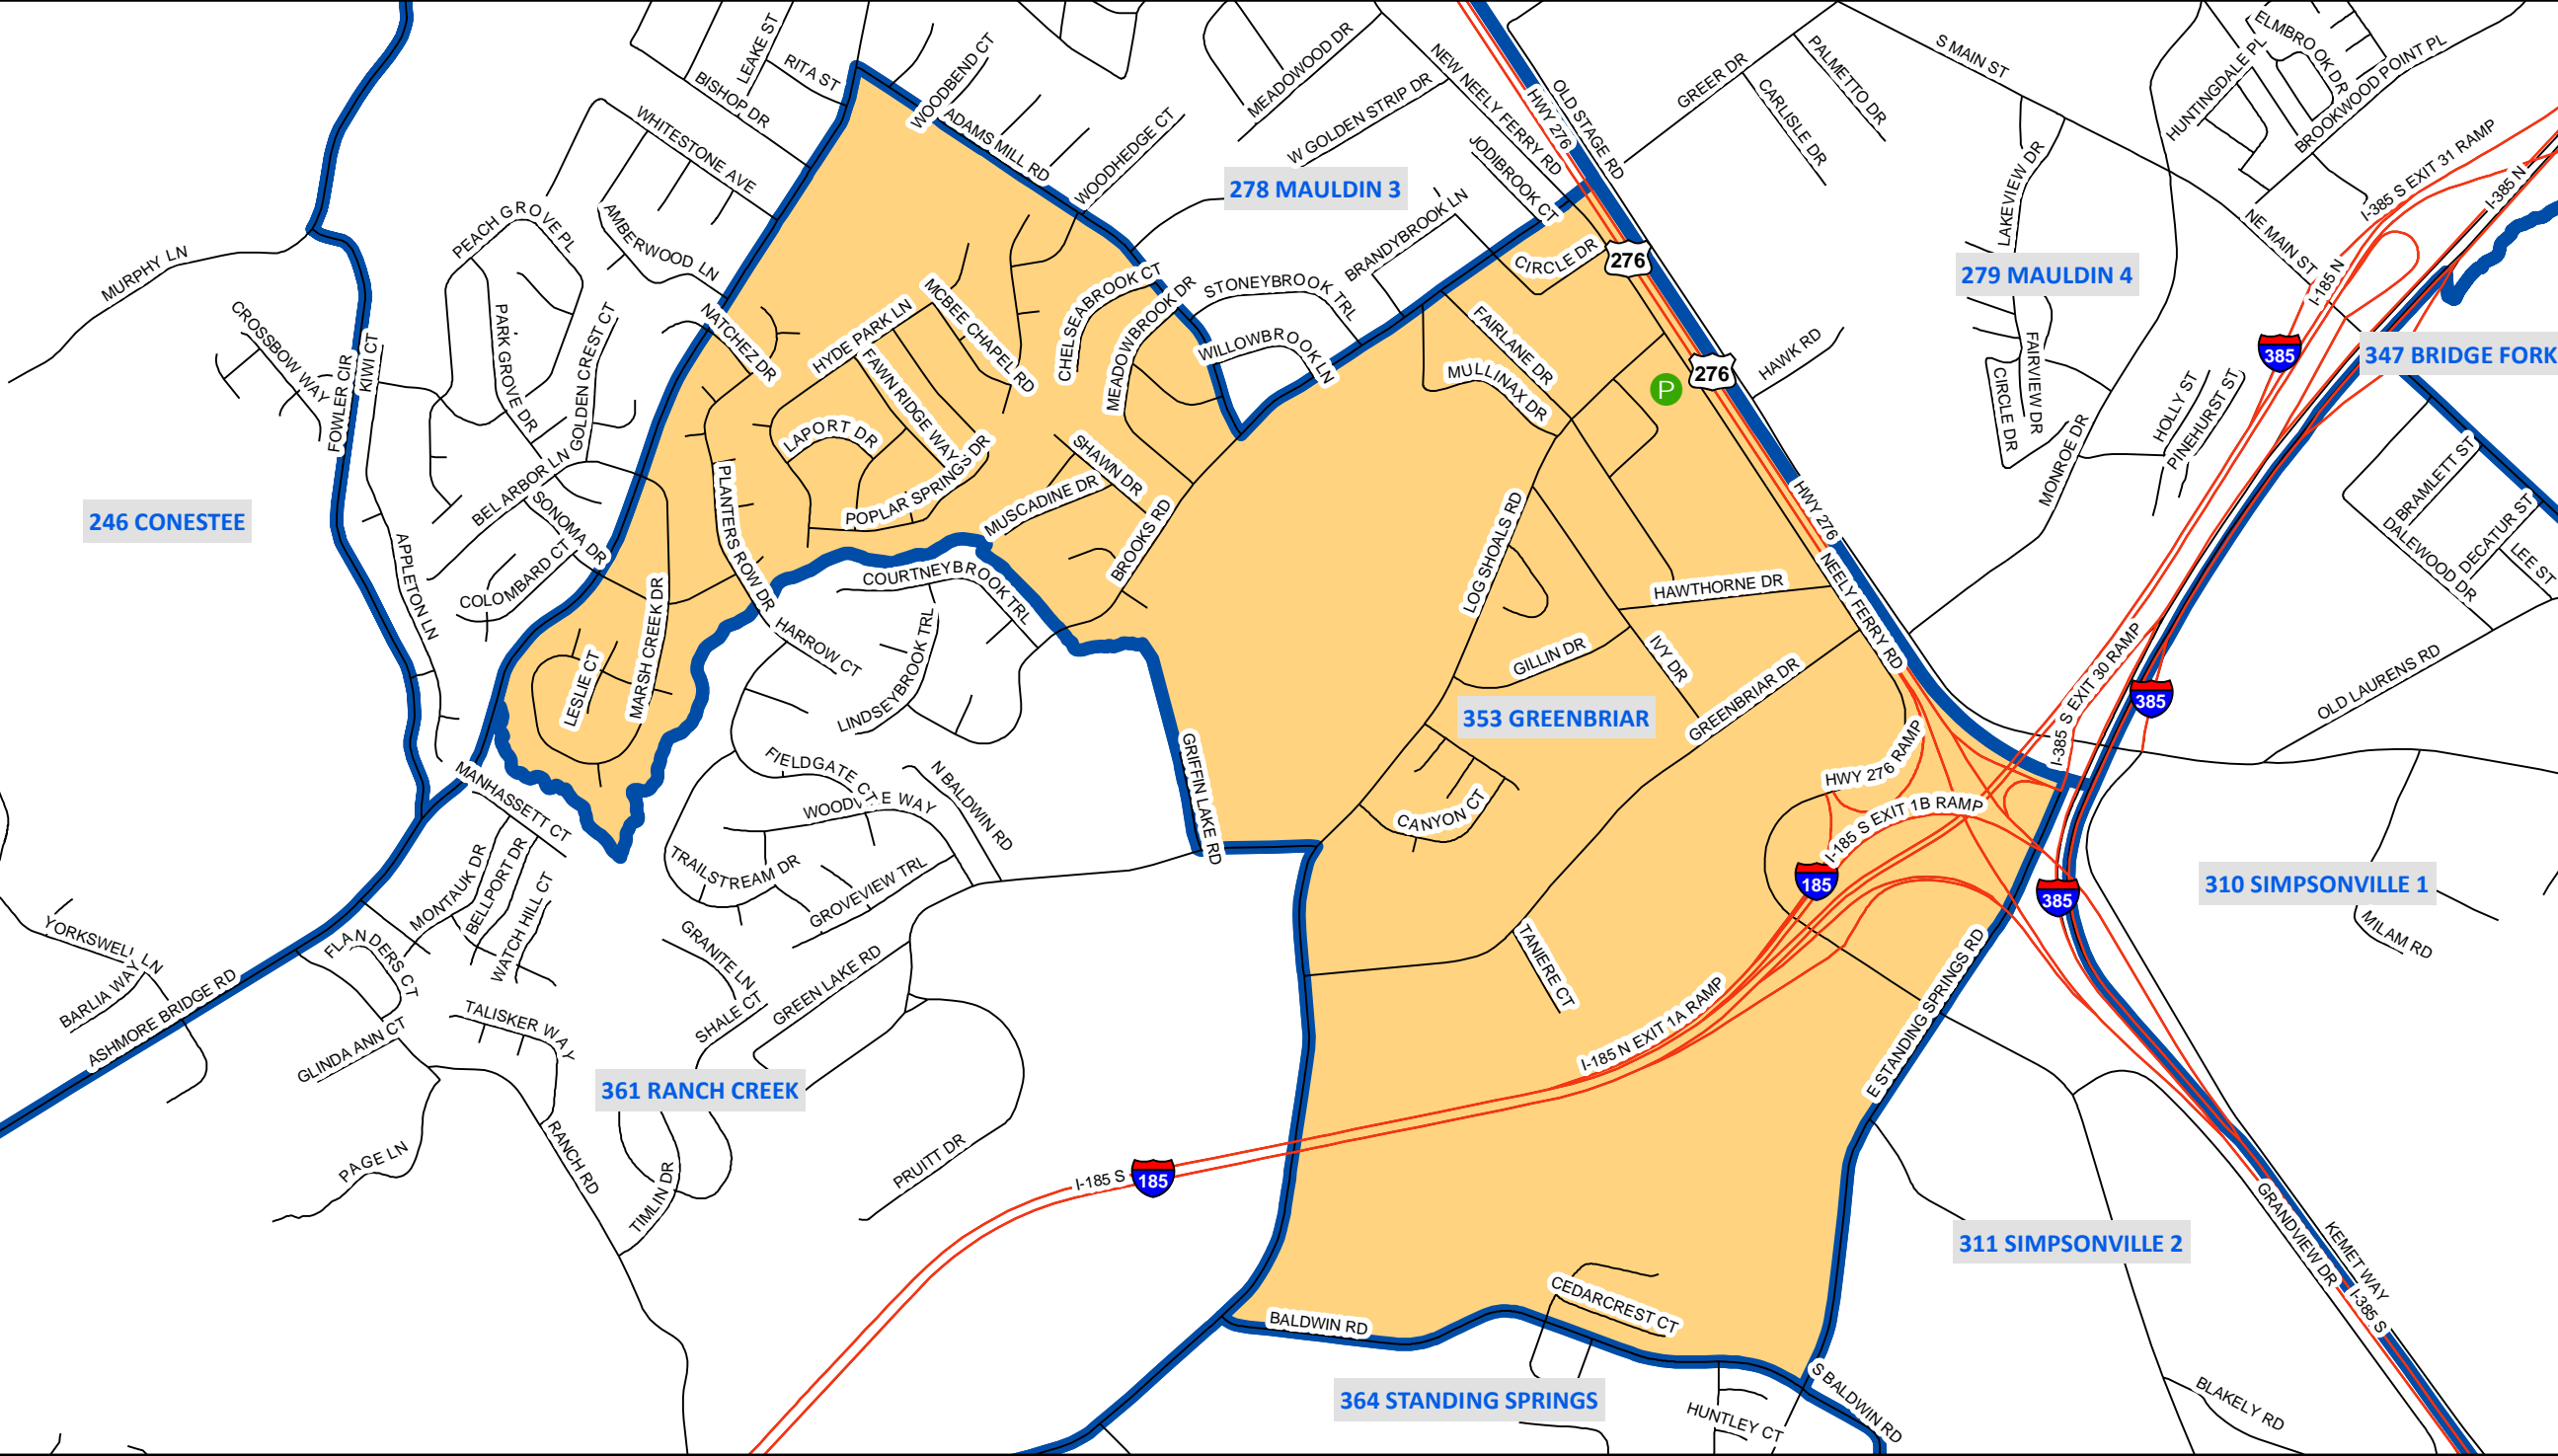

Precinct 353 - Greenbriar

246 CONESTEE

278 MAULDIN 3

279 MAULDIN 4

347 BRIDGE FORK

353 GREENBRIAR

310 SIMPSONVILLE 1

361 RANCH CREEK

311 SIMPSONVILLE 2

364 STANDING SPRINGS