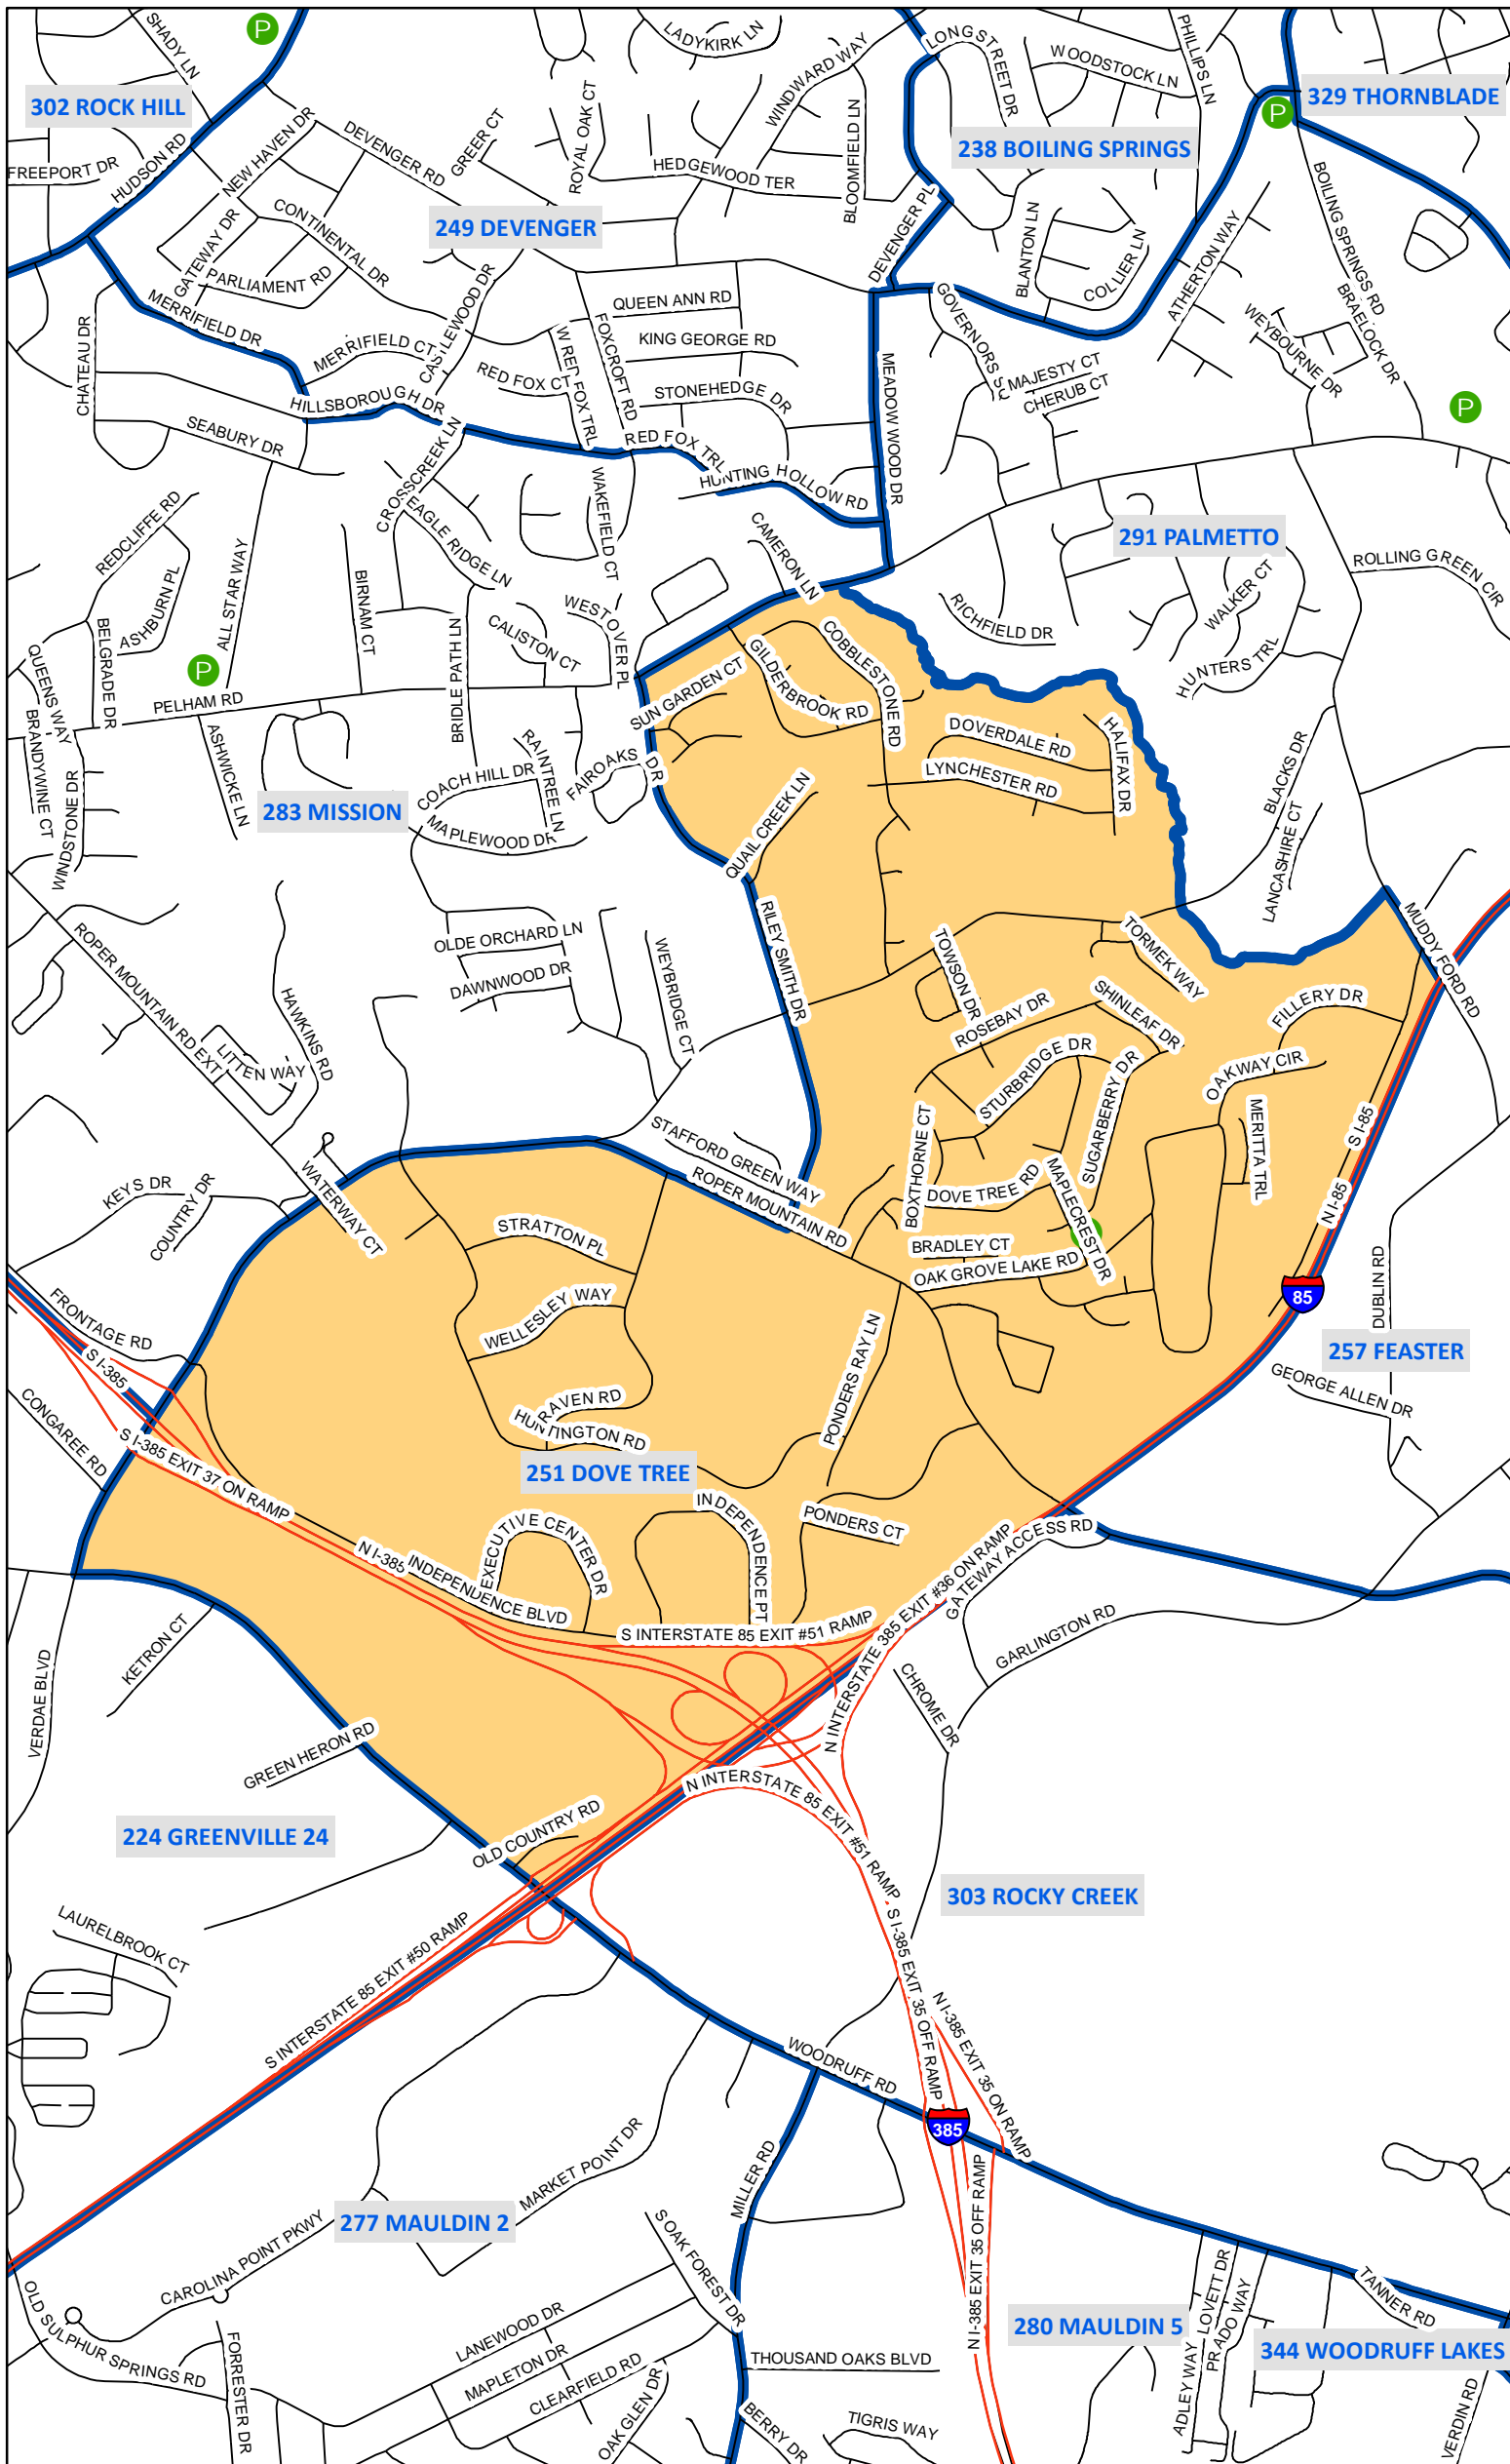

Precinct 251 - Dove Tree

302 ROCK HILL

329 THORNBLADE

249 DEVENGER

238 BOILING SPRINGS

291 PALMETTO

283 MISSION

251 DOVE TREE

257 FEASTER

224 GREENVILLE 24

303 ROCKY CREEK

277 MAULDIN 2

280 MAULDIN 5

344 WOODRUFF LAKES