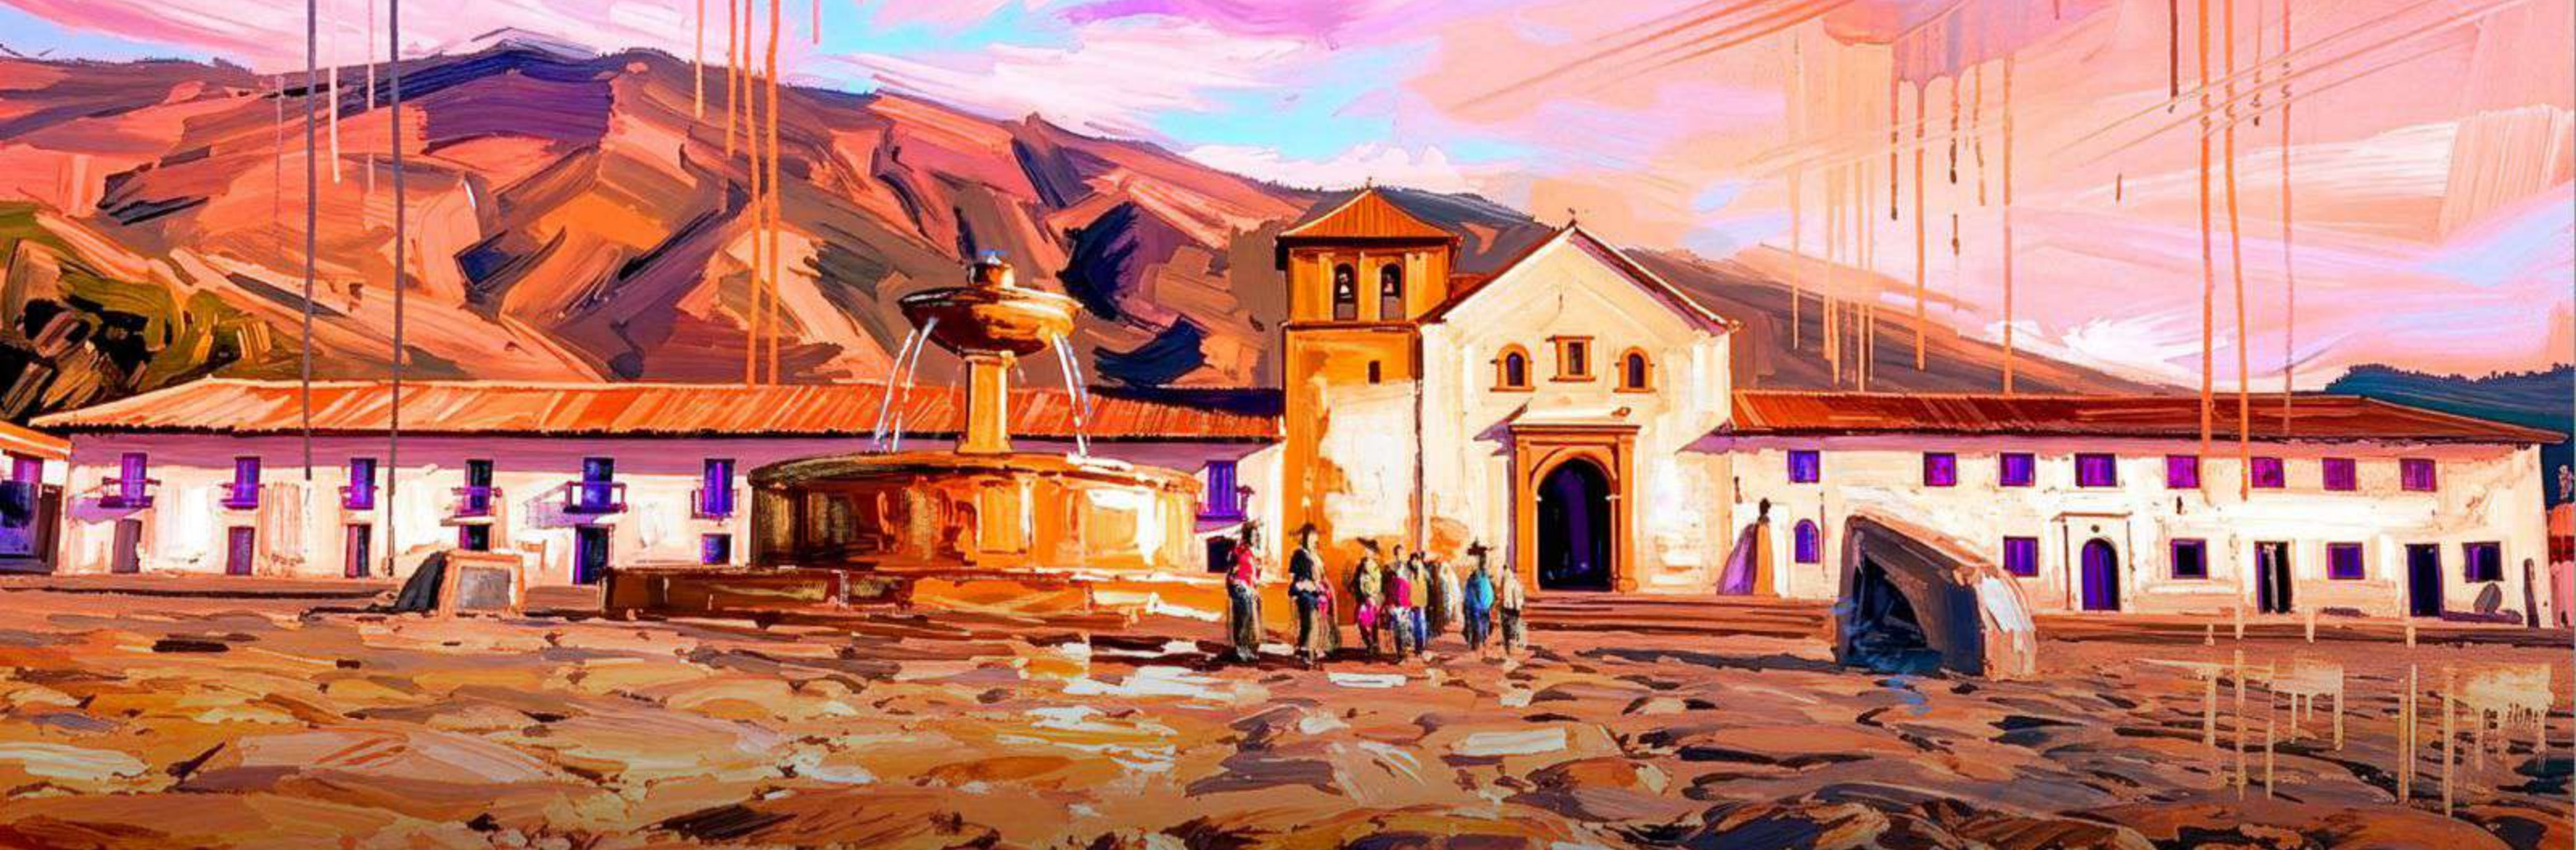

Marzo **29** *al* **4** *de* *Abril*
Villa de Leyva