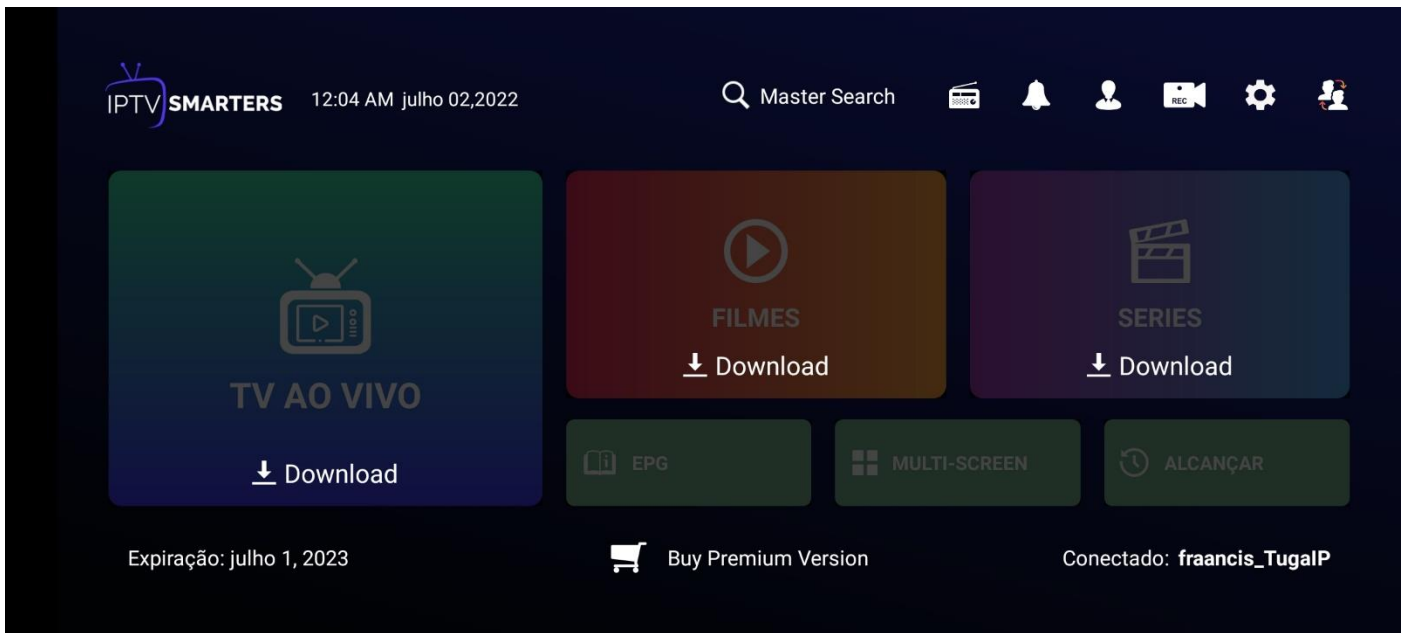

Tutorial fraancis

👉 Clicar aonde diz "**Download**" para que faça o update, caso não o faça automaticamente.