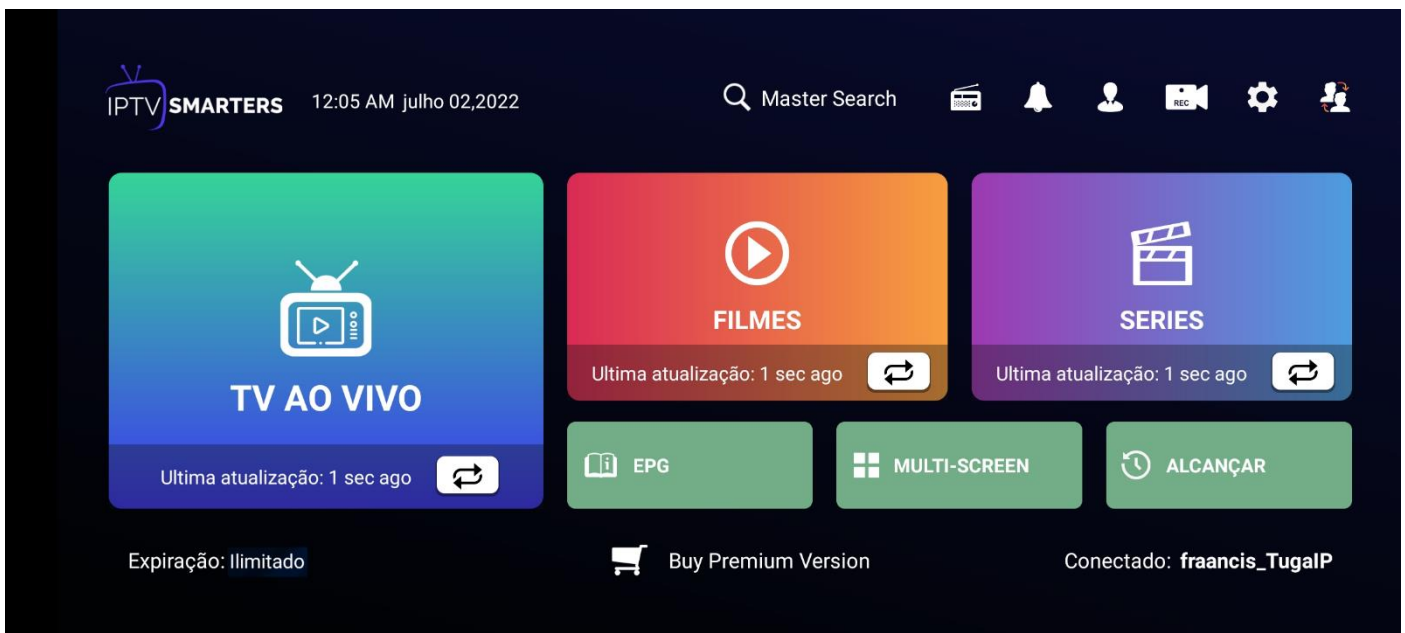

👉 Clicar aonde diz "**TV AO VIVO**" para entrar na **Lista de Canais**.

👉 Clicar aonde diz "**FILMES**" para entrar no **Videoclube de Filmes**.

👉 Clicar aonde diz "**SERIES**" para entrar no **Videoclube de Séries**.

Nota: Deve eliminar este tutorial caso não seja cliente do **fraancisgameserver**.