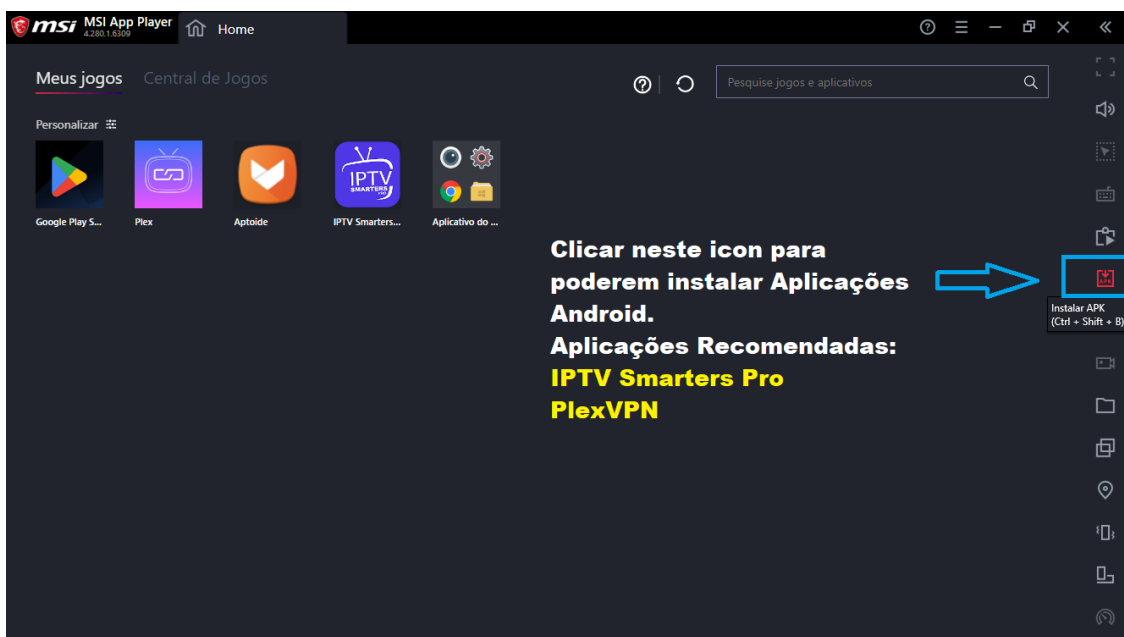

2025 - Serviço IP - Sistemas Android - Tutorial

Cliente: “Enviado após regularizar por Telegram”

Sistema Windows (PC):

👉 Podem usar => Aplicação => VLC Media Player...

1. Descarregar a aplicação VLC Media Player e depois instalar no Windows...
<https://www.videolan.org/vlc/>
 2. Descarregar o Ficheiro, " Enviado após Regularizar por Telegram ".
 3. Abrir o Ficheiro recebido com o software **VLC Media Player**.
-

👉 Podem usar => Emulador Android => **MSI-APP-Player...** <= **Melhor forma de ter o serviço no PC**

1. Descarregar o Emulador Android através do Site: <https://fraancisgameserver.org>
2. Instalar no Windows o software **MSI-APP-Player_v.4.280.1.6309**.

3. 🖱️ Descarregar a aplicação Android através do Site: <https://fraancisgameserver.org>
-

🖱️ Aplicação => **IPTV Smarters Pro...** <= Aplicação recomendada para ter o serviço no Android

4. 🖱️ Clicar no ícone do emulador, conforme a imagem anterior, para poderem instalar a aplicação Android recomendada” **IPTV Smarters Pro**”.
-