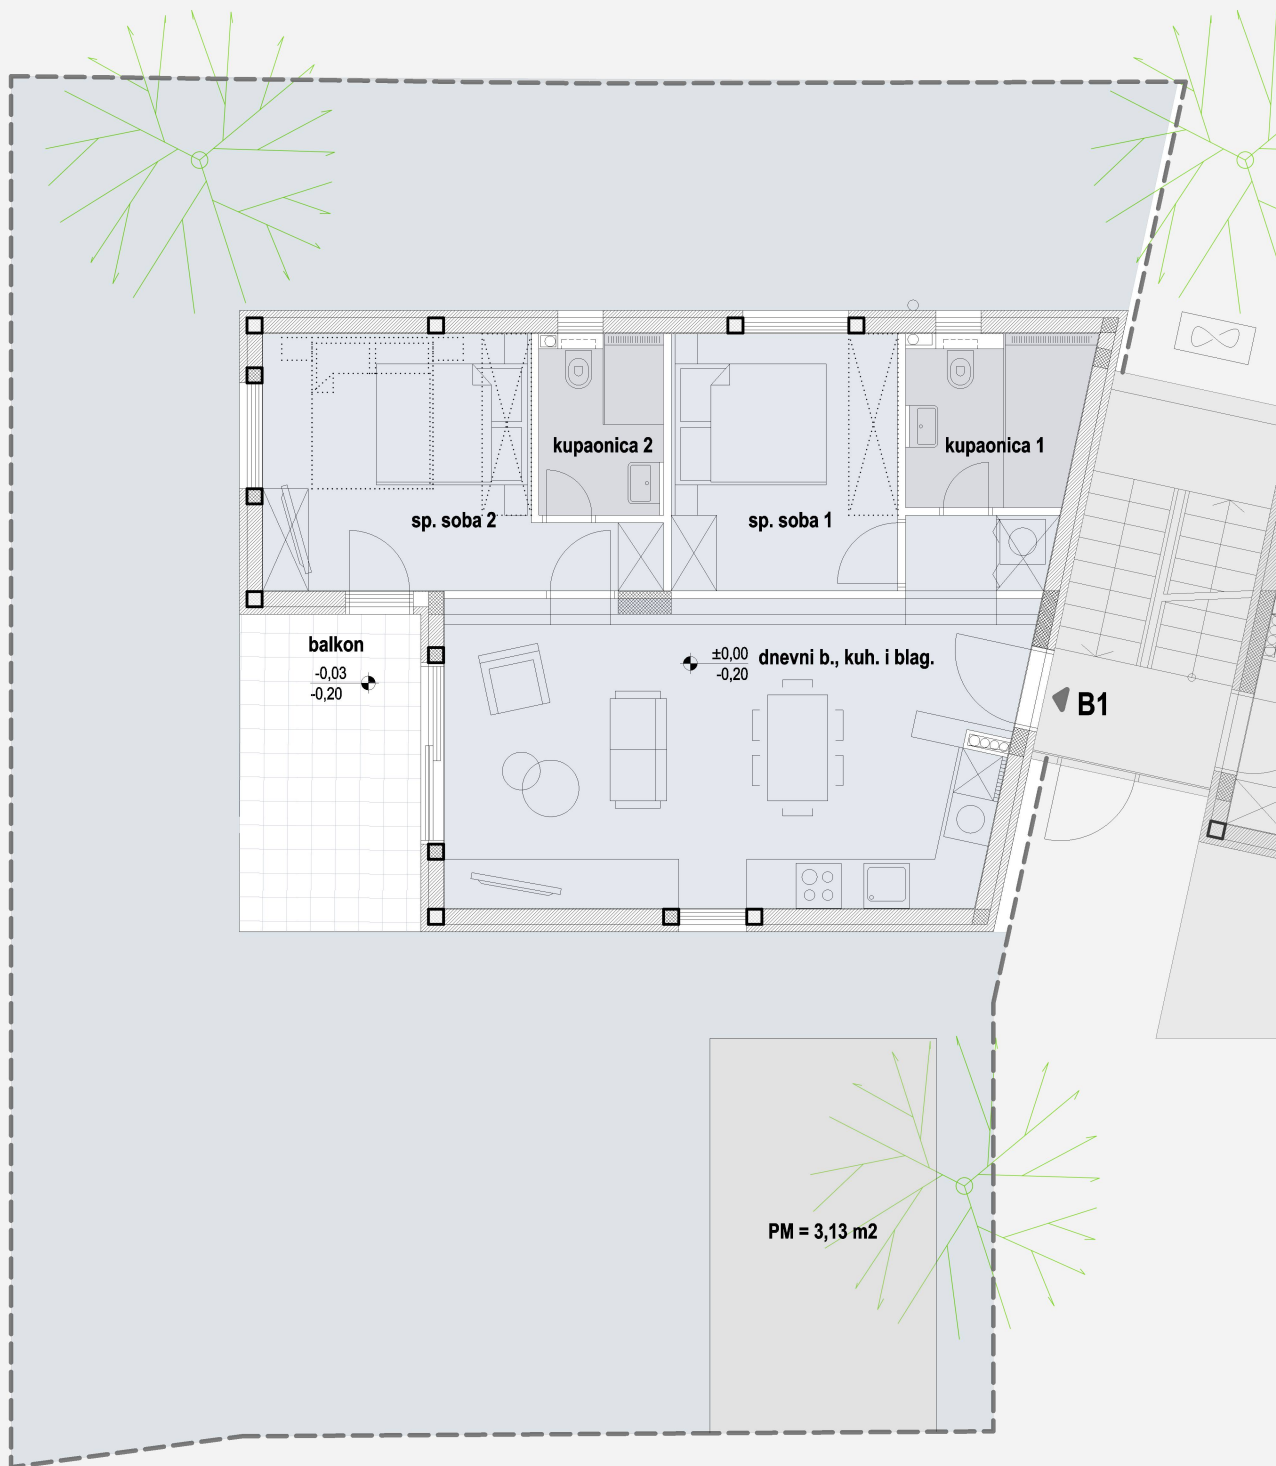

STAMBENA JEDINICA MARIS-B 1_stan B1 (87,52 m2)

STAMBENA JEDINICA MARIS-B 1 (B1)		
#		površina (m ²)
1,1	DNEVNI B., KUH. I BLAG.	32,47
1,2	KUPAONICA 1	5,03
1,3	KUPAONICA 2	3,75
1,4	SPAVAĆA SOBA 1	10,20
1,5	SPAVAĆA SOBA 2	13,65
1,6	BALKON	10,08
1,7	VRT	142,49
1,8	PARKING	15,63
	UKUPNO	233,3