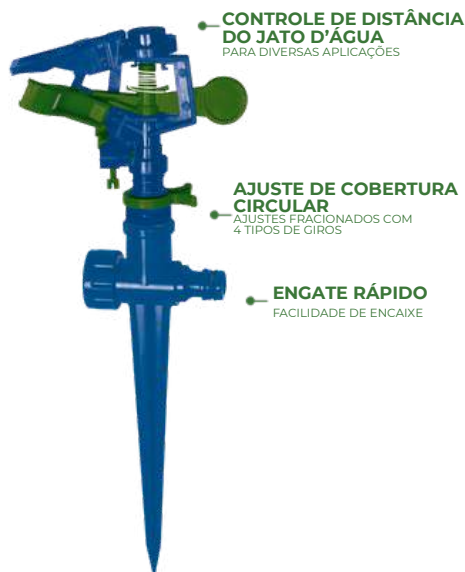

FORTH Aspersor de Impulso

com GIRO AJUSTÁVEL

Direcionamento do fluxo de água conforme necessidade. Consome menos água sem comprometer a performance.