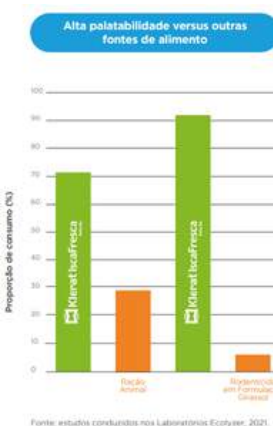

(BRODIFACOU M 0,005% m/m)
Raticida isca em pellets anticoagulante de dose única, eficaz contra ratos e camundongos.

Economica
7213 - 200x25gr

Caixa Display
7206 - 40x25gr

KLERAT PRONTO USO é um inseticida que age no controle e prevenção de diversas pragas. Sua inovadora formulação microencapsulada forma uma barreira de proteção no ambiente. Em áreas sujeitas à exposição solar, chuva e lavagens, o efeito residual poderá ser menor.

7211 - 500ml

KLERAT MATA MOSCAS são iscas granuladas de alta atratividade para o combate de moscas domésticas.

Cx 24 - 7667

7214 - 4kg

7207 - 200g

DESCRIÇÃO

Talon Blocos XT é um raticida anticoagulante de dose única à base de Brodifacoum, indicado para o controle eficaz de camundongos, ratos e ratas. Sua formulação extrusada combina resistência e alta atratividade alimentar.

PRINCIPAIS BENEFÍCIOS

- Controle de roedores com apenas uma ingestão.
- Alta palatabilidade, com cereais de qualidade e bordas que facilitam a roedura.
- Tecnologia de extrusão que garante durabilidade e menor necessidade de reaplicações.
- Contém Bitrex, amargante que evita ingestão acidental por humanos.

DESCRIÇÃO

Klerat Isca Fresca é um rodenticida à base de cereal e outros atrativos alimentares em mistura com óleos proteicos especiais atrativos para ratos e camundongos, adequado para o controle de infestações mesmo em locais desafiadores, com alta competição alimentar.

PRINCIPAIS BENEFÍCIOS