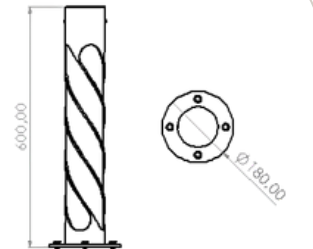

Ürün Kodu: PL-BOL-RC10050-0600-001

- 2x11 LED 18 Watt
- 1200 Lümen
- 35-60-80-100 CM
- 3000 K - 4000 K - 6500 K
- IP 65
- Alüminyum
- 220 VOLT

Özel Üretim İçin İletişime Geçiniz.

RAL 9005 RAL 7016 RAL 7032

Işık Karakteri

- Geniş Açılı Kontrollü Işık Dağılımı
- Yürüyüş Yollarında Homojen Aydınlatma
- Göz Kamaşmasını Azaltan Optik Tasarım

Yerleşim Önerisi

- Bollard Aralığı: 2 Metre
- Yol Genişliği : 1-2 Metre
- Ortalama Aydınlatma: 35-70 LUX

Ürün Kodu: PL-BOL-RC10050-0600-002

- 2x11 LED 18 Watt
- 1200 Lümen
- 35-60-80-100 CM
- 3000 K - 4000 K - 6500 K
- IP 65
- Alüminyum
- 220 VOLT

Özel Üretim İçin İletişime Geçiniz.

RAL 9005 RAL 7016 RAL 7032

Işık Karakteri

- Geniş Açılı Kontrollü Işık Dağılımı
- Yürüyüş Yollarında Homojen Aydınlatma
- Göz Kamaşmasını Azaltan Optik Tasarım

Yerleşim Önerisi

- Bollard Aralığı: 2 Metre
- Yol Genişliği : 1-2 Metre
- Ortalama Aydınlatma: 35-70 LUX

Ürün Kodu: PL-BOL-RC10050-0600-003

- 2x11 LED 18 Watt
- 1200 Lümen
- 35-60-80-100 CM
- 3000 K - 4000 K - 6500 K
- IP 65
- Alüminyum
- 220 VOLT

Özel Üretim İçin İletişime Geçiniz.

RAL 9005 RAL 7016 RAL 7032

Işık Karakteri

- Geniş Açılı Kontrollü Işık Dağılımı
- Yürüyüş Yollarında Homojen Aydınlatma
- Göz Kamaşmasını Azaltan Optik Tasarım

Yerleşim Önerisi

- Bollard Aralığı: 2 Metre
- Yol Genişliği : 1-2 Metre
- Ortalama Aydınlatma: 35-70 LUX

Ürün Kodu: PL-BOL-RC10050-0600-004

- 2x11 LED 18 Watt
- 1200 Lümen
- 35-60-80-100 CM
- 3000 K - 4000 K - 6500 K
- IP 65
- Alüminyum
- 220 VOLT

Özel Üretim İçin İletişime Geçiniz.

RAL 9005 RAL 7016 RAL 7032

Işık Karakteri

- Geniş Açılı Kontrollü Işık Dağılımı
- Yürüyüş Yollarında Homojen Aydınlatma
- Göz Kamaşmasını Azaltan Optik Tasarım

Yerleşim Önerisi

- Bollard Aralığı: 2 Metre
- Yol Genişliği : 1-2 Metre
- Ortalama Aydınlatma: 35-70 LUX

Ürün Kodu: PL-BOL-RD100-0600-001