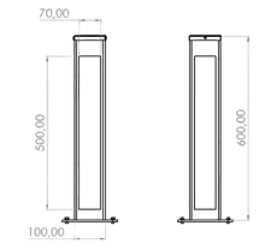

Işık Karakteri

- Geniş Açılı Kontrollü Işık Dağılımı
- Yürüyüş Yollarında Homojen Aydınlatma
- Göz Kamaşmasını Azaltan Optik Tasarım

Yerleşim Önerisi

- Bollard Aralığı: 2 Metre
- Yol Genişliği : 1-2 Metre
- Ortalama Aydınlatma: 35-70 LUX

- 2x11 LED 18 Watt
- 1200 Lümen
- 35-60-80-100 CM
- 3000 K - 4000 K - 6500 K
- IP 65
- Alüminyum
- 220 VOLT

Özel Üretim İçin İletişime Geçiniz.

RAL 9005

RAL 7016

RAL 7032