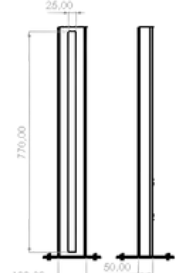

Ürün Kodu: PL-BOL-RC10050-0600-001

- 2x11 LED 18 Watt
- 1200 Lümen
- 35-60-80-100 CM
- 3000 K - 4000 K - 6500 K
- IP 65
- Alüminyum
- 220 VOLT

Özel Üretim İçin İletişime Geçiniz.

RAL 9005 RAL 7016 RAL 7032

Işık Karakteri

- Geniş Açılı Kontrollü Işık Dağılımı
- Yürüyüş Yollarında Homojen Aydınlatma
- Göz Kamaşmasını Azaltan Optik Tasarım

Yerleşim Önerisi

- Bollard Aralığı: 2 Metre
- Yol Genişliği : 1-2 Metre
- Ortalama Aydınlatma: 35-70 LUX

Ürün Kodu: PL-BOL-RC10050-0600-002

- 2x11 LED 18 Watt
- 1200 Lümen
- 35-60-80-100 CM
- 3000 K - 4000 K - 6500 K
- IP 65
- Alüminyum
- 220 VOLT

Özel Üretim İçin İletişime Geçiniz.

RAL 9005 RAL 7016 RAL 7032

Işık Karakteri

- Geniş Açılı Kontrollü Işık Dağılımı
- Yürüyüş Yollarında Homojen Aydınlatma
- Göz Kamaşmasını Azaltan Optik Tasarım

Yerleşim Önerisi

- Bollard Aralığı: 2 Metre
- Yol Genişliği : 1-2 Metre
- Ortalama Aydınlatma: 35-70 LUX

Ürün Kodu: PL-BOL-RC10050-0600-003

- 2x11 LED 18 Watt
- 1200 Lümen
- 35-60-80-100 CM
- 3000 K - 4000 K - 6500 K
- IP 65
- Alüminyum
- 220 VOLT

Özel Üretim İçin İletişime Geçiniz.

RAL 9005 RAL 7016 RAL 7032

Işık Karakteri

- Geniş Açılı Kontrollü Işık Dağılımı
- Yürüyüş Yollarında Homojen Aydınlatma
- Göz Kamaşmasını Azaltan Optik Tasarım

Yerleşim Önerisi

- Bollard Aralığı: 2 Metre
- Yol Genişliği : 1-2 Metre
- Ortalama Aydınlatma: 35-70 LUX

Ürün Kodu: PL-BOL-RC10050-0600-004

- 2x11 LED 18 Watt
- 1200 Lümen
- 35-60-80-100 CM
- 3000 K - 4000 K - 6500 K
- IP 65
- Alüminyum
- 220 VOLT

Özel Üretim İçin İletişime Geçiniz.

RAL 9005 RAL 7016 RAL 7032

Işık Karakteri

- Geniş Açılı Kontrollü Işık Dağılımı
- Yürüyüş Yollarında Homojen Aydınlatma
- Göz Kamaşmasını Azaltan Optik Tasarım

Yerleşim Önerisi

- Bollard Aralığı: 2 Metre
- Yol Genişliği : 1-2 Metre
- Ortalama Aydınlatma: 35-70 LUX

Ürün Kodu: PL-BOL-RD100-0600-001