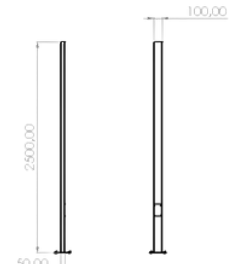

Ürün Kodu: PL-POL-RC10050-2500-006

- 2x6 LED 38 Watt
- 4500 Lümen
- 2500 mm
- 3000 K - 4000 K - 6500 K
- IP 65
- Alüminyum
- 220 VOLT

Özel Üretim İçin İletişime Geçiniz.

RAL 9005 RAL 7016 RAL 7032