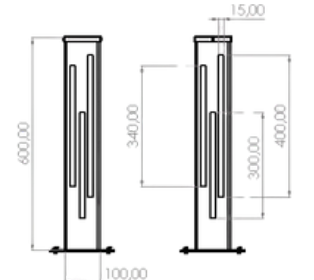

Işık Karakteri

- Geniş Açılı Kontrollü Işık Dağılımı
- Yürüyüş Yollarında Homojen Aydınlatma
- Göz Kamaşmasını Azaltan Optik Tasarım

Yerleşim Önerisi

- Bollard Aralığı: 2 Metre
- Yol Genişliği : 1-2 Metre
- Ortalama Aydınlatma: 35-70 LUX