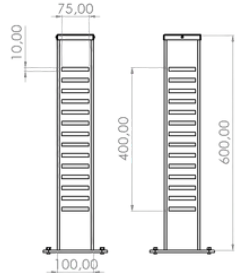

Işık Karakteri

- Geniş Açılı Kontrollü Işık Dağılımı
- Yürüyüş Yollarında Homojen Aydınlatma
- Göz Kamaşmasını Azaltan Optik Tasarım

Yerleşim Önerisi

- Bollard Aralığı: 2 Metre
- Yol Genişliği : 1-2 Metre
- Ortalama Aydınlatma: 35-70 LUX

- 2x11 LED 18 Watt
- 1200 Lümen
- 35-60-80-100 CM
- 3000 K - 4000 K - 6500 K
- IP 65
- Alüminyum
- 220 VOLT

Özel Üretim İçin İletişime Geçiniz.

RAL 9005

RAL 7016

RAL 7032