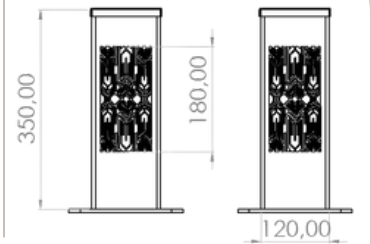

Işık Karakteri

- Geniş Açılı Kontrollü Işık Dağılımı
- Yürüyüş Yollarında Homojen Aydınlatma
- Göz Kamaşmasını Azaltan Optik Tasarım

Yerleşim Önerisi

- Bollard Aralığı: 2 Metre
- Yol Genişliği : 1-2 Metre
- Ortalama Aydınlatma: 35-70 LUX