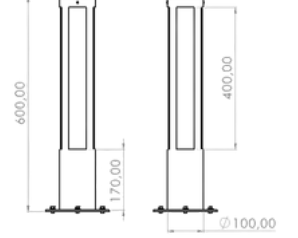

Işık Karakteri

- Geniş Açılı Kontrollü Işık Dağılımı
- Yürüyüş Yollarında Homojen Aydınlatma
- Göz Kamaşmasını Azaltan Optik Tasarım

Yerleşim Önerisi

- Bollard Aralığı: 2 Metre
- Yol Genişliği : 1-2 Metre
- Ortalama Aydınlatma: 35-70 LUX

- 2x11 LED 18 Watt
- 1200 Lümen
- 35-60-80-100 CM
- 3000 K - 4000 K - 6500 K
- IP 65
- Alüminyum
- 220 VOLT

Özel Üretim İçin İletişime Geçiniz.

RAL 9005

RAL 7016

RAL 7032