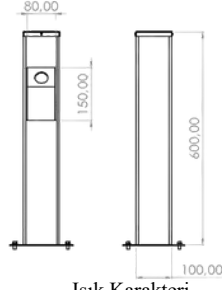

Ürün Kodu: PL-BOL-SQ100-0600-005

- 2x11 LED 18 Watt
- 1200 Lümen
- 35-60-80-100 CM
- 3000 K - 4000 K - 6500 K
- IP 65
- Alüminyum
- 220 VOLT

Özel Üretim İçin İletişime Geçiniz.

RAL 9005

RAL 7016

RAL 7032