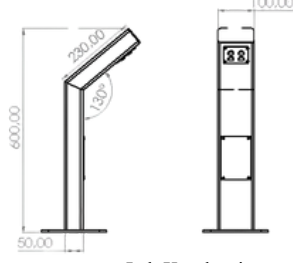

Ürün Kodu: PL-BOL-RC10050-0600-001

- 2x11 LED 18 Watt
- 1200 Lümen
- 35-60-80-100 CM
- 3000 K - 4000 K - 6500 K
- IP 65
- Alüminyum
- 220 VOLT

Özel Üretim İçin İletişime Geçiniz.

RAL 9005 RAL 7016 RAL 7032

Işık Karakteri

- Geniş Açılı Kontrollü Işık Dağılımı
- Yürüyüş Yollarında Homojen Aydınlatma
- Göz Kamaşmasını Azaltan Optik Tasarım

Yerleşim Önerisi

- Bollard Aralığı: 2 Metre
- Yol Genişliği : 1-2 Metre
- Ortalama Aydınlatma: 35-70 LUX

Ürün Kodu: PL-BOL-RC10050-0600-002

- 2x11 LED 18 Watt
- 1200 Lümen
- 35-60-80-100 CM
- 3000 K - 4000 K - 6500 K
- IP 65
- Alüminyum
- 220 VOLT

Özel Üretim İçin İletişime Geçiniz.

RAL 9005 RAL 7016 RAL 7032