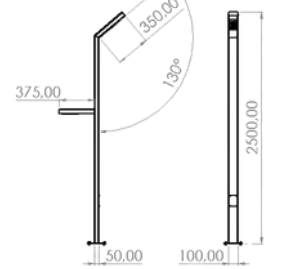

İşık Karakteri

- Geniş Açılı Kontrollü Işık Dağılımı
- Yürüyüş Yollarında Homojen Aydınlatma
- Göz Kamaşmasını Azaltan Optik Tasarım

Yerleşim Önerisi

- Bollard Aralığı: 6 Metre
- Yol Genişliği : 1-2 Metre
- Ortalama Aydınlatma: 20-40 LUX