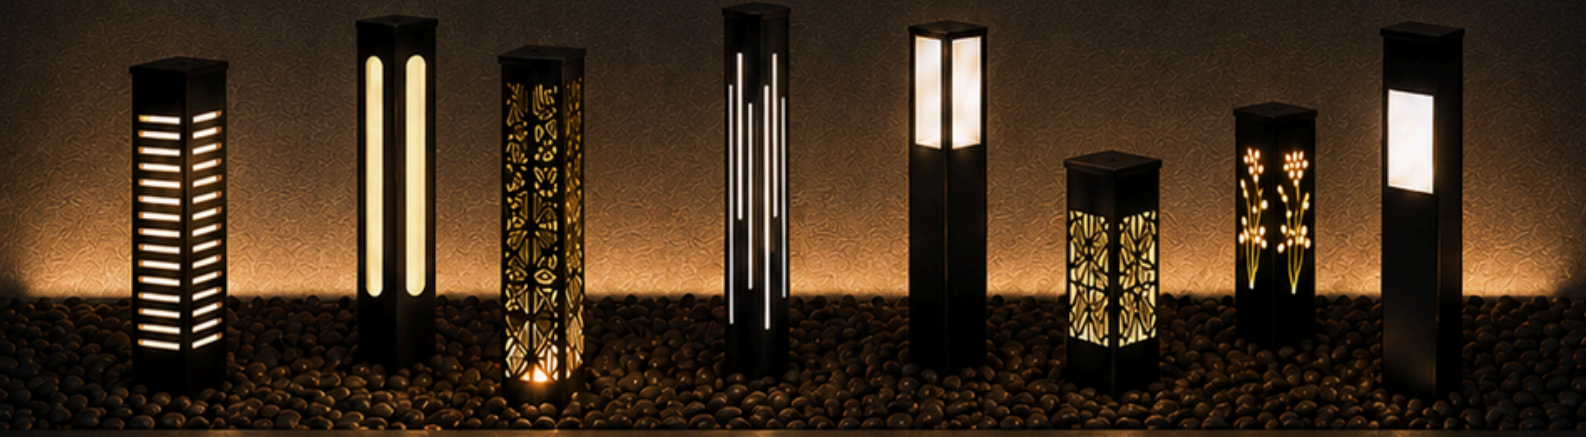

PASSION

LIGHTING

Dış Mekân Mimari Aydınlatmada Estetik, Dayanıklılık ve Karakter

Passion Lighting, modern dış mekânlara değer katan bollard, set üstü, aplik ve çevre aydınlatma çözümleri sunar.

Standart ve premium serilerimiz; mimari estetik, kaliteli malzeme ve uzun ömürlü kullanım anlayışıyla tasarlanmıştır.

Bollard Aydınlatmalar • Set Üstü Aydınlatmalar • Aplikler • Aydınlatma Direkleri

Öztaş Savunma Elektromekanik LTD. ŞTİ.

Ankara / Türkiye • +90 0533 409 32 54 • www.oztaselektromekanik.com • info@oztaselektromekanik.com