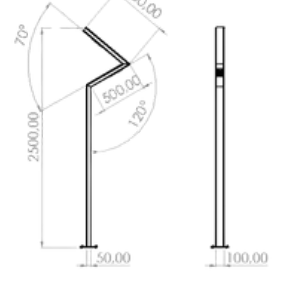

İşık Karakteri

- Geniş Açılı Kontrollü Işık Dağılımı
- Yürüyüş Yollarında Homojen Aydınlatma
- Göz Kamaşmasını Azaltan Optik Tasarım

Yerleşim Önerisi

- Bollard Aralığı: 6 Metre
- Yol Genişliği : 1-2 Metre
- Ortalama Aydınlatma: 20-40 LUX

Ürün Kodu: PL-POL-RC10050-2500-003

- 2x6 LED 38 Watt
- 4500 Lümen
- 2500 mm
- 3000 K - 4000 K - 6500 K
- IP 65
- Alüminyum
- 220 VOLT

Özel Üretim İçin İletişime Geçiniz.

RAL 9005 RAL 7016 RAL 7032