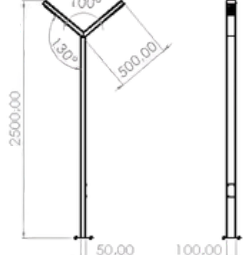

Ürün Kodu: PL-POL-RC10050-2500-003

- 2x6 LED 38 Watt
- 4500 Lümen
- 2500 mm
- 3000 K - 4000 K - 6500 K
- IP 65
- Alüminyum
- 220 VOLT

Özel Üretim İçin İletişime Geçiniz.

RAL 9005 RAL 7016 RAL 7032