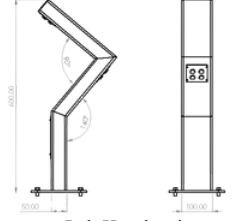

Ürün Kodu: PL-BOL-RC10050-0600-001

- 2x11 LED 18 Watt
- 1200 Lümen
- 35-60-80-100 CM
- 3000 K - 4000 K - 6500 K
- IP 65
- Alüminyum
- 220 VOLT

Özel Üretim İçin İletişime Geçiniz.

RAL 9005 RAL 7016 RAL 7032

Işık Karakteri

- Geniş Açılı Kontrollü Işık Dağılımı
- Yürüyüş Yollarında Homojen Aydınlatma
- Göz Kamaşmasını Azaltan Optik Tasarım

Yerleşim Önerisi

- Bollard Aralığı: 2 Metre
- Yol Genişliği : 1-2 Metre
- Ortalama Aydınlatma: 35-70 LUX

Ürün Kodu: PL-BOL-RC10050-0600-002

- 2x11 LED 18 Watt
- 1200 Lümen
- 35-60-80-100 CM
- 3000 K - 4000 K - 6500 K
- IP 65
- Alüminyum
- 220 VOLT

Özel Üretim İçin İletişime Geçiniz.

RAL 9005 RAL 7016 RAL 7032

Işık Karakteri

- Geniş Açılı Kontrollü Işık Dağılımı
- Yürüyüş Yollarında Homojen Aydınlatma
- Göz Kamaşmasını Azaltan Optik Tasarım

Yerleşim Önerisi

- Bollard Aralığı: 2 Metre
- Yol Genişliği : 1-2 Metre
- Ortalama Aydınlatma: 35-70 LUX

Ürün Kodu: PL-BOL-RC10050-0600-003

- 2x11 LED 18 Watt
- 1200 Lümen
- 35-60-80-100 CM
- 3000 K - 4000 K - 6500 K
- IP 65
- Alüminyum
- 220 VOLT

Özel Üretim İçin İletişime Geçiniz.

RAL 9005 RAL 7016 RAL 7032

Işık Karakteri

- Geniş Açılı Kontrollü Işık Dağılımı
- Yürüyüş Yollarında Homojen Aydınlatma
- Göz Kamaşmasını Azaltan Optik Tasarım

Yerleşim Önerisi

- Bollard Aralığı: 2 Metre
- Yol Genişliği : 1-2 Metre
- Ortalama Aydınlatma: 35-70 LUX

Ürün Kodu: PL-BOL-RC10050-0600-004

- 2x11 LED 18 Watt
- 1200 Lümen
- 35-60-80-100 CM
- 3000 K - 4000 K - 6500 K
- IP 65
- Alüminyum
- 220 VOLT

Özel Üretim İçin İletişime Geçiniz.

RAL 9005 RAL 7016 RAL 7032

Işık Karakteri

- Geniş Açılı Kontrollü Işık Dağılımı
- Yürüyüş Yollarında Homojen Aydınlatma
- Göz Kamaşmasını Azaltan Optik Tasarım

Yerleşim Önerisi

- Bollard Aralığı: 2 Metre
- Yol Genişliği : 1-2 Metre
- Ortalama Aydınlatma: 35-70 LUX

Ürün Kodu: PL-BOL-RD100-0600-001