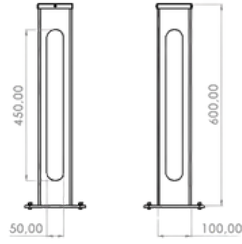

Ürün Kodu: PL-BOL-SQ100-0600-008

- 2x11 LED 18 Watt
- 1200 Lümen
- 35-60-80-100 CM
- 3000 K - 4000 K - 6500 K
- IP 65
- Alüminyum
- 220 VOLT

Özel Üretim İçin İletişime Geçiniz.

RAL 9005

RAL 7016

RAL 7032