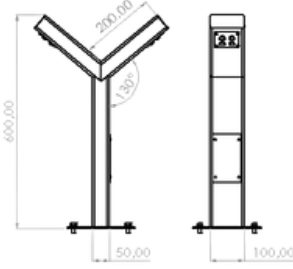

Ürün Kodu: PL-BOL-RC10050-0600-003

- 2x11 LED 18 Watt
- 1200 Lümen
- 35-60-80-100 CM
- 3000 K - 4000 K - 6500 K
- IP 65
- Alüminyum
- 220 VOLT

Özel Üretim İçin İletişime Geçiniz.

RAL 9005 RAL 7016 RAL 7032

Işık Karakteri

- Geniş Açılı Kontrollü Işık Dağılımı
- Yürüyüş Yollarında Homojen Aydınlatma
- Göz Kamaşmasını Azaltan Optik Tasarım

Yerleşim Önerisi

- Bollard Aralığı: 2 Metre
- Yol Genişliği : 1-2 Metre
- Ortalama Aydınlatma: 35-70 LUX

Ürün Kodu: PL-BOL-RC10050-0600-004

- 2x11 LED 18 Watt
- 1200 Lümen
- 35-60-80-100 CM
- 3000 K - 4000 K - 6500 K
- IP 65
- Alüminyum
- 220 VOLT

Özel Üretim İçin İletişime Geçiniz.

RAL 9005 RAL 7016 RAL 7032