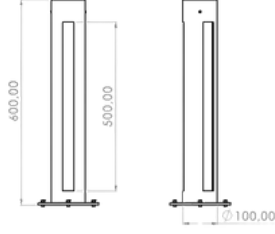

- 2x11 LED 18 Watt
- 1200 Lümen
- 35-60-80-100 CM
- 3000 K - 4000 K - 6500 K
- IP 65
- Alüminyum
- 220 VOLT

Özel Üretim İçin İletişime Geçiniz.

RAL 9005

RAL 7016

RAL 7032

Işık Karakteri

- Geniş Açılı Kontrollü Işık Dağılımı
- Yürüyüş Yollarında Homojen Aydınlatma
- Göz Kamaşmasını Azaltan Optik Tasarım

Yerleşim Önerisi

- Bollard Aralığı: 2 Metre
- Yol Genişliği : 1-2 Metre
- Ortalama Aydınlatma: 35-70 LUX

- 2x11 LED 18 Watt
- 1200 Lümen
- 35-60-80-100 CM
- 3000 K - 4000 K - 6500 K
- IP 65
- Alüminyum
- 220 VOLT

Özel Üretim İçin İletişime Geçiniz.

RAL 9005

RAL 7016

RAL 7032