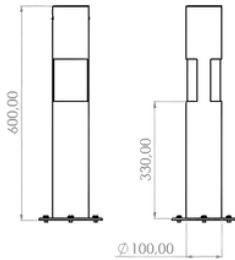

Ürün Kodu: PL-BOL-RD100-0600-001

- 2x11 LED 18 Watt
- 1200 Lümen
- 35-60-80-100 CM
- 3000 K - 4000 K - 6500 K
- IP 65
- Alüminyum
- 220 VOLT

Özel Üretim İçin İletişime Geçiniz.

RAL 9005 RAL 7016 RAL 7032