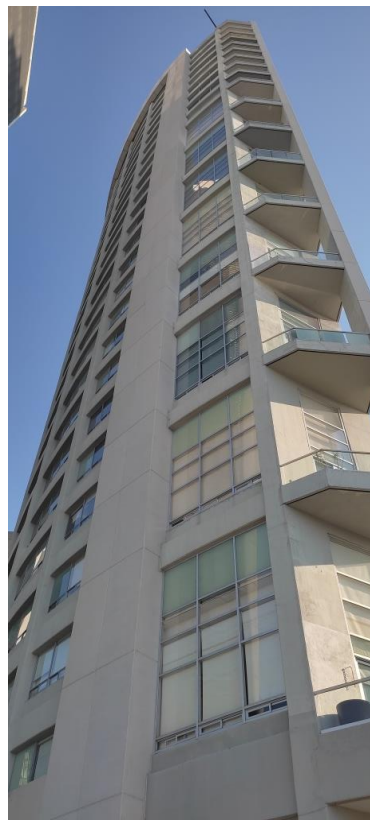

Departamento Torre Aura 902

Puerta de Hierro, Zapopan

3

Recámaras

3

Baños

1

Medios baños

- m

Frente del terreno

2

Pisos

2008

Antigüedad

ID

Descripción

- ESPECTACULAR DEPARTAMENTO DE 2 NIVELES
- AMENIDADES: GIMNASIO, ALBERCA, JACUZZI, SAUNA, CANCHA DE PADDLE, JARDÍN, JUEGOS INFANTILES, BUSINESS CENTER
- SUPERFICIE 337M2 APROX.
- RECAMARAS 3
- BAÑOS 3.5
- COCINA INTEGRAL
- SALA
- COMEDOR
- CANTINA
- ESTUDIO
- 4 CAJONES DE ESTACIONAMIENTO
- CUARTO DE LAVADO
- BODEGA EN ESTACIONAMIENTO

Fotos