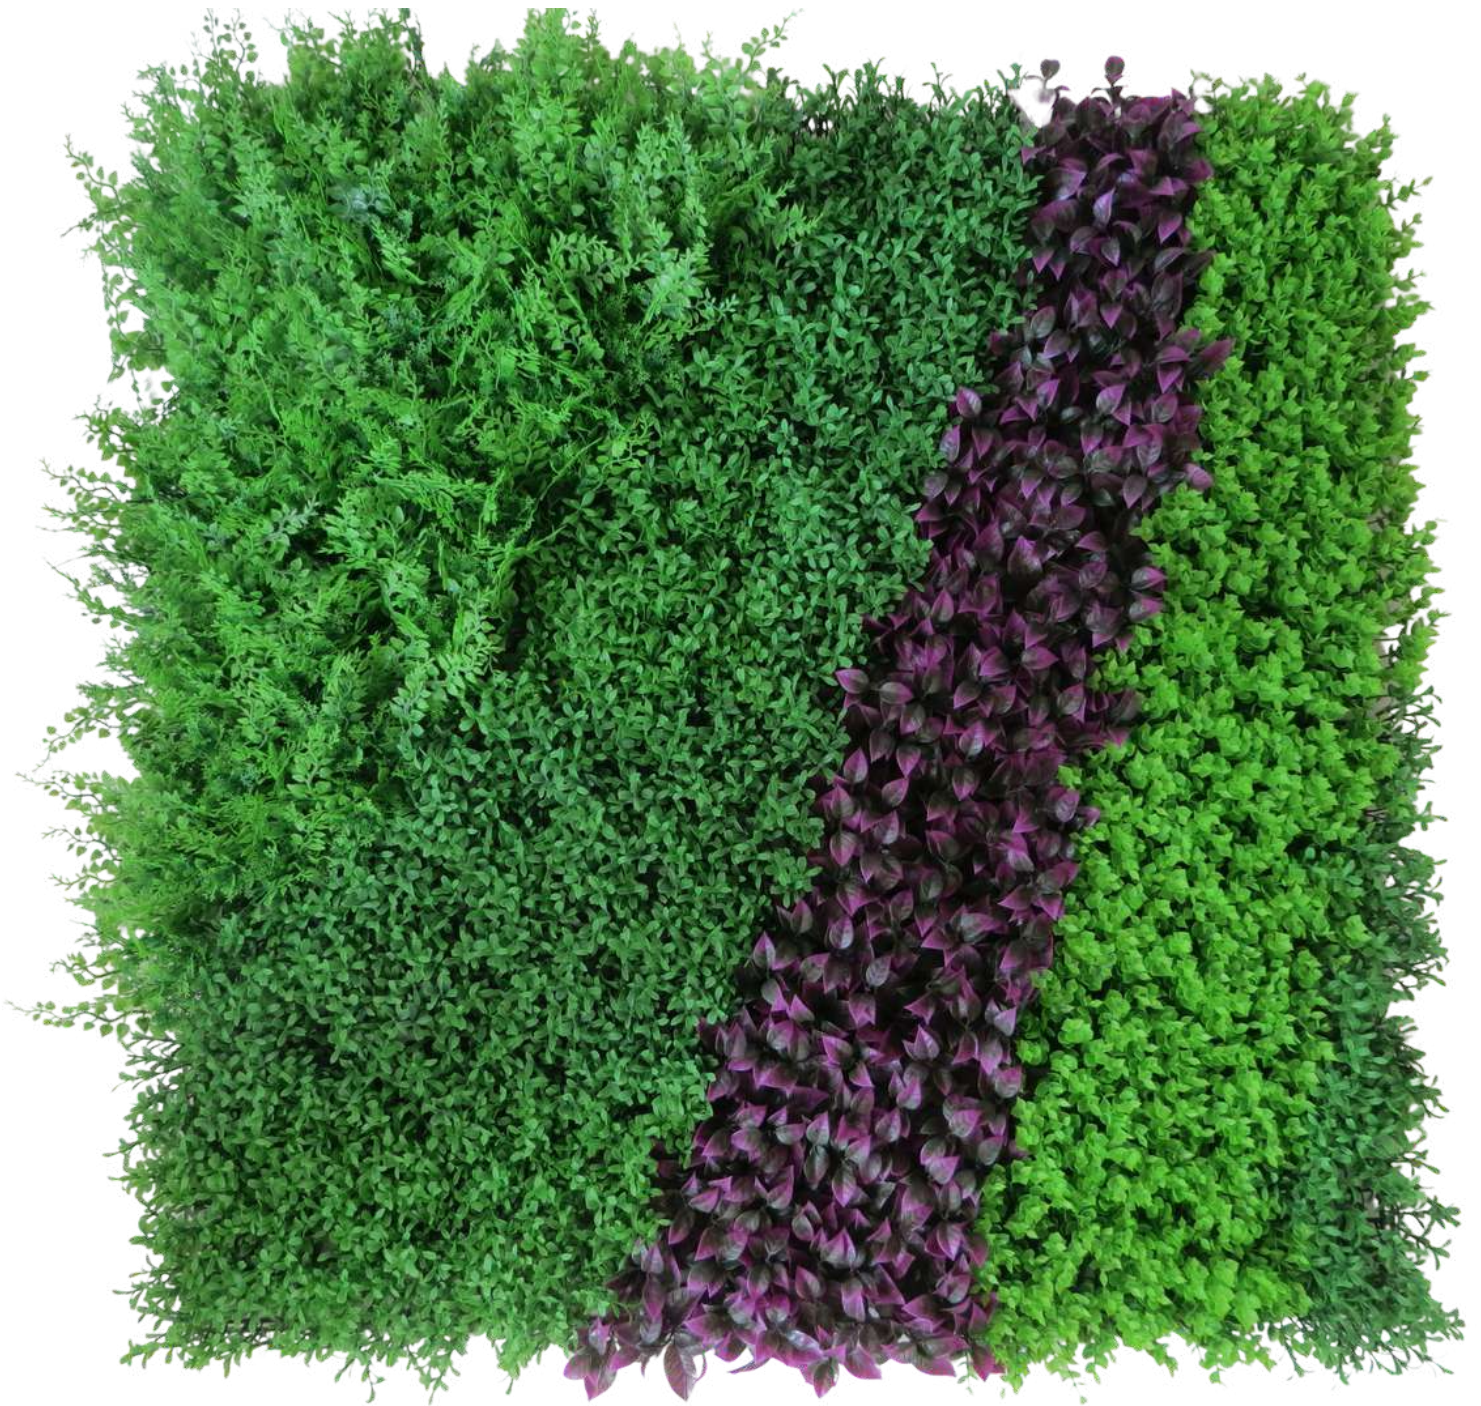

102) COUNTRY SPRING

CODE : IL 1823 / A2600Q

PANEL SIZE : 1 M X 1 M

AREA : 10.76 SQ FT