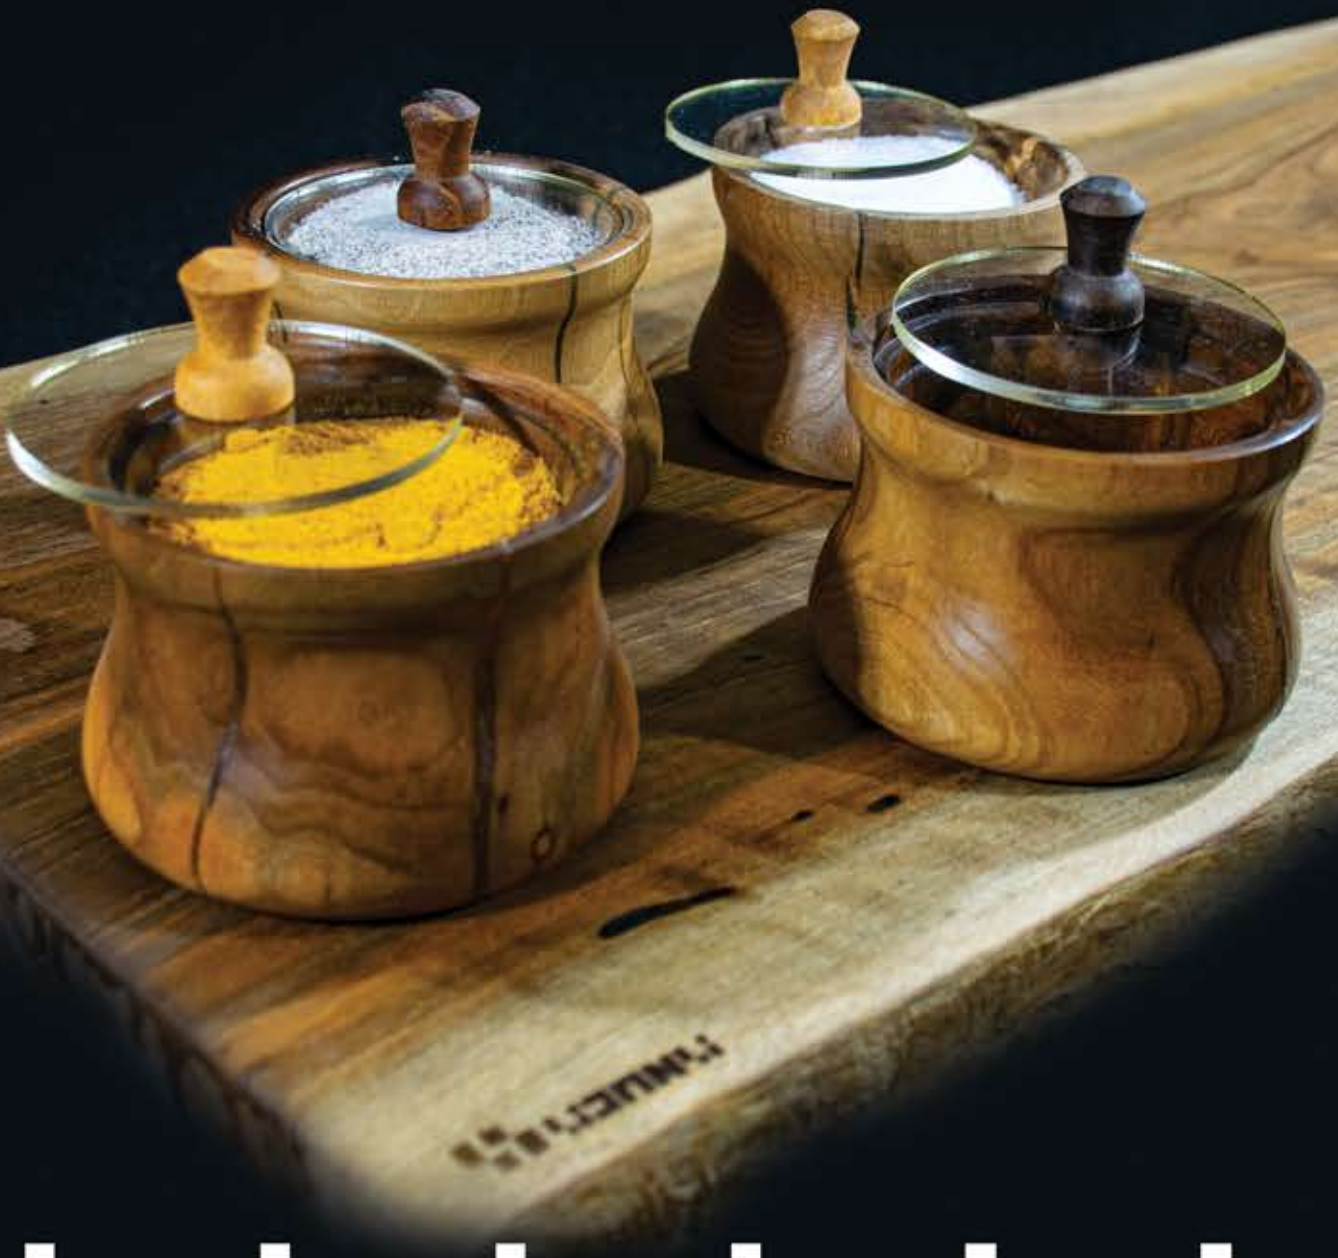

ليدانلي

WWW.LIDANLI.COM

ARYAN ART AMBASSADOR