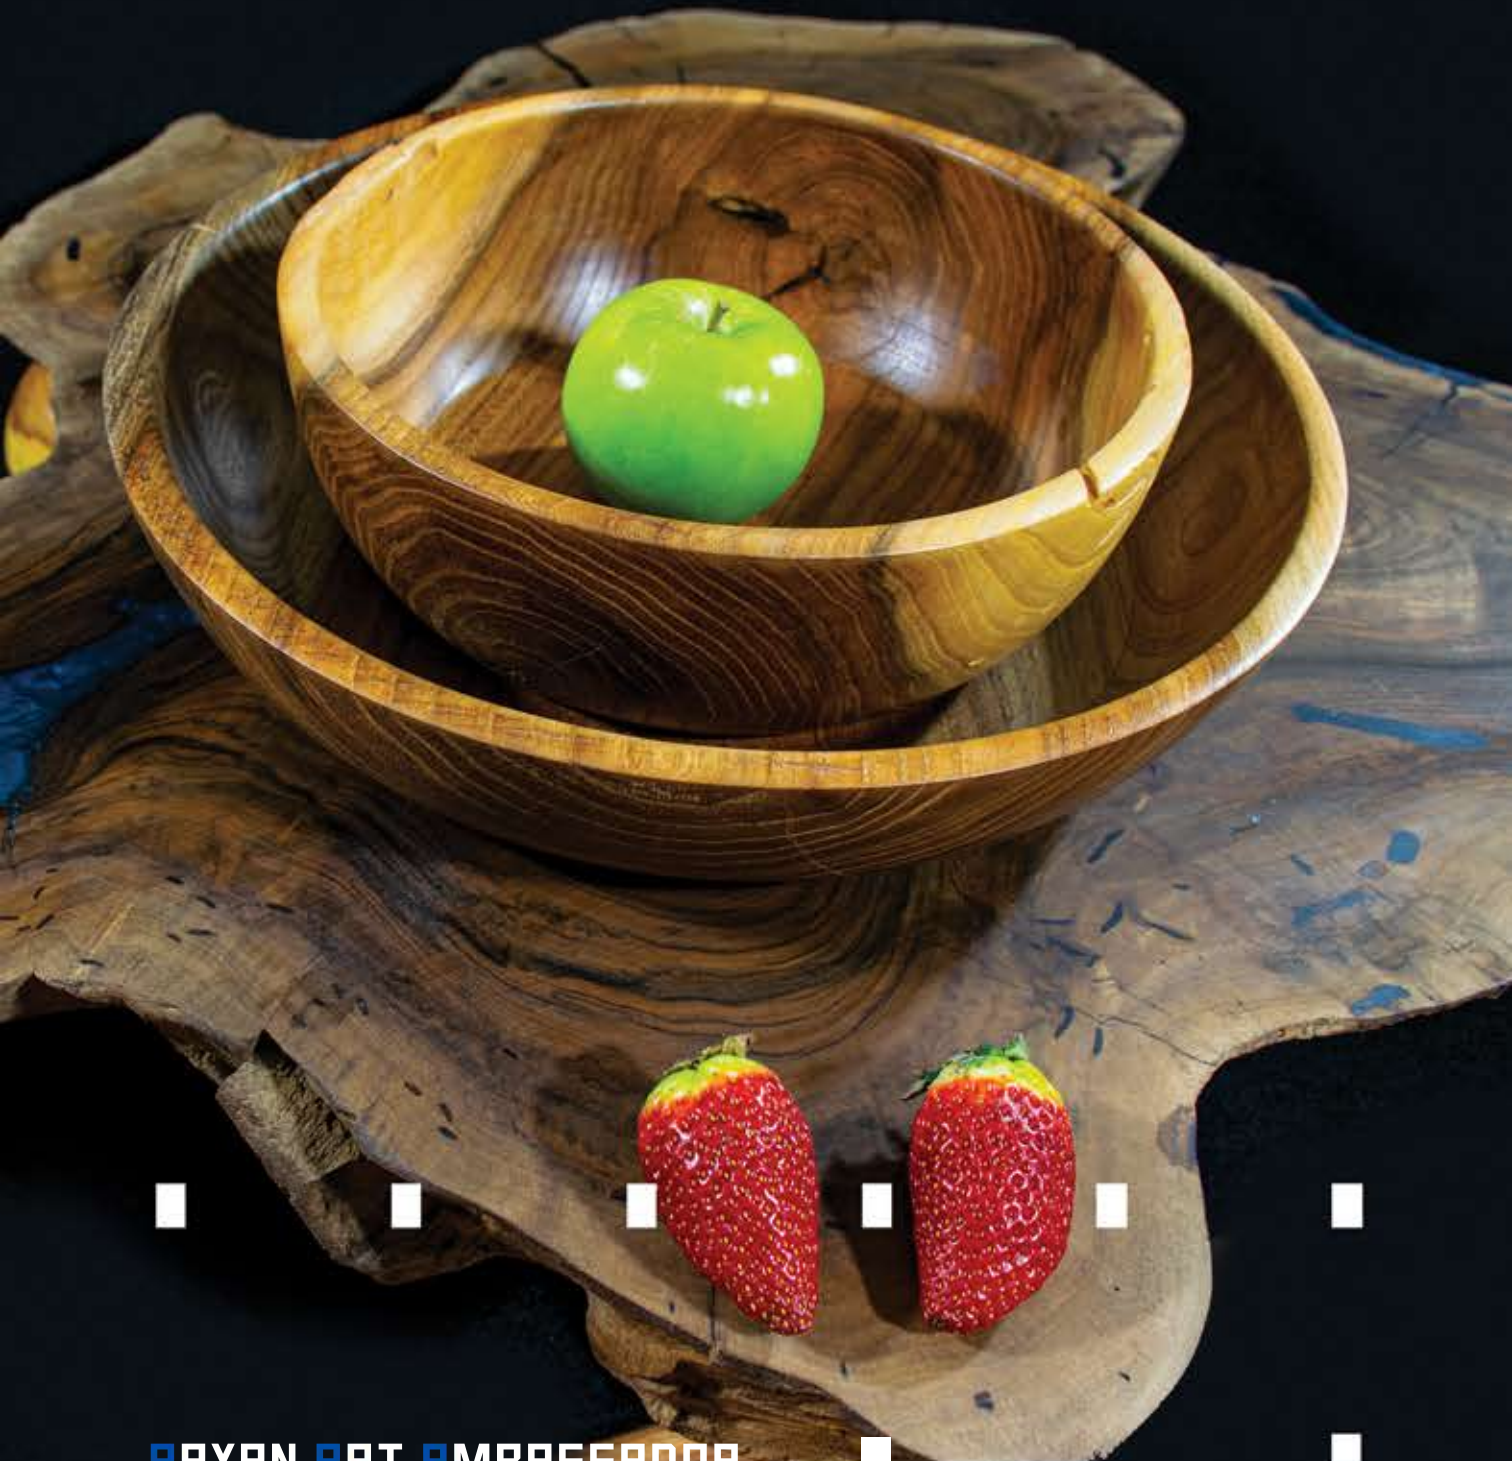

ليدانلي

WWW.LIDANLI.COM

ARYAN ART AMBASSADOR