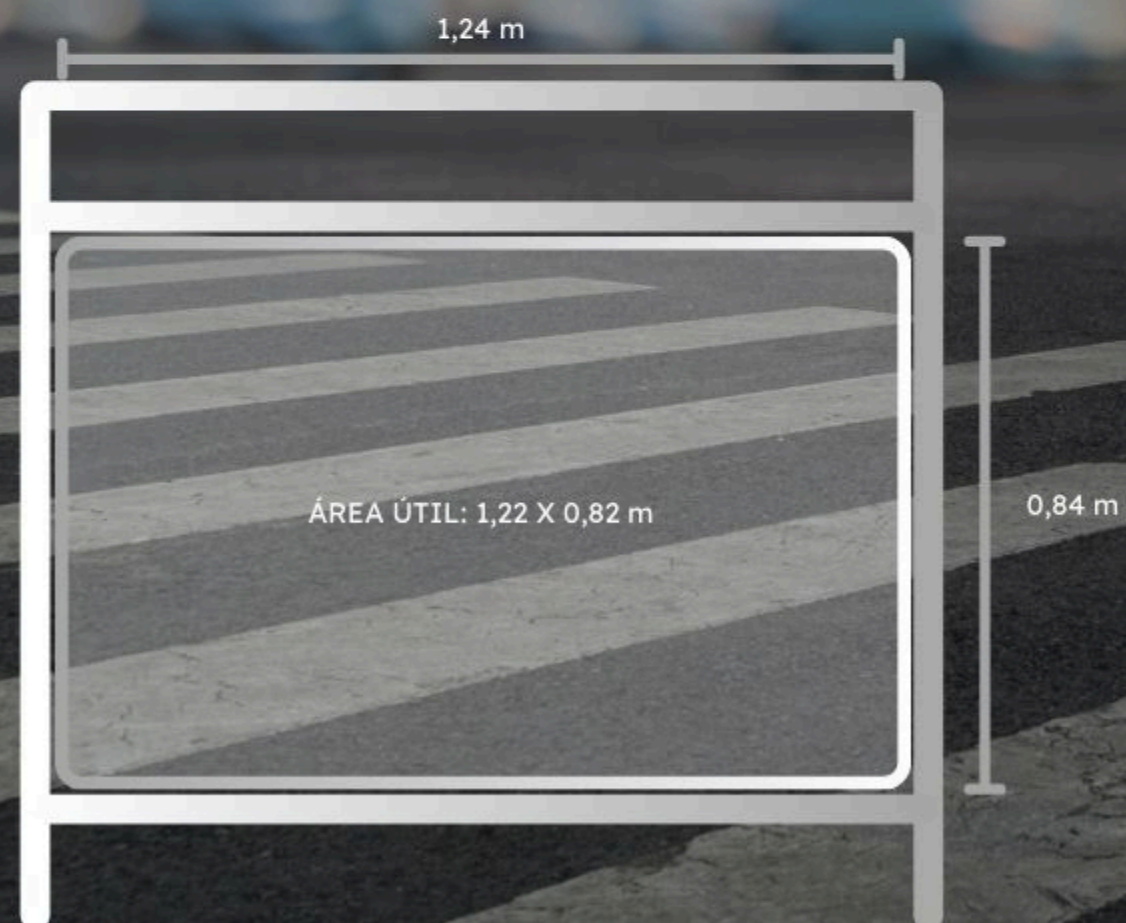

Single

Double

Triple

Direcionadores

O QUE SÃO DIRECIONADORES DE PEDESTRES? (DEFENSAS OU BARRAMENTOS)

Os Direcionadores são equipamentos instalados ao lado das faixas de pedestres, em trechos longos, próximas a escolas, hospitais, órgãos públicos ou em locais de grande fluxo. O objetivo é orientar a população a atravessar nas faixas de pedestres, criando um corredor com segurança.

Direcionadores

Formato

INFORMAÇÕES DO EQUIPAMENTO (PRODUÇÃO)

Mídia em adesivo calandrado aplicado sobre chapa de ACM dupla face.

Tamanho do adesivo: 1,24 x 0,84m
Área útil da mídia: 1,22 X 0,84m

DIRECIONADORES