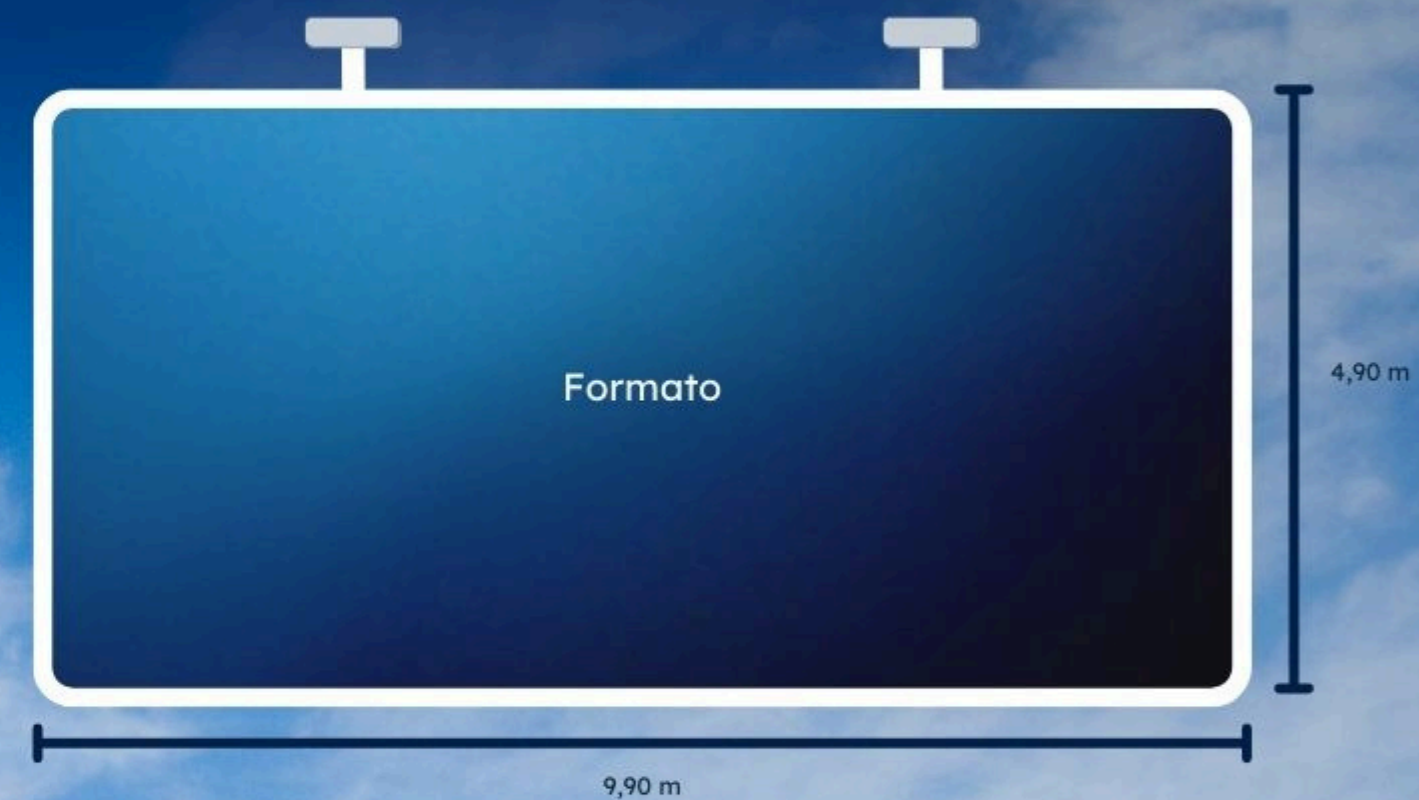

3142.0908

Studios e apartamentos de 1 ou 2 quartos

ODONTO EXCELLENCE

seu sorriso na maior

@OdontoExcellenceArcaja

79 9.9880.4800

Av. José Carlos Silva, 484 - Orlando Santos

Formato total: 10,00 x 5,00m
Formato lona final: 9,90 x 4,90m
Acabamento: Cordão, bainha e ilhós