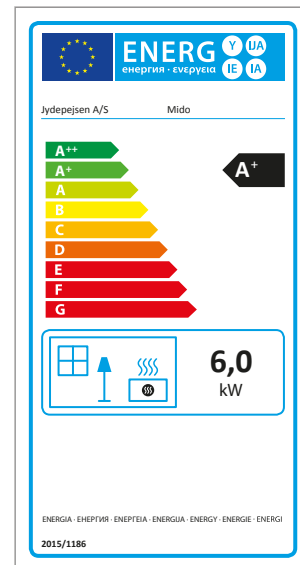

Elegance Junior Wall

H530

Mido Acier

Mido Dessus fonte

Mido Dessus pierre ollaire

Mido Pierre ollaire

Dimensions

Omega Basic