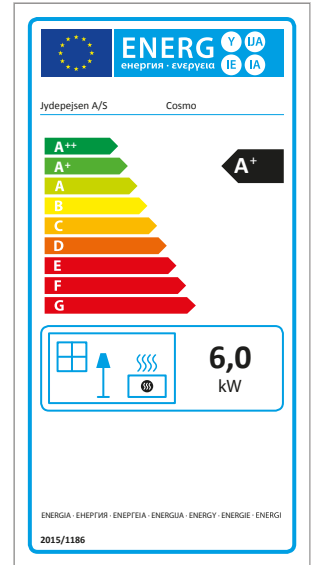

Cosmo 1147 Special Pierre ollaire