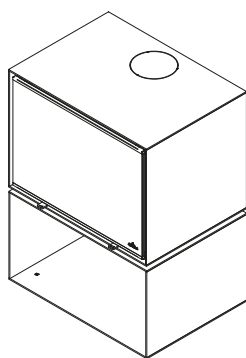

Zeta Freestanding