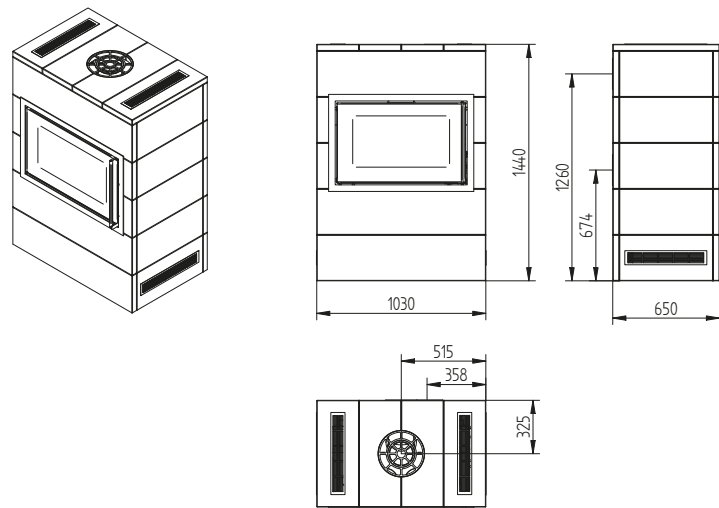

Sigma Titan 2