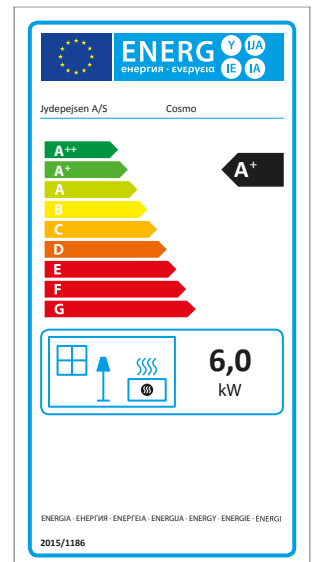

Cosmo 1500 Pierre ollaire