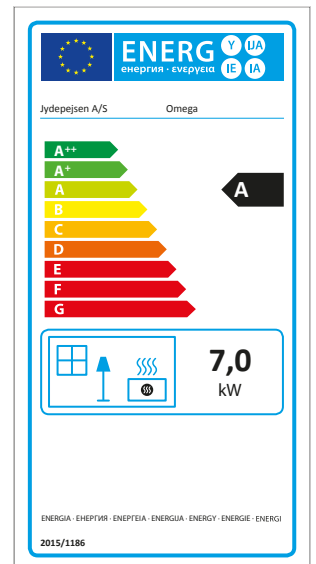

Dimensions

Omega Basic

Omega Basic Pierre ollaire

Omega Chef