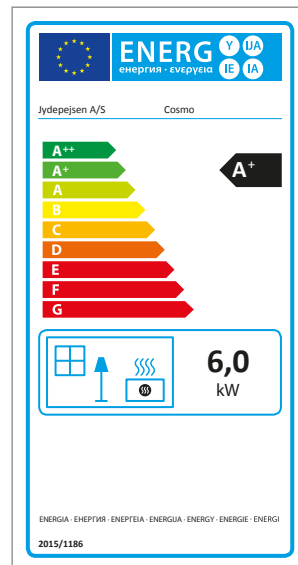

Cosmo 971 Special Pierre ollaire

Cosmo 1147

Cosmo 1147 Pierre ollaire

Cosmo 1147 Special Pierre ollaire

Cosmo 1500

Cosmo 1500 Pierre ollaire

Cosmo Classic Pierre ollaire

Cosmo Base