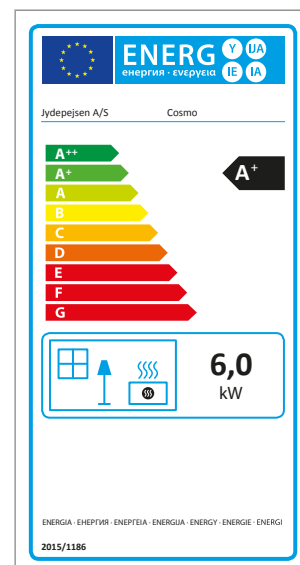

Cosmo 971 Special Pierre ollaire

Cosmo 1147

Cosmo 1147 Pierre ollaire