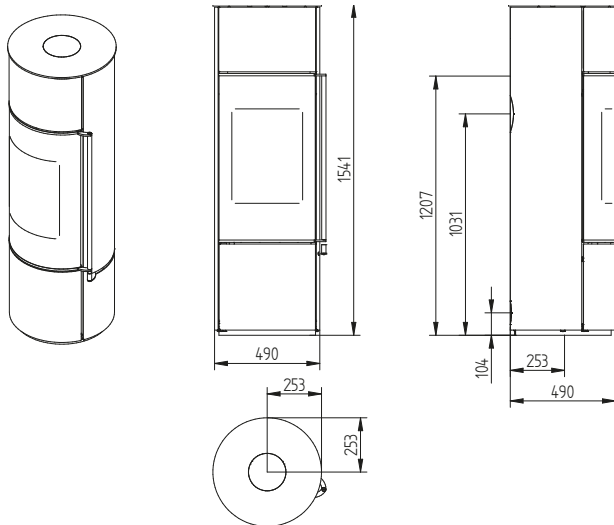

Omega High / Core