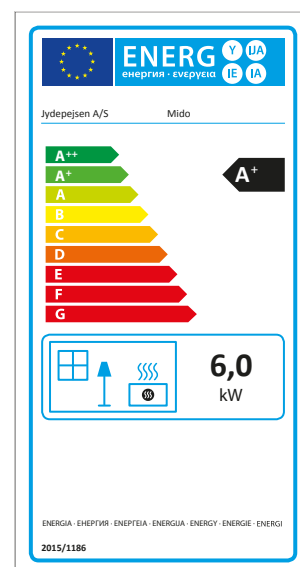

Elegance Junior Wall

H530

Mido Acier

Mido Dessus fonte

Mido Dessus pierre ollaire

Mido Pierre ollaire

Dimensions

Omega Basic