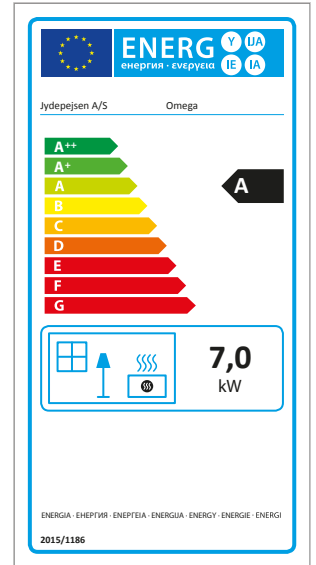

Elegance Junior Wall

H530

Mido Acier

Mido Dessus fonte

Mido Dessus pierre ollaire

Mido Pierre ollaire

Dimensions

Omega Basic