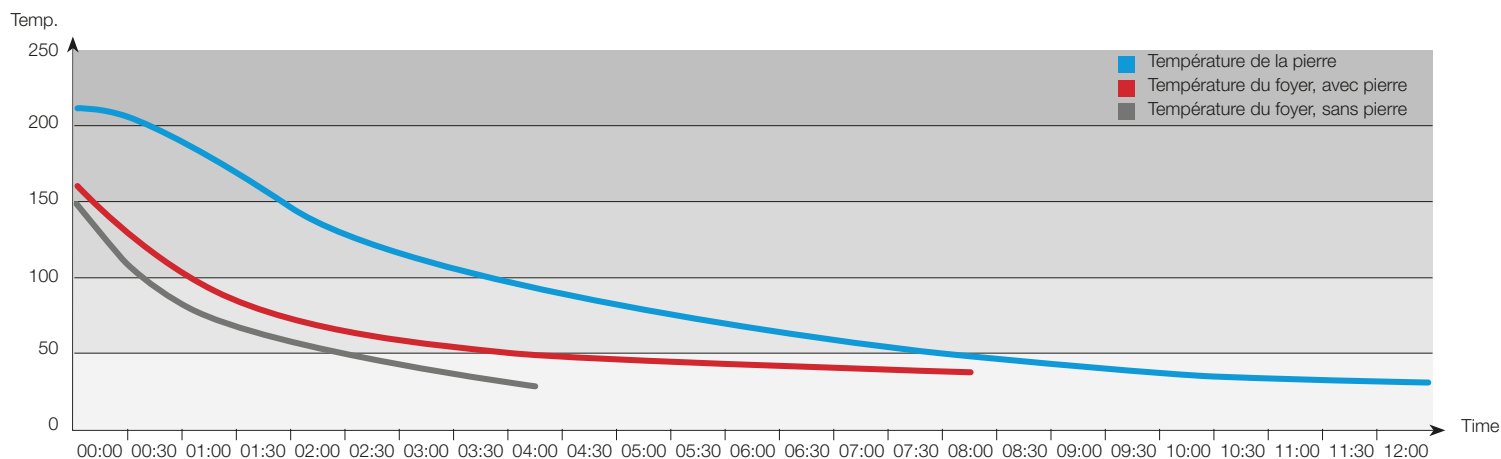

Les poêles Nørdlys répondent aux exigences pour les subventions différentes comme Fonds Air et MaPrimeRenov' (sauf Sigma Duplex)

Bloc d'accumulation

Voici une illustration du dégagement de chaleur des pierres ollaires finlandaises.

l'isolation naturelle

Les plaques de vermiculite utilisées dans les chambres de combustion de Jydepejsen résistent à une exposition directe à la flamme jusqu'à 1100°C. Les plaques isolent la chambre de combustion, permettant ainsi une température de combustion plus élevée, améliorant le dégazage du bois et l'efficacité du poêle.

Pierre ollaire

La pierre ollaire témoigne de l'histoire millénaire de la terre. La pierre ollaire étant un matériau naturel, tous les poêles revêtus de pierres ollaires sont des poêles tout à fait uniques. Les pierres ollaires accumulent la chaleur pour la restituer longuement et bien après que le feu se soit éteint. Plus de détail en page 46.

Pierre de sable

Le pierre de sable est un matériau de revêtement / d'accumulation magnifique et extrêmement efficace. Grâce à sa haute densité, cette pierre très spéciale accumule la chaleur avant de la restituer lentement. Tout comme la pierre ollaire, le pierre de sable est une roche naturelle, naturellement versatile en structure et en surface, qui confère sa singularité à la pierre et donc au poêle.