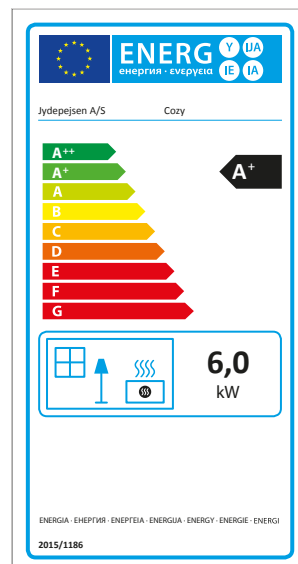

Cosmo Classic Pierre ollaire

Cosmo Base

Cozy