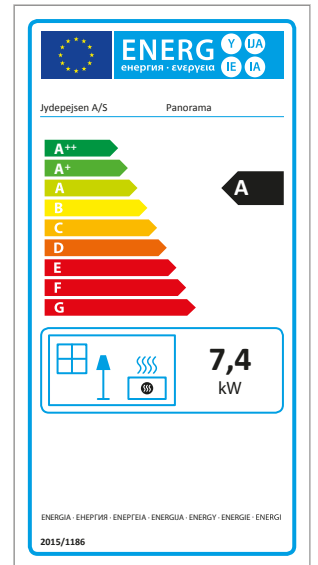

Omega Basic Pierre ollaire

Omega Chef

Omega High / Core

Orion Acier

Orion Pierre ollaire

Dimensions

Orion Pierre ollaire Special

Panorama 1500