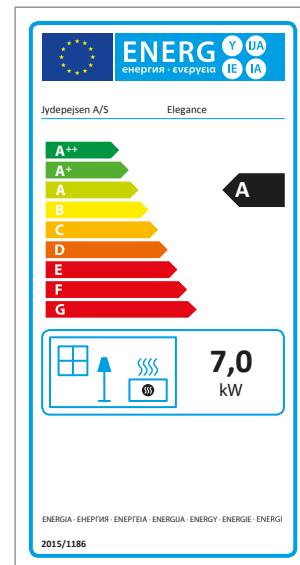

Dimensions

Cubic 166

Cubic 215

Cubic Wall

Elegance Classic

Elegance Classic Wall

Elegance Junior

Dimensions