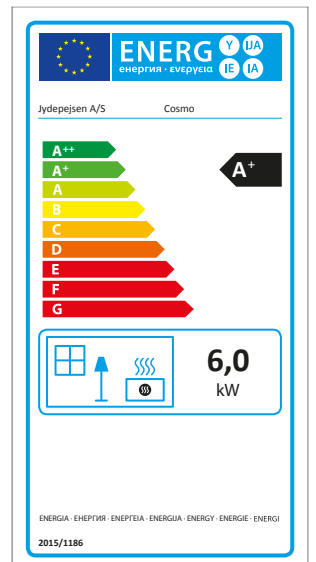

INFORMATION TECHNIQUE

Dimensions

Bella

Bella Vitre latérales

Bella High

Bella High Vitre latérales

Cosmo 971

Cosmo 971 Pierre ollaire