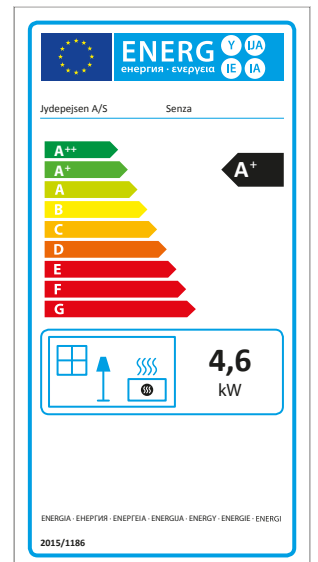

Dimensions

Orion Pierre ollaire Special

Panorama 1500

Senza