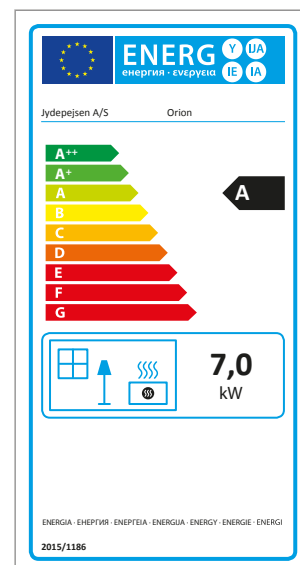

Omega Basic Pierre ollaire

Omega Chef

Omega High / Core

Orion Acier

Orion Pierre ollaire

Dimensions

Orion Pierre ollaire Special

Panorama 1500