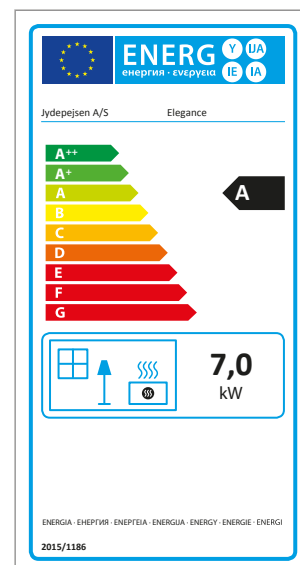

Dimensions

Cubic 166

Cubic 215

Cubic Wall

Elegance Classic

Elegance Classic Wall

Elegance Junior

Dimensions