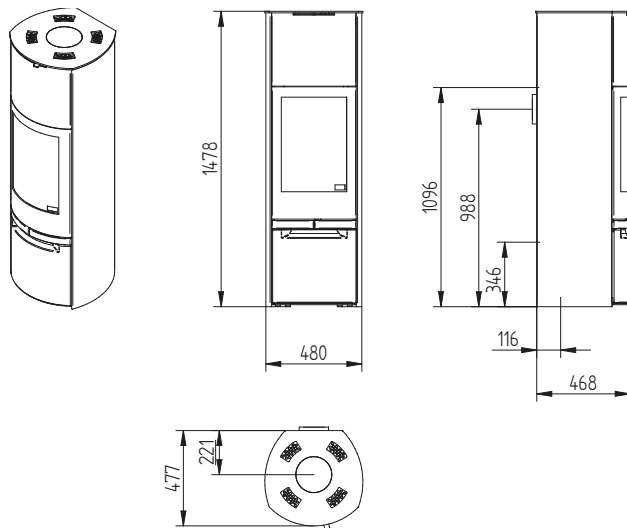

Cosmo 1147 Special Pierre ollaire

Cosmo 1500

Cosmo 1500 Pierre ollaire