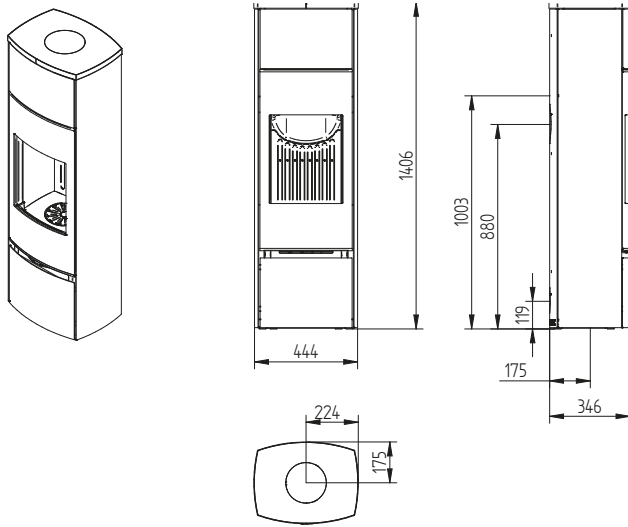

INFORMATION TECHNIQUE

Dimensions

Bella

Bella Vitre latérales

Bella High

Bella High Vitre latérales

Cosmo 971

Cosmo 971 Pierre ollaire