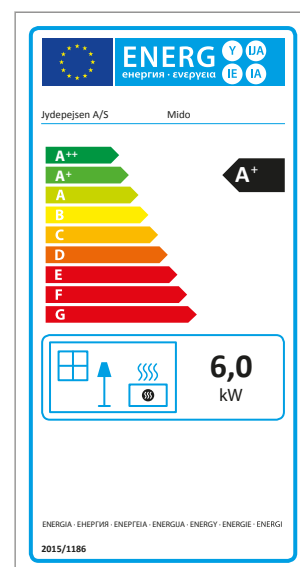

Elegance Junior Wall

H530

Mido Acier

Mido Dessus fonte

Mido Dessus pierre ollaire

Mido Pierre ollaire

Dimensions

Omega Basic