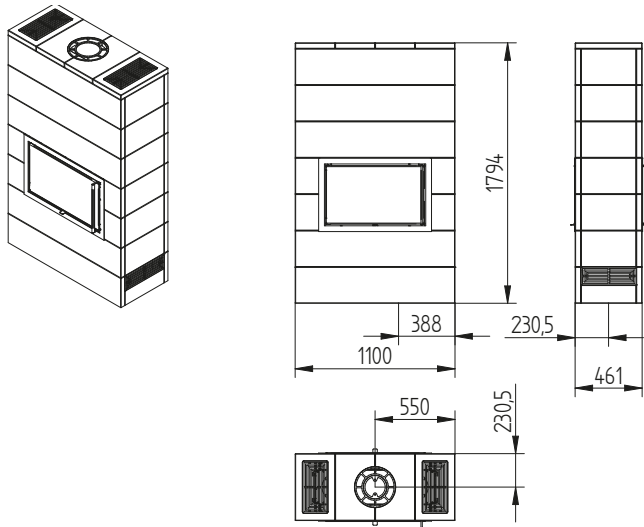

Sigma Duplex Titan