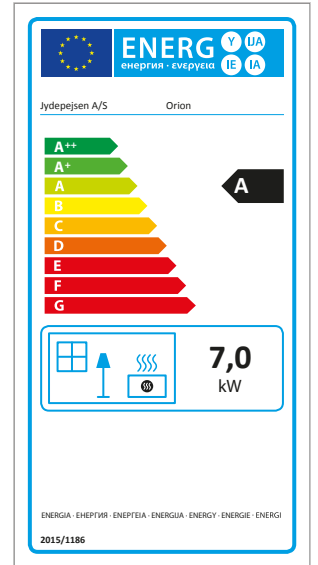

Omega Basic Pierre ollaire

Omega Chef

Omega High / Core

Orion Acier

Orion Pierre ollaire

Dimensions

Orion Pierre ollaire Special

Panorama 1500