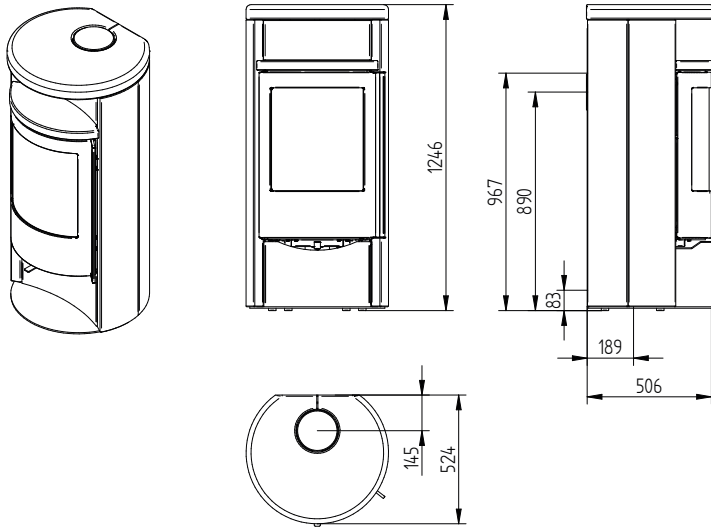

Omega Basic Pierre ollaire

Omega Chef

Omega High / Core

Orion Acier

Orion Pierre ollaire

Dimensions

Orion Pierre ollaire Special

Panorama 1500