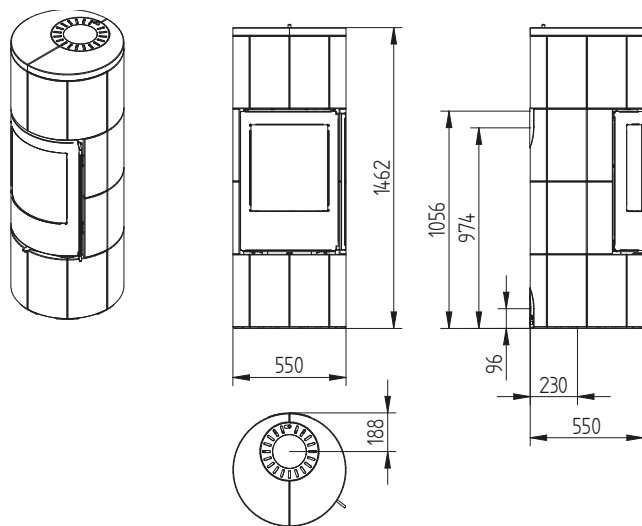

Troja 44 Pierre