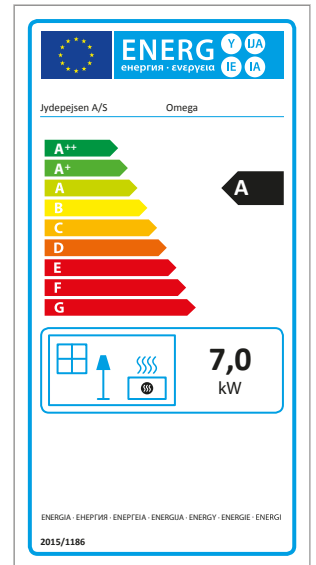

Omega Basic Pierre ollaire