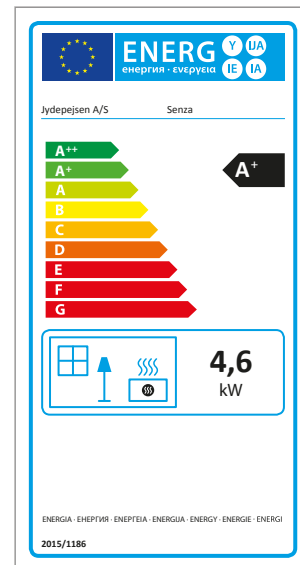

Senza Vitre latérales