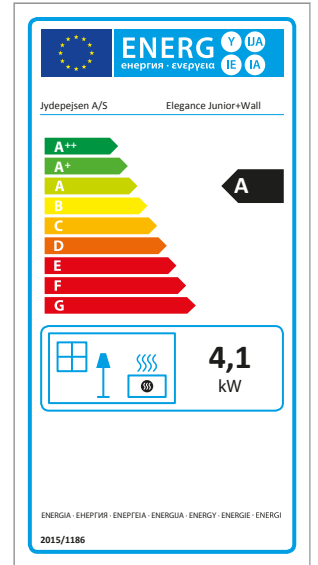

Dimensions

Elegance Junior Wall