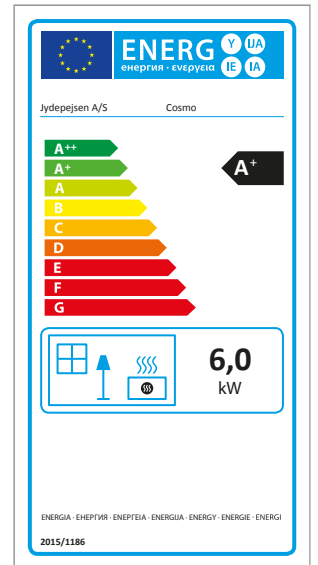

Cosmo 1147 Special Pierre ollaire

Cosmo 1500

Cosmo 1500 Pierre ollaire