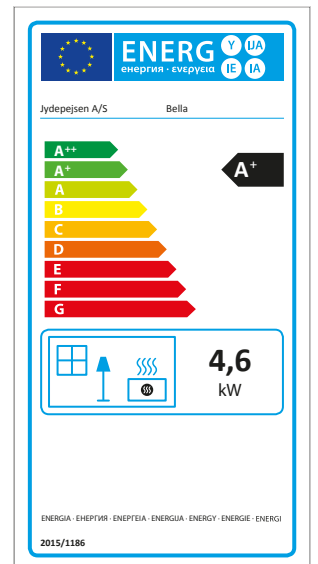

INFORMATION TECHNIQUE

Dimensions

Bella

Bella Vitre latérales

Bella High

Bella High Vitre latérales

Cosmo 971

Cosmo 971 Pierre ollaire