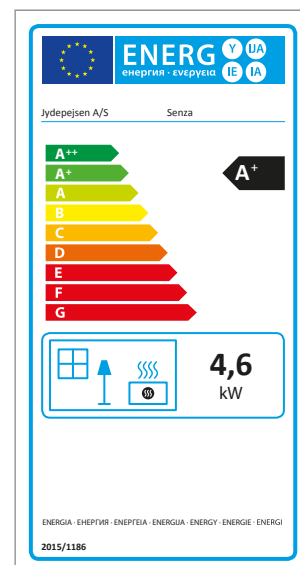

Senza Dessus pierre ollaire