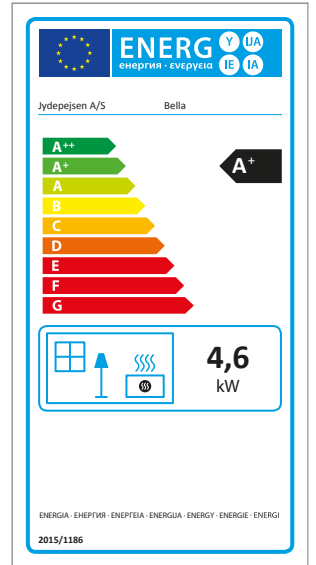

INFORMATION TECHNIQUE

Dimensions

Bella

Bella Vitre latérales

Bella High

Bella High Vitre latérales

Cosmo 971

Cosmo 971 Pierre ollaire