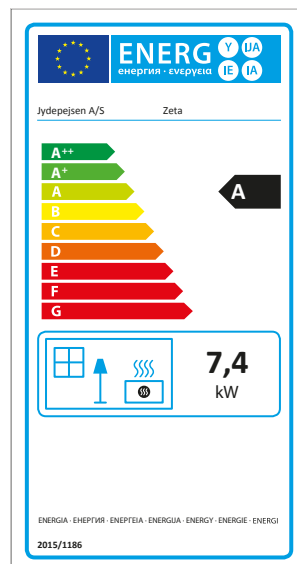

Dimensions

Troja 46 Pierre

Zeta Freestanding

Zeta Base