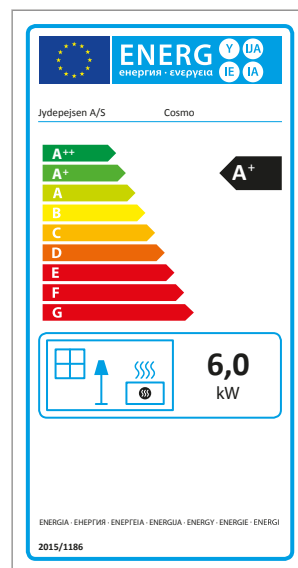

Cosmo 971 Special Pierre ollaire

Cosmo 1147

Cosmo 1147 Pierre ollaire

Cosmo 1147 Special Pierre ollaire

Cosmo 1500

Cosmo 1500 Pierre ollaire

Cosmo Classic Pierre ollaire

Cosmo Base