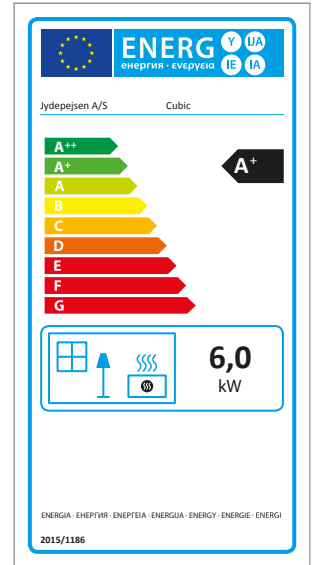

Dimensions

Cubic 166