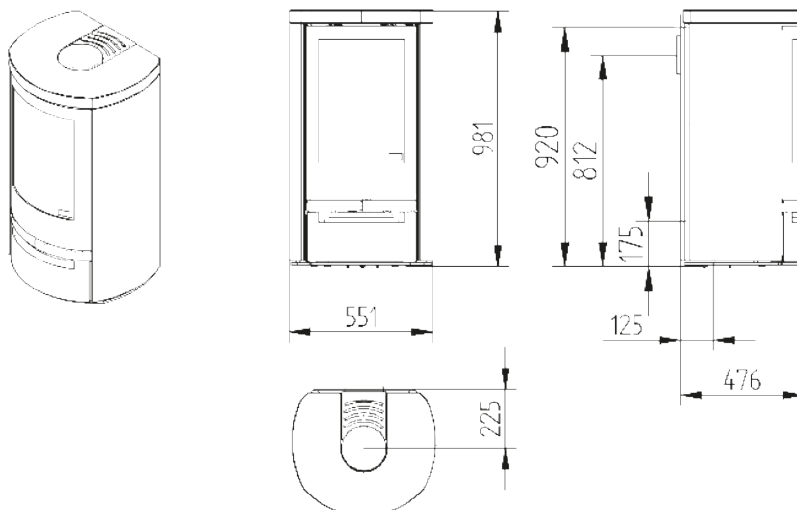

INFORMATION TECHNIQUE

Dimensions

Bella

Bella Vitre latérales

Bella High

Bella High Vitre latérales

Cosmo 971

Cosmo 971 Pierre ollaire