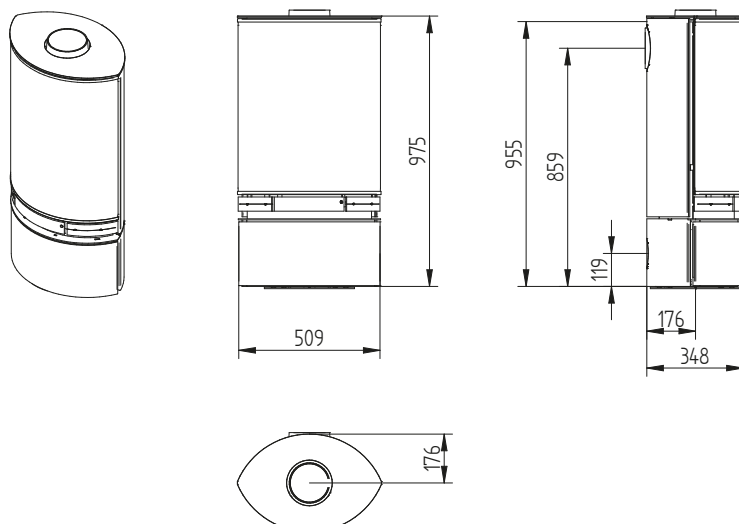

Dimensions

Cubic 166

Cubic 215

Cubic Wall

Elegance Classic

Elegance Classic Wall

Elegance Junior

Dimensions