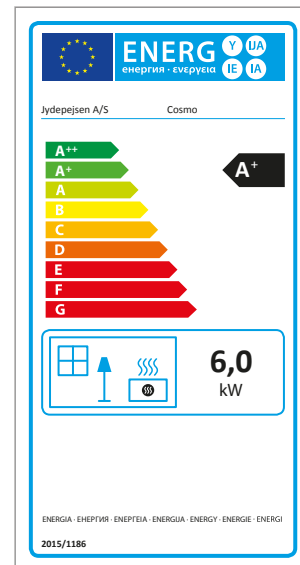

Cosmo 971 Special Pierre ollaire