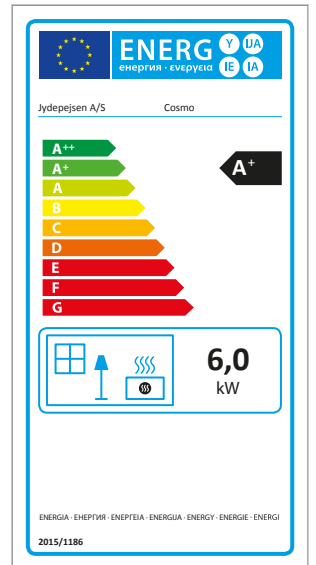

INFORMATION TECHNIQUE

Dimensions

Bella

Bella Vitre latérales

Bella High

Bella High Vitre latérales

Cosmo 971

Cosmo 971 Pierre ollaire