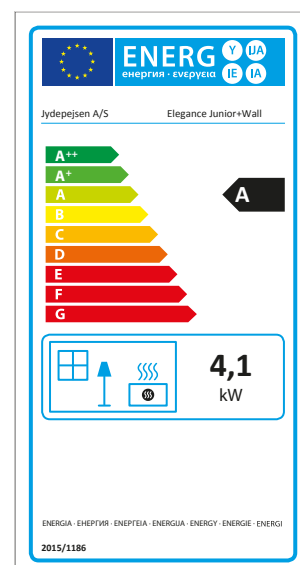

Dimensions

Cubic 166

Cubic 215

Cubic Wall

Elegance Classic

Elegance Classic Wall

Elegance Junior

Dimensions