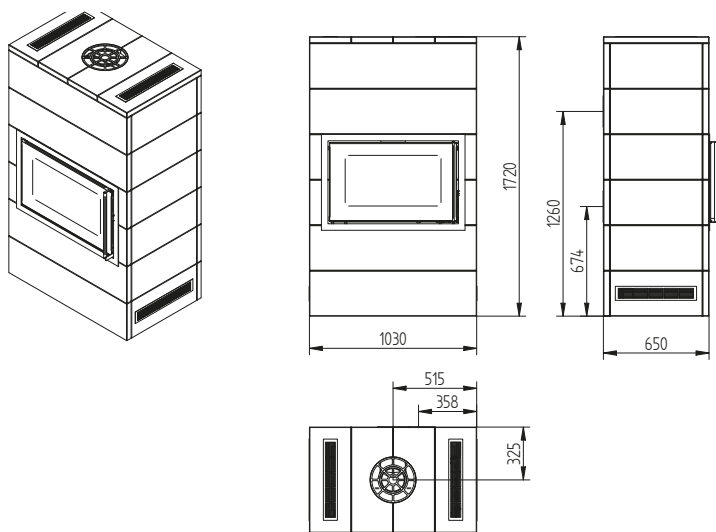

Sigma Titan 3