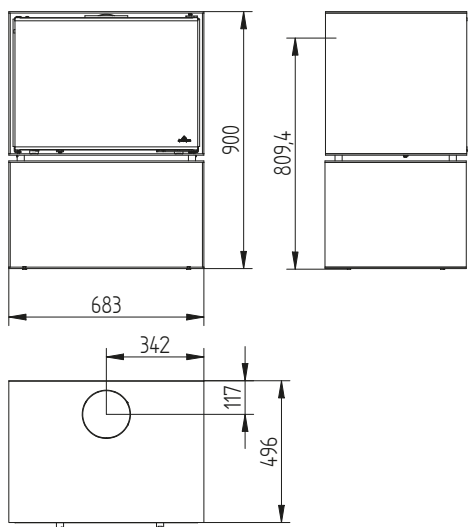

Zeta Freestanding