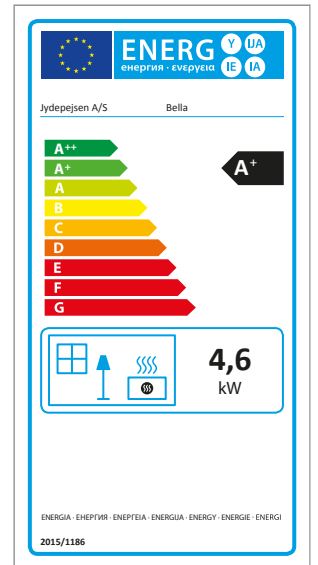

INFORMATION TECHNIQUE

Dimensions

Bella

Bella Vitre latérales

Bella High

Bella High Vitre latérales

Cosmo 971

Cosmo 971 Pierre ollaire