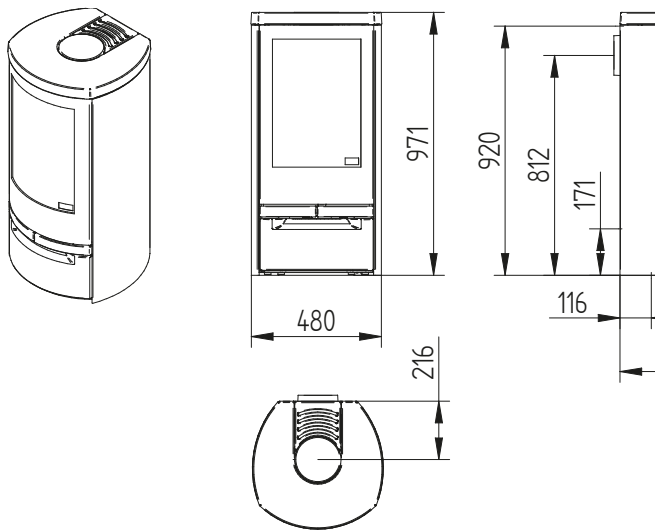

INFORMATION TECHNIQUE

Dimensions

Bella

Bella Vitre latérales

Bella High

Bella High Vitre latérales

Cosmo 971

Cosmo 971 Pierre ollaire