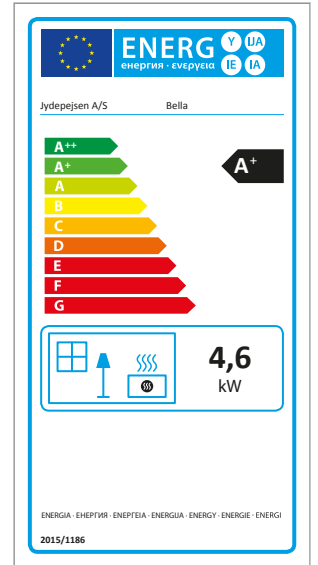

Dimensions

Bella