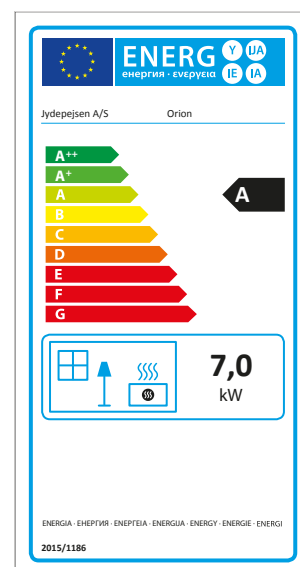

Omega Basic Pierre ollaire

Omega Chef

Omega High / Core

Orion Acier

Orion Pierre ollaire

Dimensions

Orion Pierre ollaire Special

Panorama 1500