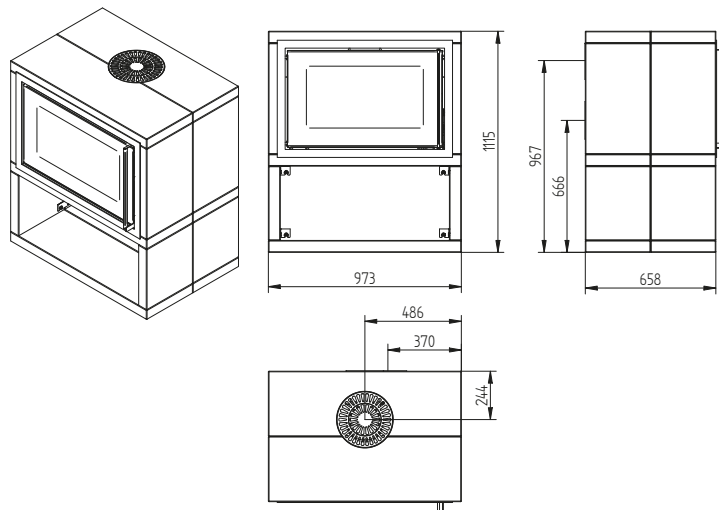

Sigma Titan 1