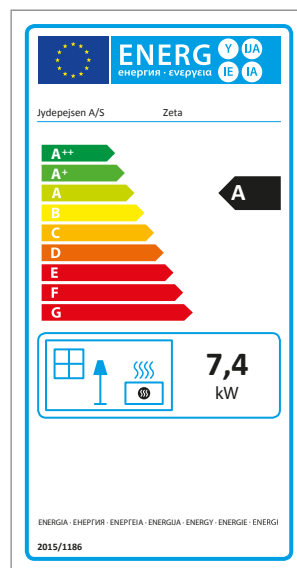

Zeta Freestanding