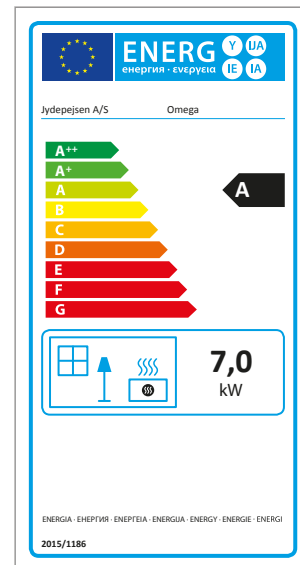

Omega High / Core