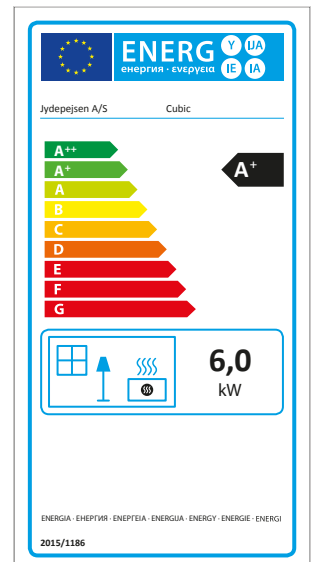

Dimensions

Cubic 166

Cubic 215

Cubic Wall

Elegance Classic

Elegance Classic Wall

Elegance Junior

Dimensions