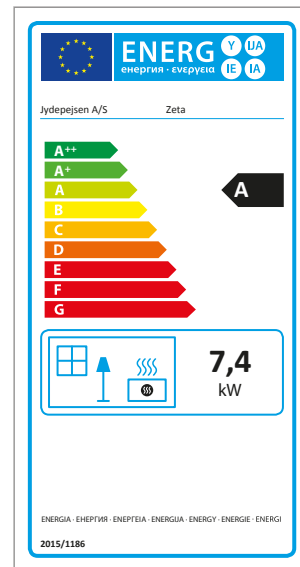

Zeta Wall

Firepit

Firebird