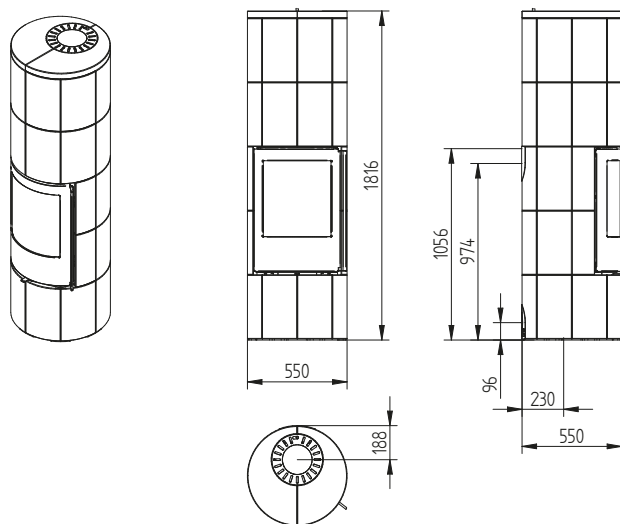

Troja 45 Pierre