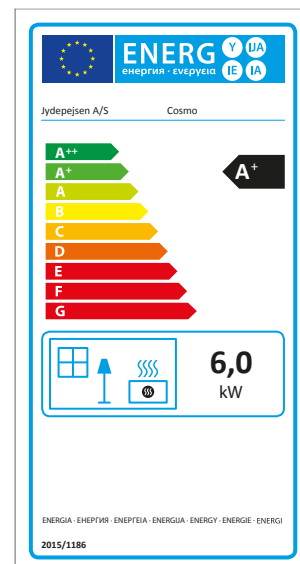

Cosmo 1147 Pierre ollaire