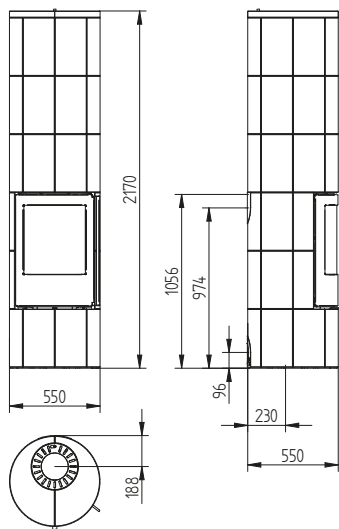

Dimensions

Troja 46 Pierre