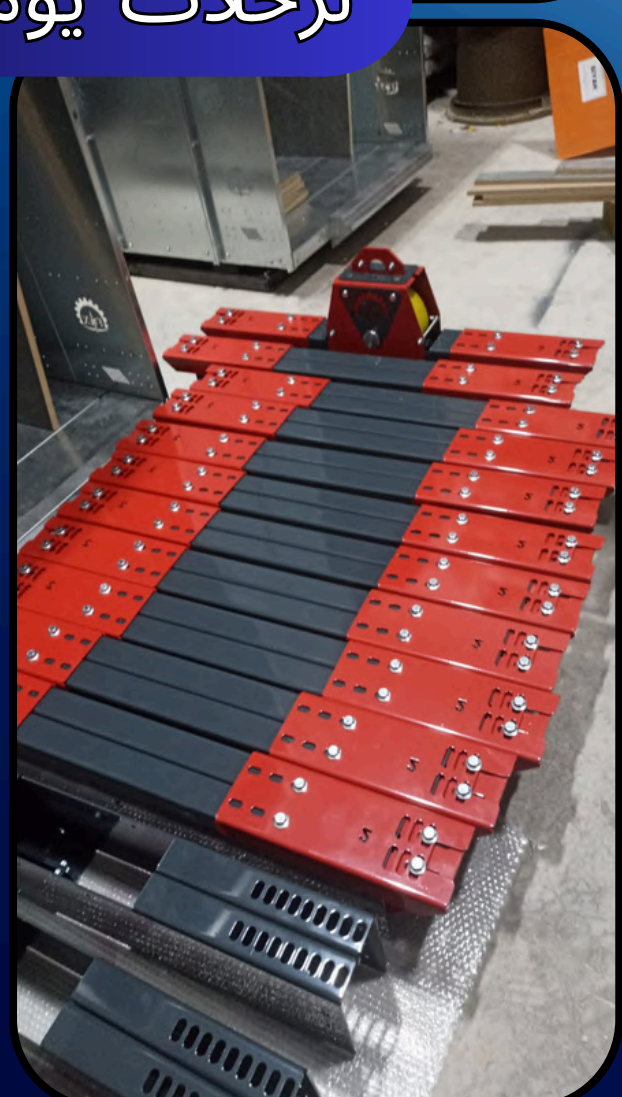

لرحلات يومية خالية من القلق