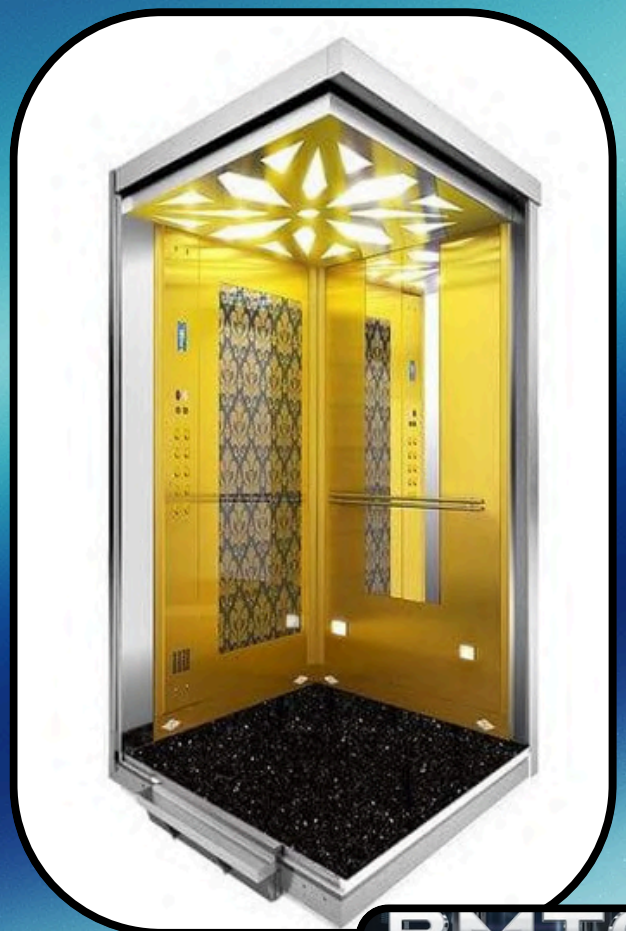

AKAR SMT

AKIŞ AK

ALBERTO SASSI G

EMF

SICOR

كل مصعد
وكل سلم
كهربائي
هو شهادة
على التزامنا
بالجودة الحرفية
والابتكار الهندسي

BMTG

اختر الابتكار!
اختر الأمان!