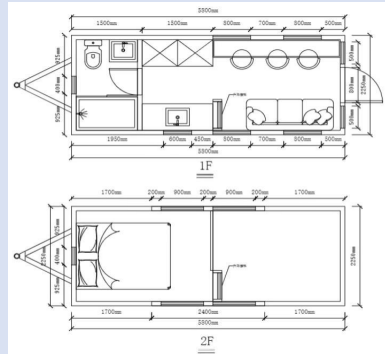

TINY PEPS 5,8 M

DESING EXTERIEUR

DESSING EXTERIEUR

TINY PEPS 5,8 M

PLANS AU SOL

ICE IS EARTH

VUE INTERIEURE

TINY PEPS 5,8 M

ESPACE SDD

ESPACE CUISINE

TINY PEPS 5,8 M

n°	description	visuel
1	structure metallique G550	
2	Panneau OSB 9 mm waterproof isolant laine de roche 80 mm Panneau OSB 9 mm waterproof	
3	couverture bardage joint debout + OSB + ISOLATION + OSB	
4	panneaux habillage exterieur	
5	inteieur	
6	fenetres aluminium double vitrage 5/12/5	
7	plancher marine + plancher stratifié	