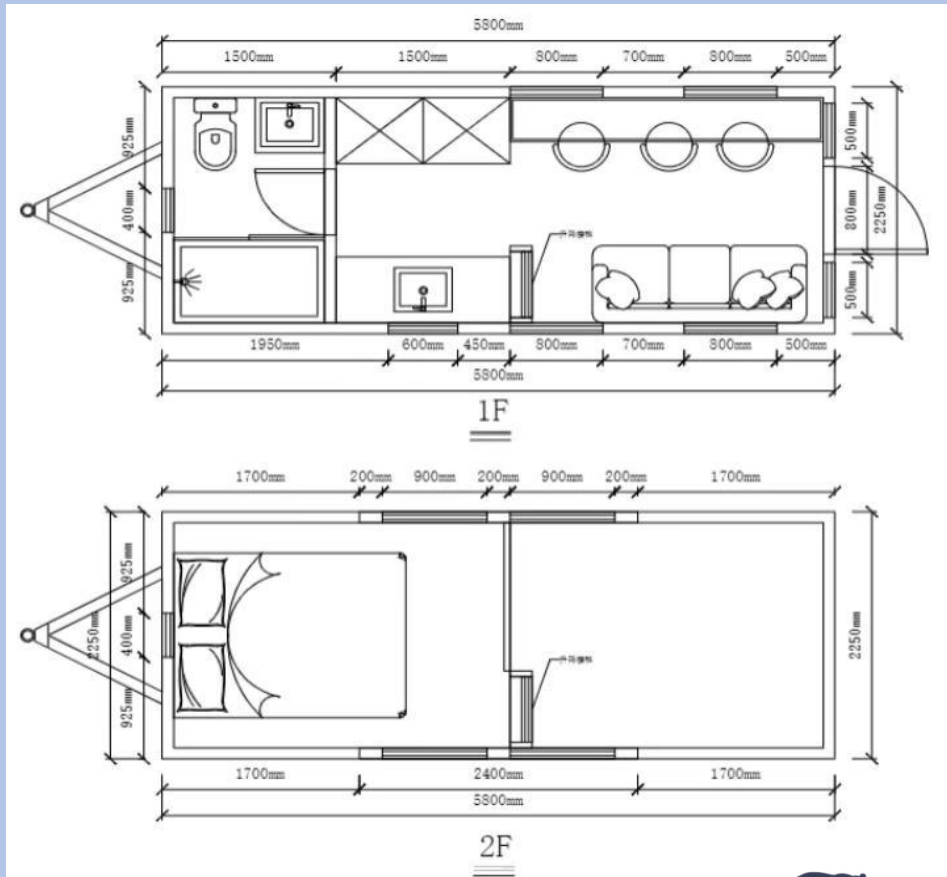

TINY PEPS 5,8 M

DESING EXTERIEUR

DESSING EXTERIEUR

TINY PEPS 5,8 M

PLANS AU SOL

ICE IS EARTH

VUE INTERIEURE

TINY PEPS 5,8 M

ESPACE SDD

ESPACE CUISINE

TINY PEPS 5,8 M

n°	description	visuel
1	structure metallique G550	
2	Panneau OSB 9 mm waterproof isolant laine de roche 80 mm Panneau OSB 9 mm waterproof	
3	couverture bardage joint debout + OSB + ISOLATION + OSB	
4	panneaux habillage exterieur	
5	inteieur	
6	fenetres aluminium double vitrage 5/12/5	
7	plancher marine + plancher stratifié	