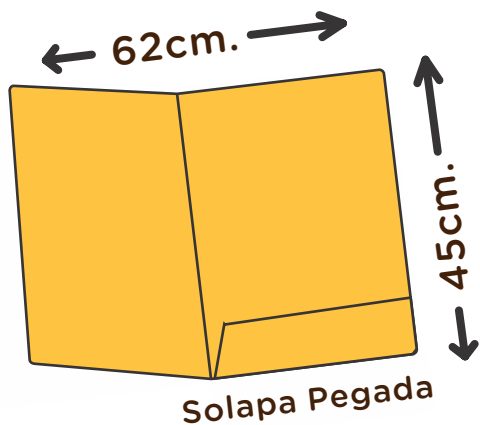

Solicitá las plantillas para crear el diseño de tu carpeta!

ENVÍO SIN CARGO A CABA

► El envío gratis aplica, únicamente, a las carpetas digitales x500 o más unidades

Comprá ONLINE con envío!

Contactanos por WhatsApp

11 6409-6965

Cómo enviar tus Archivos

Solicitá el Instructivo

Para evitar inconvenientes y garantizar una correcta impresión, te recomendamos seguir los tips que detallamos en el instructivo.

► Los precios de las carpetas digitales están expresados por unidad, no incluyen envío, impuestos ni diseño y podrán sufrir modificaciones sin previo aviso.