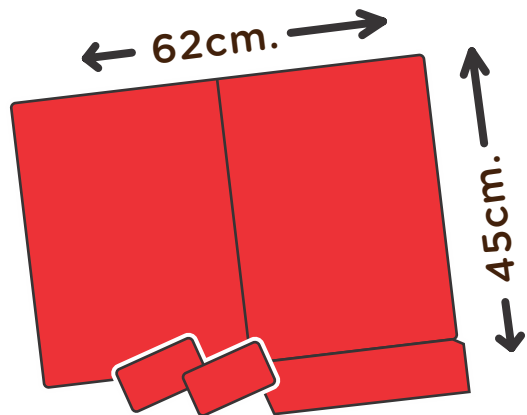

MdS

potenciá tus ventas

CARPETAS INSTITUCIONALES Off Set

Entrega
15 a 20
días*
(o menos)

*Los días son hábiles, no se contemplan Sábados, Domingos y feriados.

♥ Favorito

🔥 Más Vendido

Papel
ILUSTRACIÓN
350grs.

Tamaño
CONTENEDORA A4
(31x45cm. + Solapa 6cm.)

Corte
TROQUEL

CLÁSICAS

Premium

LUXURY

Termicación	Impresión	x500	x1.000
Polipropileno Brillo / Mate Frente	Frente Full Color Dorso Blanco	$ 712.500	$ 1.047.800
	Frente y Dorso Full Color	$ 852.000	$ 1.182.500
Polipropileno Brillo / Mate Frente y Dorso	Frente Full Color Dorso Blanco	$ 855.900	$ 1.324.400
	Frente y Dorso Full Color	$ 995.500	$ 1.459.100
Polipropileno Mate Frente y Dorso Laca UV Sectorizada Frente	Frente Full Color Dorso Blanco	$ 989.600	$ 1.545.300
	Frente y Dorso Full Color	$ 1.139.100	$ 1.689.900

► **Identificá la carpeta que necesitás:**

- ✓ **Clásicas:** Laminadas Polipropileno Brillo Frente.
- ✓ **Premium:** Laminadas Polipropileno Mate Frente y Dorso.
- ✓ **Luxury:** Laminadas Polipropileno Mate Frente y Dorso + Laca UV Sectorizada Frente.

ENVÍO SIN CARGO A CABA

► El envío gratis aplica, únicamente, a las carpetas offset x1.000 o más unidades

2 Modelos de Tarjetas 9x5cm Puntas Redondeadas **BONIFICADAS!**

► Los precios de las carpetas digitales están expresados por unidad, no incluyen envío, impuestos ni diseño y podrán sufrir modificaciones sin previo aviso.

Comprá ONLINE con envío!

Contactanos por **WhatsApp**

11 6409-6965