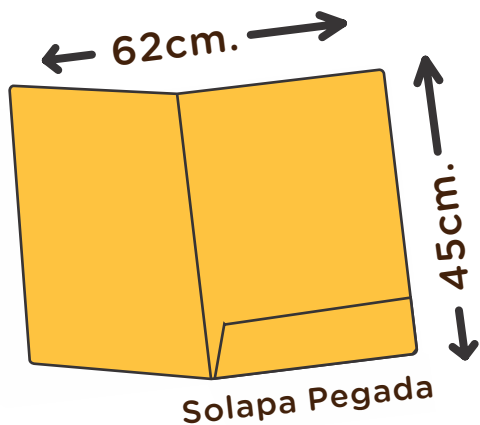

Solicitá las plantillas para crear el diseño de tu carpeta!

ENVÍO SIN CARGO A CABA

El envío gratis aplica, únicamente, a las carpetas digitales x500 o más unidades

Comprá ONLINE con envío!

Contactanos por WhatsApp

11 6409-6965

Cómo enviar tus Archivos

Solicitá el Instructivo

Para evitar inconvenientes y garantizar una correcta impresión, te recomendamos seguir los tips que detallamos en el instructivo.

Los precios de las carpetas digitales están expresados por unidad, no incluyen envío, impuestos ni diseño y podrán sufrir modificaciones sin previo aviso.