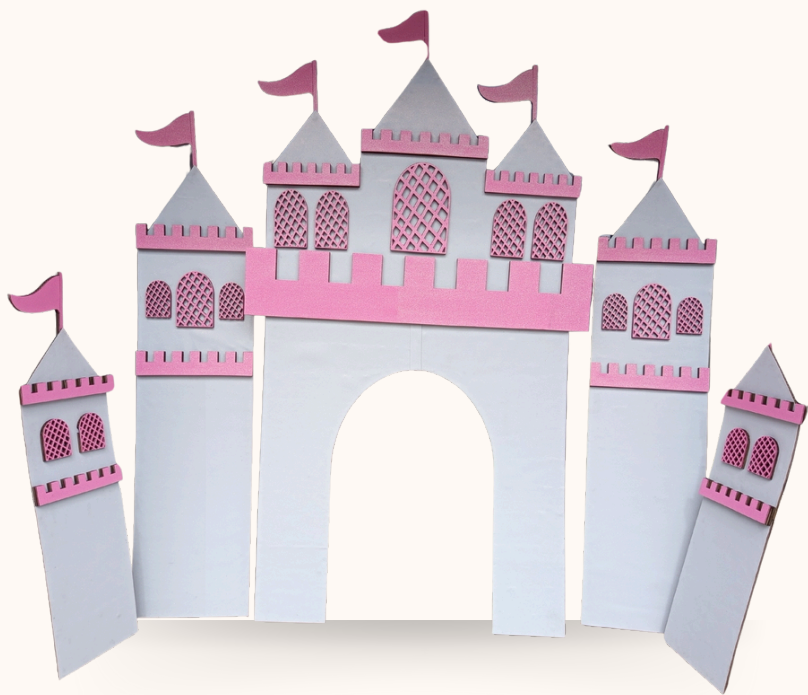

Centro de mesa Día de la madre

ALTURA: 35cm

Colores: A elegir

Elementos : 7 flores, Cesta,

Globo de Papel, Cintas

Colores: A elegir

Centro de mesa Grado

ALTURA: 20cm

MEDIDA: 25X15cm

Colores: A elegir

Material: MDF 3mm

Centro de mesa Grado Hombre

ALTURA: 20cm

Colores: A elegir

Material: MDF 3mm, Goma eva

Elementos: Tul de colores en la base

Centro de mesa Mariposa con flores

ALTURA: 20cm

Colores: A elegir

Material: Cartón, Goma eva

Elementos: Flores de papel

**★ CREACIONES ★
A MEDIDA**

Castillo

MEDIDA: 220x280 cm