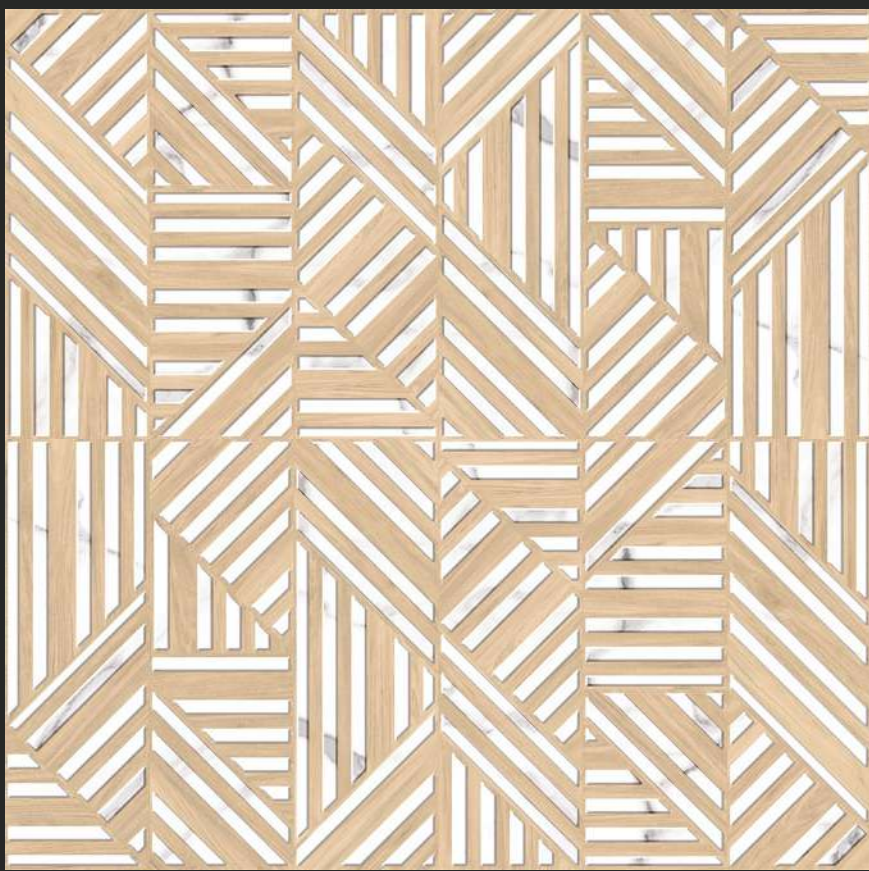

MATE

60 x 120