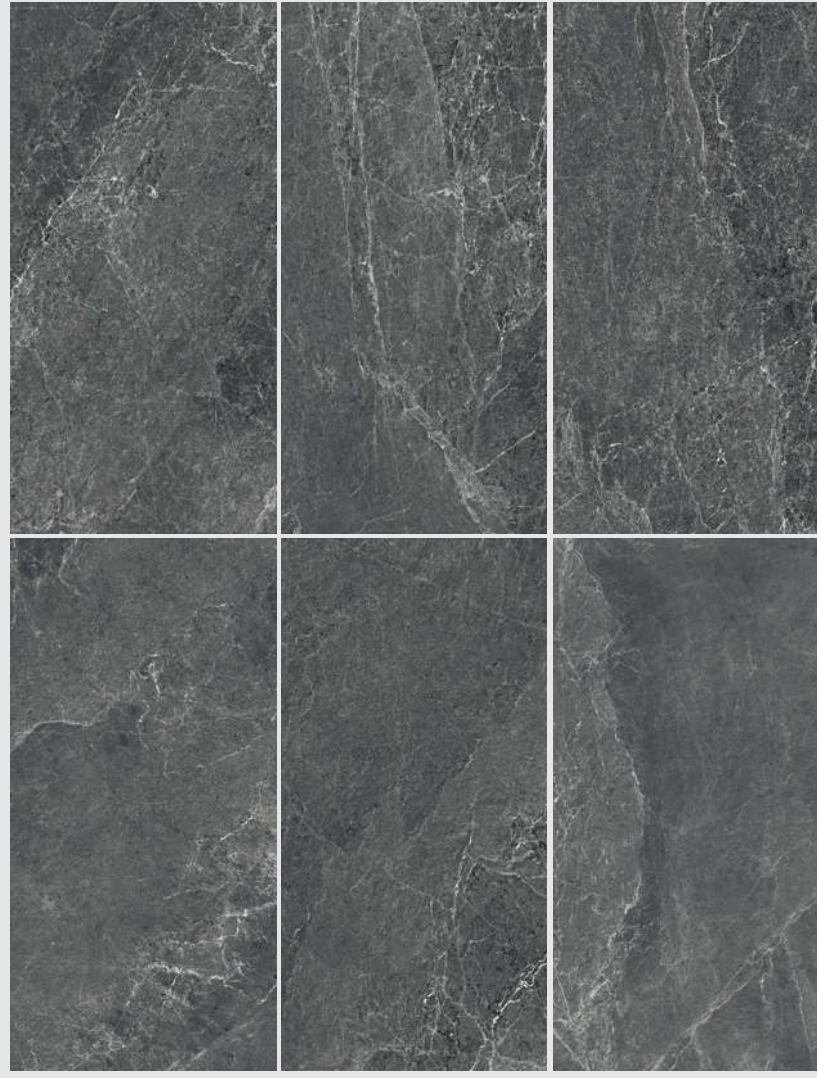

90 x 180

MATE