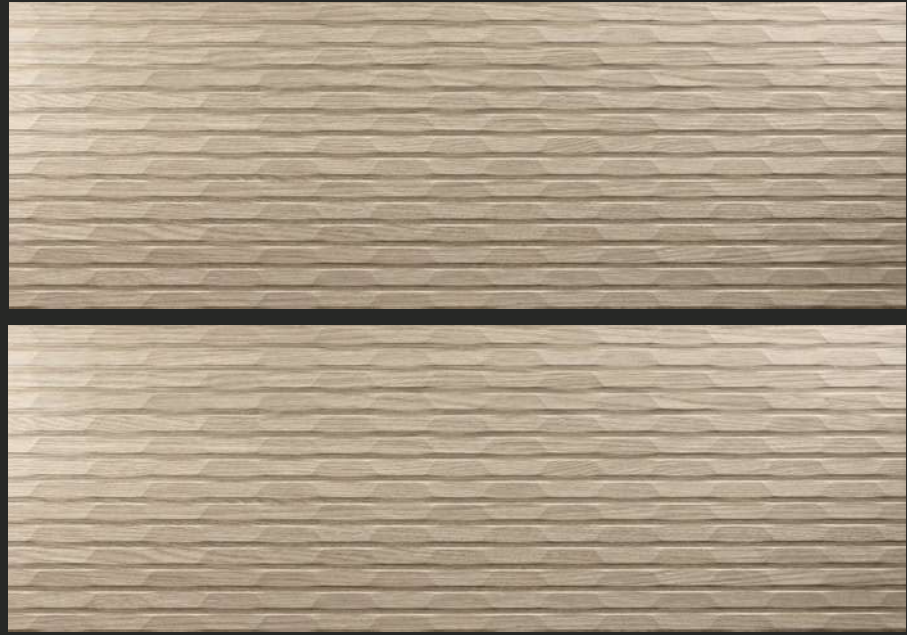

MATE

40 x 120