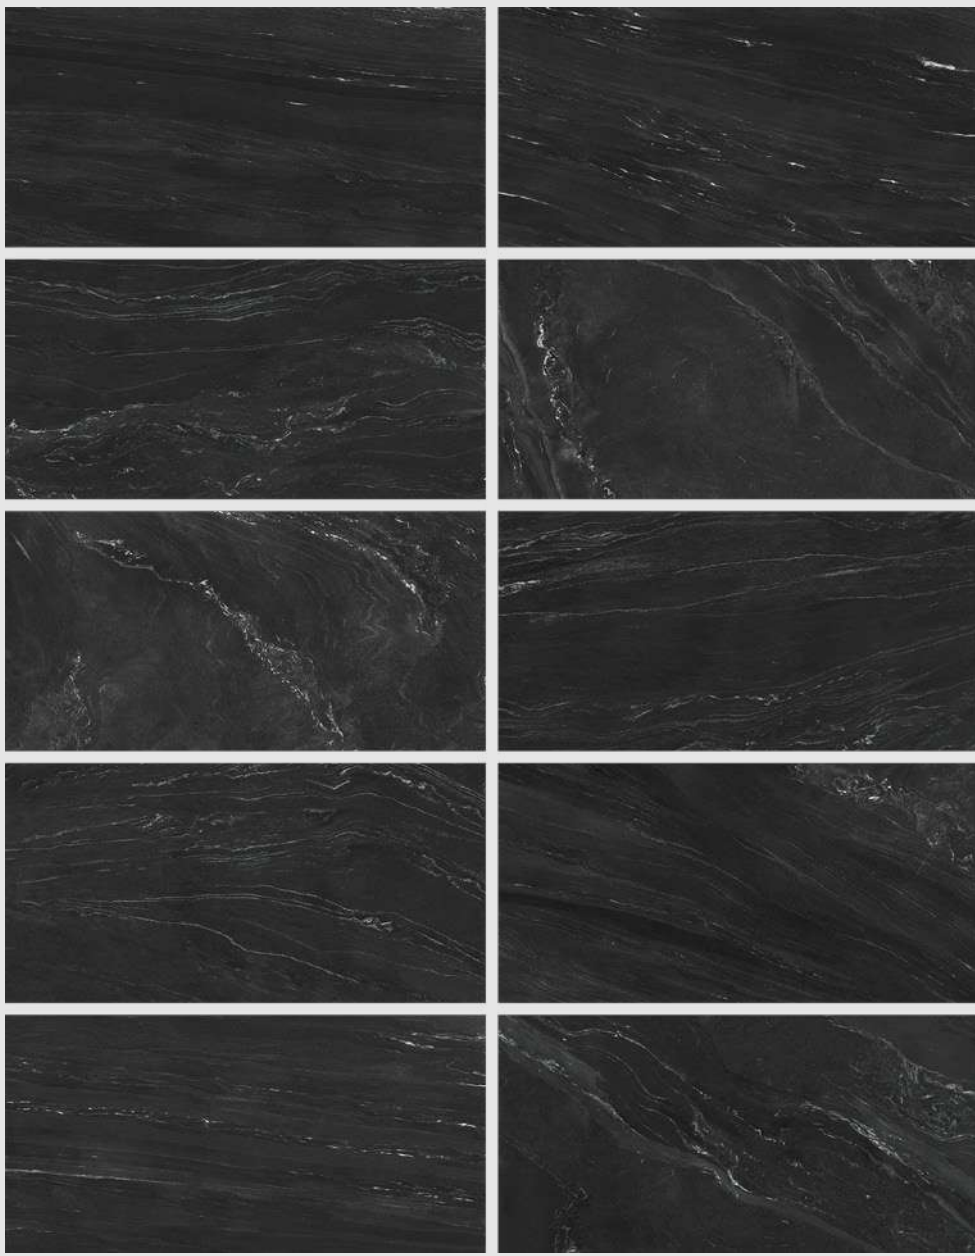

FJORD

CREEK

80 x 160

MATE