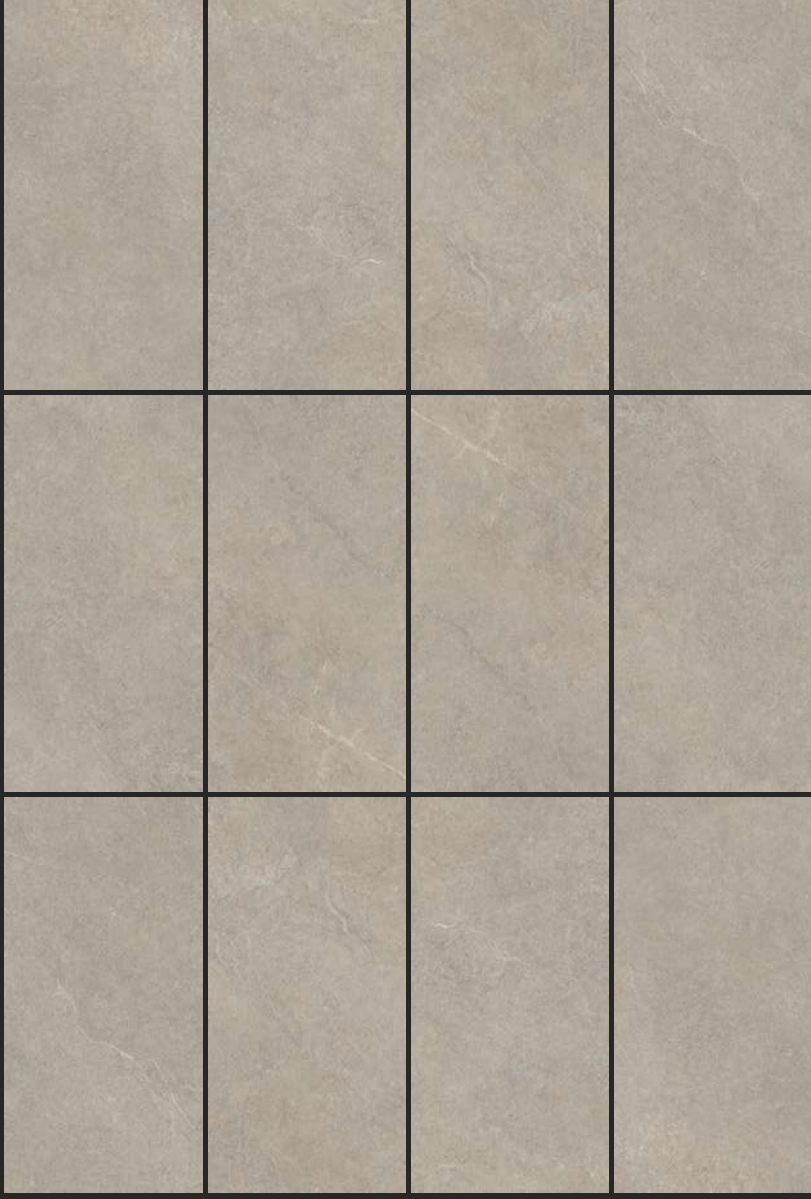

MATE

80 x 160