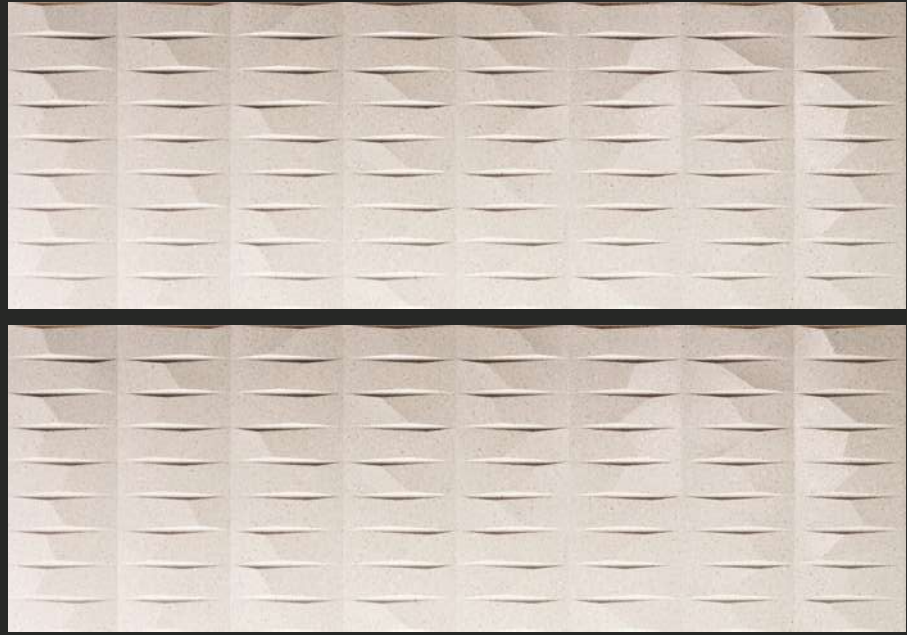

CARAS / 1

CUERPO / PASTA BLANCA

MATE

40 x 120

BATTUTO

MOSAIC WHITE

BATTUTO MOSAIC WHITE

MATE 40 x 120