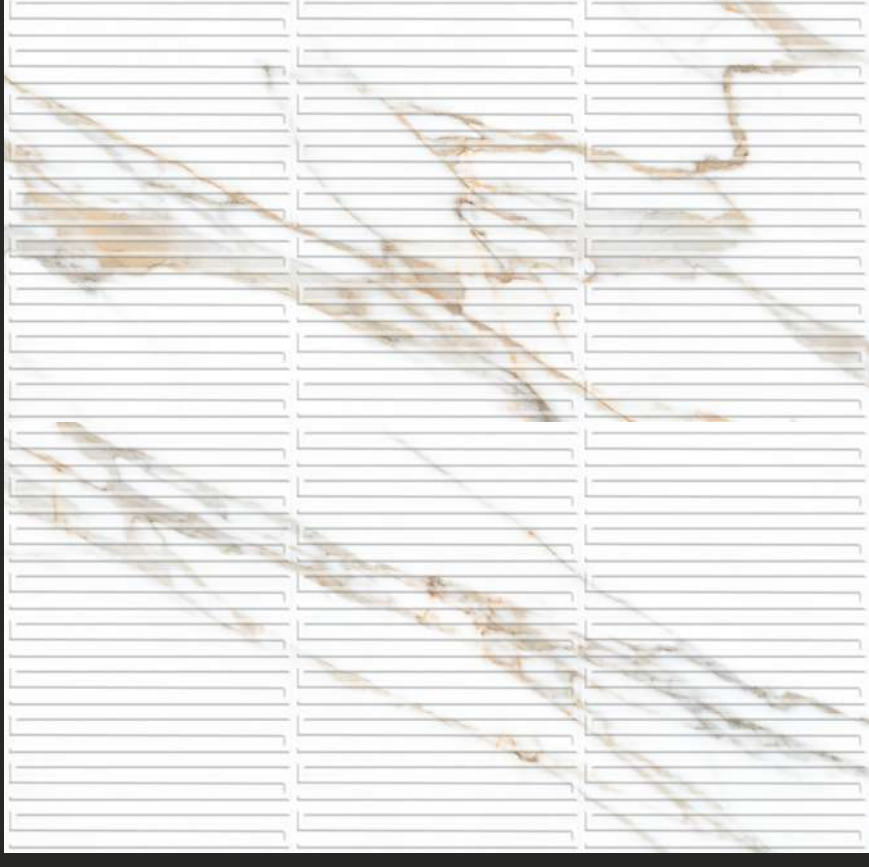

BRILLO

60 x 120