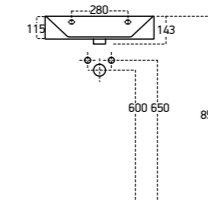

## 3061 | 61 cm washbasin

<b>Box Size / Kutu Ölçüleri</b>	158x470x601 mm
<b>Weight / Ağırlık</b>	13.50 kg (+/- %5)
<b>Volume / Hacim</b>	0,042 m <sup>3</sup>
<b>Pieces for Pallet / Palet Adetleri</b>	16 or 24 pieces

## 3066 | 65 cm washbasin

<b>Box Size / Kutu Ölçüleri</b>	178x648x480 mm
<b>Weight / Ağırlık</b>	14.1 kg (+/- %5)
<b>Volume / Hacim</b>	0,055 m <sup>3</sup>
<b>Pieces for Pallet / Palet Adetleri</b>	12 or 18 pieces

## 3054 | 55 cm washbasin

<b>Box Size / Kutu Ölçüleri</b>	150x555x500 mm
<b>Weight / Ağırlık</b>	14.4 kg (+/- %5)
<b>Volume / Hacim</b>	0,042 m <sup>3</sup>
<b>Pieces for Pallet / Palet Adetleri</b>	16 or 24 pieces

## 3057 | 55 cm washbasin

<b>Box Size / Kutu Ölçüleri</b>	175x560x525 mm
<b>Weight / Ağırlık</b>	15.7 kg (+/- %5)
<b>Volume / Hacim</b>	0,052 m <sup>3</sup>
<b>Pieces for Pallet / Palet Adetleri</b>	16 or 24 pieces