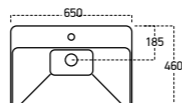

## 3061 | 61 cm washbasin

<b>Box Size / Kutu Ölçüleri</b>	158x470x601 mm
<b>Weight / Ağırlık</b>	13.50 kg (+/- %5)
<b>Volume / Hacim</b>	0,042 m <sup>3</sup>
<b>Pieces for Pallet / Palet Adetleri</b>	16 or 24 pieces

## 3066 | 65 cm washbasin

<b>Box Size / Kutu Ölçüleri</b>	178x648x480 mm
<b>Weight / Ağırlık</b>	14.1 kg (+/- %5)
<b>Volume / Hacim</b>	0,055 m <sup>3</sup>
<b>Pieces for Pallet / Palet Adetleri</b>	12 or 18 pieces

## 3054 | 55 cm washbasin

<b>Box Size / Kutu Ölçüleri</b>	150x555x500 mm
<b>Weight / Ağırlık</b>	14.4 kg (+/- %5)
<b>Volume / Hacim</b>	0,042 m <sup>3</sup>
<b>Pieces for Pallet / Palet Adetleri</b>	16 or 24 pieces

## 3057 | 55 cm washbasin

<b>Box Size / Kutu Ölçüleri</b>	175x560x525 mm
<b>Weight / Ağırlık</b>	15.7 kg (+/- %5)
<b>Volume / Hacim</b>	0,052 m <sup>3</sup>
<b>Pieces for Pallet / Palet Adetleri</b>	16 or 24 pieces