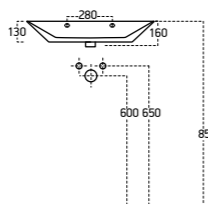

## 3061 | 61 cm washbasin

<b>Box Size / Kutu Ölçüleri</b>	158x470x601 mm
<b>Weight / Ağırlık</b>	13.50 kg (+/- %5)
<b>Volume / Hacim</b>	0,042 m <sup>3</sup>
<b>Pieces for Pallet / Palet Adetleri</b>	16 or 24 pieces

## 3066 | 65 cm washbasin

<b>Box Size / Kutu Ölçüleri</b>	178x648x480 mm
<b>Weight / Ağırlık</b>	14.1 kg (+/- %5)
<b>Volume / Hacim</b>	0,055 m <sup>3</sup>
<b>Pieces for Pallet / Palet Adetleri</b>	12 or 18 pieces

## 3054 | 55 cm washbasin

<b>Box Size / Kutu Ölçüleri</b>	150x555x500 mm
<b>Weight / Ağırlık</b>	14.4 kg (+/- %5)
<b>Volume / Hacim</b>	0,042 m <sup>3</sup>
<b>Pieces for Pallet / Palet Adetleri</b>	16 or 24 pieces

## 3057 | 55 cm washbasin

<b>Box Size / Kutu Ölçüleri</b>	175x560x525 mm
<b>Weight / Ağırlık</b>	15.7 kg (+/- %5)
<b>Volume / Hacim</b>	0,052 m <sup>3</sup>
<b>Pieces for Pallet / Palet Adetleri</b>	16 or 24 pieces