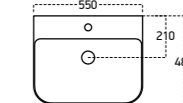

## 3061 | 61 cm washbasin

<b>Box Size / Kutu Ölçüleri</b>	158x470x601 mm
<b>Weight / Ağırlık</b>	13.50 kg (+/- %5)
<b>Volume / Hacim</b>	0,042 m <sup>3</sup>
<b>Pieces for Pallet / Palet Adetleri</b>	16 or 24 pieces

## 3066 | 65 cm washbasin

<b>Box Size / Kutu Ölçüleri</b>	178x648x480 mm
<b>Weight / Ağırlık</b>	14.1 kg (+/- %5)
<b>Volume / Hacim</b>	0,055 m <sup>3</sup>
<b>Pieces for Pallet / Palet Adetleri</b>	12 or 18 pieces

## 3054 | 55 cm washbasin

<b>Box Size / Kutu Ölçüleri</b>	150x555x500 mm
<b>Weight / Ağırlık</b>	14.4 kg (+/- %5)
<b>Volume / Hacim</b>	0,042 m <sup>3</sup>
<b>Pieces for Pallet / Palet Adetleri</b>	16 or 24 pieces

## 3057 | 55 cm washbasin

<b>Box Size / Kutu Ölçüleri</b>	175x560x525 mm
<b>Weight / Ağırlık</b>	15.7 kg (+/- %5)
<b>Volume / Hacim</b>	0,052 m <sup>3</sup>
<b>Pieces for Pallet / Palet Adetleri</b>	16 or 24 pieces