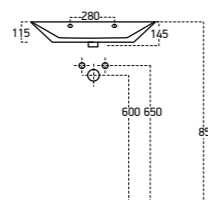

## 3061 | 61 cm washbasin

<b>Box Size / Kutu Ölçüleri</b>	158x470x601 mm
<b>Weight / Ağırlık</b>	13.50 kg (+/- %5)
<b>Volume / Hacim</b>	0,042 m <sup>3</sup>
<b>Pieces for Pallet / Palet Adetleri</b>	16 or 24 pieces

## 3066 | 65 cm washbasin

<b>Box Size / Kutu Ölçüleri</b>	178x648x480 mm
<b>Weight / Ağırlık</b>	14.1 kg (+/- %5)
<b>Volume / Hacim</b>	0,055 m <sup>3</sup>
<b>Pieces for Pallet / Palet Adetleri</b>	12 or 18 pieces

## 3054 | 55 cm washbasin

<b>Box Size / Kutu Ölçüleri</b>	150x555x500 mm
<b>Weight / Ağırlık</b>	14.4 kg (+/- %5)
<b>Volume / Hacim</b>	0,042 m <sup>3</sup>
<b>Pieces for Pallet / Palet Adetleri</b>	16 or 24 pieces

## 3057 | 55 cm washbasin

<b>Box Size / Kutu Ölçüleri</b>	175x560x525 mm
<b>Weight / Ağırlık</b>	15.7 kg (+/- %5)
<b>Volume / Hacim</b>	0,052 m <sup>3</sup>
<b>Pieces for Pallet / Palet Adetleri</b>	16 or 24 pieces