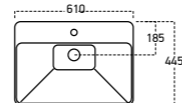

## 3061 | 61 cm washbasin

<b>Box Size / Kutu Ölçüleri</b>	158x470x601 mm
<b>Weight / Ağırlık</b>	13.50 kg (+/- %5)
<b>Volume / Hacim</b>	0,042 m <sup>3</sup>
<b>Pieces for Pallet / Palet Adetleri</b>	16 or 24 pieces

## 3066 | 65 cm washbasin

<b>Box Size / Kutu Ölçüleri</b>	178x648x480 mm
<b>Weight / Ağırlık</b>	14.1 kg (+/- %5)
<b>Volume / Hacim</b>	0,055 m <sup>3</sup>
<b>Pieces for Pallet / Palet Adetleri</b>	12 or 18 pieces

## 3054 | 55 cm washbasin

<b>Box Size / Kutu Ölçüleri</b>	150x555x500 mm
<b>Weight / Ağırlık</b>	14.4 kg (+/- %5)
<b>Volume / Hacim</b>	0,042 m <sup>3</sup>
<b>Pieces for Pallet / Palet Adetleri</b>	16 or 24 pieces

## 3057 | 55 cm washbasin

<b>Box Size / Kutu Ölçüleri</b>	175x560x525 mm
<b>Weight / Ağırlık</b>	15.7 kg (+/- %5)
<b>Volume / Hacim</b>	0,052 m <sup>3</sup>
<b>Pieces for Pallet / Palet Adetleri</b>	16 or 24 pieces