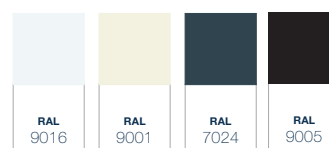

RAL 9016

RAL 9001

RAL 7024

RAL 9005

DÉTAILS

Couleurs	Blanc signalisation structuré (RAL9016) / Blanc crème (RAL9001) / Gris graphite structuré (RAL7024) / Noir foncé structuré (RAL9005)
Gouttière	Droit
Montants	Rectangulaire 115×150 mm
Toiture	Polycarbonate (Opale / Clair / Ultra-clair / Contrôle solaire ou Verre feuilleté 44.2)
Largeur (mm)	4060 / 5060 / 6060 / 7060 ou un multiple de celles-ci
Portée (mm)	2500 / 3000 / 3500 / 4000 / 6000

Différents accessoires en option peuvent être ajoutés en extension à la Solévio, comme par exemple une paroi latérale, un éclairage à LED et une paroi latérale trapèze.