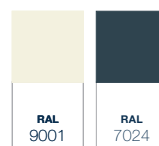

Montévo

La pergola terrasse Montévo offre un esthétisme intemporelle grâce à des matériaux durables et de haute qualité

En module standard cette pergola est disponible en dimensions largeur de 4, 5 ou 6 mètres et une profondeur de 2.5, 3 ou 3.5 mètres. La Montévo est disponible dans les versions couleur blanc crème et gris graphite et est livré avec une toiture en polycarbonate ; un matériau de qualité et durable d'aspect intemporel. Cette toiture est disponible dans les versions opaline, clair, ultra-clair et contrôle solaire ; une variante résistante à la chaleur.

DÉTAILS

Couleurs	Blanc crème (RAL9001) / Gris graphite structuré (RAL7024)
Gouttière	Mi-rond standard
Montants	Carré
Toiture	Polycarbonate (Opaline / Clair / Ultra-clair / Contrôle solaire)
Largeur (mm)	4045 / 5045 / 6045
Portée (mm)	2500 / 3000 / 3500