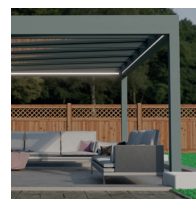

### Un espace extérieur de luxe avec l'élégance du verre

Découvrez le caractère moderne de ce toit cubique. L'Azora Glass se distingue par son design épuré et élégant. La pergola en verre, dotée de panneaux extra-larges, inonde l'espace de lumière naturelle. Cette structure autoportante sur 4 montants offre une impressionnante portée de 7 mètres sur seulement 2 montants, créant ainsi une pergola élégante procurant une sensation d'espace clair et spacieux.

#### DÉTAILS

Couleurs	Blanc signalisation structuré (RAL9016) / Gris graphite structuré (RAL7024) / Noir foncé structuré (RAL9005)
Largeur (mm)	3124 / 4088 / 5052 / 6016 / 6980
Portée (mm)	3000 / 3500 / 4000 / 4500
Éclairage	Fourni en standard avec éclairage LED dans la gouttière
Toiture	Verre feuilleté 44.2 de sécurité *
Finitions	Contre un mur ou auto-portée

\* Azora Glass est également disponible avec une toiture en polycarbonate

Éclairage LED standard intégré dans la gouttière

Grandes surfaces vitrées

Grande portée de 7 mètres sur 2 montants / autoportante sur 4 montants