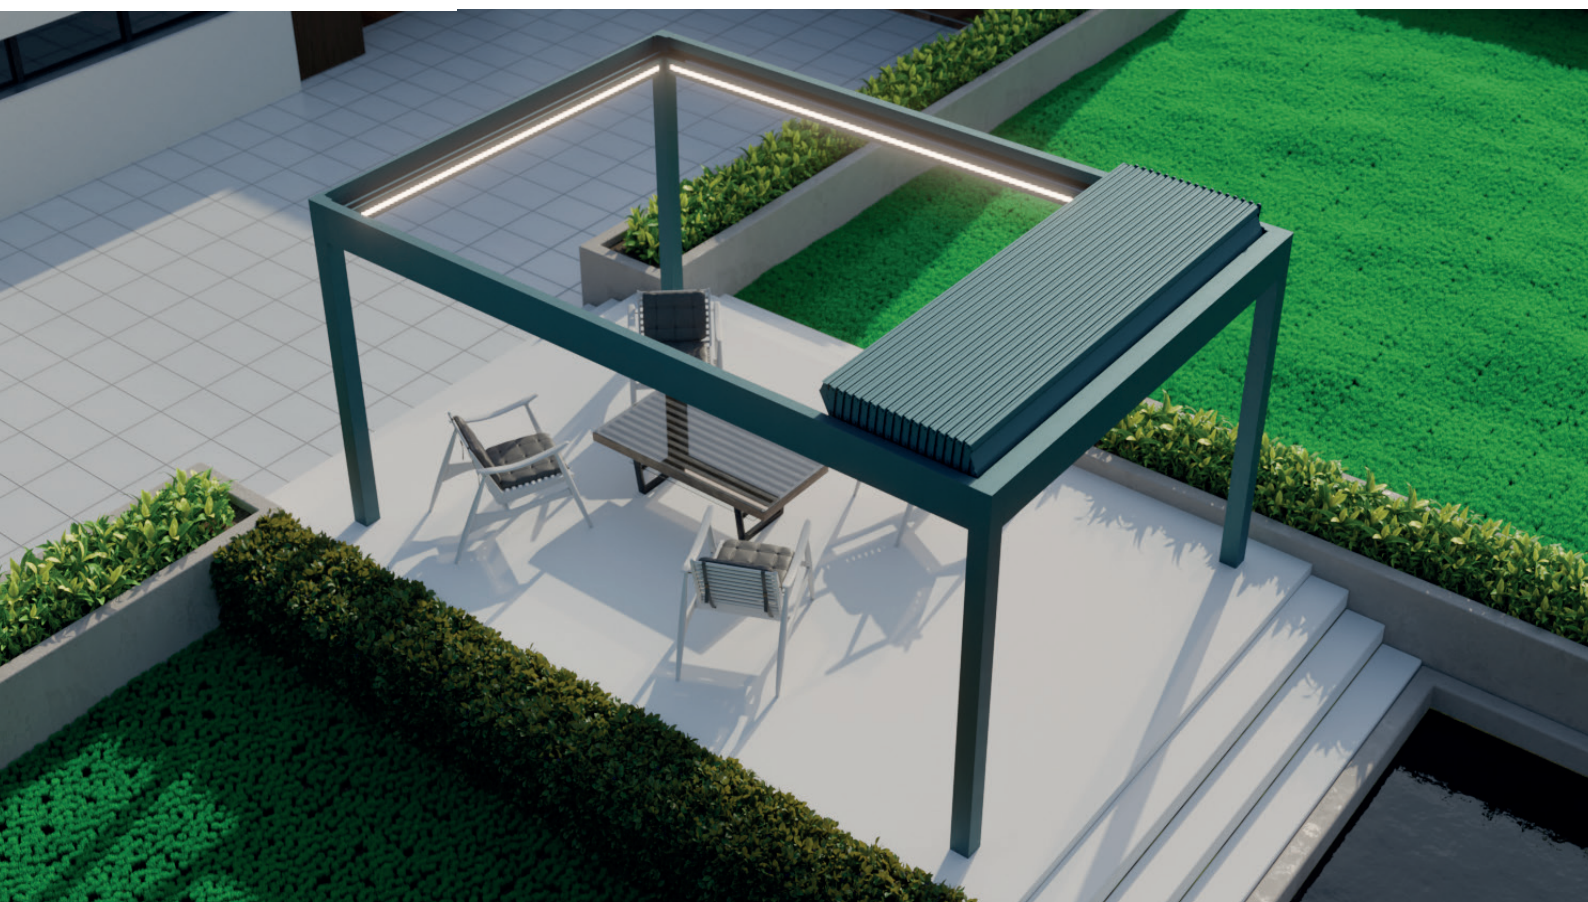

ESCALE METAL

Azora Deluxe Plus

Flexible et puissant dans un design élégant

Explorez la beauté de la nature qui vous entoure en un seul clic. Contrôlez les lames de l'**Azora Deluxe Plus** avec facilité, même à distance. Profitez pleinement de la lumière naturelle sous cette pergola rétractable. Les lames larges renforcent toute la structure, offrant une protection supplémentaire contre les diverses conditions météorologiques. Lors de la fermeture, les lames exercent une pression simultanée sur les joints des gouttières, garantissant une protection optimale. Découvrez l'espace extérieur idéal, prêt à affronter toutes les saisons.

DÉTAILS

Couleurs	Blanc signalisation structuré (RAL9016) / Gris graphite structuré (RAL7024) / Noir foncé structuré (RAL9005)
Largeur (mm)	3124 / 4088 / 5052 / 6016 / 6980
Portée (mm)	3000 / 3500 / 4000 / 4500
Éclairage	Fourni en standard avec éclairage LED dans la gouttière
Toiture	Il est possible de faire glisser les lames vers un côté pour créer un espace ouvert au-dessus de votre terrasse. Avec la télécommande SOMFY fournie, vous pouvez contrôler à la fois les lames de l' Azora Deluxe Plus et l'éclairage LED.
Finitions	Contre un mur ou auto-portée
En option	Intégration SOMFY (contrôle IO) / Store screen

Éclairage LED standard intégré dans la gouttière

Larges lames pour une solidité supplémentaire

Grande portée de 7 mètres sur 2 montants / autoportante sur 4 montants

Espace ouvert maximal grâce à un pliage compact