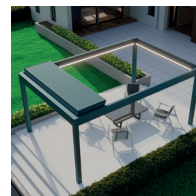

ESCALE METAL

Azora Deluxe Plus

Flexible et puissant dans un design élégant

Explorez la beauté de la nature qui vous entoure en un seul clic. Contrôlez les lames de l'**Azora Deluxe Plus** avec facilité, même à distance. Profitez pleinement de la lumière naturelle sous cette pergola rétractable. Les lames larges renforcent toute la structure, offrant une protection supplémentaire contre les diverses conditions météorologiques. Lors de la fermeture, les lames exercent une pression simultanée sur les joints des gouttières, garantissant une protection optimale. Découvrez l'espace extérieur idéal, prêt à affronter toutes les saisons.

DÉTAILS

Couleurs	Blanc signalisation structuré (RAL9016) / Gris graphite structuré (RAL7024) / Noir foncé structuré (RAL9005)
Largeur (mm)	3124 / 4088 / 5052 / 6016 / 6980
Portée (mm)	3000 / 3500 / 4000 / 4500
Éclairage	Fourni en standard avec éclairage LED dans la gouttière
Toiture	Il est possible de faire glisser les lames vers un côté pour créer un espace ouvert au-dessus de votre terrasse. Avec la télécommande SOMFY fournie, vous pouvez contrôler à la fois les lames de l' Azora Deluxe Plus et l'éclairage LED.
Finitions	Contre un mur ou auto-portée
En option	Intégration SOMFY (contrôle IO) / Store screen

Éclairage LED standard intégré dans la gouttière

Larges lames pour une solidité supplémentaire

Grande portée de 7 mètres sur 2 montants / autoportante sur 4 montants

Espace ouvert maximal grâce à un pliage compact