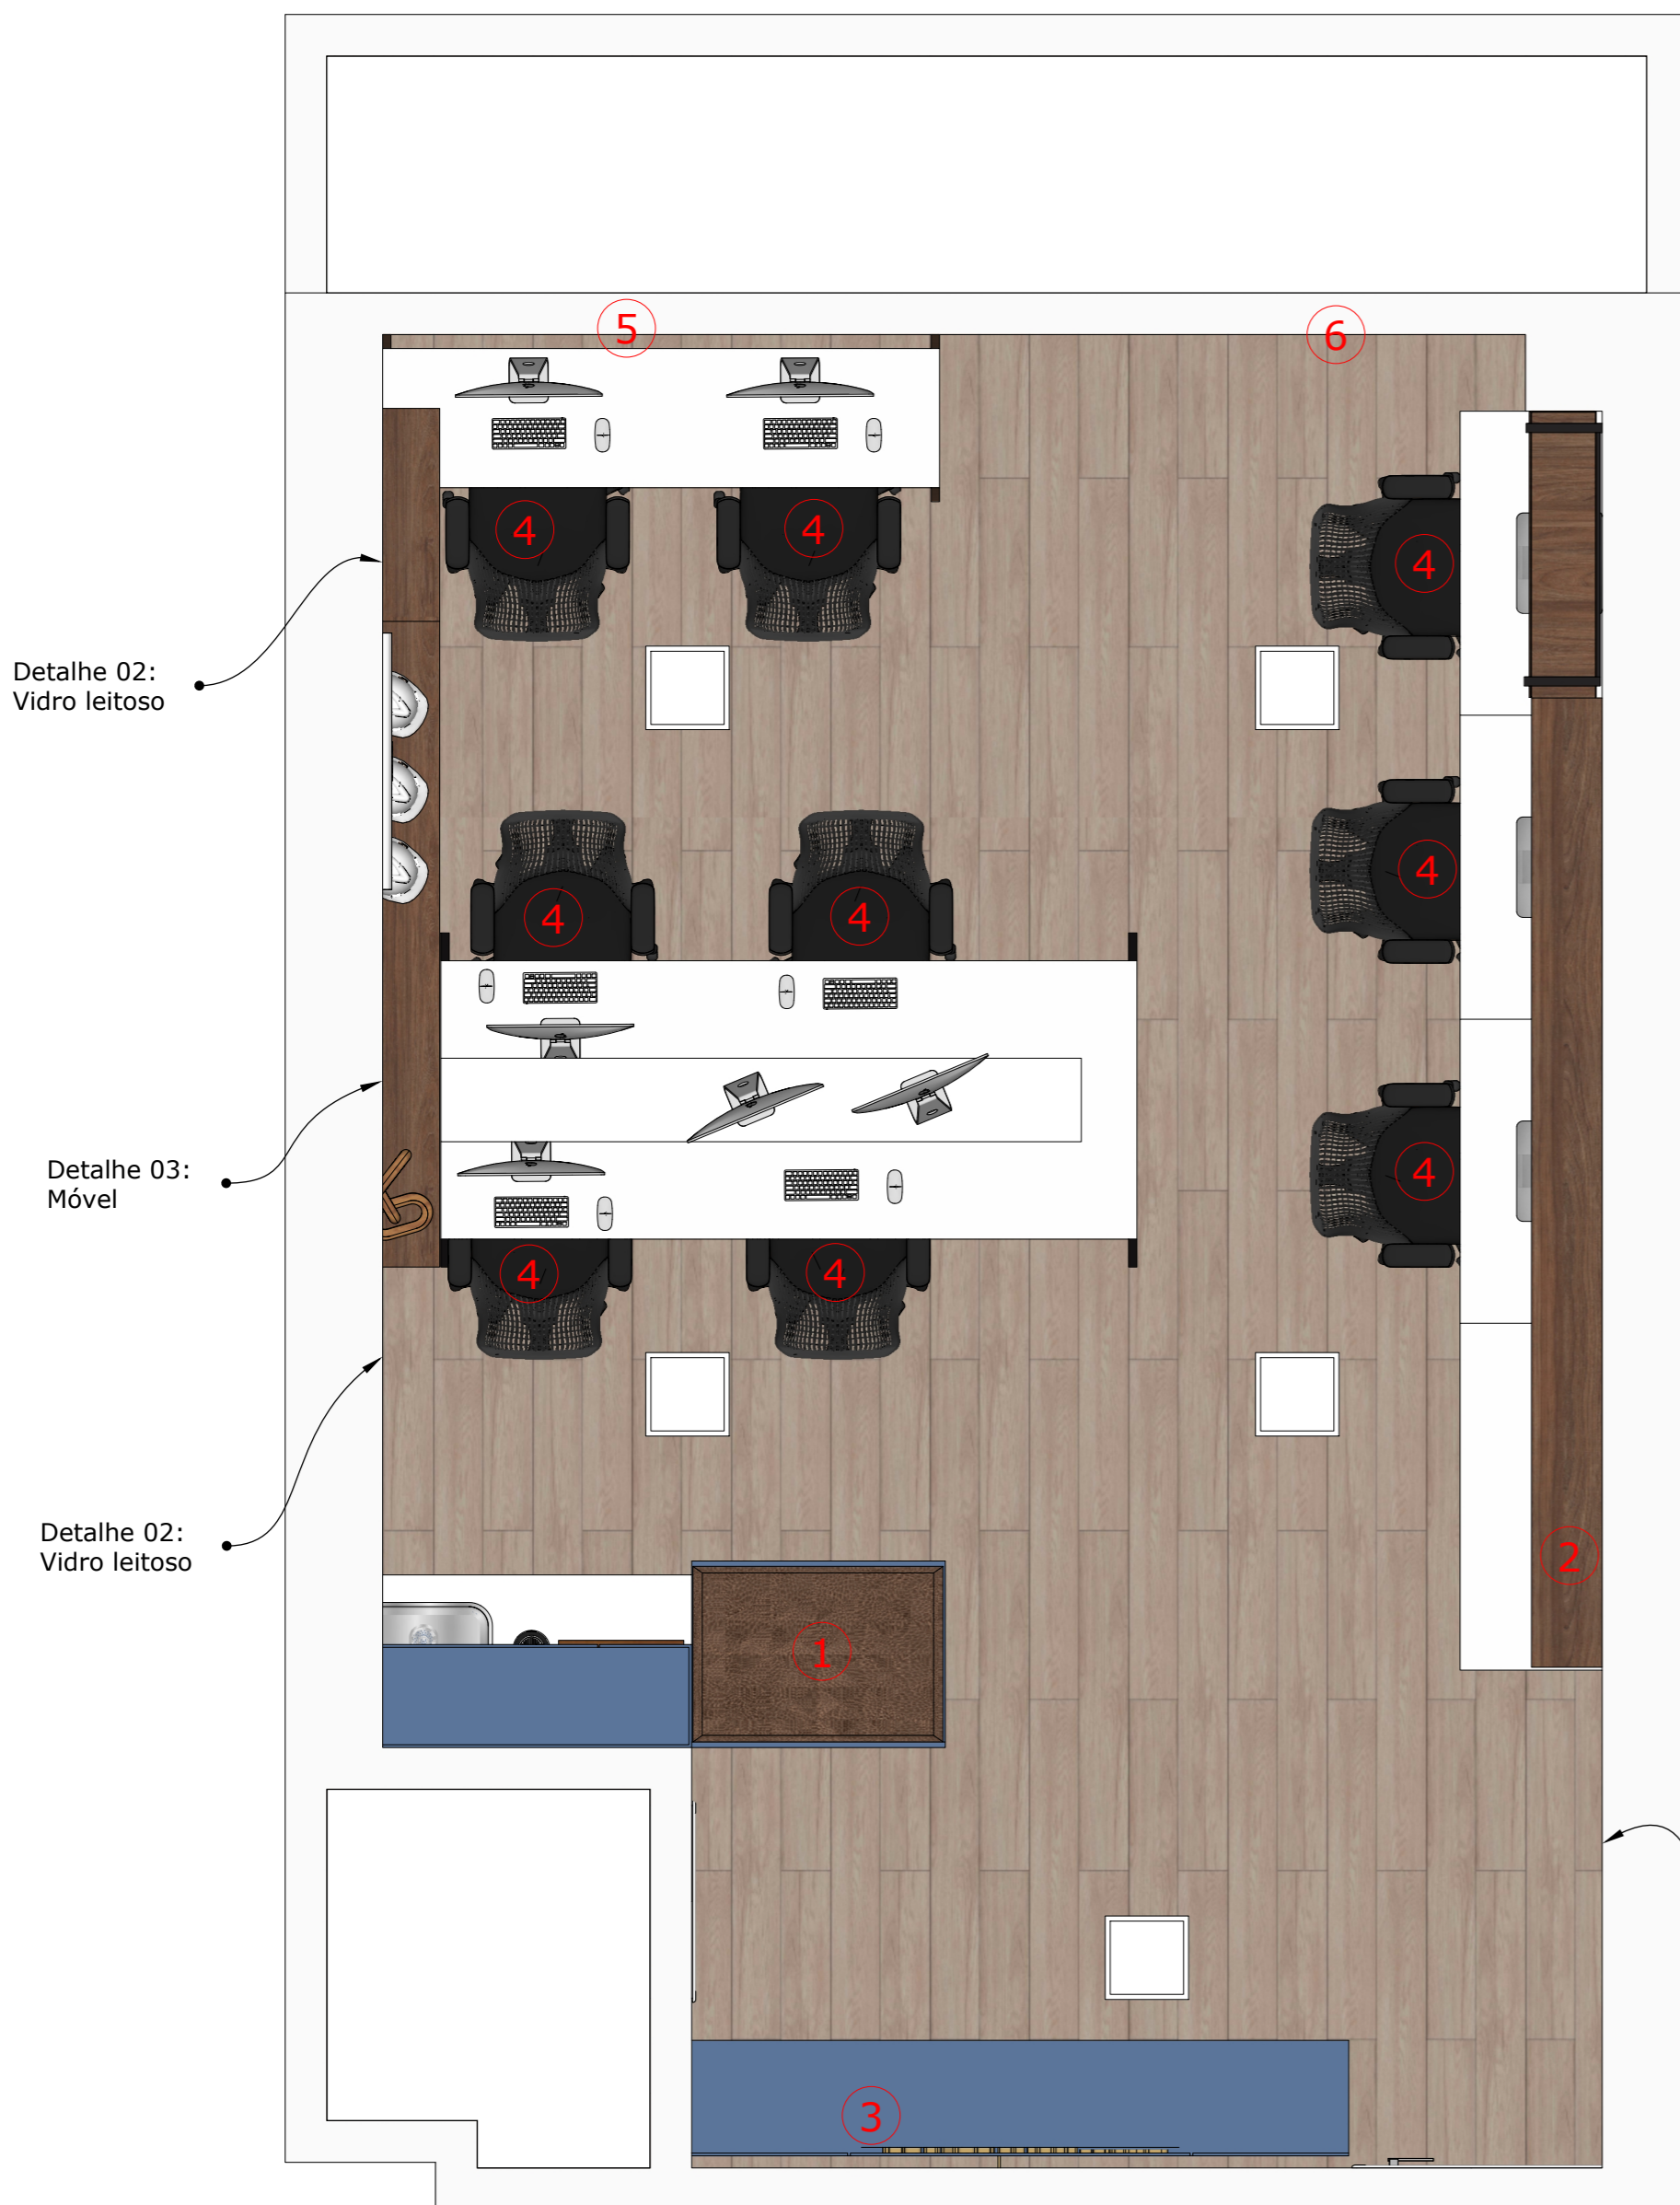

Planta Baixa - Sala de Produção

Escala 1:25

Item	1	2	3	4	5	6	7
Imagem							
Quantidade	1	9	1	9	1	1	1
Descrição	Futon Pillow	Quadro	Logo (dourado e branco) e frase FA	Cadeira Escritório	Persiana Romana	Persiana Romana	Placa Sala de Produção
Marca	-	-	-	Flexform	-	-	-
Modelo	Couro	Quadro com foto de colaboradores	-	Cadeira Uni All Black	Linho Bege	Linho Bege	Placa Acrílico
Dimensão	0,90X0,63	0,35 x 0,25	1,15 x 0,95	Verificar compatibilidade da altura dos braços	2,38 x 1,80	1,72 x 2,80	0,60 x 0,40

Detalhe 01: Espelho bronze

Escala 1:50

Detalhe 02: Vidro leitoso

Escala 1:50

Detalhe 01: Espelho bronze

Detalhe 03: Móvel

Sem escala

NOTA 01: Conferir medidas no local.

Proprietário: Ferraz Amemiya		Local: Av. Dr. Néelson d'Ávila, 1837 - sala 1003	
Projeto: Layout Descritivo - Produção	Projeta: Isabella Gomes		Folha: 01/01
Data: 17/01/24	Escala: Indicada	Unidade: Metro	Tam. Folha: A2
			Prancha: 01/02