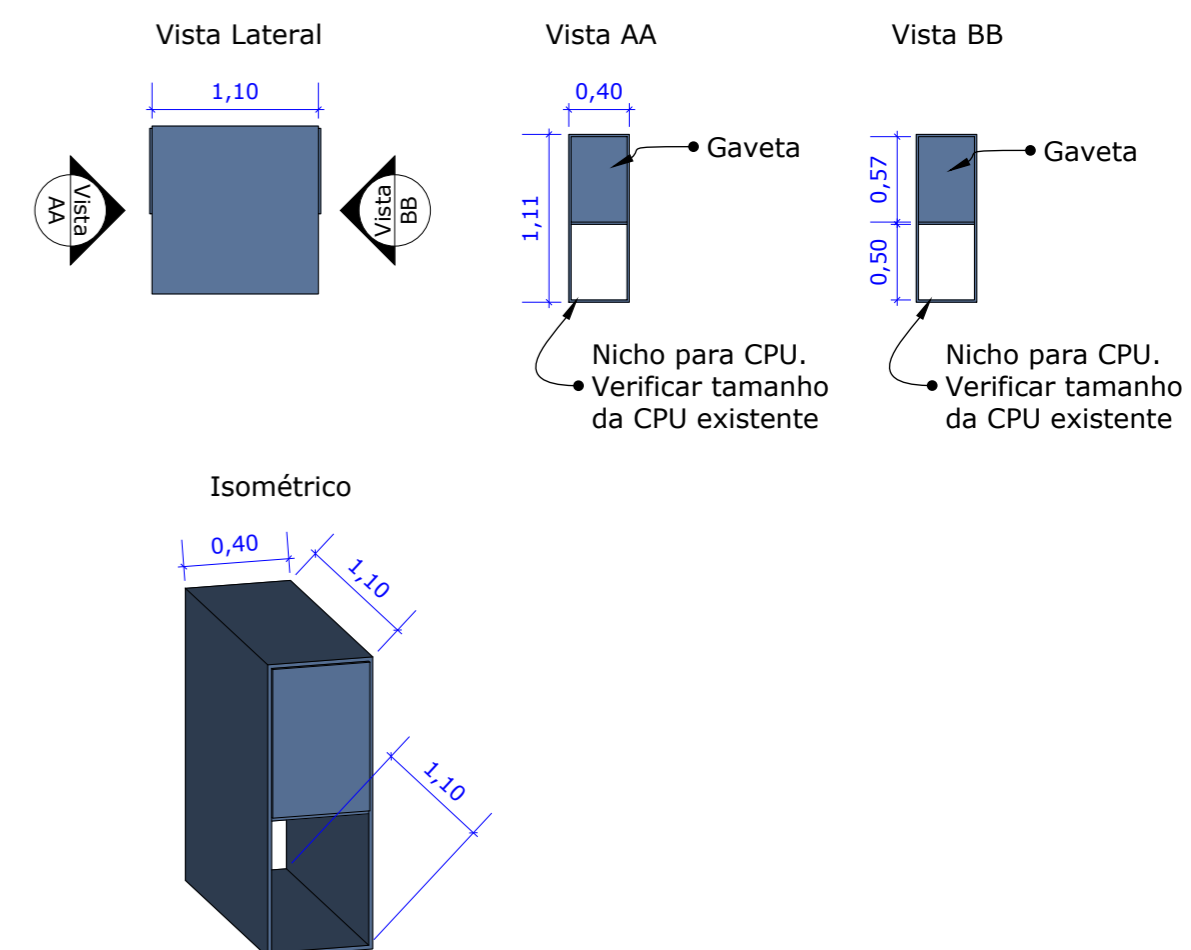

Planta Baixa - Sala de Produção

Escala 1:25

Item	1	2	3	4	5	6	7
Imagem							
Quantidade	1	9	1	9	1	1	1
Descrição	Futon Pillow	Quadro	Logo (dourado e branco) e frase FA	Cadeira Escritório	Persiana Romana	Persiana Romana	Placa Sala de Produção
Marca	-	-	-	Flexform	-	-	-
Modelo	Couro	Quadro com foto de colaboradores	-	Cadeira Uni All Black	Linho Bege	Linho Bege	Placa Acrílico
Dimensão	0,90X0,63	0,35 x 0,25	1,15 x 0,95	Verificar compatibilidade da altura dos braços	2,38 x 1,80	1,72 x 2,80	0,60 x 0,40

Detalhe 01: Espelho bronze

Escala 1:50

Detalhe 02: Vidro leitoso

Escala 1:50

Detalhe 01: Espelho bronze

Detalhe 03: Móvel

Sem escala

NOTA 01: Conferir medidas no local.

Proprietário: Ferraz Amemiya		Local: Av. Dr. Néelson d'Ávila, 1837 - sala 1003	
Projeto: Layout Descritivo - Produção	Projeta: Isabella Gomes		Folha: 01/01
Data: 17/01/24	Escala: Indicada	Unidade: Metro	Tam. Folha: A2
			Prancha: 01/02