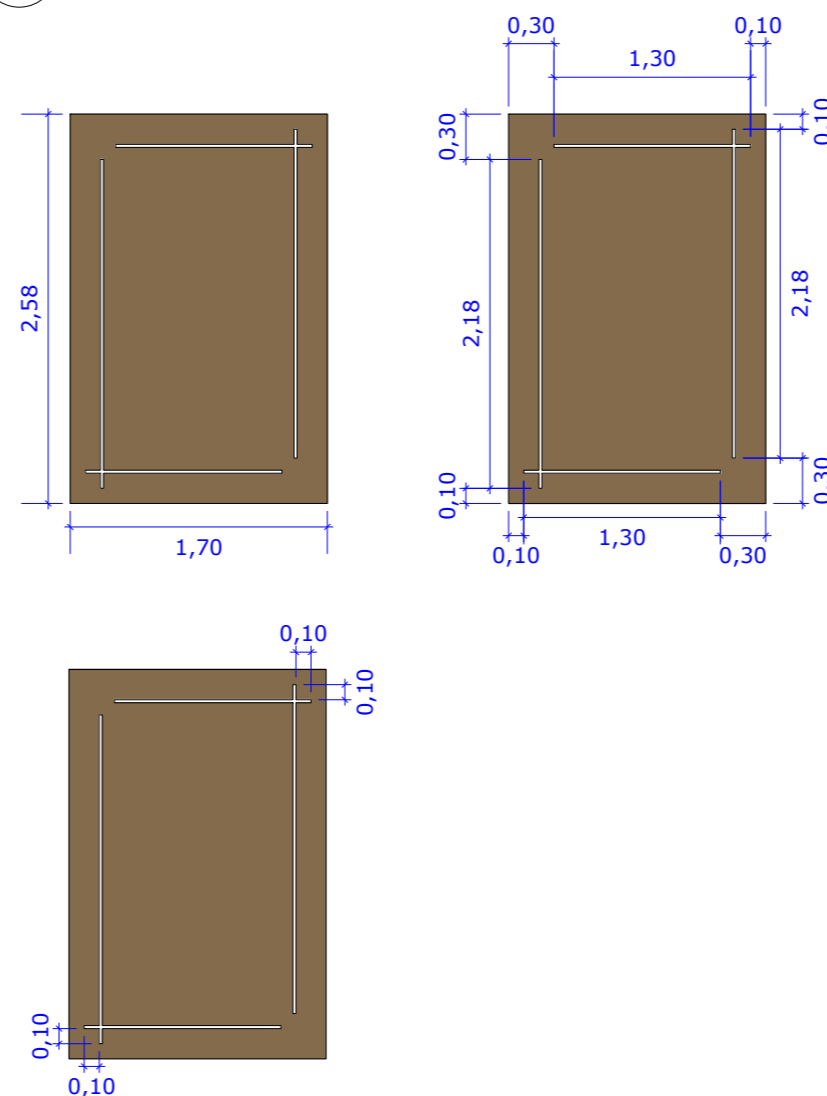

Planta Baixa - Sala de Produção

Escala 1:25

Item	1	2	3	4	5	6	7
Imagem							
Quantidade	1	9	1	9	1	1	1
Descrição	Futon Pillow	Quadro	Logo (dourado e branco) e frase FA	Cadeira Escritório	Persiana Romana	Persiana Romana	Placa Sala de Produção
Marca	-	-	-	Flexform	-	-	-
Modelo	Couro	Quadro com foto de colaboradores	-	Cadeira Uni All Black	Linho Bege	Linho Bege	Placa Acrílico
Dimensão	0,90X0,63	0,35 x 0,25	1,15 x 0,95	Verificar compatibilidade da altura dos braços	2,38 x 1,80	1,72 x 2,80	0,60 x 0,40

Detalhe 01: Espelho bronze

Escala 1:50

Detalhe 02: Vidro leitoso

Escala 1:50

Detalhe 01: Espelho bronze

Detalhe 03: Móvel

Sem escala

NOTA 01: Conferir medidas no local.

Proprietário: Ferraz Amemiya		Local: Av. Dr. Néelson d'Ávila, 1837 - sala 1003	
Projeto: Layout Descritivo - Produção	Projeta: Isabella Gomes		Folha: 01/01
Data: 17/01/24	Escala: Indicada	Unidade: Metro	Tam. Folha: A2
			Prancha: 01/02