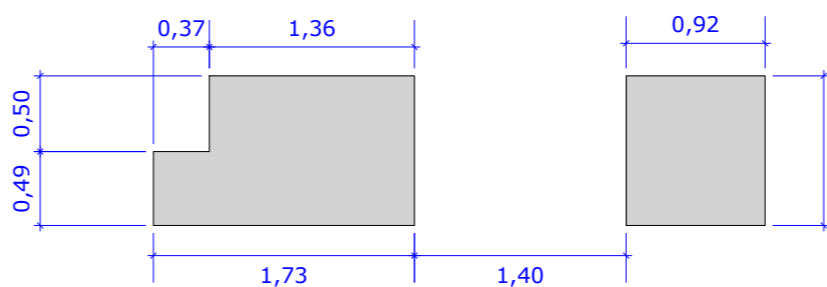

Planta Baixa - Sala de Produção

Escala 1:25

Item	1	2	3	4	5	6	7
Imagem							
Quantidade	1	9	1	9	1	1	1
Descrição	Futon Pillow	Quadro	Logo (dourado e branco) e frase FA	Cadeira Escritório	Persiana Romana	Persiana Romana	Placa Sala de Produção
Marca	-	-	-	Flexform	-	-	-
Modelo	Couro	Quadro com foto de colaboradores	-	Cadeira Uni All Black	Linho Bege	Linho Bege	Placa Acrílico
Dimensão	0,90X0,63	0,35 x 0,25	1,15 x 0,95	Verificar compatibilidade da altura dos braços	2,38 x 1,80	1,72 x 2,80	0,60 x 0,40

Detalhe 01: Espelho bronze

Escala 1:50

Detalhe 02: Vidro leitoso

Escala 1:50

Detalhe 01: Espelho bronze

Detalhe 03: Móvel

Sem escala

NOTA 01: Conferir medidas no local.