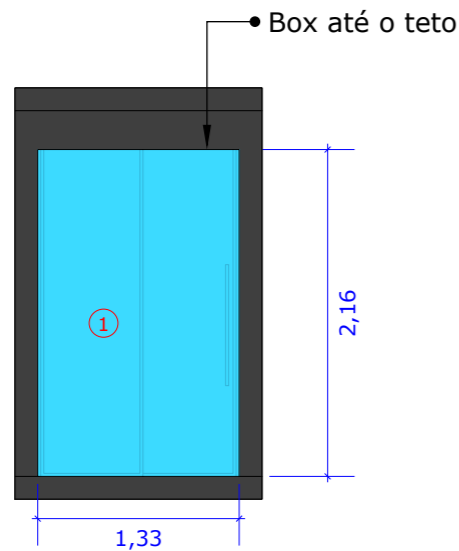

Planta Baixa - Banho Master

Escala 1:50

Corte AA

Escala 1:50

• Espelho que corre no armário

• Espelho fixo no fundo do móvel

Corte BB

Escala 1:50

Planta Baixa - Banho Social

Escala 1:50

Banho Social	Item	1	2
	Descrição	Box	Espelho
	Modelo	Correr	Sem bisotê
	Cor	Vidro: Incolor Ferragem: Preto	Prata

Banho Master	Item	1	2
	Descrição	Box	Espelho
	Modelo	Correr	Sem bisotê
	Cor	Vidro: Incolor Ferragem: Preto	Prata

Isométrico

Sem Escala

Corte AA

Escala 1:50

Corte BB

Escala 1:50

Isométrico

Sem Escala