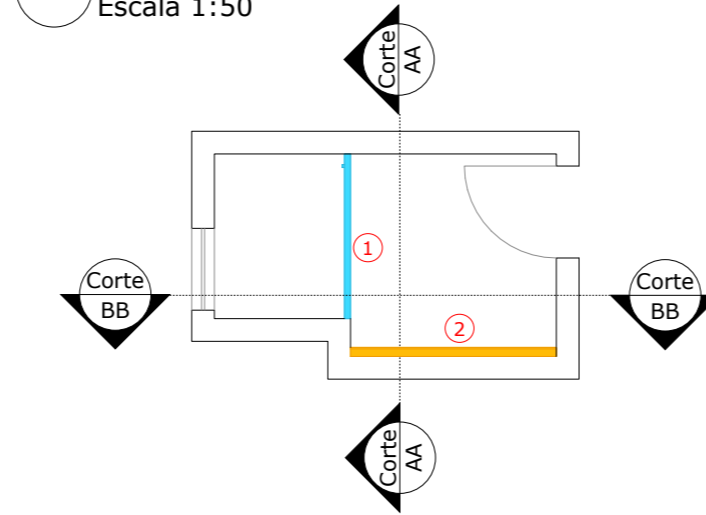

Planta Baixa - Banho Master

Escala 1:50

Corte AA

Escala 1:50

• Espelho que corre no armário

• Espelho fixo no fundo do móvel

Corte BB

Escala 1:50

Planta Baixa - Banho Social

Escala 1:50

Banho Social	Item	1	2
	Descrição	Box	Espelho
	Modelo	Correr	Sem bisotê
	Cor	Vidro: Incolor Ferragem: Preto	Prata

Banho Master	Item	1	2
	Descrição	Box	Espelho
	Modelo	Correr	Sem bisotê
	Cor	Vidro: Incolor Ferragem: Preto	Prata

Isométrico

Sem Escala

Corte AA

Escala 1:50

Corte BB

Escala 1:50

Isométrico

Sem Escala