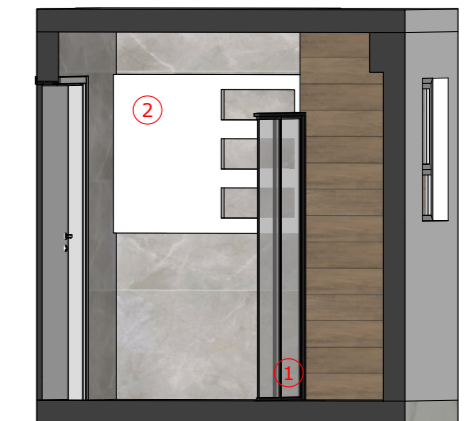

Planta Baixa - Banho Master

Escala 1:50

Corte AA

Escala 1:50

• Espelho que corre no armário

• Espelho fixo no fundo do móvel

Corte BB

Escala 1:50

Planta Baixa - Banho Social

Escala 1:50

Banho Social	Item	1	2
	Descrição	Box	Espelho
	Modelo	Correr	Sem bisotê
	Cor	Vidro: Incolor Ferragem: Preto	Prata

Banho Master	Item	1	2
	Descrição	Box	Espelho
	Modelo	Correr	Sem bisotê
	Cor	Vidro: Incolor Ferragem: Preto	Prata

Isométrico

Sem Escala

Corte AA

Escala 1:50

Corte BB

Escala 1:50

Isométrico

Sem Escala