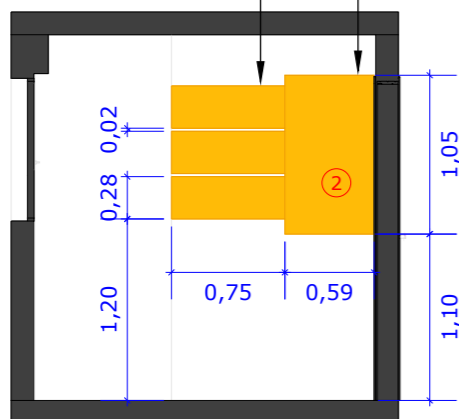

Planta Baixa - Banho Master

Escala 1:50

Corte AA

Escala 1:50

• Espelho que corre no armário

• Espelho fixo no fundo do móvel

Corte BB

Escala 1:50

Planta Baixa - Banho Social

Escala 1:50

Banho Social	Item	1	2
	Descrição	Box	Espelho
	Modelo	Correr	Sem bisotê
	Cor	Vidro: Incolor Ferragem: Preto	Prata

Banho Master	Item	1	2
	Descrição	Box	Espelho
	Modelo	Correr	Sem bisotê
	Cor	Vidro: Incolor Ferragem: Preto	Prata

Isométrico

Sem Escala

Corte AA

Escala 1:50

Corte BB

Escala 1:50

Isométrico

Sem Escala