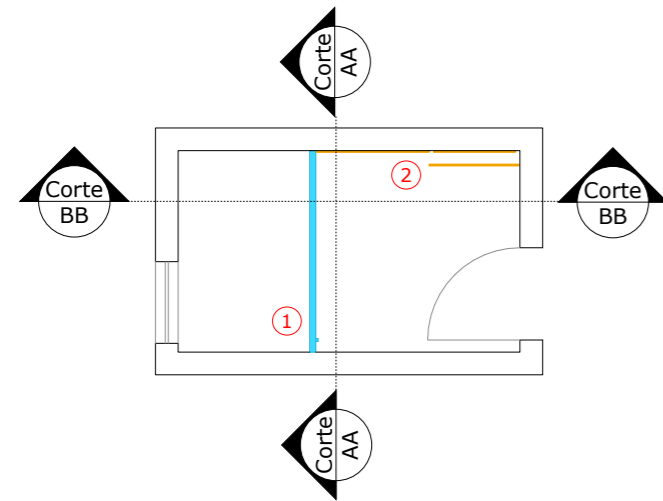

Planta Baixa - Banho Master

Escala 1:50

Corte AA

Escala 1:50

• Espelho que corre no armário

• Espelho fixo no fundo do móvel

Corte BB

Escala 1:50

Planta Baixa - Banho Social

Escala 1:50

Banho Social	Item	1	2
	Descrição	Box	Espelho
	Modelo	Correr	Sem bisotê
	Cor	Vidro: Incolor Ferragem: Preto	Prata

Banho Master	Item	1	2
	Descrição	Box	Espelho
	Modelo	Correr	Sem bisotê
	Cor	Vidro: Incolor Ferragem: Preto	Prata

Isométrico

Sem Escala

Corte AA

Escala 1:50

Corte BB

Escala 1:50

Isométrico

Sem Escala