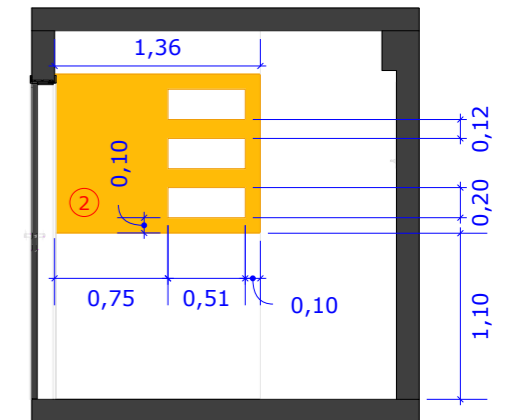

Planta Baixa - Banho Master

Escala 1:50

Corte AA

Escala 1:50

• Espelho que corre no armário

• Espelho fixo no fundo do móvel

Corte BB

Escala 1:50

Isométrico

Sem Escala

Corte AA

Escala 1:50

Corte BB

Escala 1:50

Isométrico

Sem Escala