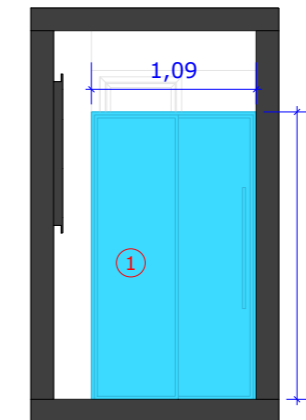

Planta Baixa - Banho Master

Escala 1:50

Corte AA

Escala 1:50

• Espelho que corre no armário

• Espelho fixo no fundo do móvel

Corte BB

Escala 1:50

Planta Baixa - Banho Social

Escala 1:50

Banho Social	Item	1	2
	Descrição	Box	Espelho
	Modelo	Correr	Sem bisotê
	Cor	Vidro: Incolor Ferragem: Preto	Prata

Banho Master	Item	1	2
	Descrição	Box	Espelho
	Modelo	Correr	Sem bisotê
	Cor	Vidro: Incolor Ferragem: Preto	Prata

Isométrico

Sem Escala

Corte AA

Escala 1:50

Corte BB

Escala 1:50

Isométrico

Sem Escala