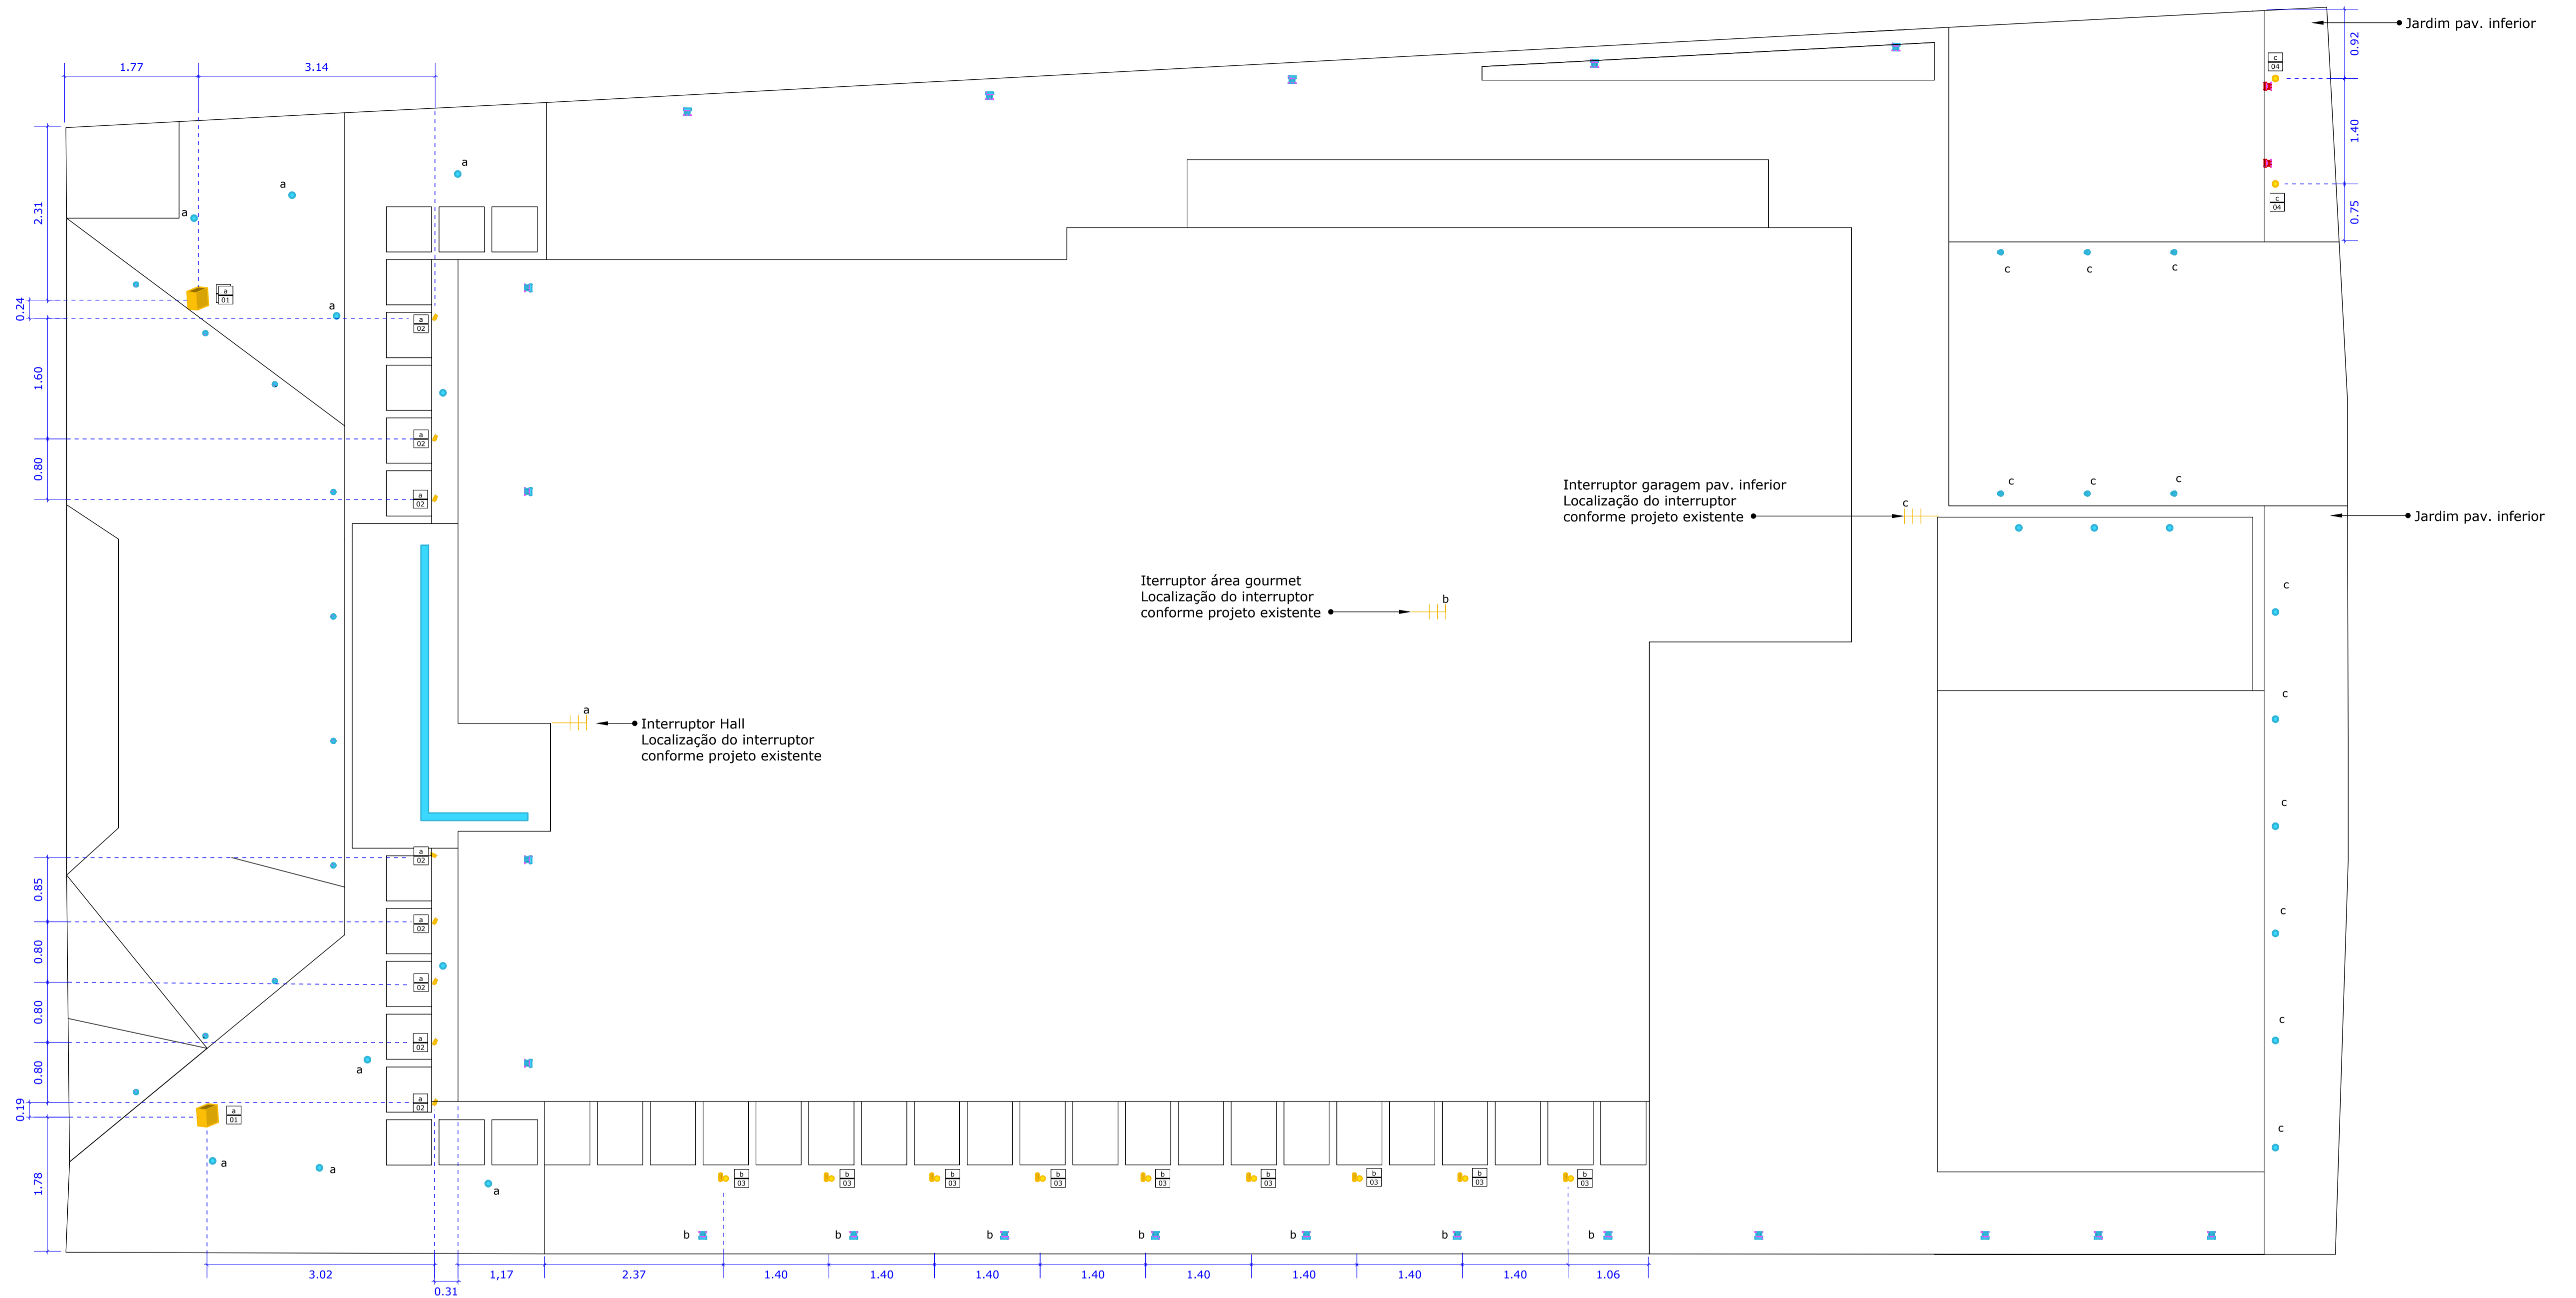

Planta Baixa - Pavimento Térreo e Inferior
Escala 1:50

Item	1	2	3	4
Imagem				
Quantidade	02 unidades	08 unidades	09 unidades	02 unidades
Descrição/Obs	Refletor LED	Espeto de jardim	Poste balizador	Embutido de Solo
Marca	Blumenau	Blumenau	Blumenau	Interlight
Modelo	Play	Focus	Arten	Flat in
Acabamento	Preto	Preto	Preto	Preto
Temperatura	3000K	3000K	3000K	3000K

Mesmo modelo do projeto luminotécnico existente

Item	Descrição
	Pontos a manter do projeto luminotécnico existente
	Pontos a adicionar
	Pontos a remover

Circuitos

- A iluminação que não estiver representada com letras de circuitos deverá seguir o projeto existente;
- A iluminação representada com o símbolo "a" se trata da iluminação nova sugerida pelo projeto de paisagismo;
- A iluminação representada apenas com uma letra "x" se trata da iluminação do projeto luminotécnico existente que se juntará ao circuito do projeto de paisagismo;
- Circuito A: No projeto existente o circuito A foi representado com o número 05 na fachada;
- Circuito B: No projeto existente o circuito B foi representado com o número 05 no corredor lateral direito;
- Circuito C: No projeto existente o circuito C foi representado com o número 06 na fachada posterior no pav. inferior.

- NOTA 01: Conferir medidas no local.
 NOTA 02: Qualquer dúvida consultar os demais projetos e/ou o projetista.
 NOTA 03: Este projeto não contém cunho estrutural.
 NOTA 04: Cotas no eixo dos pontos.
 NOTA 05: Conferir quantidade de lumens com a loja responsável pelo produto.

		Arquiteta: Isabella Gomes Engenheiro Civil: João Carlos Brigagão CREA 5070826371 Contato: (12) 99635-9557 Email: projetosisabellagomes@gmail.com São José dos Campos	
		Proprietário: Renata Variane	
Local: Alameda Sivuca - Residencial Jaguary - Urbanova			
Projeto: Luminotécnico		Folha: 01/01	
Projetista: Isabella Gomes			
Data: 28/02/24	Escala: Indicada	Unidade: Metro	Tam. Folha: A1 Prancha: 03/04