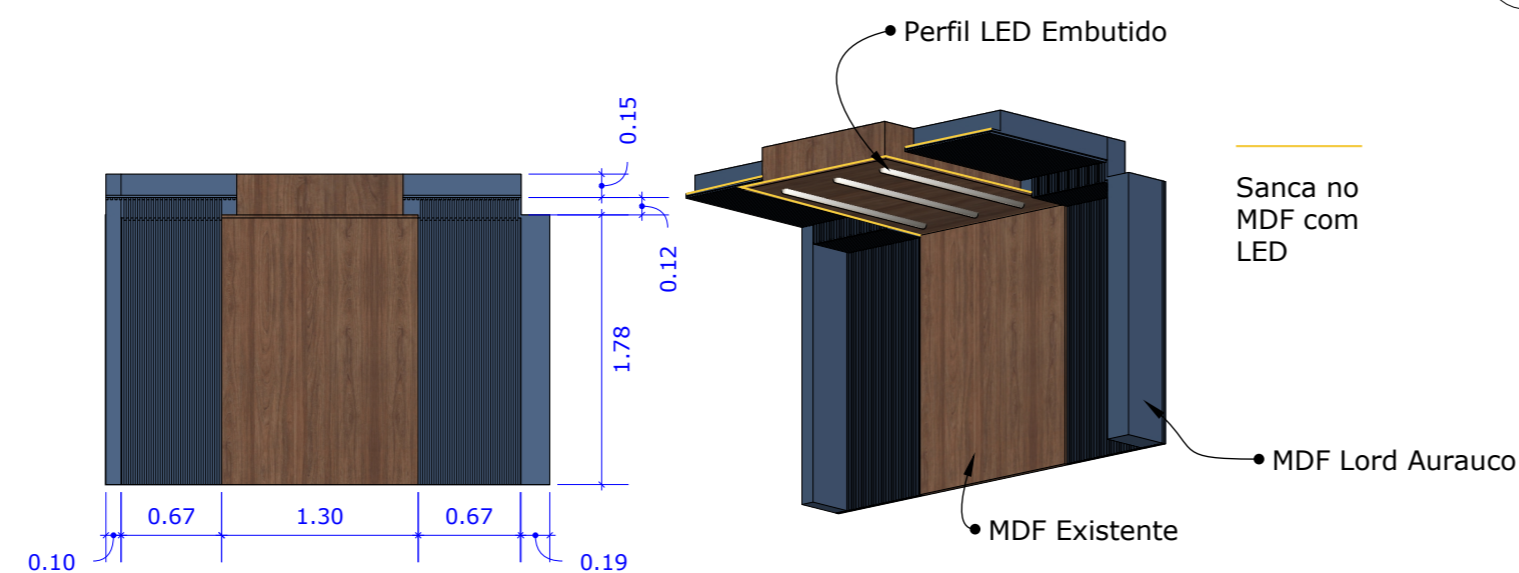

Item	1	2	3	4	5	6	7	8	9	10	11	12	13
Imagem													
Quantidade	5	1	1	1	1	1	1	1	2	1	2	1	8
Descrição	Cadeira	Quadro	Quadro	Frigobar	Logo Ferraz Amemiya	Luminária de piso	Conjunto Mesa lateral	Conjunto de 2 vasos	Persiana Romana	Persiana Romana	Cadeira Escritório	Placa Diretoria	Spot
Marca	Rivatti	Ammo Quadros	Ammo Quadros	Brastemp	-	Xibany	D' Rossi Interiores	-	-	-	Flexform	-	Save Energy
Modelo	Suelen	Quadro Building	Quadro duas faces	Ice White	MDF com acabamento metalizado	Dourado	Espelhada Dourada	Capim dos pampas	Linho Bege	Linho Bege	Tecton All Black Unique	Placa Acrílico	Embutido Sand Par20
Dimensão	0,52x0,77x0,57	0,60x0,84	0,60x0,84	0,482x0,807x0,519	0,80 x 0,25	0,26 x 1,60	0,50 x 0,60 e 0,35 x 0,52	Ø0,25 e Ø0,18	1,05 x 2,80	0,70 x 2,80	Verificar compatibilidade da altura dos braços	0,60 x 0,40	0,15 x 0,15

Detalhe 01: Espelho bronze
Escala 1:50

Detalhe 02: Móvel mesa
Escala 1:50

Detalhe 03: Cortina corrente
Escala: 1:50

Detalhe 04: MDF Divisor
Escala 1:50

Planta Baixa - Sala da Diretoria
Escala 1:50

NOTA 01: Conferir medidas no local.