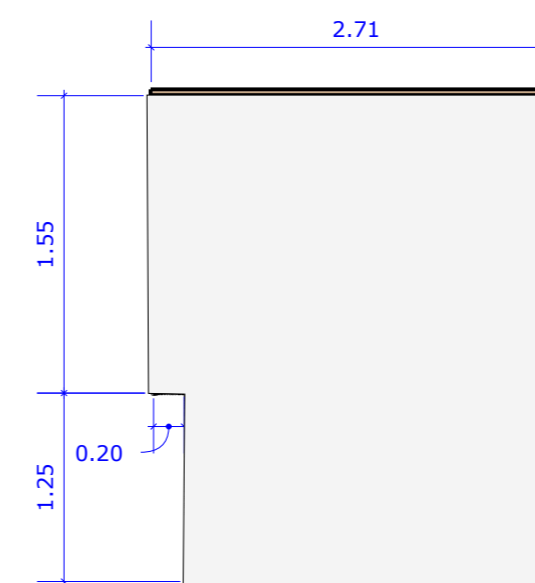

Item	1	2	3	4	5	6	7	8	9	10	11	12	13
Imagem													
Quantidade	5	1	1	1	1	1	1	1	2	1	2	1	8
Descrição	Cadeira	Quadro	Quadro	Frigobar	Logo Ferraz Amemiya	Luminária de piso	Conjunto Mesa lateral	Conjunto de 2 vasos	Persiana Romana	Persiana Romana	Cadeira Escritório	Placa Diretoria	Spot
Marca	Rivatti	Ammo Quadros	Ammo Quadros	Brastemp	-	Xibany	D' Rossi Interiores	-	-	-	Flexform	-	Save Energy
Modelo	Suelen	Quadro Building	Quadro duas faces	Ice White	MDF com acabamento metalizado	Dourado	Espelhada Dourada	Capim dos pampas	Linho Bege	Linho Bege	Tecton All Black Unique	Placa Acrílico	Embutido Sand Par20
Dimensão	0,52x0,77x0,57	0,60x0,84	0,60x0,84	0,482x0,807x0,519	0,80 x 0,25	0,26 x 1,60	0,50 x 0,60 e 0,35 x 0,52	Ø0,25 e Ø0,18	1,05 x 2,80	0,70 x 2,80	Verificar compatibilidade da altura dos braços	0,60 x 0,40	0,15 x 0,15

Detalhe 01: Espelho bronze
Escala 1:50

Detalhe 02: Móvel mesa
Escala 1:50

Detalhe 03: Cortina corrente
Escala: 1:50

Detalhe 04: MDF Divisor
Escala 1:50

Planta Baixa - Sala da Diretoria
Escala 1:50

NOTA 01: Conferir medidas no local.