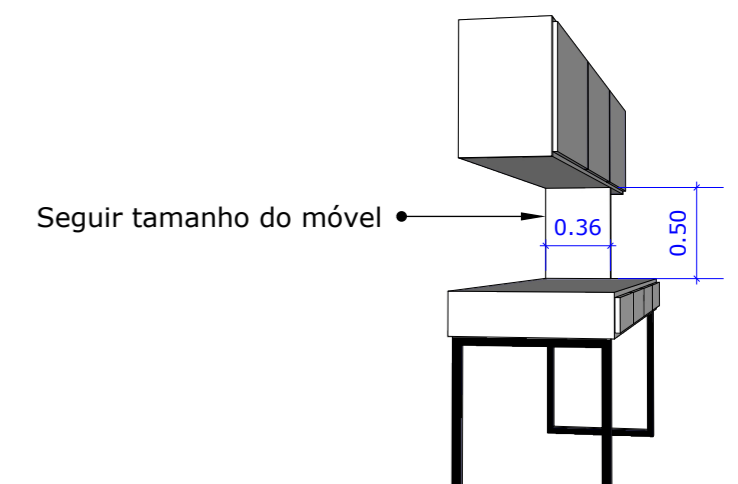

Item	1	2	3	4	5	6	7	8	9	10	11	12	13
Imagem													
Quantidade	5	1	1	1	1	1	1	1	2	1	2	1	8
Descrição	Cadeira	Quadro	Quadro	Frigobar	Logo Ferraz Amemiya	Luminária de piso	Conjunto Mesa lateral	Conjunto de 2 vasos	Persiana Romana	Persiana Romana	Cadeira Escritório	Placa Diretoria	Spot
Marca	Rivatti	Ammo Quadros	Ammo Quadros	Brastemp	-	Xibany	D' Rossi Interiores	-	-	-	Flexform	-	Save Energy
Modelo	Suelen	Quadro Building	Quadro duas faces	Ice White	MDF com acabamento metalizado	Dourado	Espelhada Dourada	Capim dos pampas	Linho Bege	Linho Bege	Tecton All Black Unique	Placa Acrílico	Embutido Sand Par20
Dimensão	0,52x0,77x0,57	0,60x0,84	0,60x0,84	0,482x0,807x0,519	0,80 x 0,25	0,26 x 1,60	0,50 x 0,60 e 0,35 x 0,52	Ø0,25 e Ø0,18	1,05 x 2,80	0,70 x 2,80	Verificar compatibilidade da altura dos braços	0,60 x 0,40	0,15 x 0,15

Detalhe 01: Espelho bronze
Escala 1:50

Detalhe 02: Móvel mesa
Escala 1:50

Detalhe 03: Cortina corrente
Escala: 1:50

Detalhe 04: MDF Divisor
Escala 1:50

Planta Baixa - Sala da Diretoria
Escala 1:50

NOTA 01: Conferir medidas no local.

NOTA 02: Qualquer dúvida consultar os demais projetos e/ou o projetista.

NOTA 03: Este projeto não contém cunho/responsabilidade estrutural.

	Arquiteta: Isabella Gomes Engenheiro Civil: João Carlos Brigagão CREA 5070826371 Contato: (12) 99635-9557 Email: projetosisabellagomes@gmail.com São José dos Campos			
	Proprietário: Ferraz Amemiya			
Local: Av. Dr. Néelson d'Ávila, 1837 - sala 1003				
Projeto: Layout Descritivo - Diretoria				Folha:
Projetista: Isabella Gomes				01/01
Data: 27/11/23	Escala: Indicada	Unidade: Metro	Tam. Folha: A2	Prancha: 02/02