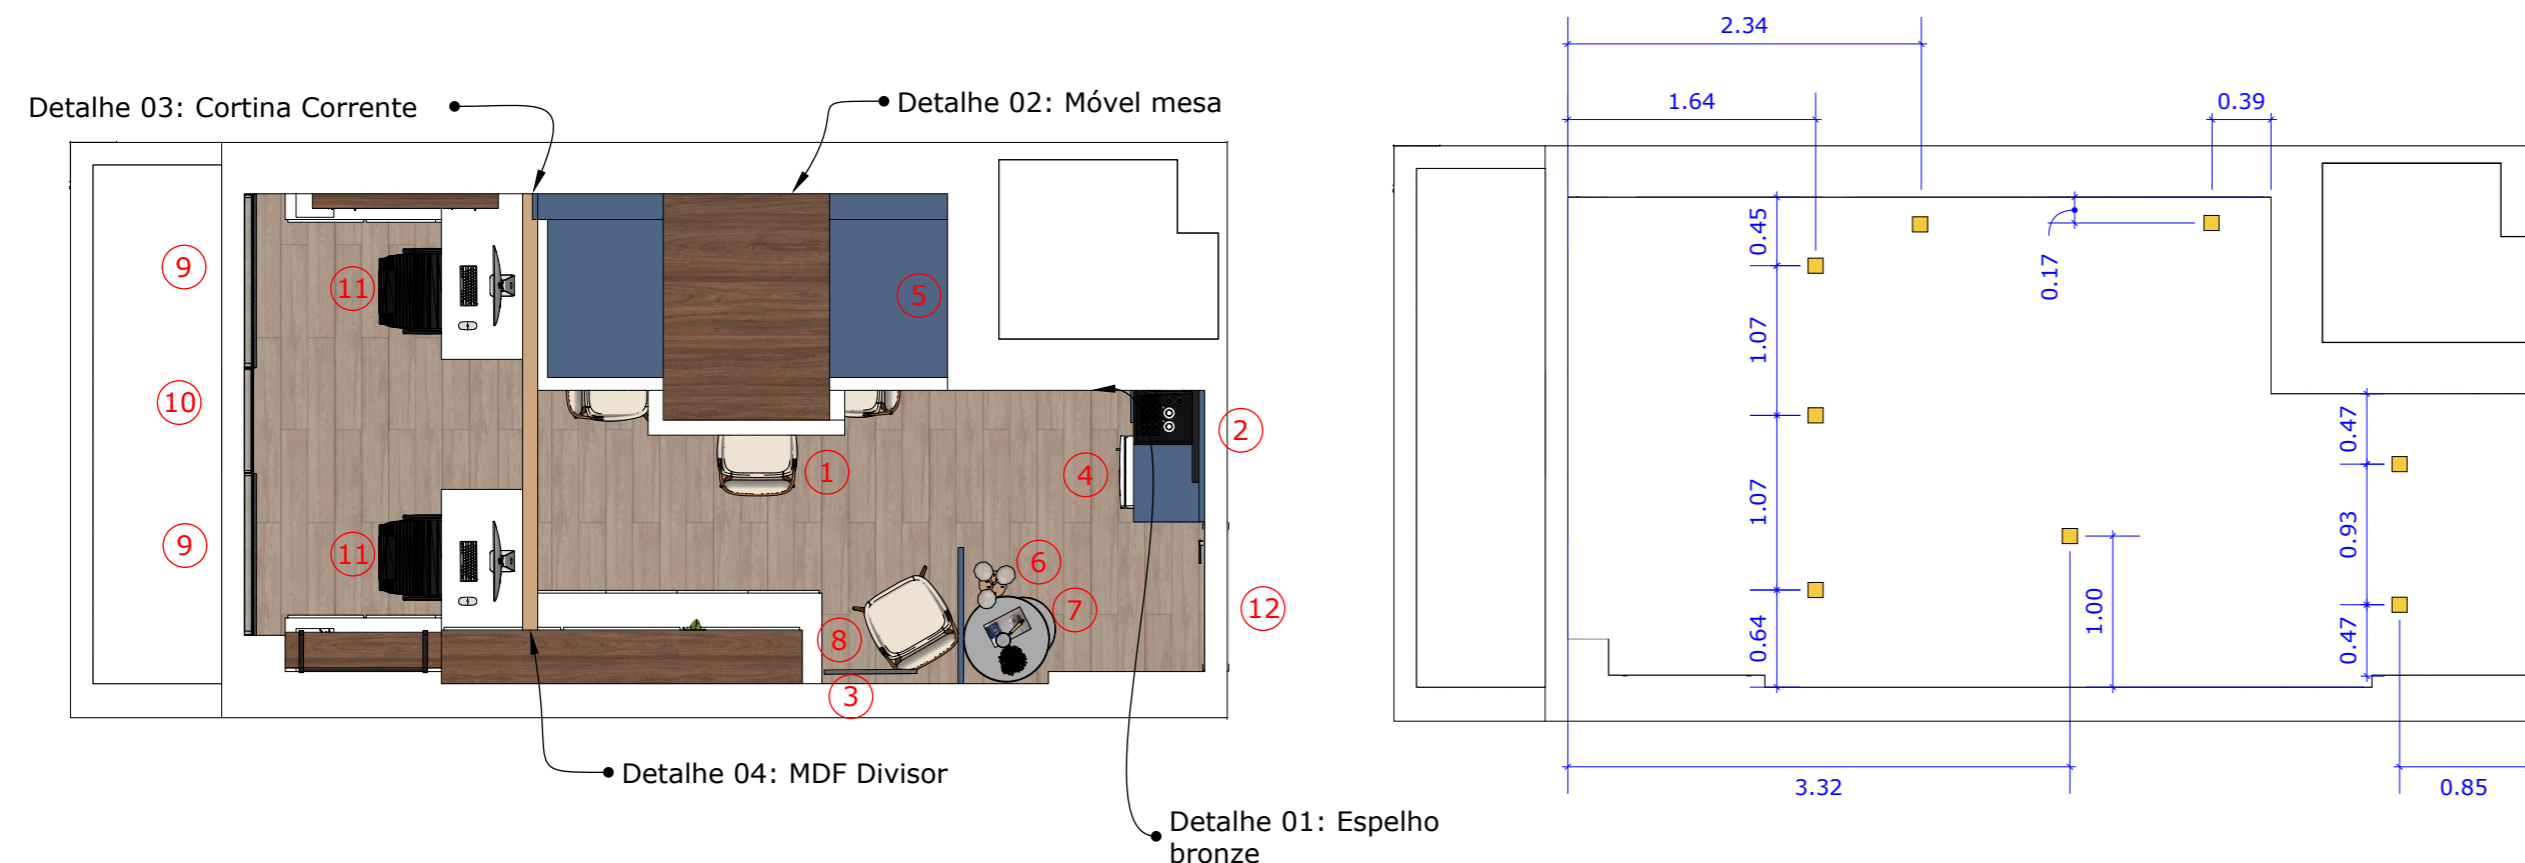

Item	1	2	3	4	5	6	7	8	9	10	11	12	13
Imagem													
Quantidade	5	1	1	1	1	1	1	1	2	1	2	1	8
Descrição	Cadeira	Quadro	Quadro	Frigobar	Logo Ferraz Amemiya	Luminária de piso	Conjunto Mesa lateral	Conjunto de 2 vasos	Persiana Romana	Persiana Romana	Cadeira Escritório	Placa Diretoria	Spot
Marca	Rivatti	Ammo Quadros	Ammo Quadros	Brastemp	-	Xibany	D' Rossi Interiores	-	-	-	Flexform	-	Save Energy
Modelo	Suelen	Quadro Building	Quadro duas faces	Ice White	MDF com acabamento metalizado	Dourado	Espelhada Dourada	Capim dos pampas	Linho Bege	Linho Bege	Tecton All Black Unique	Placa Acrílico	Embutido Sand Par20
Dimensão	0,52x0,77x0,57	0,60x0,84	0,60x0,84	0,482x0,807x0,519	0,80 x 0,25	0,26 x 1,60	0,50 x 0,60 e 0,35 x 0,52	Ø0,25 e Ø0,18	1,05 x 2,80	0,70 x 2,80	Verificar compatibilidade da altura dos braços	0,60 x 0,40	0,15 x 0,15

Detalhe 01: Espelho bronze
Escala 1:50

Detalhe 02: Móvel mesa
Escala 1:50

Detalhe 03: Cortina corrente
Escala: 1:50

Detalhe 04: MDF Divisor
Escala 1:50

Planta Baixa - Sala da Diretoria
Escala 1:50

NOTA 01: Conferir medidas no local.