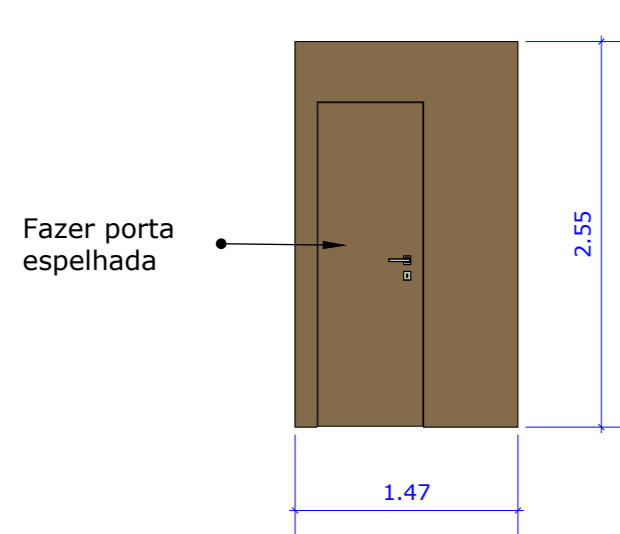

Item	1	2	3	4	5	6	7	8	9	10	11	12	13
Imagem													
Quantidade	5	1	1	1	1	1	1	1	2	1	2	1	8
Descrição	Cadeira	Quadro	Quadro	Frigobar	Logo Ferraz Amemiya	Luminária de piso	Conjunto Mesa lateral	Conjunto de 2 vasos	Persiana Romana	Persiana Romana	Cadeira Escritório	Placa Diretoria	Spot
Marca	Rivatti	Ammo Quadros	Ammo Quadros	Brastemp	-	Xibany	D' Rossi Interiores	-	-	-	Flexform	-	Save Energy
Modelo	Suelen	Quadro Building	Quadro duas faces	Ice White	MDF com acabamento metalizado	Dourado	Espelhada Dourada	Capim dos pampas	Linho Bege	Linho Bege	Tecton All Black Unique	Placa Acrílico	Embutido Sand Par20
Dimensão	0,52x0,77x0,57	0,60x0,84	0,60x0,84	0,482x0,807x0,519	0,80 x 0,25	0,26 x 1,60	0,50 x 0,60 e 0,35 x 0,52	Ø0,25 e Ø0,18	1,05 x 2,80	0,70 x 2,80	Verificar compatibilidade da altura dos braços	0,60 x 0,40	0,15 x 0,15

Detalhe 01: Espelho bronze
Escala 1:50

Detalhe 02: Móvel mesa
Escala 1:50

Detalhe 03: Cortina corrente
Escala: 1:50

Detalhe 04: MDF Divisor
Escala 1:50

Planta Baixa - Sala da Diretoria
Escala 1:50

NOTA 01: Conferir medidas no local.