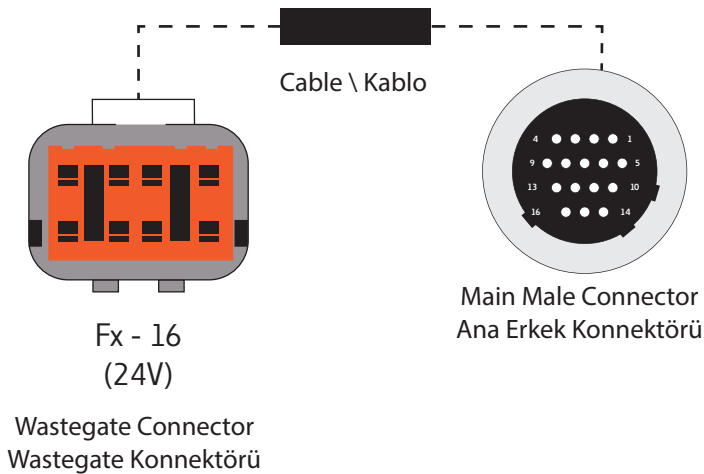

FX - 16(24V) ● OPSİYONEL - OPTIONAL