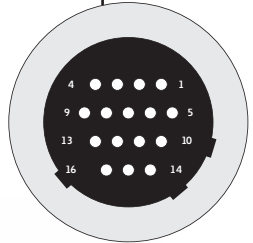

135-19611

FX - 04

DAHIL - INCLUDE

Cable\Kablo

Wastegate Connector
Wastegate Konnektörü

Main Male Connector
Ana Erkek Konnektörü

6NW 010 430-03
6NW 009 206
6NW 009 483
6NW 009 550
6MW 010 430-00
6NW 010 430-01