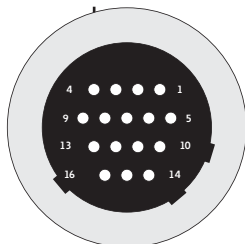

Main Male Connector
Ana Erkek Konnektörü

FX - 05

DAHIL - INCLUDE

Cable\Kablo

Wastegate Connector
Wastegate Konnektörü