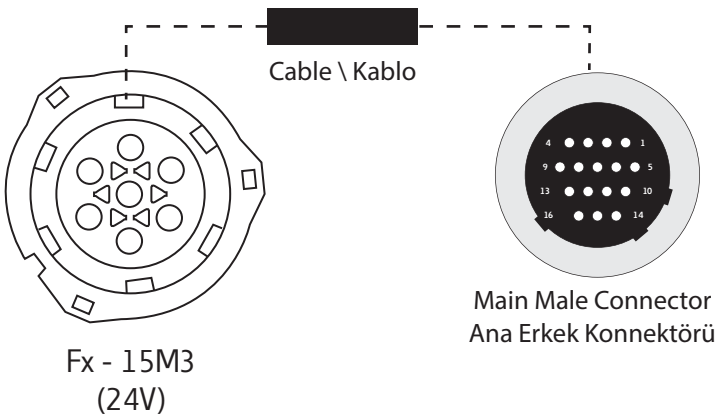

FX - 15M2(24V) OPSİYONEL - OPTIONA

Fx - 15M2
(24V)

Wastegate Connector
Wastegate Konnektörü

Main Male Connector
Ana Erkek Konnektörü

FX - 15M3(24V) — OPSİYONEL - OPTIONAL

Wastegate Connector
Wastegate Konnektörü