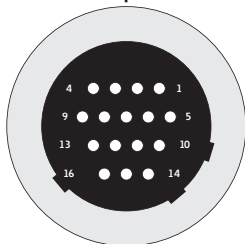

Main Male Connector
Ana Erkek Konnektörü