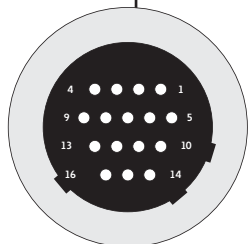

Wastegate Connector
Wastegate Konnektörü

Main Male Connector
Ana Erkek Konnektörü

54359710027

FX - 10

DAHIL - INCLUDE

Cable\Kablo

Wastegate Connector
Wastegate Konnektörü

Main Male Connector
Ana Erkek Konnektörü