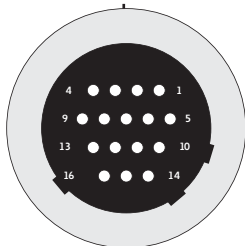

DAHIL - INCLUDE

Cable\Kablo

Wastegate Connector
Wastegate Konnektörü

Main Male Connector
Ana Erkek Konnektörü

5900 110 7840

Cable\Kablo

Wastegate Connector
Wastegate Konnektörü

Main Male Connector
Ana Erkek Konnektörü