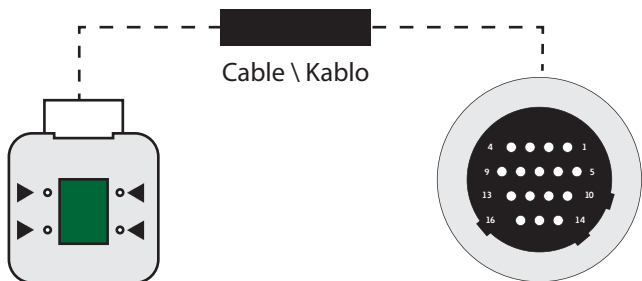

FX - 15M2(24V) OPSİYONEL - OPTIONA

Fx - 15M2
(24V)

Wastegate Connector
Wastegate Konnektörü

Main Male Connector
Ana Erkek Konnektörü