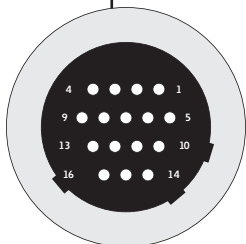

54359710027

FX - 11

DAHIL - INCLUDE

Cable\Kablo

Wastegate Connector
Wastegate Konnektörü

Main Male Connector
Ana Erkek Konnektörü

7088095
769566-0005
769364-74
782430-29

FX - 12