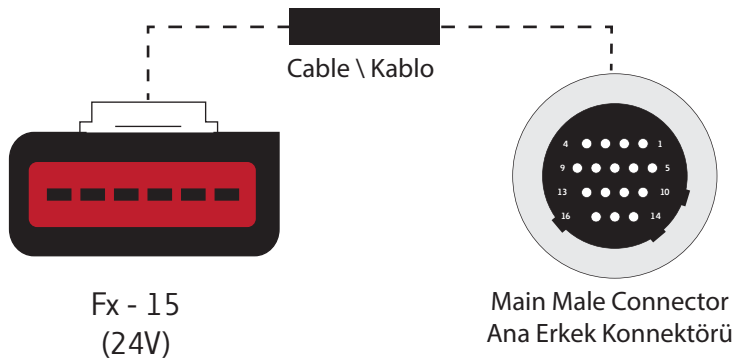

FX - 12M3

OPSIYONEL - OPTIONAL

Cable \ Kablo

Wastegate Connector
Wastegate Konnektörü

Main Male Connector
Ana Erkek Konnektörü

845780-003

FX - 15(24V) — OPSİYONEL - OPTIONAL

Wastegate Connector
Wastegate Konnektörü