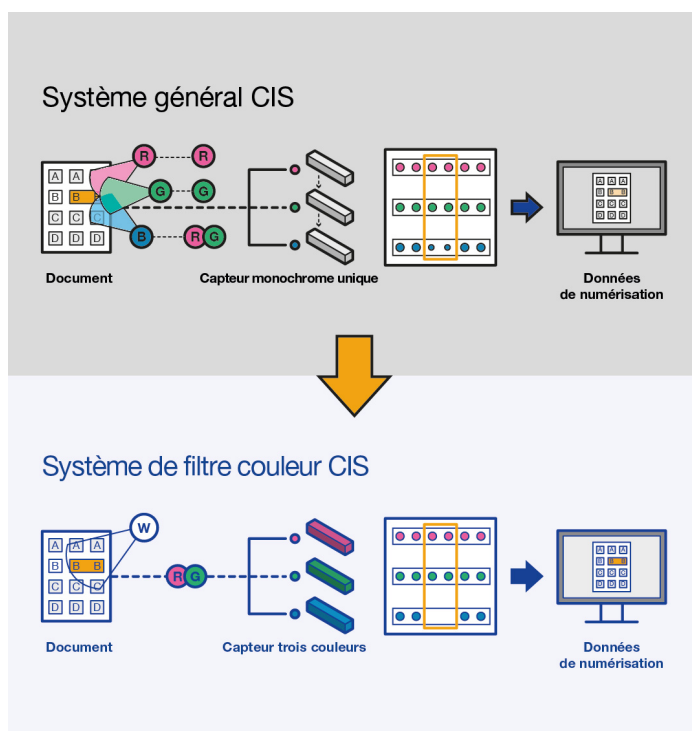

La gamme SureColor T-Series, qui se compose de cinq solutions d'impression très polyvalentes, avec scanners CIS intégrés, combine des performances puissantes à un design innovant. Abordables et simples à utiliser, elles sont idéales pour le traitement de dessins professionnels, architecturaux et d'ingénierie, même pour numériser des annotations manuscrites et surlignées.

Affichez les zones en surbrillance avec clarté

Améliorez la reproduction des couleurs des zones mises en surbrillance, par exemple à l'aide de marqueurs jaunes fluorescents, grâce des filtres CIS et RVB.

Gérez les données en toute sécurité

Assurez-vous une gestion sécurisée des données aux formats PDF, JPEG et TIFF, y compris des fichiers PDF chiffrés.

Numérisez des documents complexes en haute qualité

La combinaison du scanner CIS à double lumière (avec filtres RVB) permet de copier des documents complexes avec précision, alors que le moteur d'impression Adobe PS reproduit la numérisation avec précision, même sur des fichiers complexes comportant plusieurs couches.

Moteur d'impression intégré Adobe®

Profitez de l'impression sans PC de fichiers PDF à partir d'une clé USB, d'un téléphone ou d'une tablette... aucun PC n'est nécessaire. Quatre processeurs Intel intégrés permettent de réduire les temps d'attente avec un traitement jusqu'à deux fois plus rapide des données complexes, une impression irréprochable des couches transparentes et une résolution RIP prise en charge pouvant atteindre 1 200 dpi.