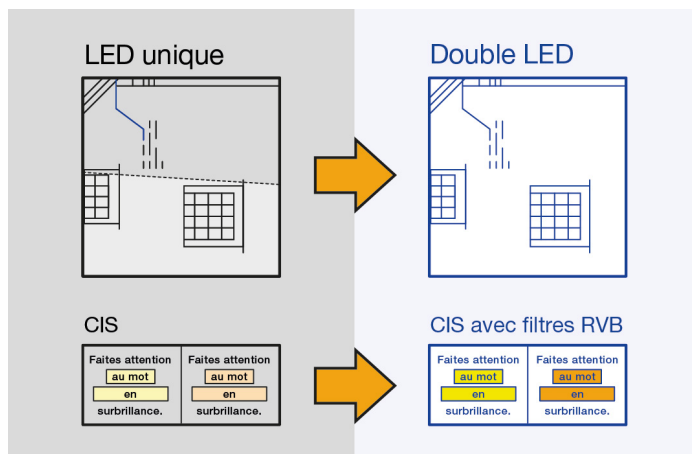

Affichez les zones en surbrillance avec clarté

Améliorez la reproduction des couleurs des zones mises en surbrillance, par exemple à l'aide de marqueurs jaunes fluorescents, grâce des filtres CIS et RVB.

Gérez les données en toute sécurité

Assurez-vous une gestion sécurisée des données aux formats PDF, JPEG et TIFF, y compris des fichiers PDF chiffrés.

Numérisez des documents complexes en haute qualité

La combinaison du scanner CIS à double lumière (avec filtres RVB) permet de copier des documents complexes avec précision, alors que le moteur d'impression Adobe PS reproduit la numérisation avec précision, même sur des fichiers complexes comportant plusieurs couches.

Moteur d'impression intégré Adobe®

Profitez de l'impression sans PC de fichiers PDF à partir d'une clé USB, d'un téléphone ou d'une tablette... aucun PC n'est nécessaire. Quatre processeurs Intel intégrés permettent de réduire les temps d'attente avec un traitement jusqu'à deux fois plus rapide des données complexes, une impression irréprochable des couches transparentes et une résolution RIP prise en charge pouvant atteindre 1 200 dpi.