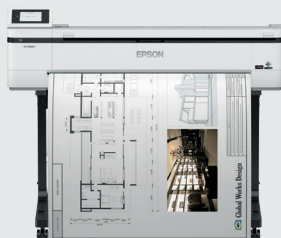

SureColor T5100M

Une solution d'impression de 36 pouces pour les impressions et les copies de plus grande taille constitue une option de haute qualité. Imprimez sur plusieurs médias en passant facilement d'un support rouleau à un format A4 et A3.