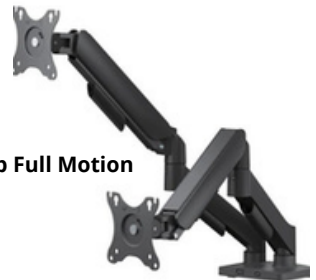

Soportes

UNIVIEW MOBILE BRACKET

HB-T-FMC – Soporte Móvil para Pantallas Interactivas de 65" a 86"
El HB-T-FMC es un soporte móvil de piso diseñado para pantallas interactivas Uniview de 65", 75" y 86". Su estructura metálica de alta resistencia permite transportar y posicionar de forma segura pantallas interactivas en salas de reuniones, aulas, centros de capacitación y entornos corporativos, ofreciendo movilidad, estabilidad y una instalación profesional.

Soporte Argom Fijo para Televisor 32"-55" 400x400

Flat Panel TV Wall Mount Full Motion 13"-29" 50/75/100

Base de Pared Simple para TV

Base de Pared Doble para TV

Soporte con Brazo Articulado para TV 32"- 55" Max 400/400 Base para Pared de 6.5cm

Brazo de monitor individual con resorte de gas de 17" a 32" con abrazadera de escritorio y ojal

Soporte de escritorio para dos monitores de 32" con base y ranura para teléfono

Soporte con Brazo Articulado para TV 37"-80" Max 400/600 Base para Pared de 47.4cm

Argom Dual Monitor 32" Desk Mount With Gas Spring Arm & Clamp Full Motion

Accesorios

HDMI Splitter 4-Outputs - 4K Ultra HD - Plug & Play - 3D - Full HD Quality - 340MHz Bandwidth - Compatible with all devices - Power Adapter with 33.8 inch Cable