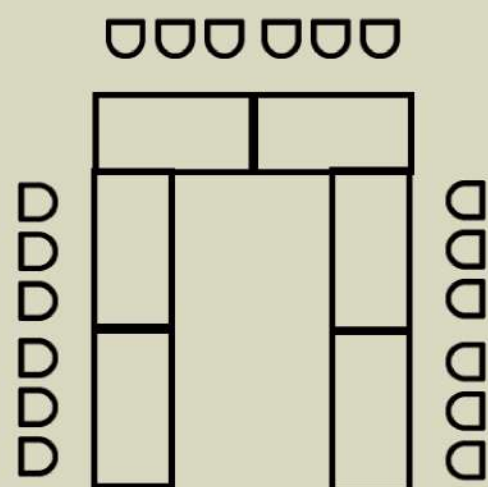

CONFIGURATION SALON PRESTIGE

40 pers

Installation en U

20 pers

Installation en classe

20 pers max

Installation Îlot

40 pers

Installation en Théâtre

CONFIGURATION GALERIE VIRTUOSA

40 pers

Installation en U

40 pers

Installation diner assis

40 pers

Installation en cocktail

20 pers max

Installation Ilôt

20 pers

Installation en classe

40 pers

Installation en Théâtre

CHÂTEAU DE FAVEYROLLES

RECEPTIONS *de* CARACTÈRE