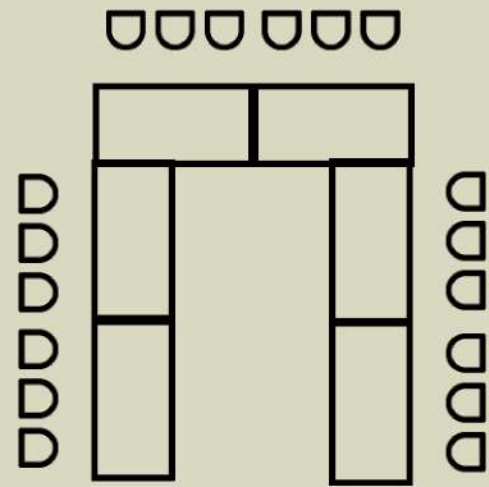

CONFIGURATION SALON PRESTIGE

40 pers

Installation en U

20 pers

Installation en classe

20 pers max

Installation Îlot

40 pers

Installation en Théâtre

CONFIGURATION GALERIE VIRTUOSA

40 pers

Installation en U

40 pers

Installation diner assis

40 pers

Installation en cocktail

20 pers max

Installation Ilôt

20 pers

Installation en classe

40 pers

Installation en Théâtre

CHÂTEAU DE FAVEYROLLES

RECEPTIONS *de* CARACTÈRE