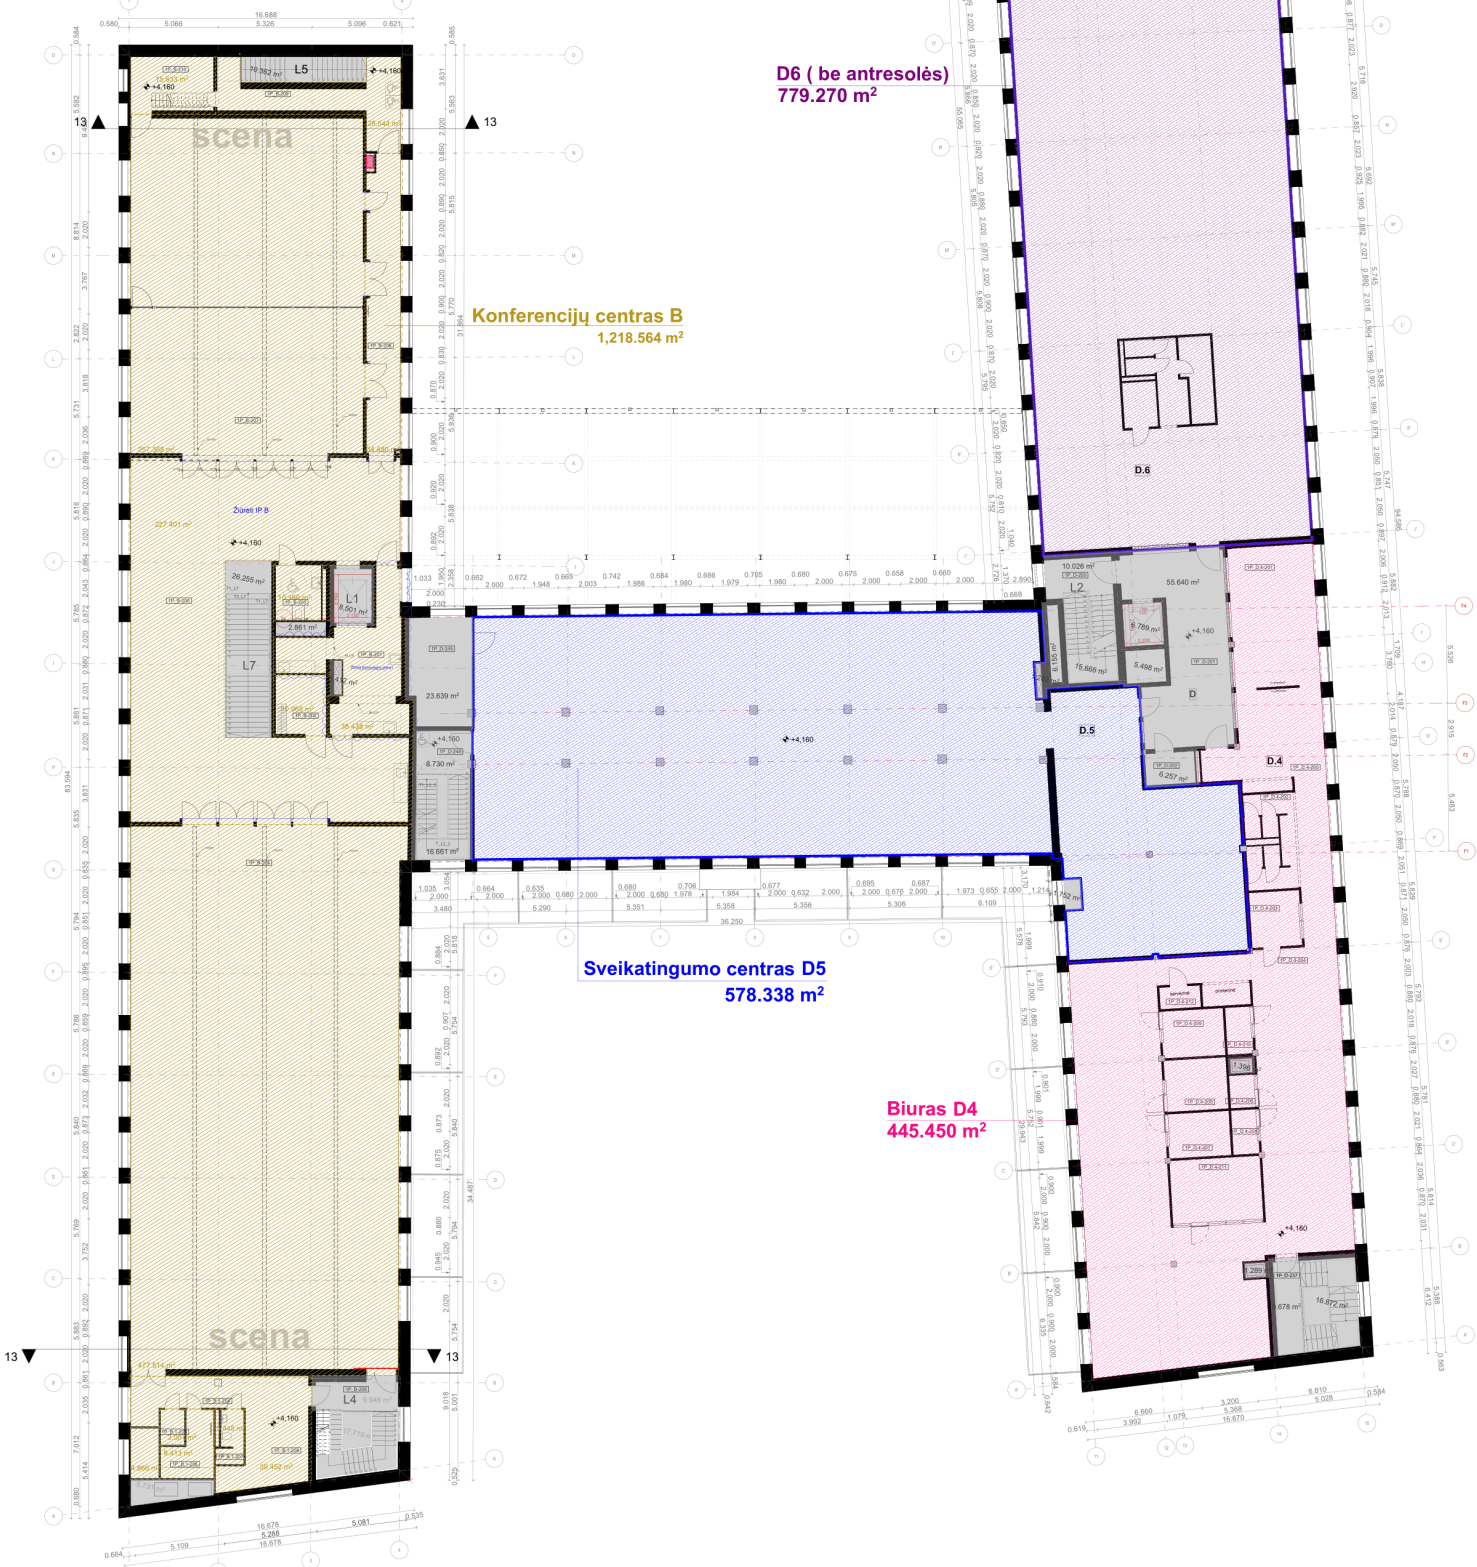

# 1 aukštas

2 aukštas

D6 (be antrosolės)  
779.270 m<sup>2</sup>

Konferenciju centras B  
1,218.564 m<sup>2</sup>

Sveikatingumo centras D5  
578.338 m<sup>2</sup>

Biuras D4  
445.450 m<sup>2</sup>

Ventiliacinė kamera  
44.152 m<sup>2</sup>