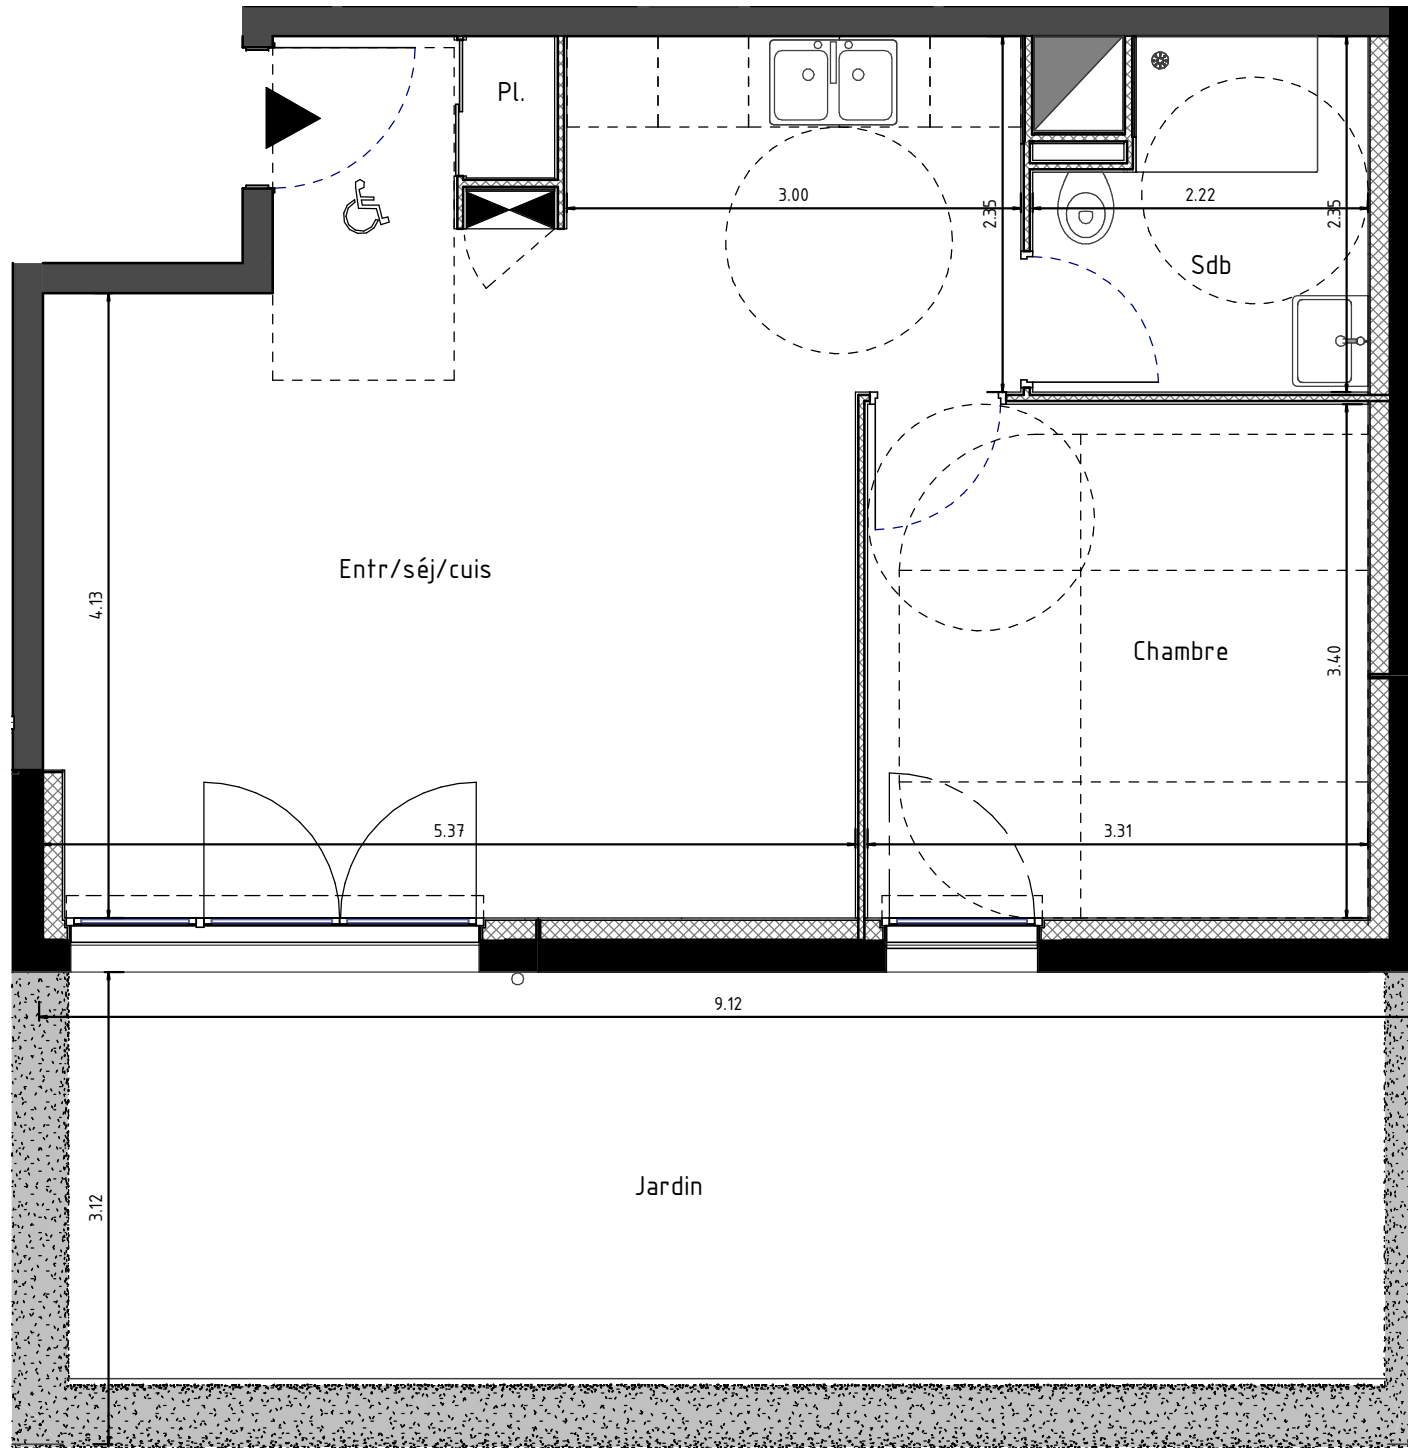

Illustration non contractuelle

BAT B	RDC	n°B004	TYPE 2
-------	-----	--------	--------

REPERAGE

Tableau des surfaces (m²)

Surfaces habitables B004	
Entr/séj/cuis	30.36 m ²
Pl.	0.55 m ²
Sdb	4.60 m ²
Chambre	11.25 m ²
SURFACE TOTALE	46.77 m²
Surfaces annexes B004	
Jardin	28.60 m ²
SURFACE TOTALE PRIVATIVE	75.37 m²