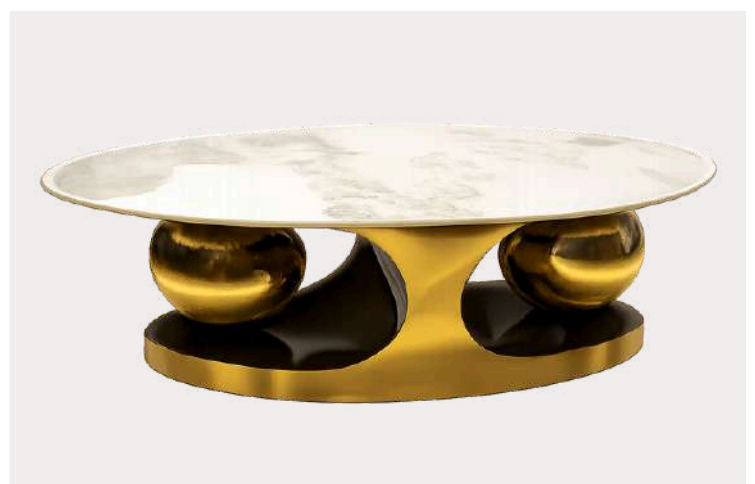

### Coffee Table

**Material :** Wood & Temper Glass with Metal Base

**Model No :** C-13657

**Size :** 2'8"

**Coffee Table (set of 3)**

**Material :** Wood & Sintered Stone

**Model No :** C-212

**Size :** 2'8" / 1'11"

**Coffee Table (set of 2)**

**Material :** Wood & Temper Glass

**Model No :** Y14#

**Size :** 2'6" / 1'10"

**Coffee Table (set of 2)**

**Material :** Wood

**Model No :** Y183

**Size :** 2'10" / 1'4"

**Coffee Table**

**Material :** Metal & Sintered Stone

**Model No :** LZ-22

**Size :** 4'2" x 2'4"

**Coffee Table (set of 2)**

**Material :** Wood & Marble

**Model No :** 2623

**Size :** 3' / 1'10"