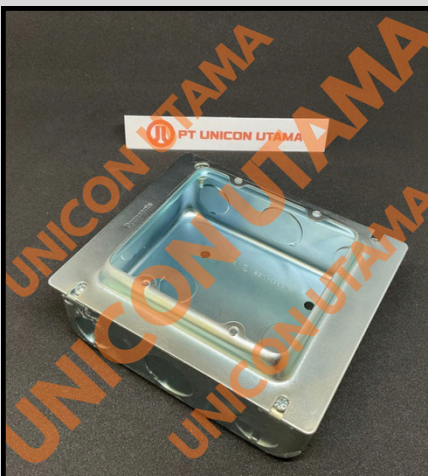

Switch Boxes
(with cover)