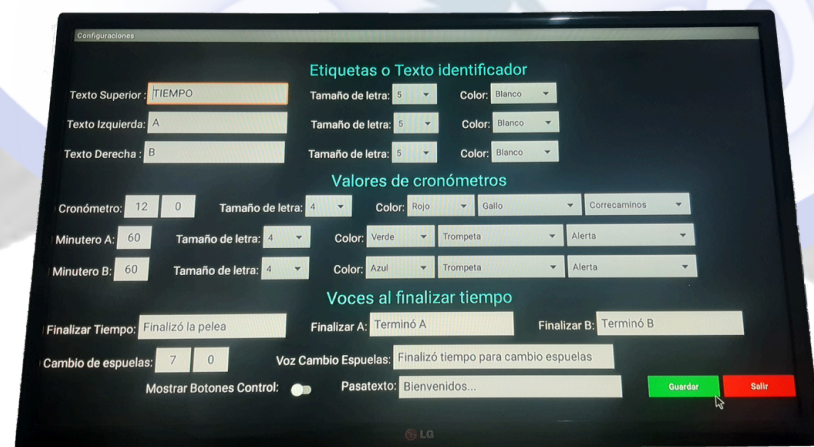

App en PC 100 Eur