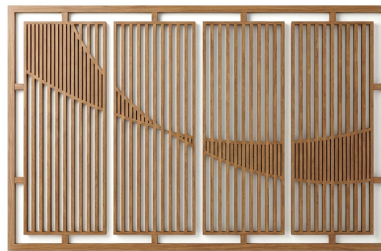

Produk : Expo Pod
Dimensi : Custom
Material : Multipleks, Rangka Besi
Finishing : HPL Matte, HPL Veneer Oak
Warna : White Matte, Veneer Oak

Produk : Partition Room
Dimensi : Custom
Material : Multipleks, Rangka Besi
Finishing : HPL Veneer Oak
Warna : Veneer Oak

Produk : Expo Pod
Dimensi : Custom
Material : Multipleks, Rangka Besi
Finishing : Duco
Warna : White, Red