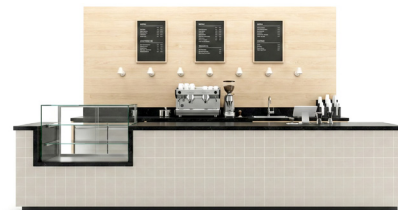

Produk : Expo Pod
Dimensi : Custom
Material : Multiplex, Rangka Besi
Finishing : HPL Matte, HPL Veneer Oak
Warna : White Matte, Veneer Oak

Produk : Partition Room
Dimensi : Custom
Material : Multiplex, Rangka Besi
Finishing : HPL Veneer Oak
Warna : Veneer Oak

Produk : Bar System
Dimensi : Custom
Material : Multiplex, Rangka Besi, Keramik
Finishing : Custom
Warna : Light Oak, Light Gray, Black