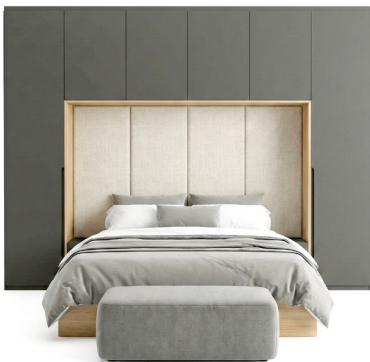

Produk : Bedroom Modern Contemporary  
 Dimensi Dipan : P 220 cm x L 190 cm x T 35 cm  
 Headboard : L 190 cm x T 90 cm  
 Material : Multipleks / MDF Premium  
 Finishing : Duco Matte, Kulit Sintetis  
 Warna : Navy Blue, Light Sand, Dark Orange

Produk : Bedroom Modern Minimalist  
 Dimensi Dipan : P 220 cm x L 190 cm x T 35 cm  
 Headboard : L 190 cm x T 90 cm  
 Material : Multipleks / MDF Premium  
 Finishing : HPL Light Oak  
 Warna : Light Oak

Produk : Bedroom Modern Minimalist  
 Dimensi Dipan : P 220 cm x L 190 cm x T 35 cm  
 Headboard : L 300 cm x T 240 cm  
 Material : Multiplexs / MDF Premium  
 Finishing : HPL Light Oak, Kulit Sintetis  
 Warna : Light Oak, Light Gray

Produk : Bedroom Loft Bed System  
 Dimensi Dipan : P 220 cm x L 120 cm x T 35 cm  
 Material : Multiplexs / MDF Premium, WPC  
 Finishing : HPL Light Oak, HPL White Matte  
 Warna : Light Oak, White

Produk : Bedroom Modern Natural  
 Dimensi Dipan : P 220 cm x L 190 cm x T 35 cm  
 Headboard : L 240 cm x T 240 cm  
 Material : Multiplexs / MDF Premium, WPC  
 Finishing : HPL Light Oak, HPL Light Marble  
 Warna : Light Oak, Light Marble