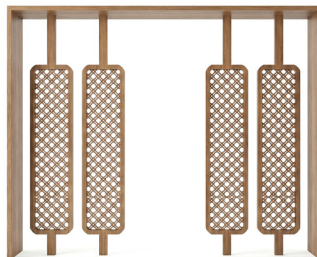

Produk : Expo Pod
Dimensi : Custom
Material : Multiplex, Rangka Besi
Finishing : HPL Matte, HPL Veneer Oak
Warna : White Matte, Veneer Oak

Produk : Partition Room
Dimensi : Custom
Material : Multiplex, Rangka Besi
Finishing : HPL Veneer Oak
Warna : Veneer Oak

Produk : Bar System
Dimensi : Custom
Material : Multiplex, Rangka Besi, Keramik
Finishing : Custom
Warna : Light Oak, Light Gray, Black