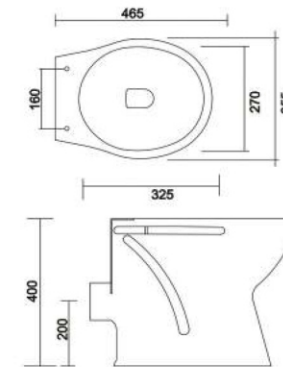

EWC S

- Code : EWC - 004
- Outlate Type : S Type Only
- Flushing Type : Wash Down
- Seat Cover : Easy Release & Silent Release