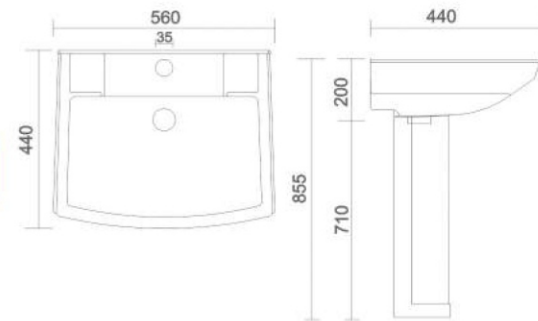

SOPHIA
• Code : WFP - 012