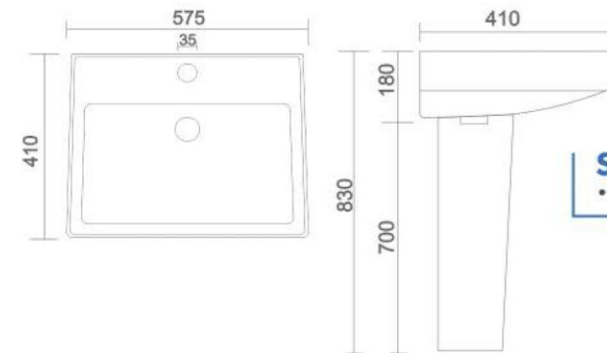

SQUARIS
• Code : WFP - 016