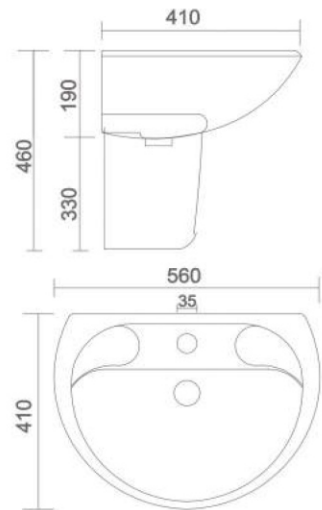

WASH BASIN
HALF PEDESTAL SET

REPOSE
• Code : WHP - 001