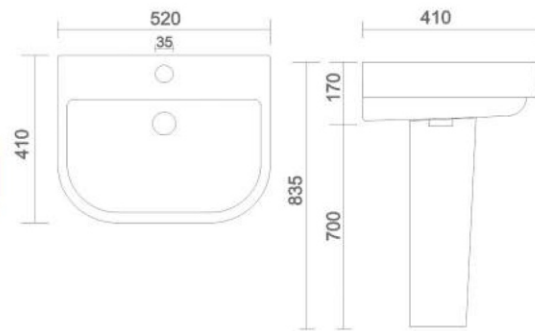

CORAL
• Code : WFP - 019