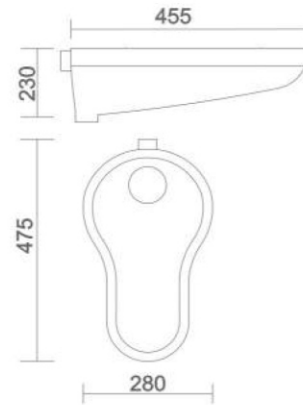

SQUATTING TOILET

EASTERN SQUATTING PAN
• Code : SQP - 012

18" IWC RING TYPE
• Code : SQP - 013

18" IWC OPEN TYPE
• Code : SQP - 014

URINAL

FLAT BACK
• Code : URN - 001

APEX
• Code : URN - 002

HALF STALL
• Code : URN - 003

NANO
• Code : URN - 004

LLC CISTERN
• Code : AST - 001

- Code : AST - 002
- Size : 620 x 465 x 260 mm
- Code : AST - 003
- Size : 500 x 350 x 150 mm
- Code : AST - 004
- Size : 450 x 300 x 150 mm

SINK
• 3 TYPE OF SIZE AVAILABLE IN SINK