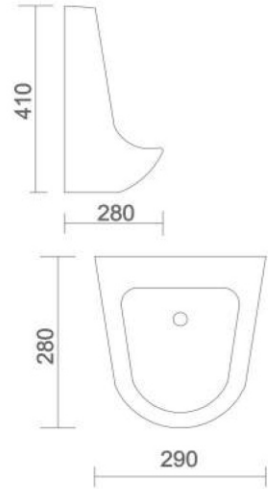

SQUATTING TOILET

EASTERN SQUATTING PAN
• Code : SQP - 012

18" IWC RING TYPE
• Code : SQP - 013

18" IWC OPEN TYPE
• Code : SQP - 014

URINAL

FLAT BACK
• Code : URN - 001

APEX
• Code : URN - 002

HALF STALL
• Code : URN - 003

NANO
• Code : URN - 004

LLC CISTERN
• Code : AST - 001

- Code : AST - 002
- Size : 620 x 465 x 260 mm
- Code : AST - 003
- Size : 500 x 350 x 150 mm
- Code : AST - 004
- Size : 450 x 300 x 150 mm

SINK
• 3 TYPE OF SIZE AVAILABLE IN SINK