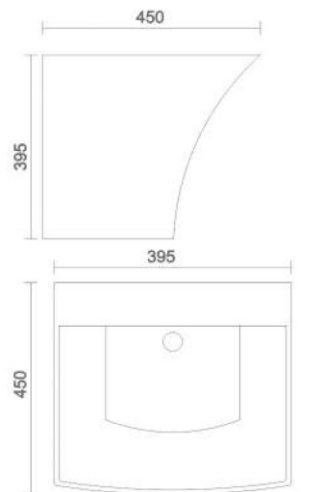

SINGLE PIECE
WASH BASIN