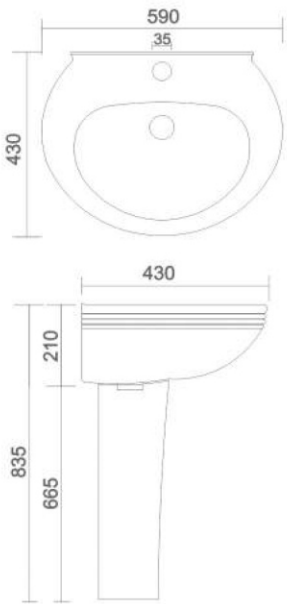

WASH BASIN
FULL PEDESTAL SET

AMAZONE
• Code : WFP - 001