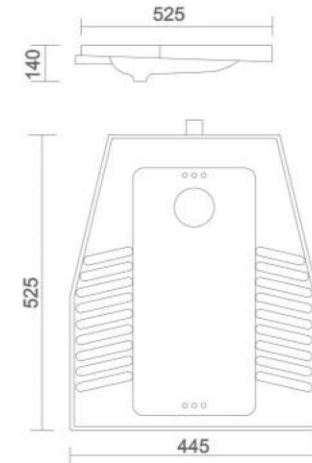

SQUATTING TOILET

SQUATTING TOILET

MEDIUM DEEP PAN
• Code : SQP - 008