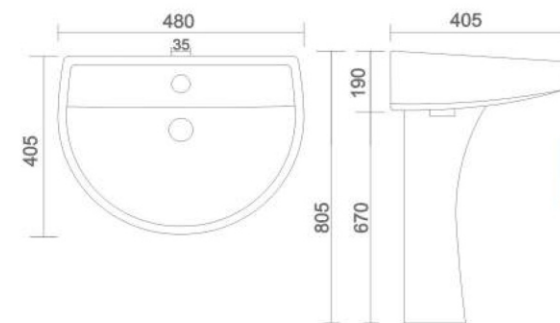

SWASTIK
• Code : WFP - 004