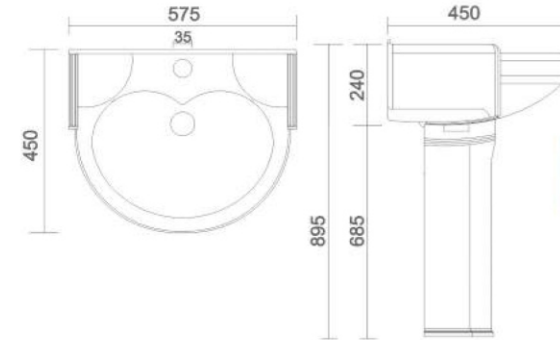

WASH BASIN FULL PEDESTAL SET

MINI STERLING
• Code : WFP - 008