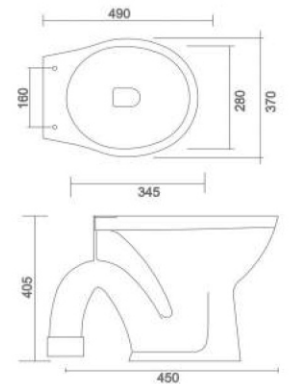

EWC S

- Code : EWC - 004
- Outlate Type : S Type Only
- Flushing Type : Wash Down
- Seat Cover : Easy Release & Silent Release