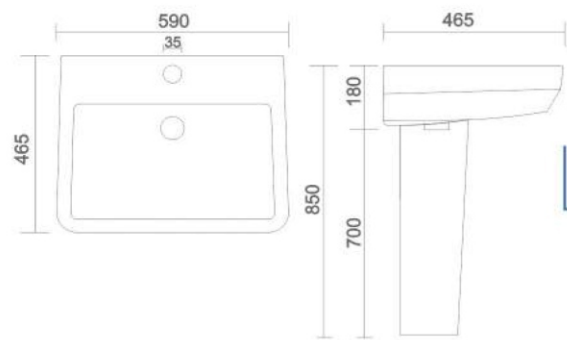

CORAL
• Code : WFP - 019