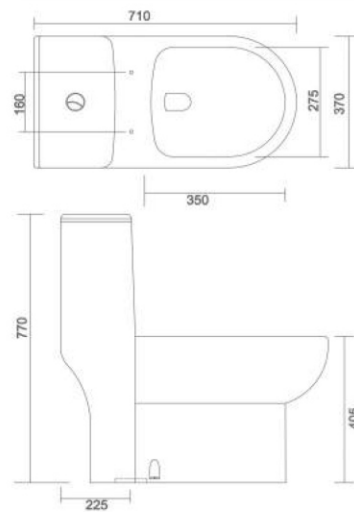

SCOPE

- Code : SPC - 130
- Outlate Type : S Trap Only
- Flushing Type : Wash Down
- Seat Cover : Silent Release