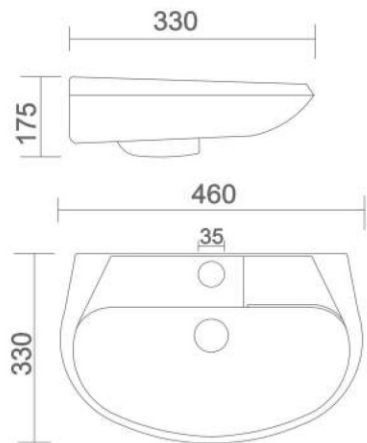

WALL HUNG BASIN

Enriching Your *Bathware Journey*
With *Brilliance & Sophistication*