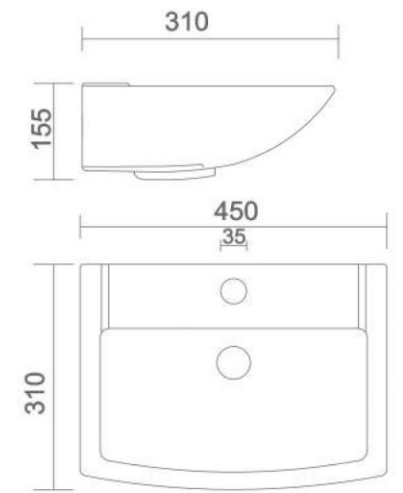

PRIME
• Code : WB - 008