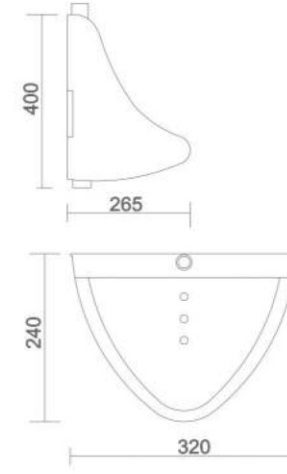

SQUATTING TOILET

EASTERN SQUATTING PAN
• Code : SQP - 012

18" IWC RING TYPE
• Code : SQP - 013

18" IWC OPEN TYPE
• Code : SQP - 014

URINAL

FLAT BACK
• Code : URN - 001

APEX
• Code : URN - 002

HALF STALL
• Code : URN - 003

NANO
• Code : URN - 004

LLC CISTERN
• Code : AST - 001

- Code : AST - 002
- Size : 620 x 465 x 260 mm
- Code : AST - 003
- Size : 500 x 350 x 150 mm
- Code : AST - 004
- Size : 450 x 300 x 150 mm

SINK
• 3 TYPE OF SIZE AVAILABLE IN SINK