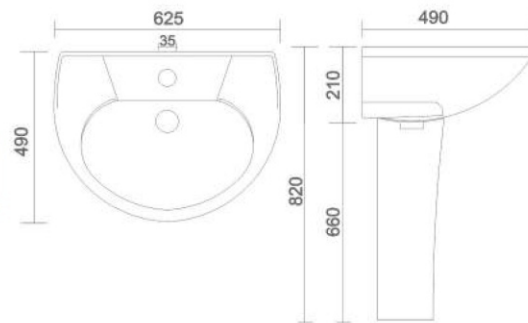

BIG STERLING
• Code : WFP - 009