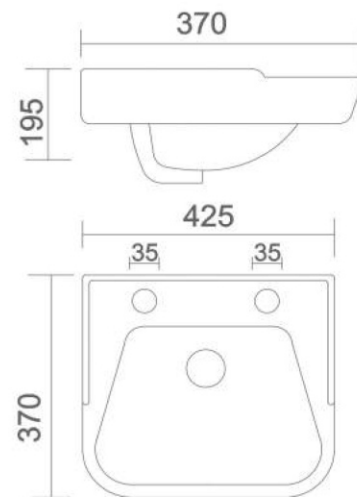

SQUARE
• Code : WB - 010