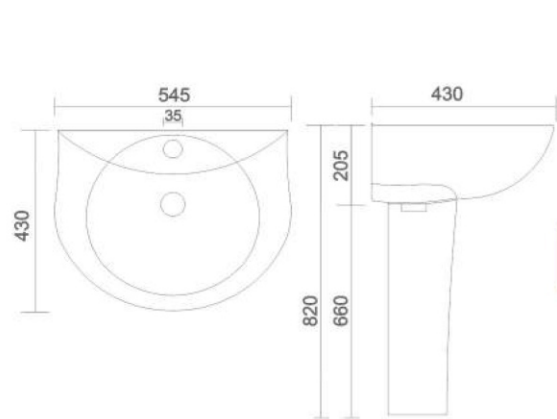

ASTELLA
• Code : WFP - 007