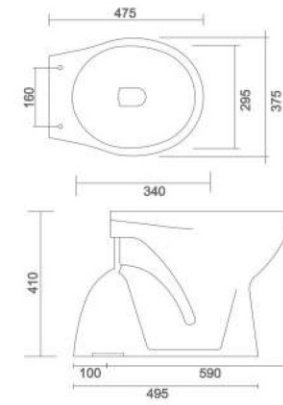

BIDET

- Code : EWC - 002
- Outlate Type : Direct To Drainage