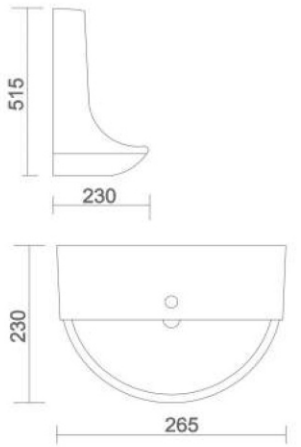

SQUATTING TOILET

EASTERN SQUATTING PAN
• Code : SQP - 012

18" IWC RING TYPE
• Code : SQP - 013

18" IWC OPEN TYPE
• Code : SQP - 014

URINAL

FLAT BACK
• Code : URN - 001

APEX
• Code : URN - 002

HALF STALL
• Code : URN - 003

NANO
• Code : URN - 004

LLC CISTERN
• Code : AST - 001

- Code : AST - 002
- Size : 620 x 465 x 260 mm
- Code : AST - 003
- Size : 500 x 350 x 150 mm
- Code : AST - 004
- Size : 450 x 300 x 150 mm

SINK
• 3 TYPE OF SIZE AVAILABLE IN SINK