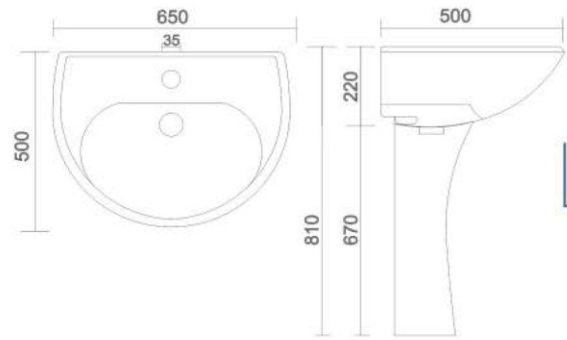

WASH BASIN FULL PEDESTAL SET

CAPRI
• Code : WFP - 005