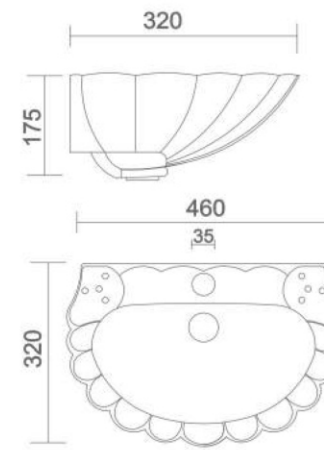

WALL HUNG BASIN

CAPTAIN
• Code : WB - 001

RANI
• Code : WB - 002

CORNER
• Code : WB - 004