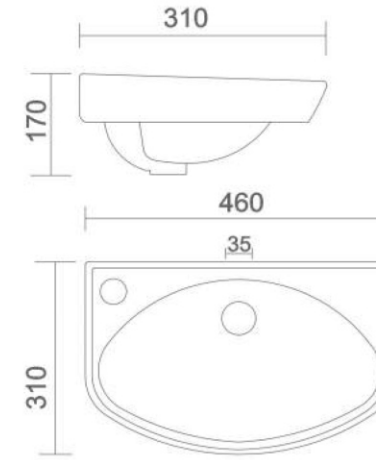

WALL HUNG BASIN