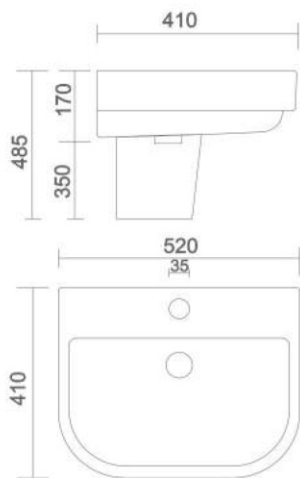

WASH BASIN
HALF PEDESTAL SET

COLADO
• Code : WHP - 005