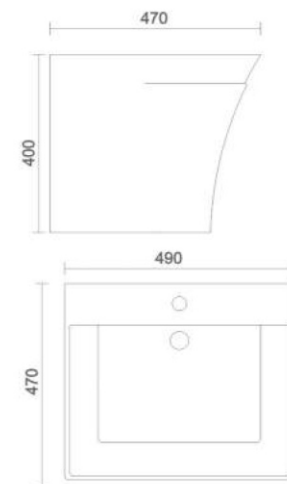

SINGLE PIECE
WASH BASIN