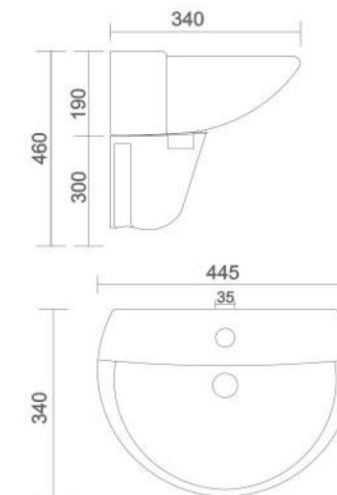

WASH BASIN
HALF PEDESTAL SET