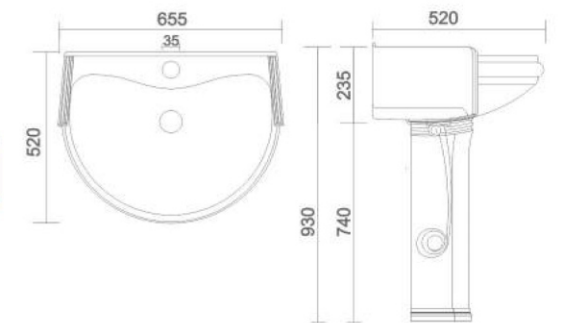

SWASTIK
• Code : WFP - 004

WASH BASIN FULL PEDESTAL SET

CAPRI
• Code : WFP - 005

WASH BASIN FULL PEDESTAL SET

MINI STERLING
• Code : WFP - 008

ACQURA
• Code : WFP - 006

BIG STERLING
• Code : WFP - 009

ASTELLA
• Code : WFP - 007