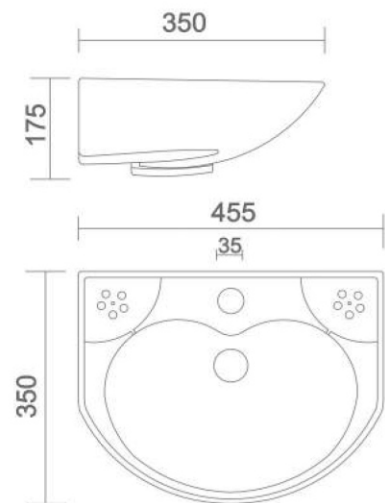

PRIME
• Code : WB - 008