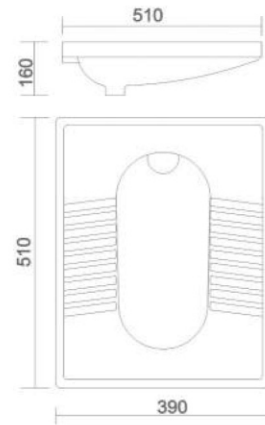

23" ORISSA PAN
• Code : SQP - 010