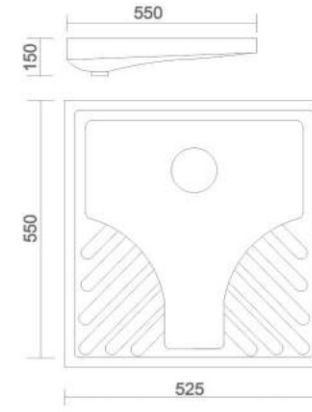

SQUATTING TOILET