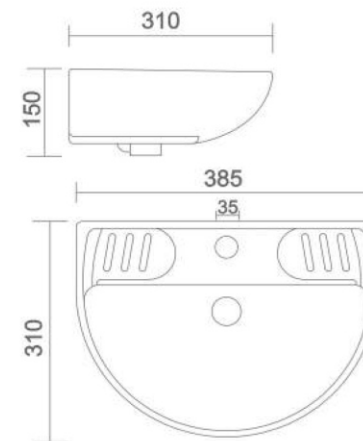

WALL HUNG BASIN

CAPTAIN
• Code : WB - 001

RANI
• Code : WB - 002

CROWNY
• Code : WB - 003

CORNER
• Code : WB - 004

VEDANTA
• Code : WB - 005

WALL HUNG BASIN

SAMRAT
• Code : WB - 006

NANO
• Code : URN - 004

LLC CISTERN
• Code : AST - 001

- Code : AST - 002
- Size : 620 x 465 x 260 mm
- Code : AST - 003
- Size : 500 x 350 x 150 mm
- Code : AST - 004
- Size : 450 x 300 x 150 mm

SINK
• 3 TYPE OF SIZE AVAILABLE IN SINK