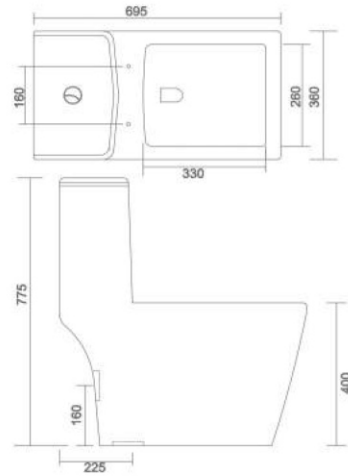

DIAMOND

- Code : SPC - 111
- Outlate Type : P Trap & S Trap
- Flushing Type : Wash Down
- Seat Cover : Silent Release

NEO

- Code : SPC - 114
- Outlate Type : S Trap Only
- Flushing Type : Wash Down
- Seat Cover : Silent Release

NEXA

- Code : SPC - 112
- Outlate Type : S Trap Only (12", 300 mm Roughing In)
- Flushing Type : Syphonic
- Seat Cover : Silent Release

SONATA

- Code : SPC - 115
- Outlate Type : S Trap Only
- Flushing Type : Wash Down
- Seat Cover : Silent Release

COSMO

- Code : SPC - 113
- Outlate Type : S Trap Only
- Flushing Type : Wash Down
- Seat Cover : Silent Release

CLASSY

- Code : SPC - 116
- Outlate Type : P Trap & S Trap
- Flushing Type : Wash Down
- Seat Cover : Silent Release