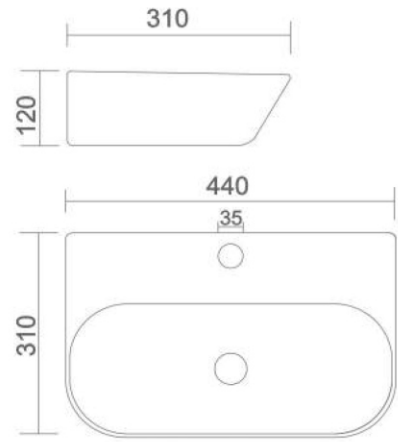

WALL HUNG BASIN

SAMRAT
• Code : WB - 006