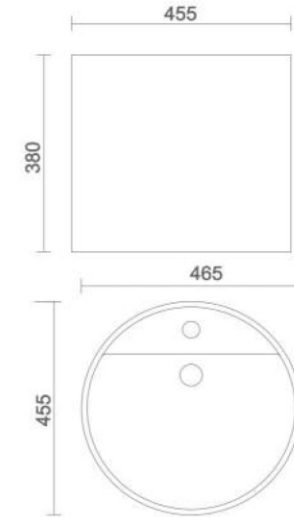

SINGLE PIECE
WASH BASIN