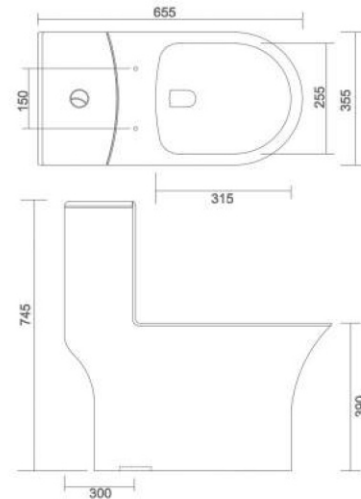

NEXA

- Code : SPC - 112
- Outlate Type : S Trap Only (12", 300 mm Roughing In)
- Flushing Type : Syphonic
- Seat Cover : Silent Release