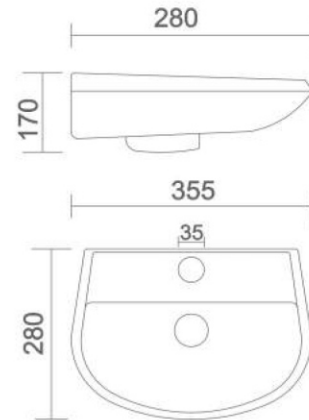

WALL HUNG BASIN

Enriching Your *Bathware Journey*
With *Brilliance & Sophistication*