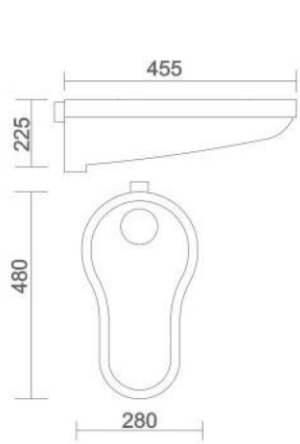

SQUATTING TOILET

URINAL