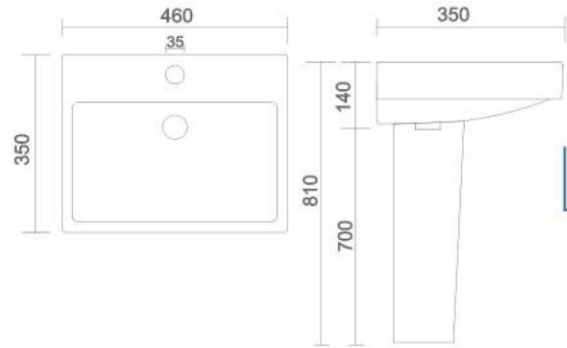

WASH BASIN FULL PEDESTAL SET

SIMI
• Code : WFP - 017