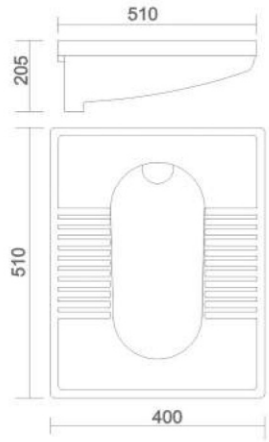

SQUATTING TOILET