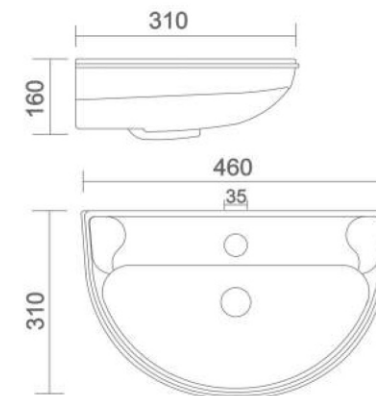

WALL HUNG BASIN

CHIPRA
• Code : WB - 009

GALAXY
• Code : WB - 007

SQUARE
• Code : WB - 010

PRIME
• Code : WB - 008

LECICO
• Code : WB - 011

WALL HUNG BASIN

BANTAM
• Code : WB - 012