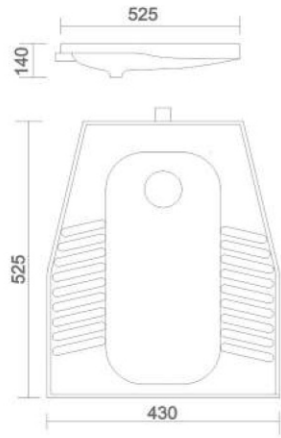

SQUATTING TOILET

EASTERN SQUATTING PAN
• Code : SQP - 012