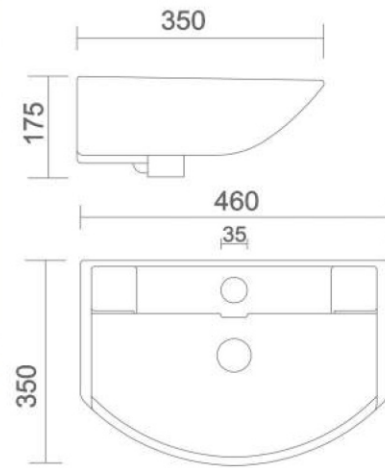

WALL HUNG BASIN

CAPTAIN
• Code : WB - 001