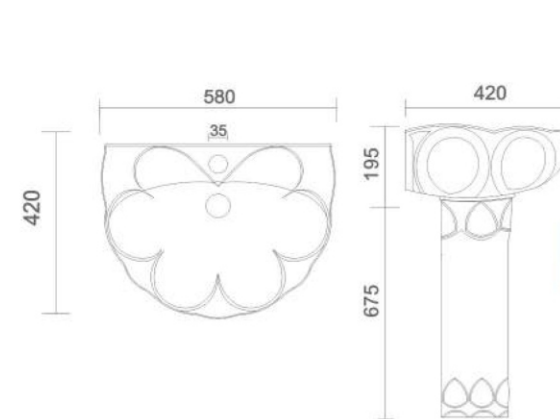

SUPREME
• Code : WFP - 010