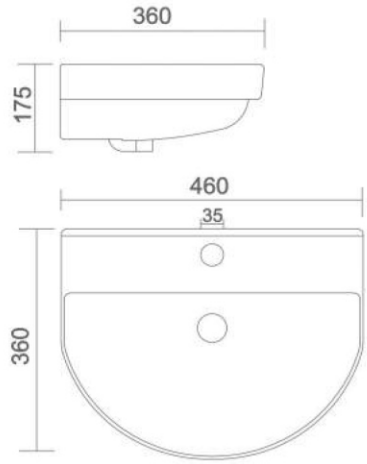

WALL HUNG BASIN