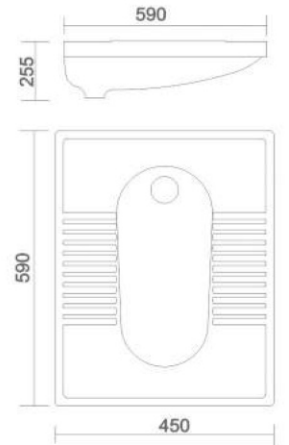

SQUATTING TOILET

SQUATTING TOILET