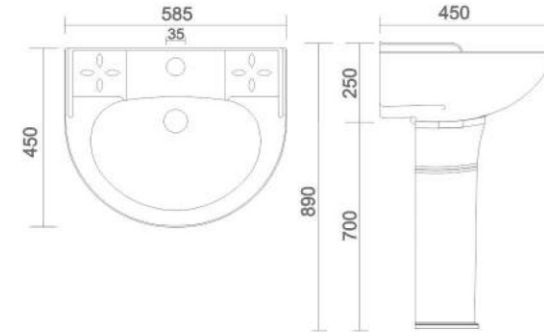

ROYAL
• Code : WFP - 014