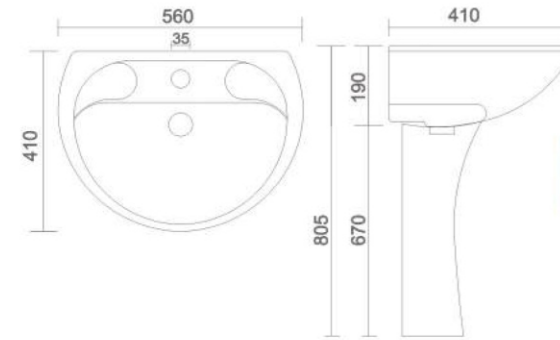

REPOSE
• Code : WFP - 002