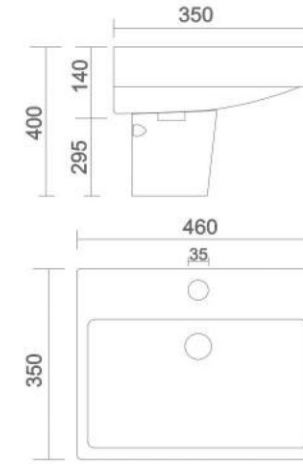

WASH BASIN
HALF PEDESTAL SET