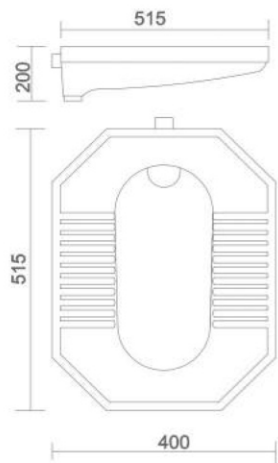

SQUATTING TOILET

SQUATTING TOILET