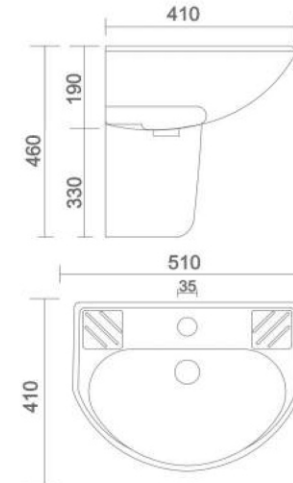

WASH BASIN
HALF PEDESTAL SET