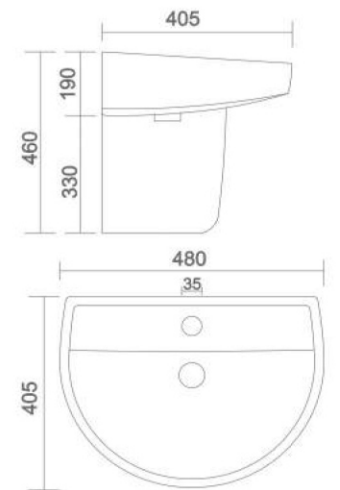

WASH BASIN
HALF PEDESTAL SET