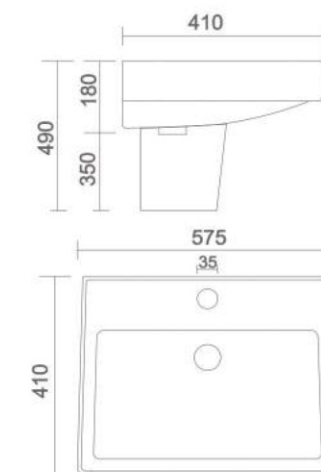

WASH BASIN
HALF PEDESTAL SET