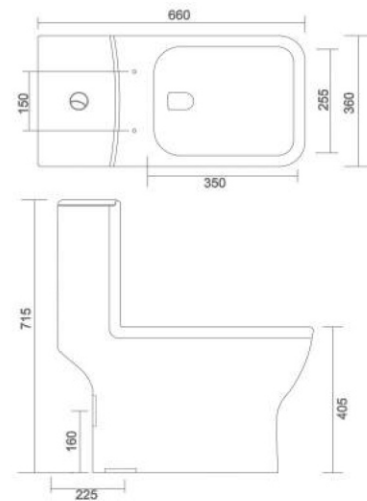

BELINO

- Code : SPC - 106
- Outlate Type : P Trap & S Trap
- Flushing Type : Wash Down
- Seat Cover : Silent Release