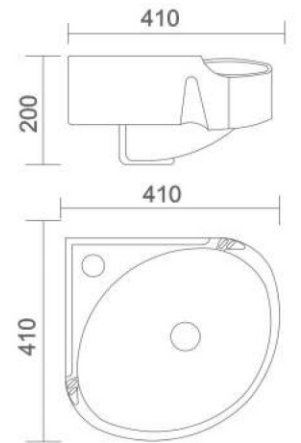

WALL HUNG BASIN

CAPTAIN
• Code : WB - 001

RANI
• Code : WB - 002

CROWNY
• Code : WB - 003

CORNER
• Code : WB - 004

VEDANTA
• Code : WB - 005

WALL HUNG BASIN

SAMRAT
• Code : WB - 006