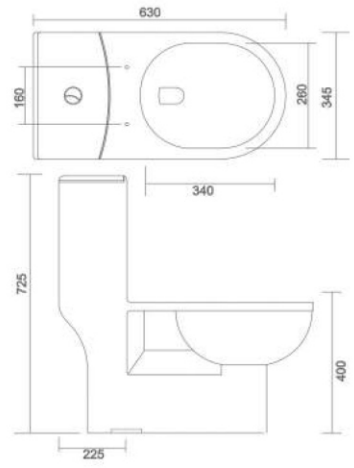

SINGLE PIECE CLOSET