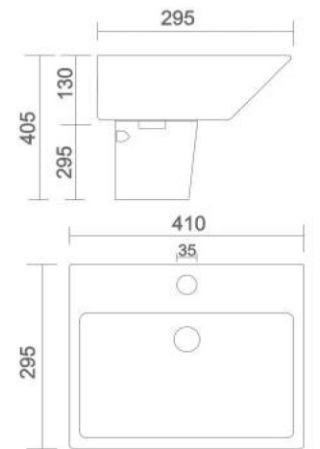

WASH BASIN
HALF PEDESTAL SET