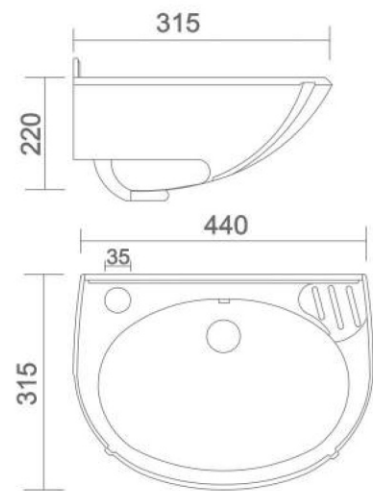

RANI
• Code : WB - 002