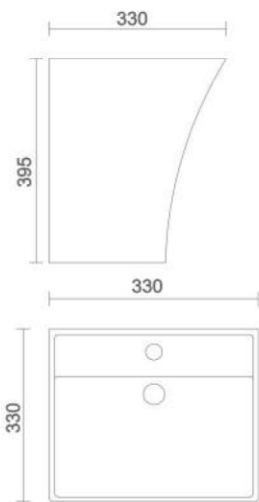

SINGLE PIECE
WASH BASIN

CUBE
• Code : SPB - 001