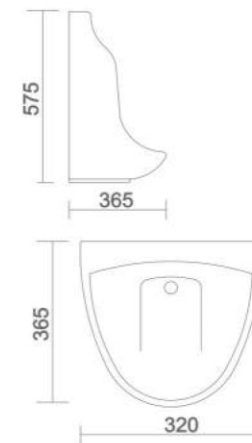

SQUATTING TOILET

EASTERN SQUATTING PAN
• Code : SQP - 012

18" IWC RING TYPE
• Code : SQP - 013

18" IWC OPEN TYPE
• Code : SQP - 014

URINAL

FLAT BACK
• Code : URN - 001

APEX
• Code : URN - 002

HALF STALL
• Code : URN - 003

NANO
• Code : URN - 004

LLC CISTERN
• Code : AST - 001

- Code : AST - 002
- Size : 620 x 465 x 260 mm
- Code : AST - 003
- Size : 500 x 350 x 150 mm
- Code : AST - 004
- Size : 450 x 300 x 150 mm

SINK
• 3 TYPE OF SIZE AVAILABLE IN SINK