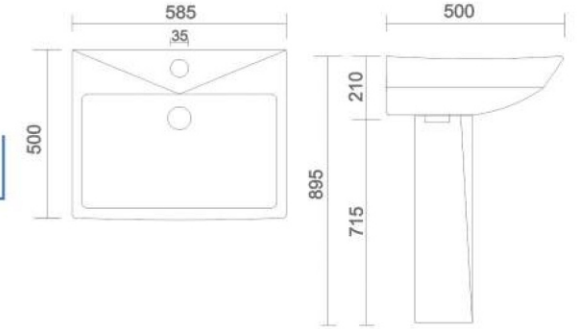

LAVA
• Code : WFP - 013