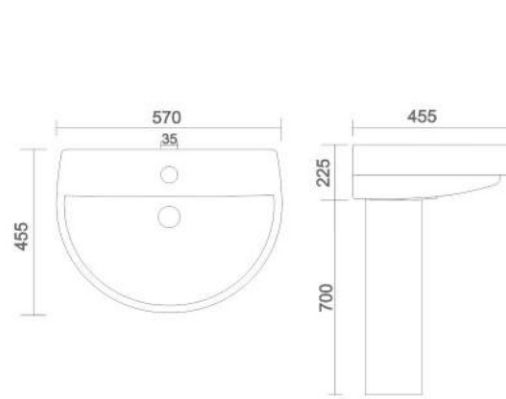

LAVA
• Code : WFP - 013