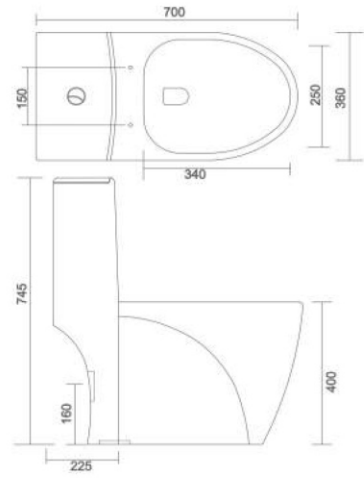

SINGLE PIECE CLOSET