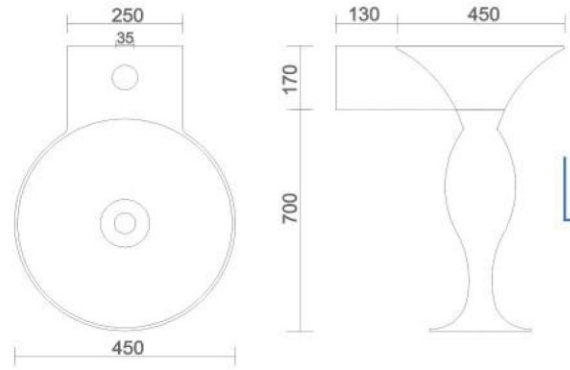

DOLPHINE
• Code : WFP - 011